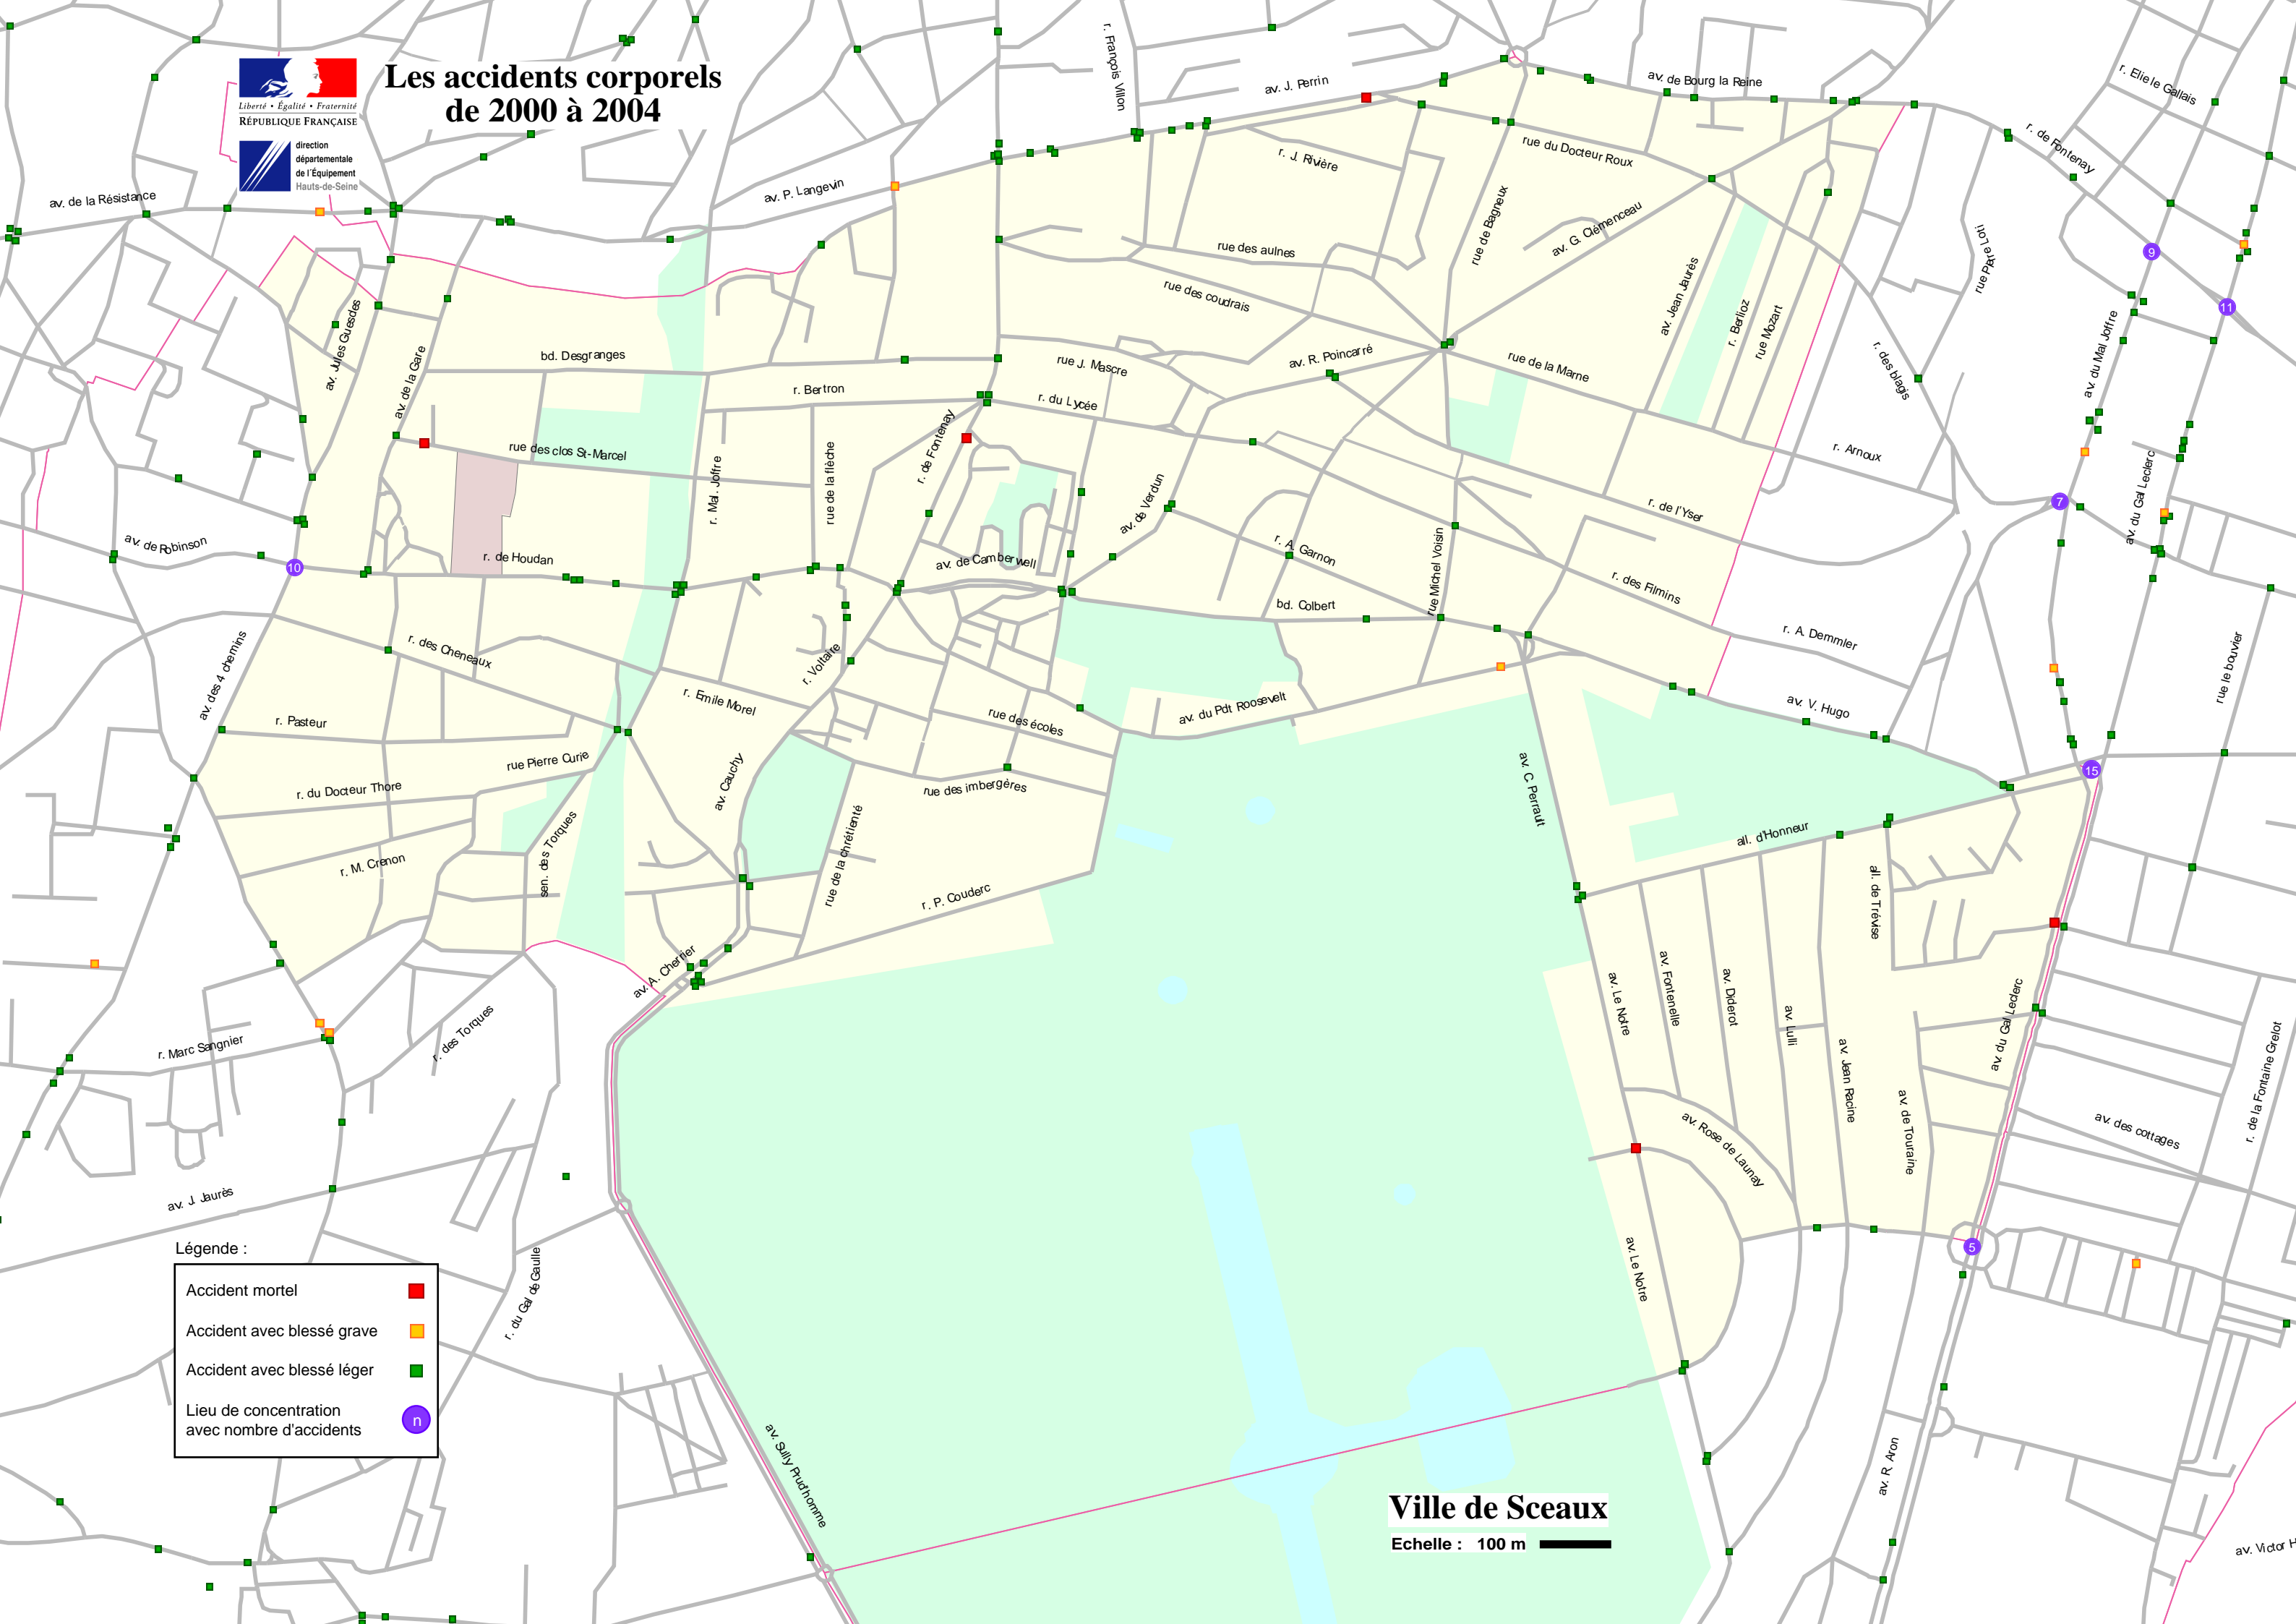

Les accidents corporels de 2000 à 2004

Légende :

Accident mortel	■
Accident avec blessé grave	■
Accident avec blessé léger	■
Lieu de concentration avec nombre d'accidents	○

Ville de Sceaux
 Echelle : 100 m