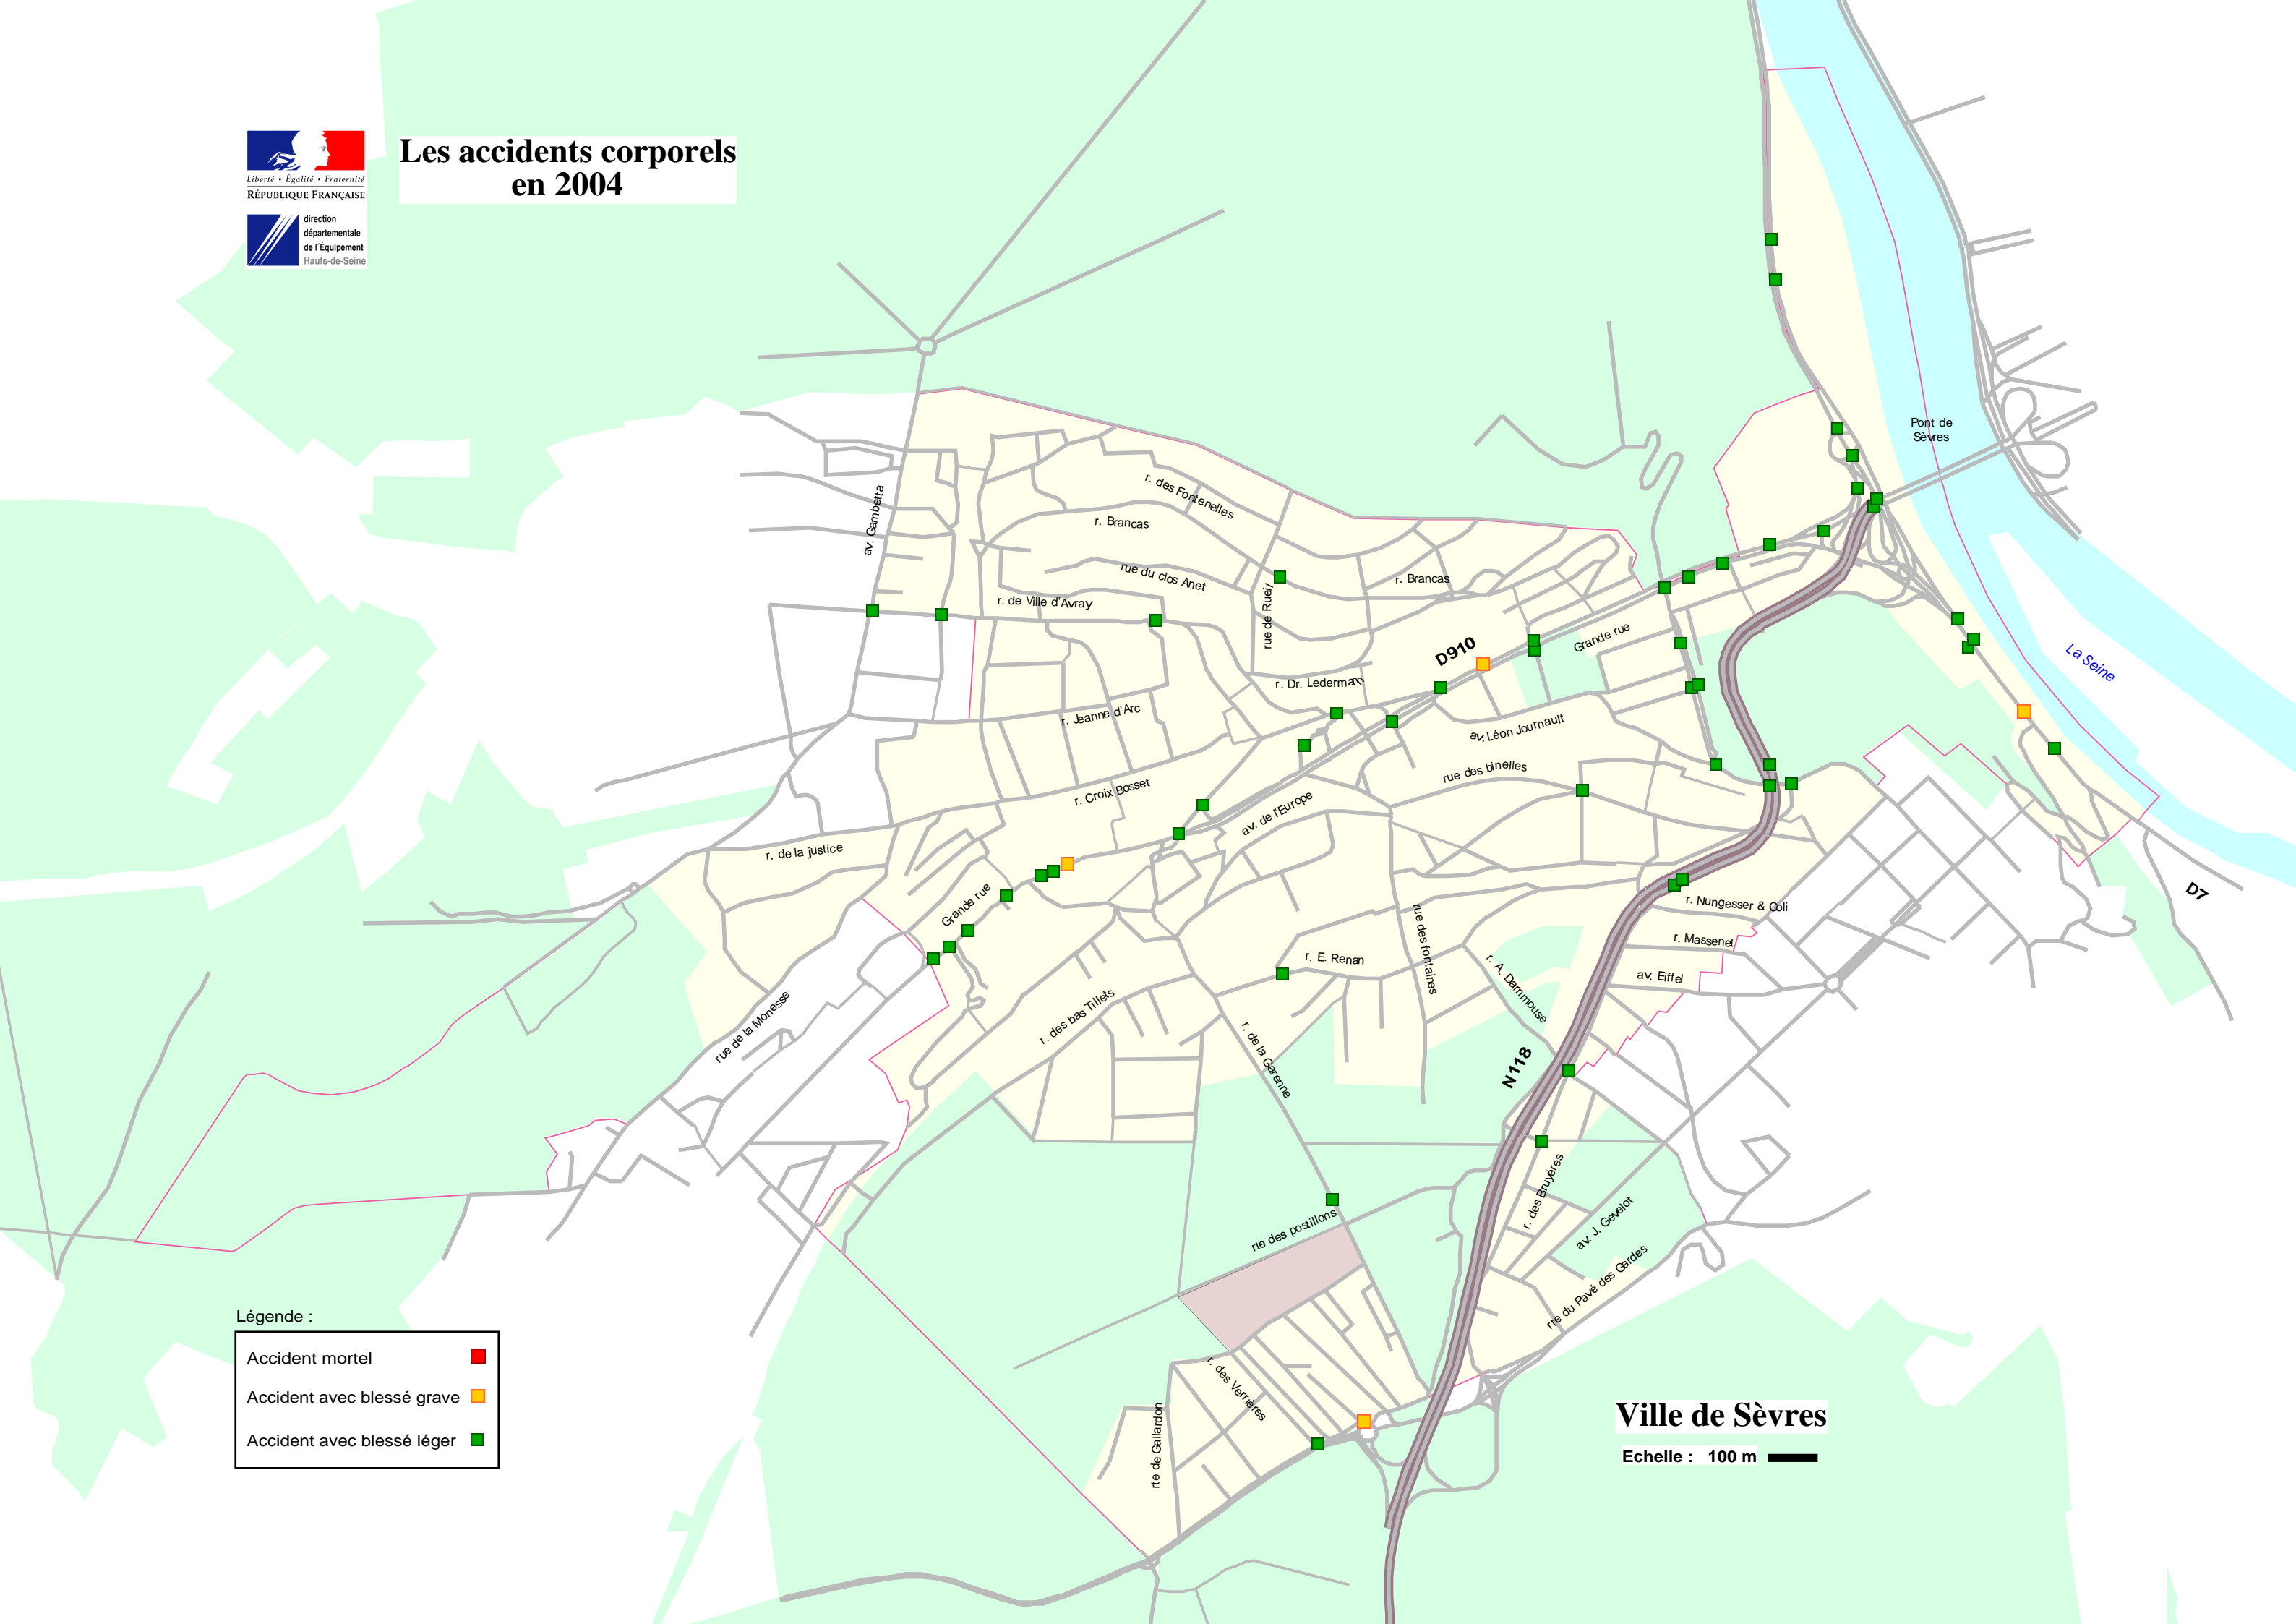

Les accidents corporels en 2004

Légende :

Accident mortel	■
Accident avec blessé grave	■
Accident avec blessé léger	■

Ville de Sèvres
 Echelle : 100 m