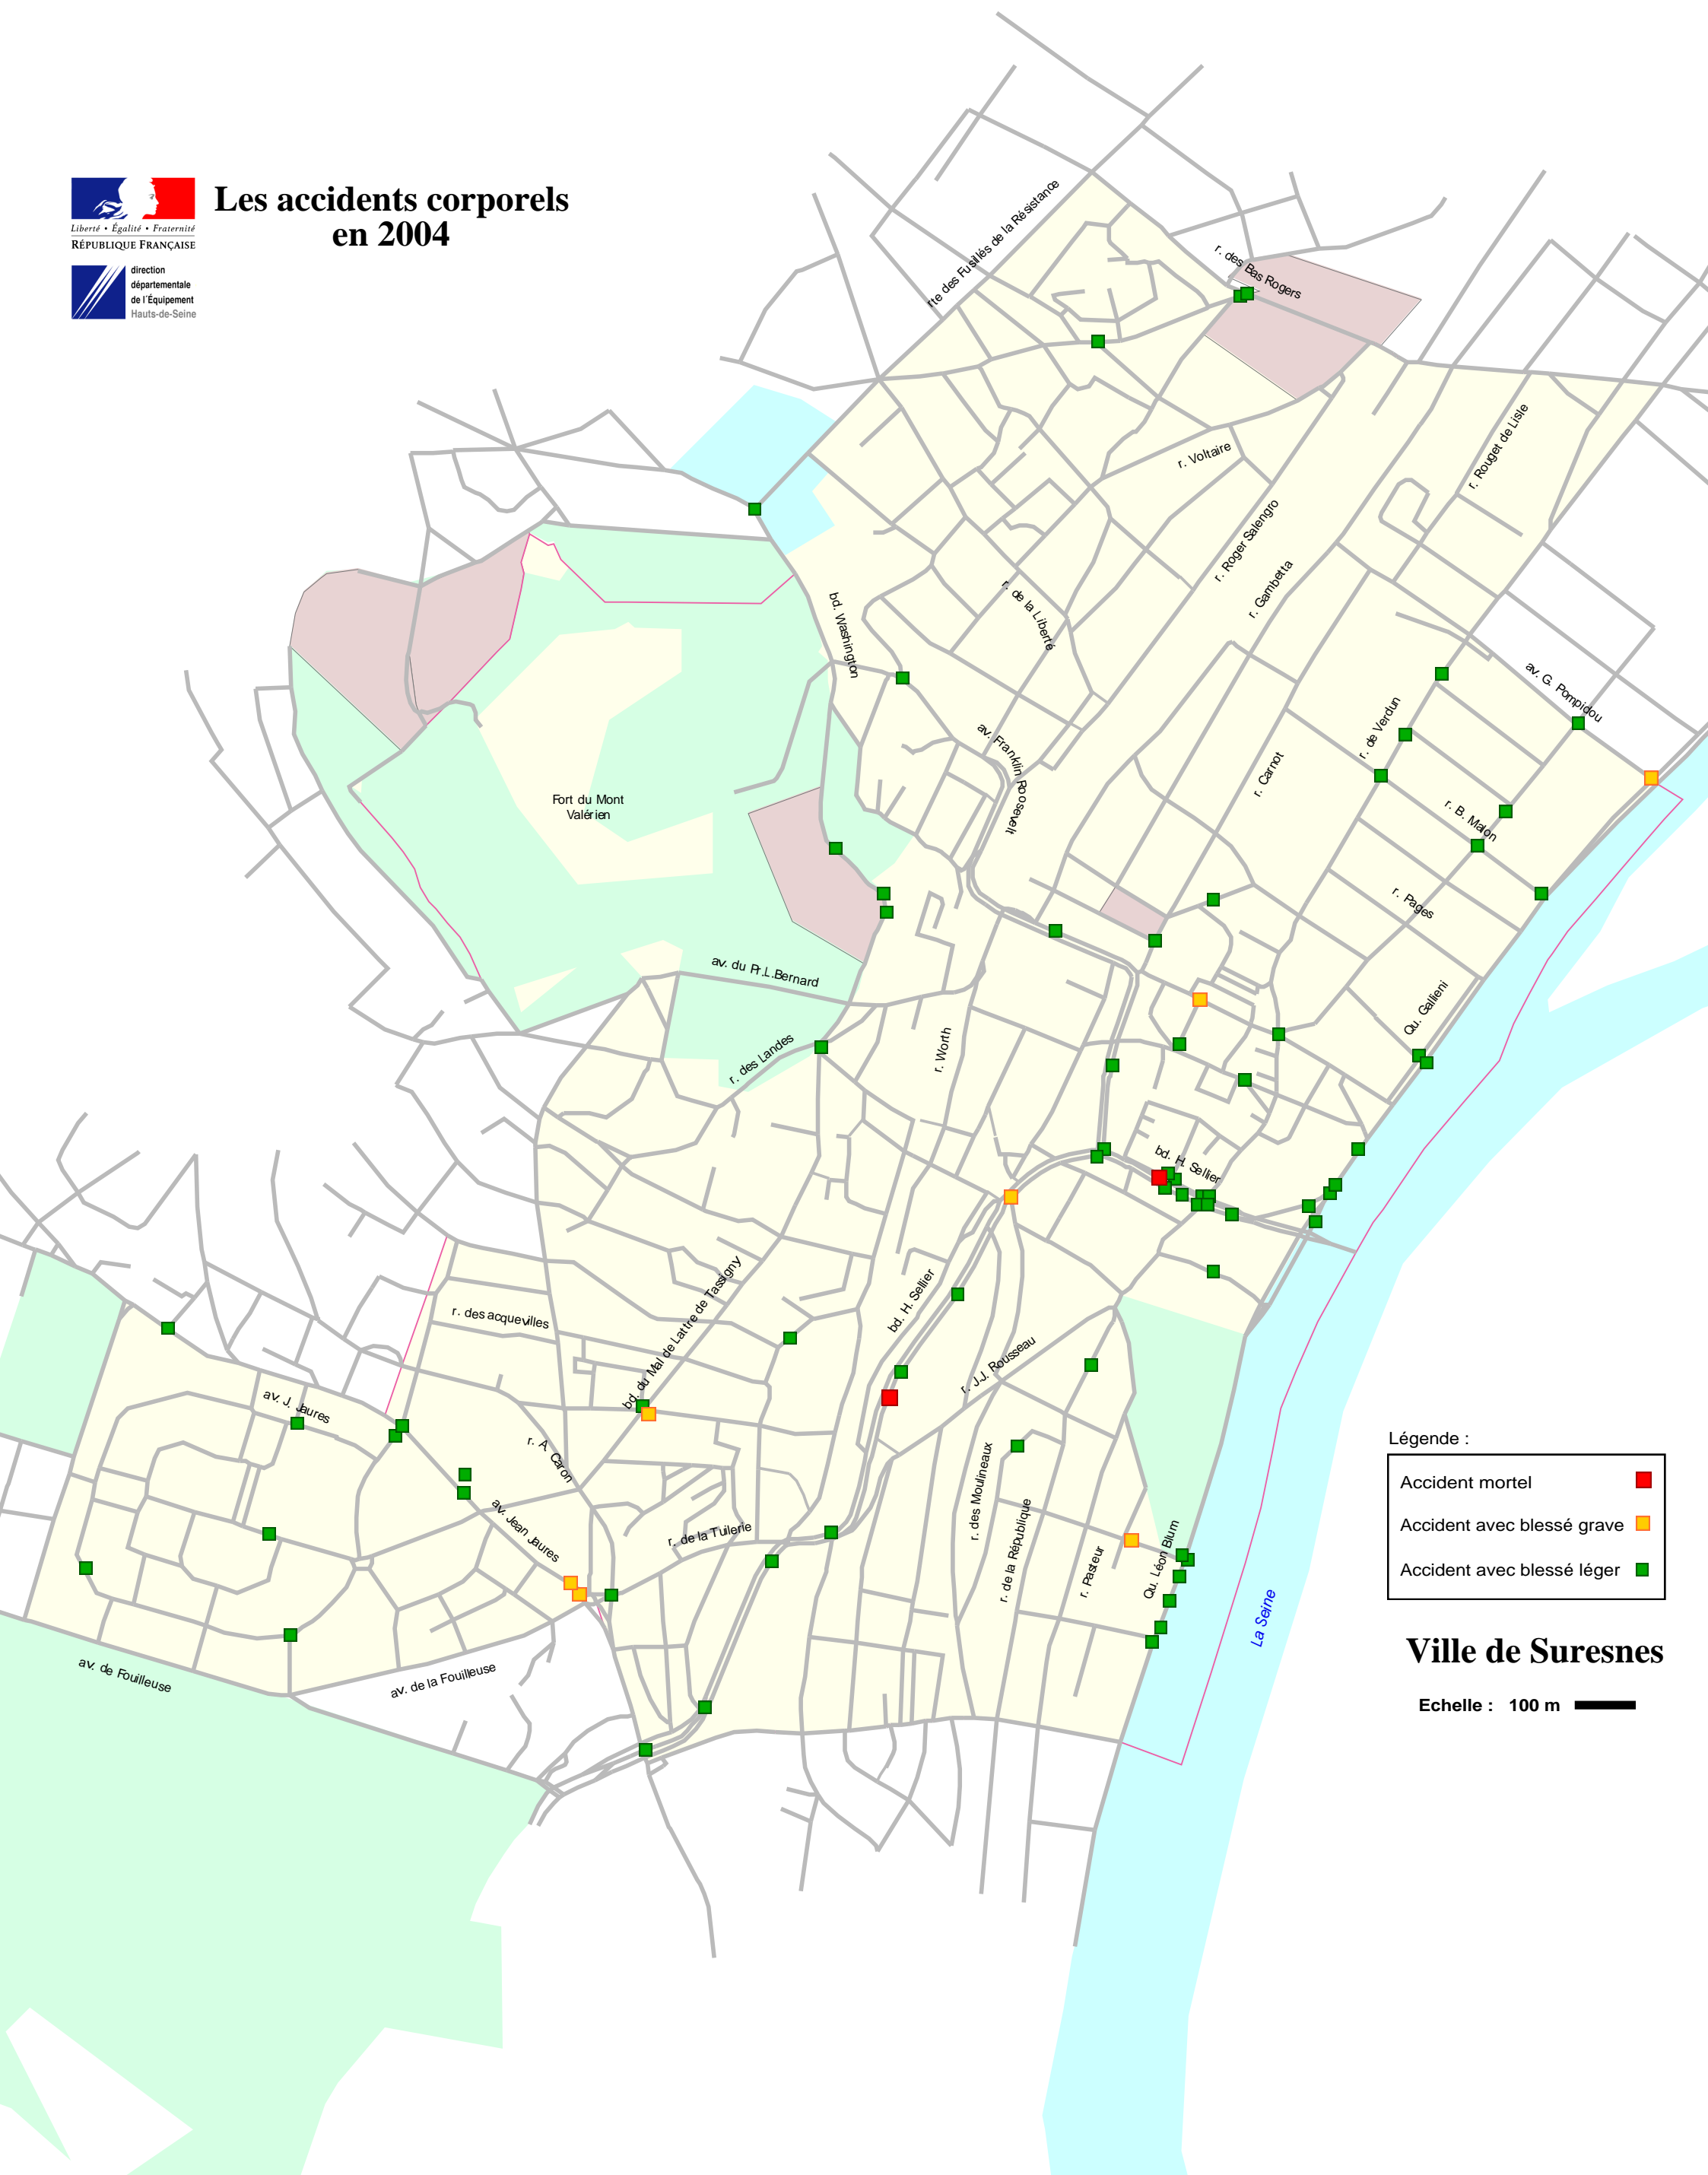

Les accidents corporels en 2004

Légende :

Accident mortel	■
Accident avec blessé grave	■
Accident avec blessé léger	■

Ville de Suresnes

Echelle : 100 m