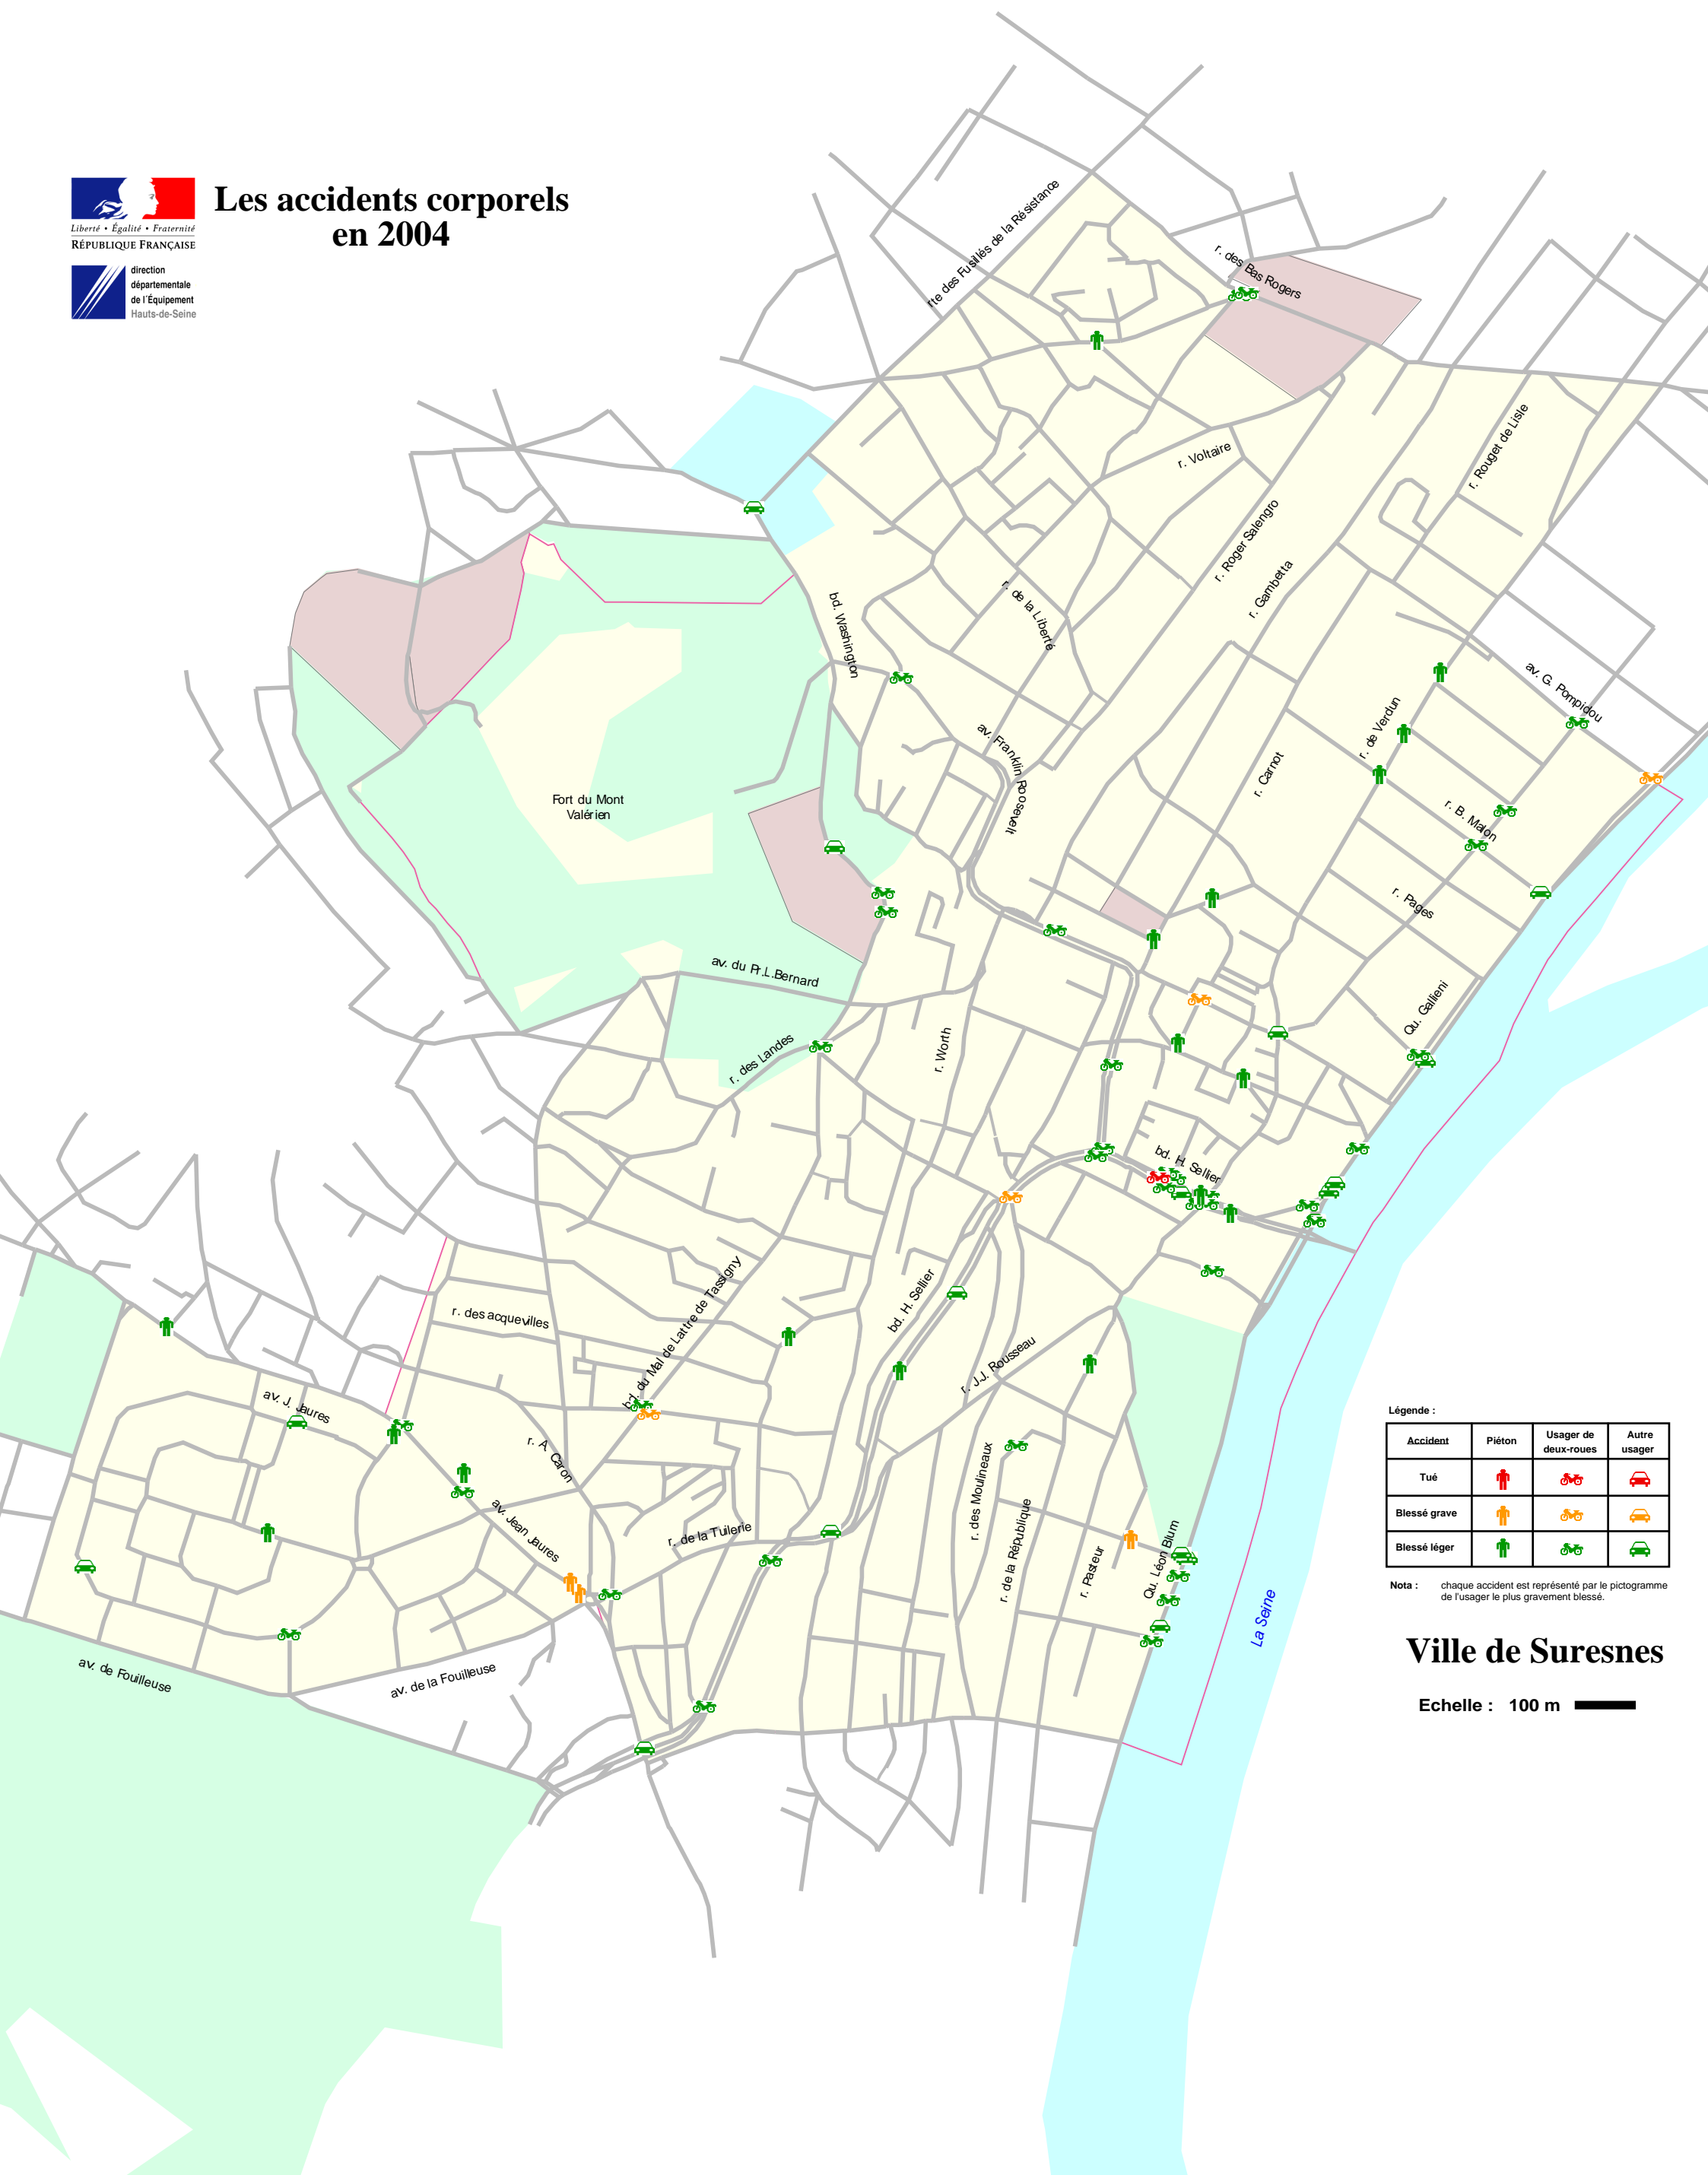

Les accidents corporels en 2004

Légende :

Accident	Piéton	Usager de deux-roues	Autre usager
Tué			
Blessé grave			
Blessé léger			

Nota : chaque accident est représenté par le pictogramme de l'utilisateur le plus gravement blessé.

Ville de Suresnes

Echelle : 100 m