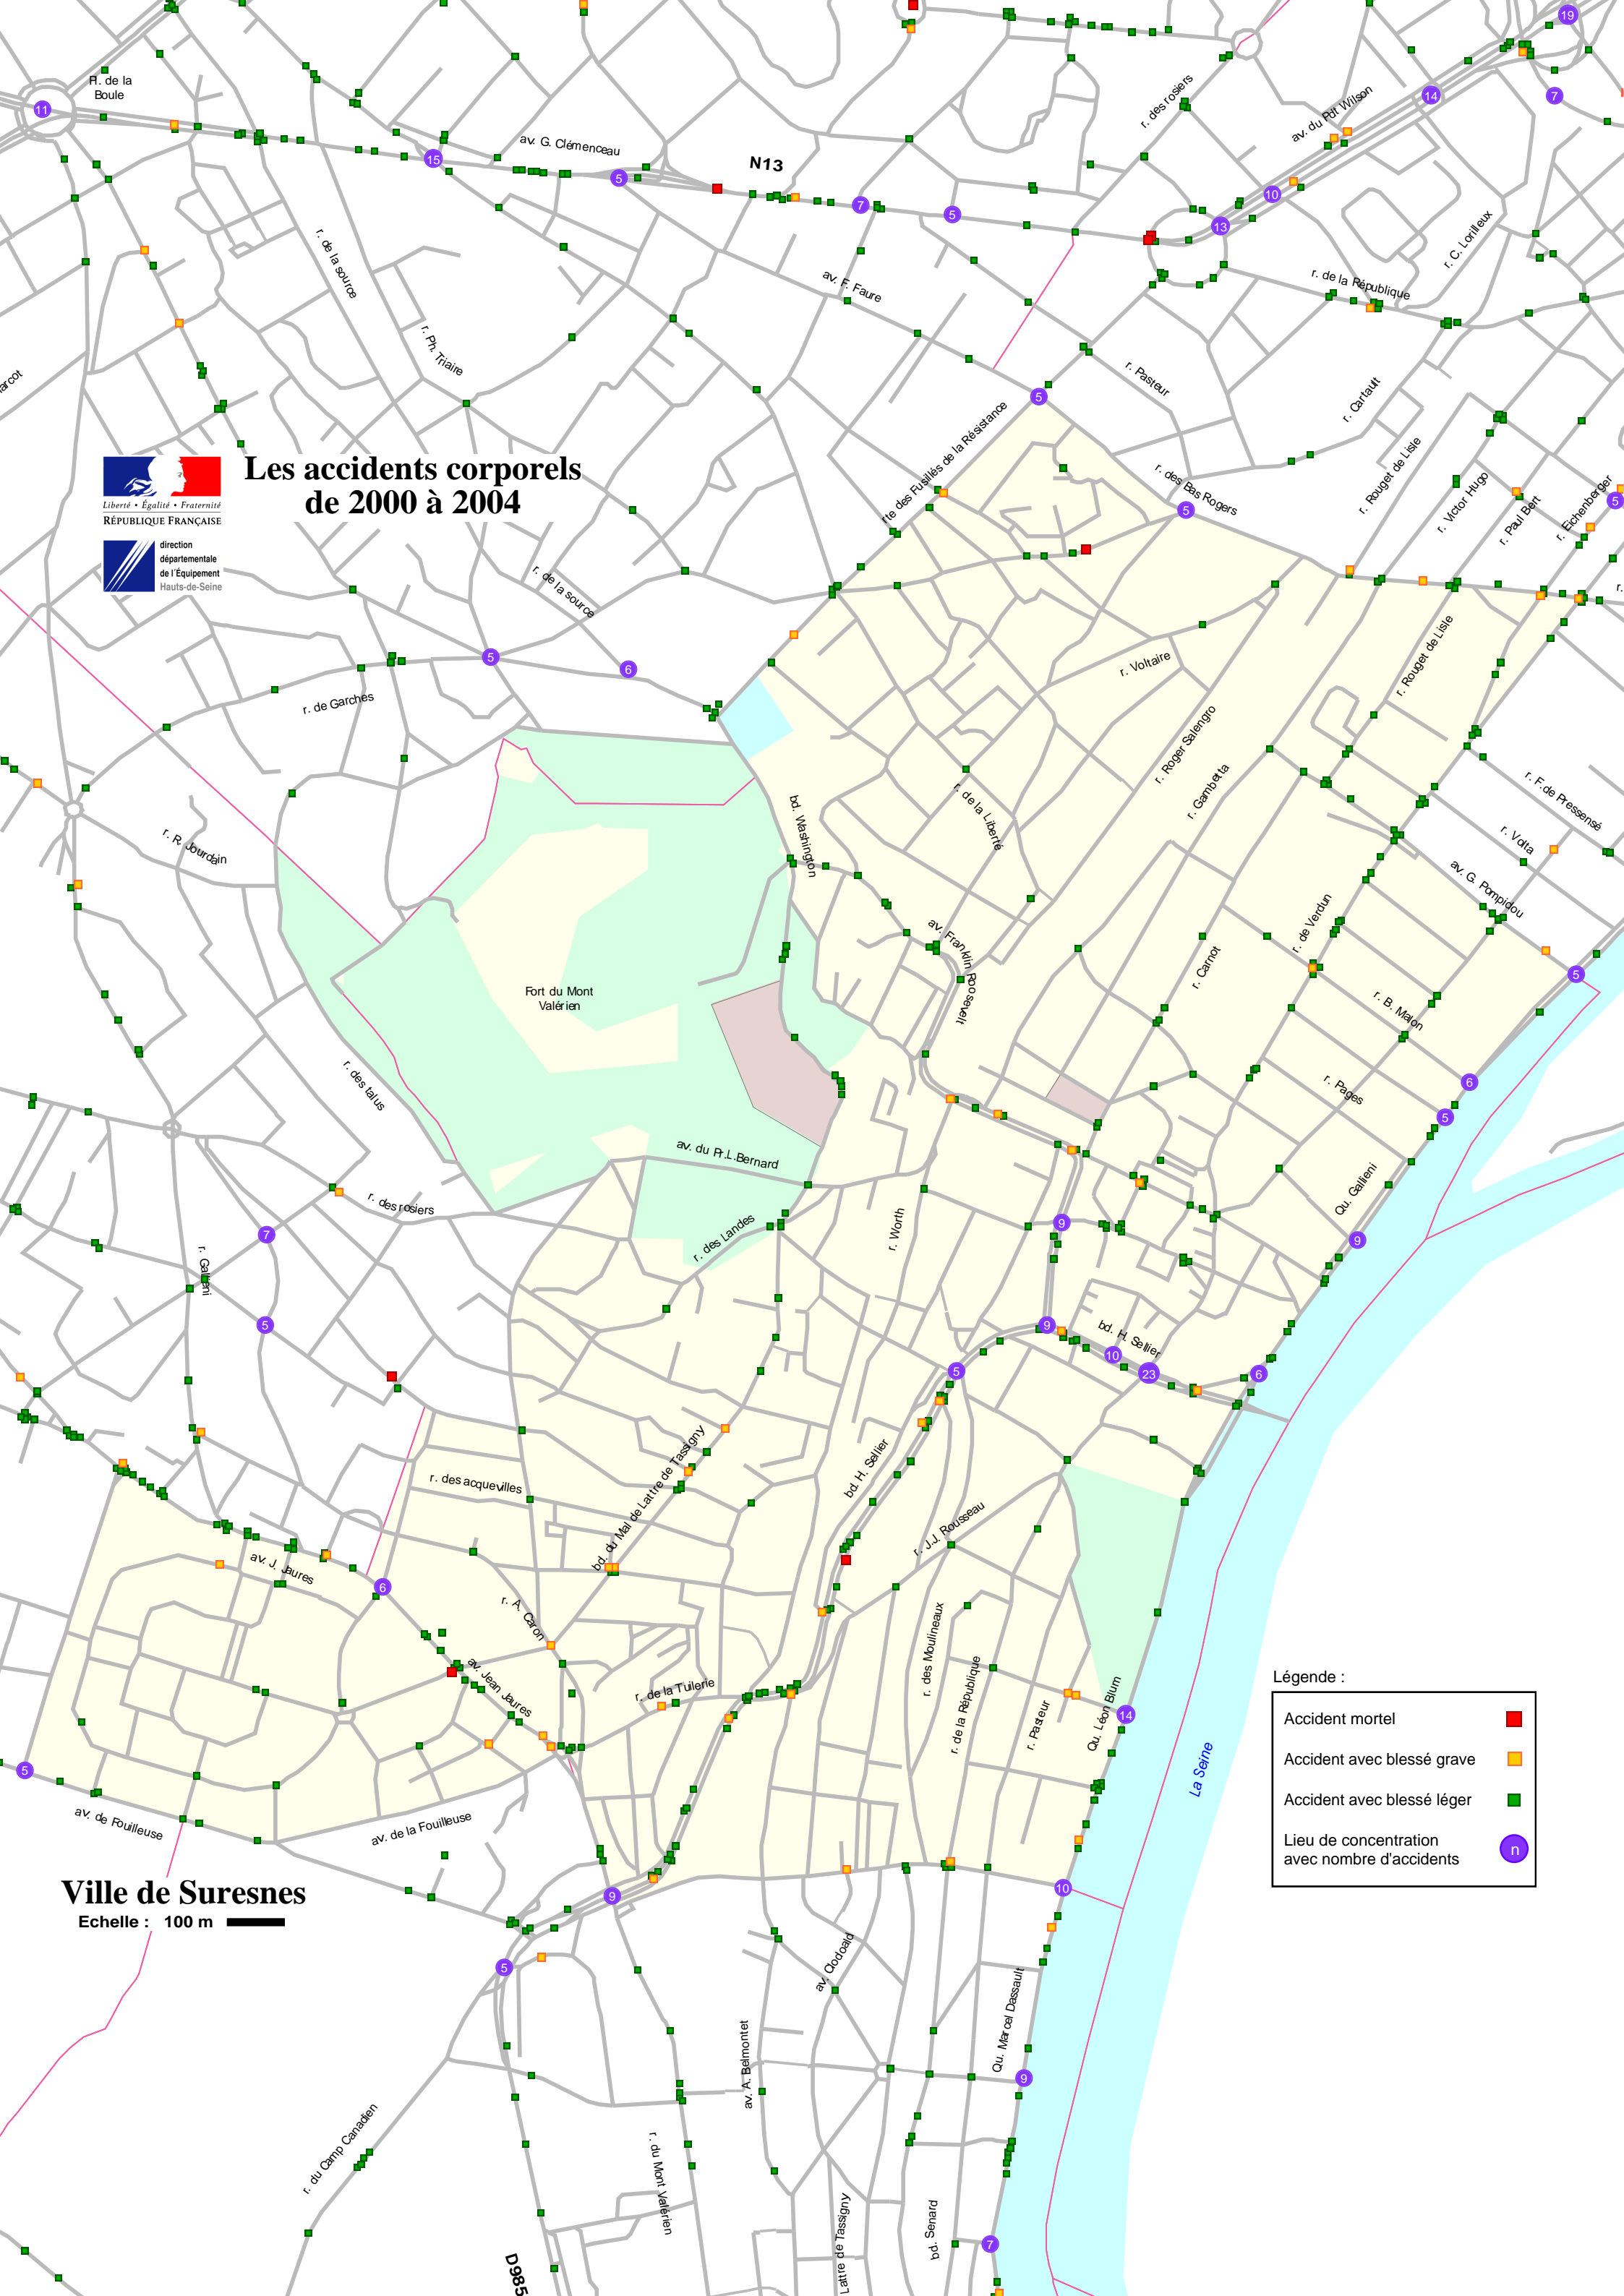

direction
départementale
de l'Équipement
Hauts-de-Seine

Les accidents corporels de 2000 à 2004

Légende :

- Accident mortel ■
- Accident avec blessé grave ■
- Accident avec blessé léger ■
- Lieu de concentration avec nombre d'accidents ⊙

Ville de Suresnes

Echelle : 100 m