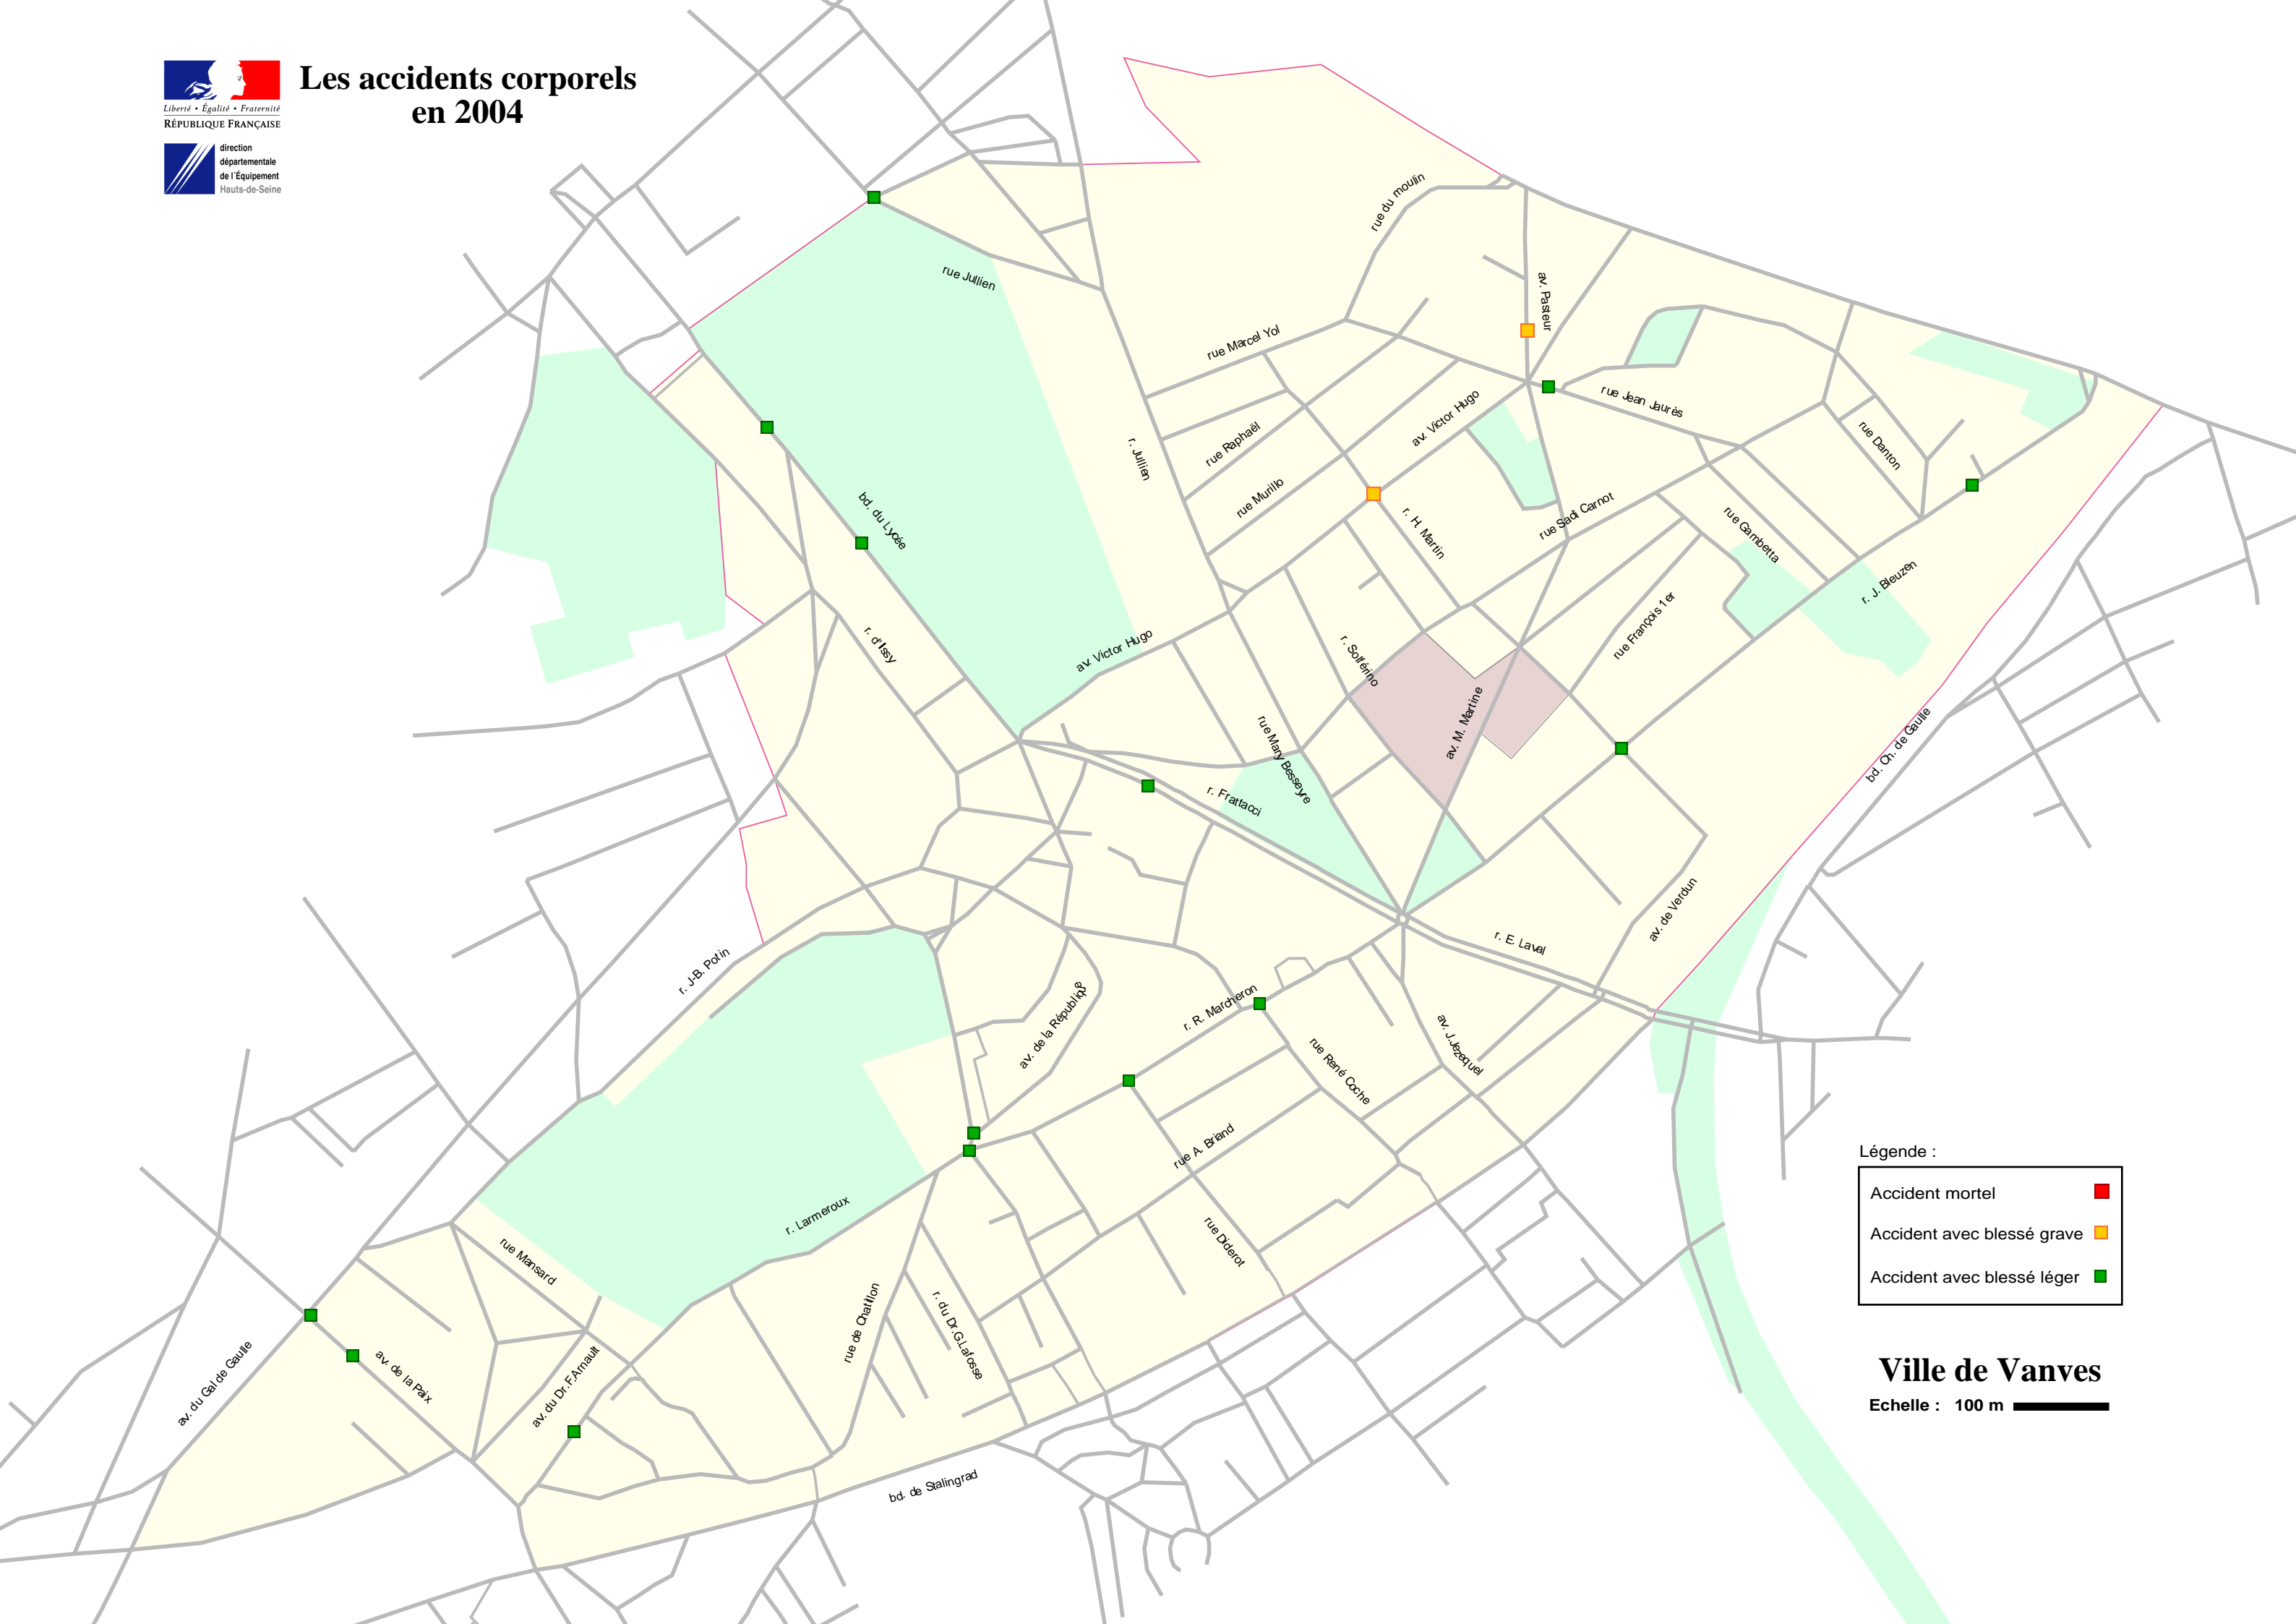

Les accidents corporels en 2004

Légende :

Accident mortel	■
Accident avec blessé grave	■
Accident avec blessé léger	■

Ville de Vanves

Echelle : 100 m 