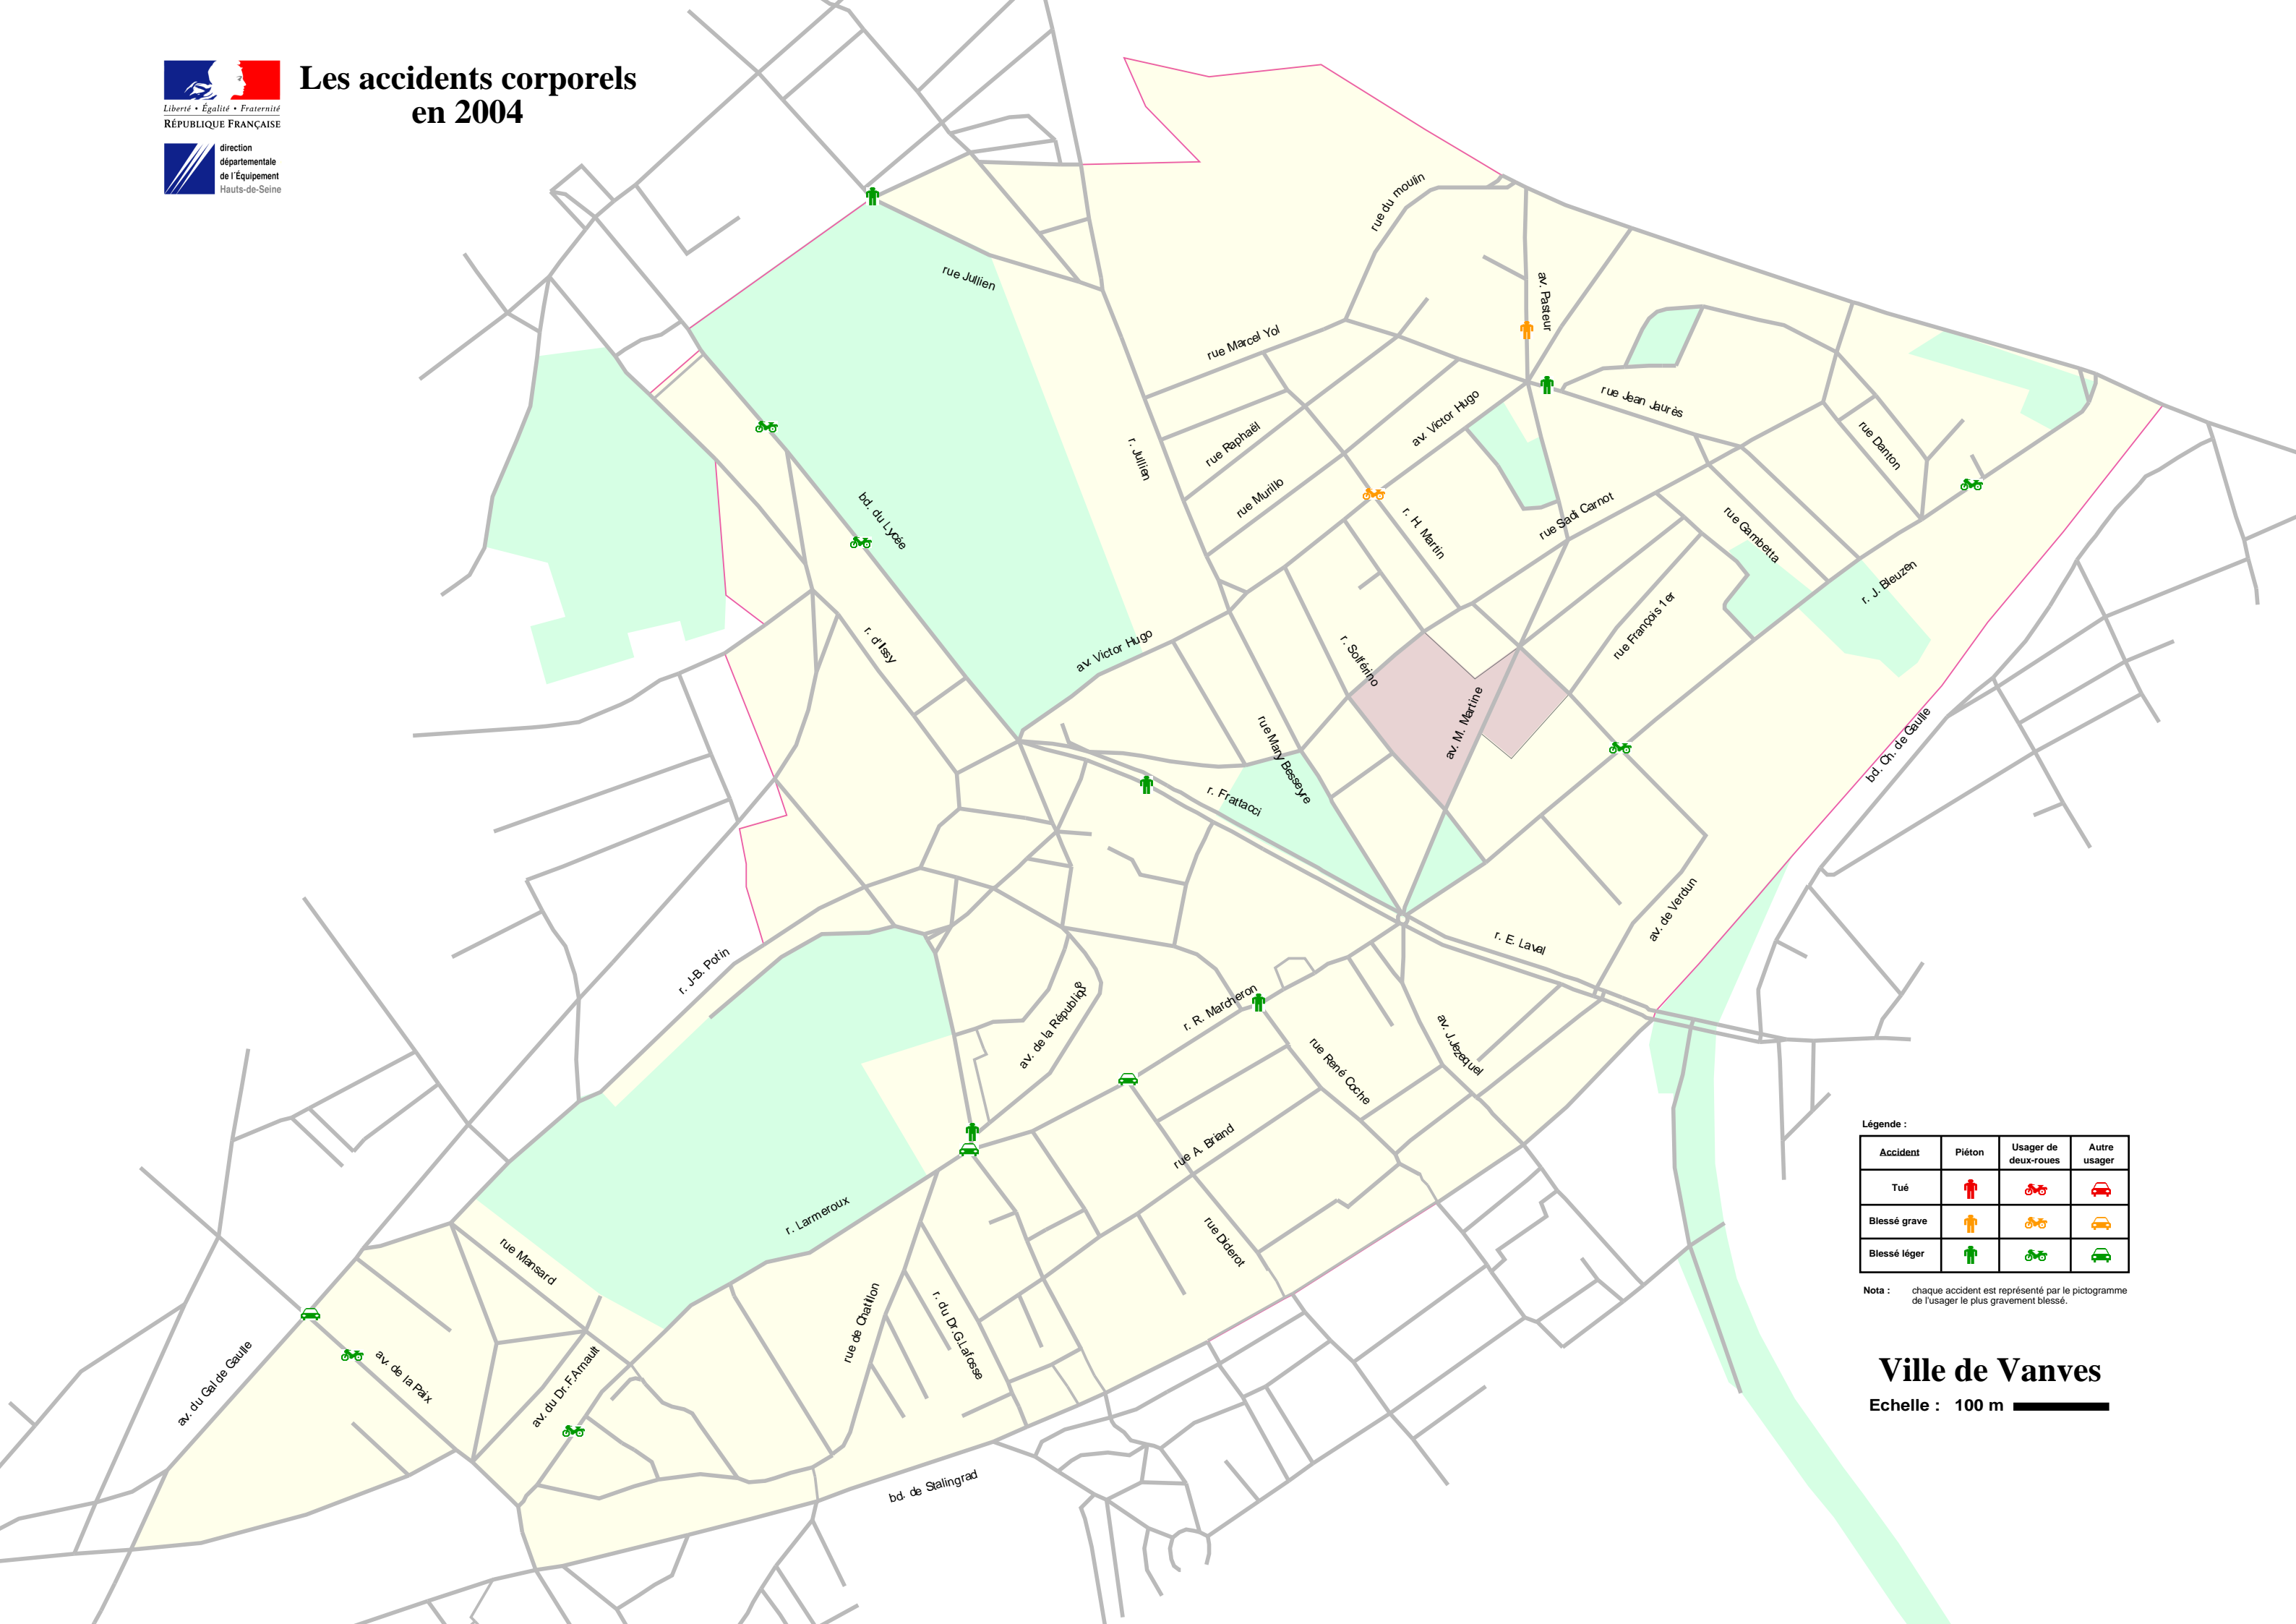

Les accidents corporels en 2004

Légende :

Accident	Piéton	Usager de deux-roues	Autre usager
Tué			
Blessé grave			
Blessé léger			

Nota : chaque accident est représenté par le pictogramme de l'utilisateur le plus gravement blessé.

Ville de Vanves

Echelle : 100 m