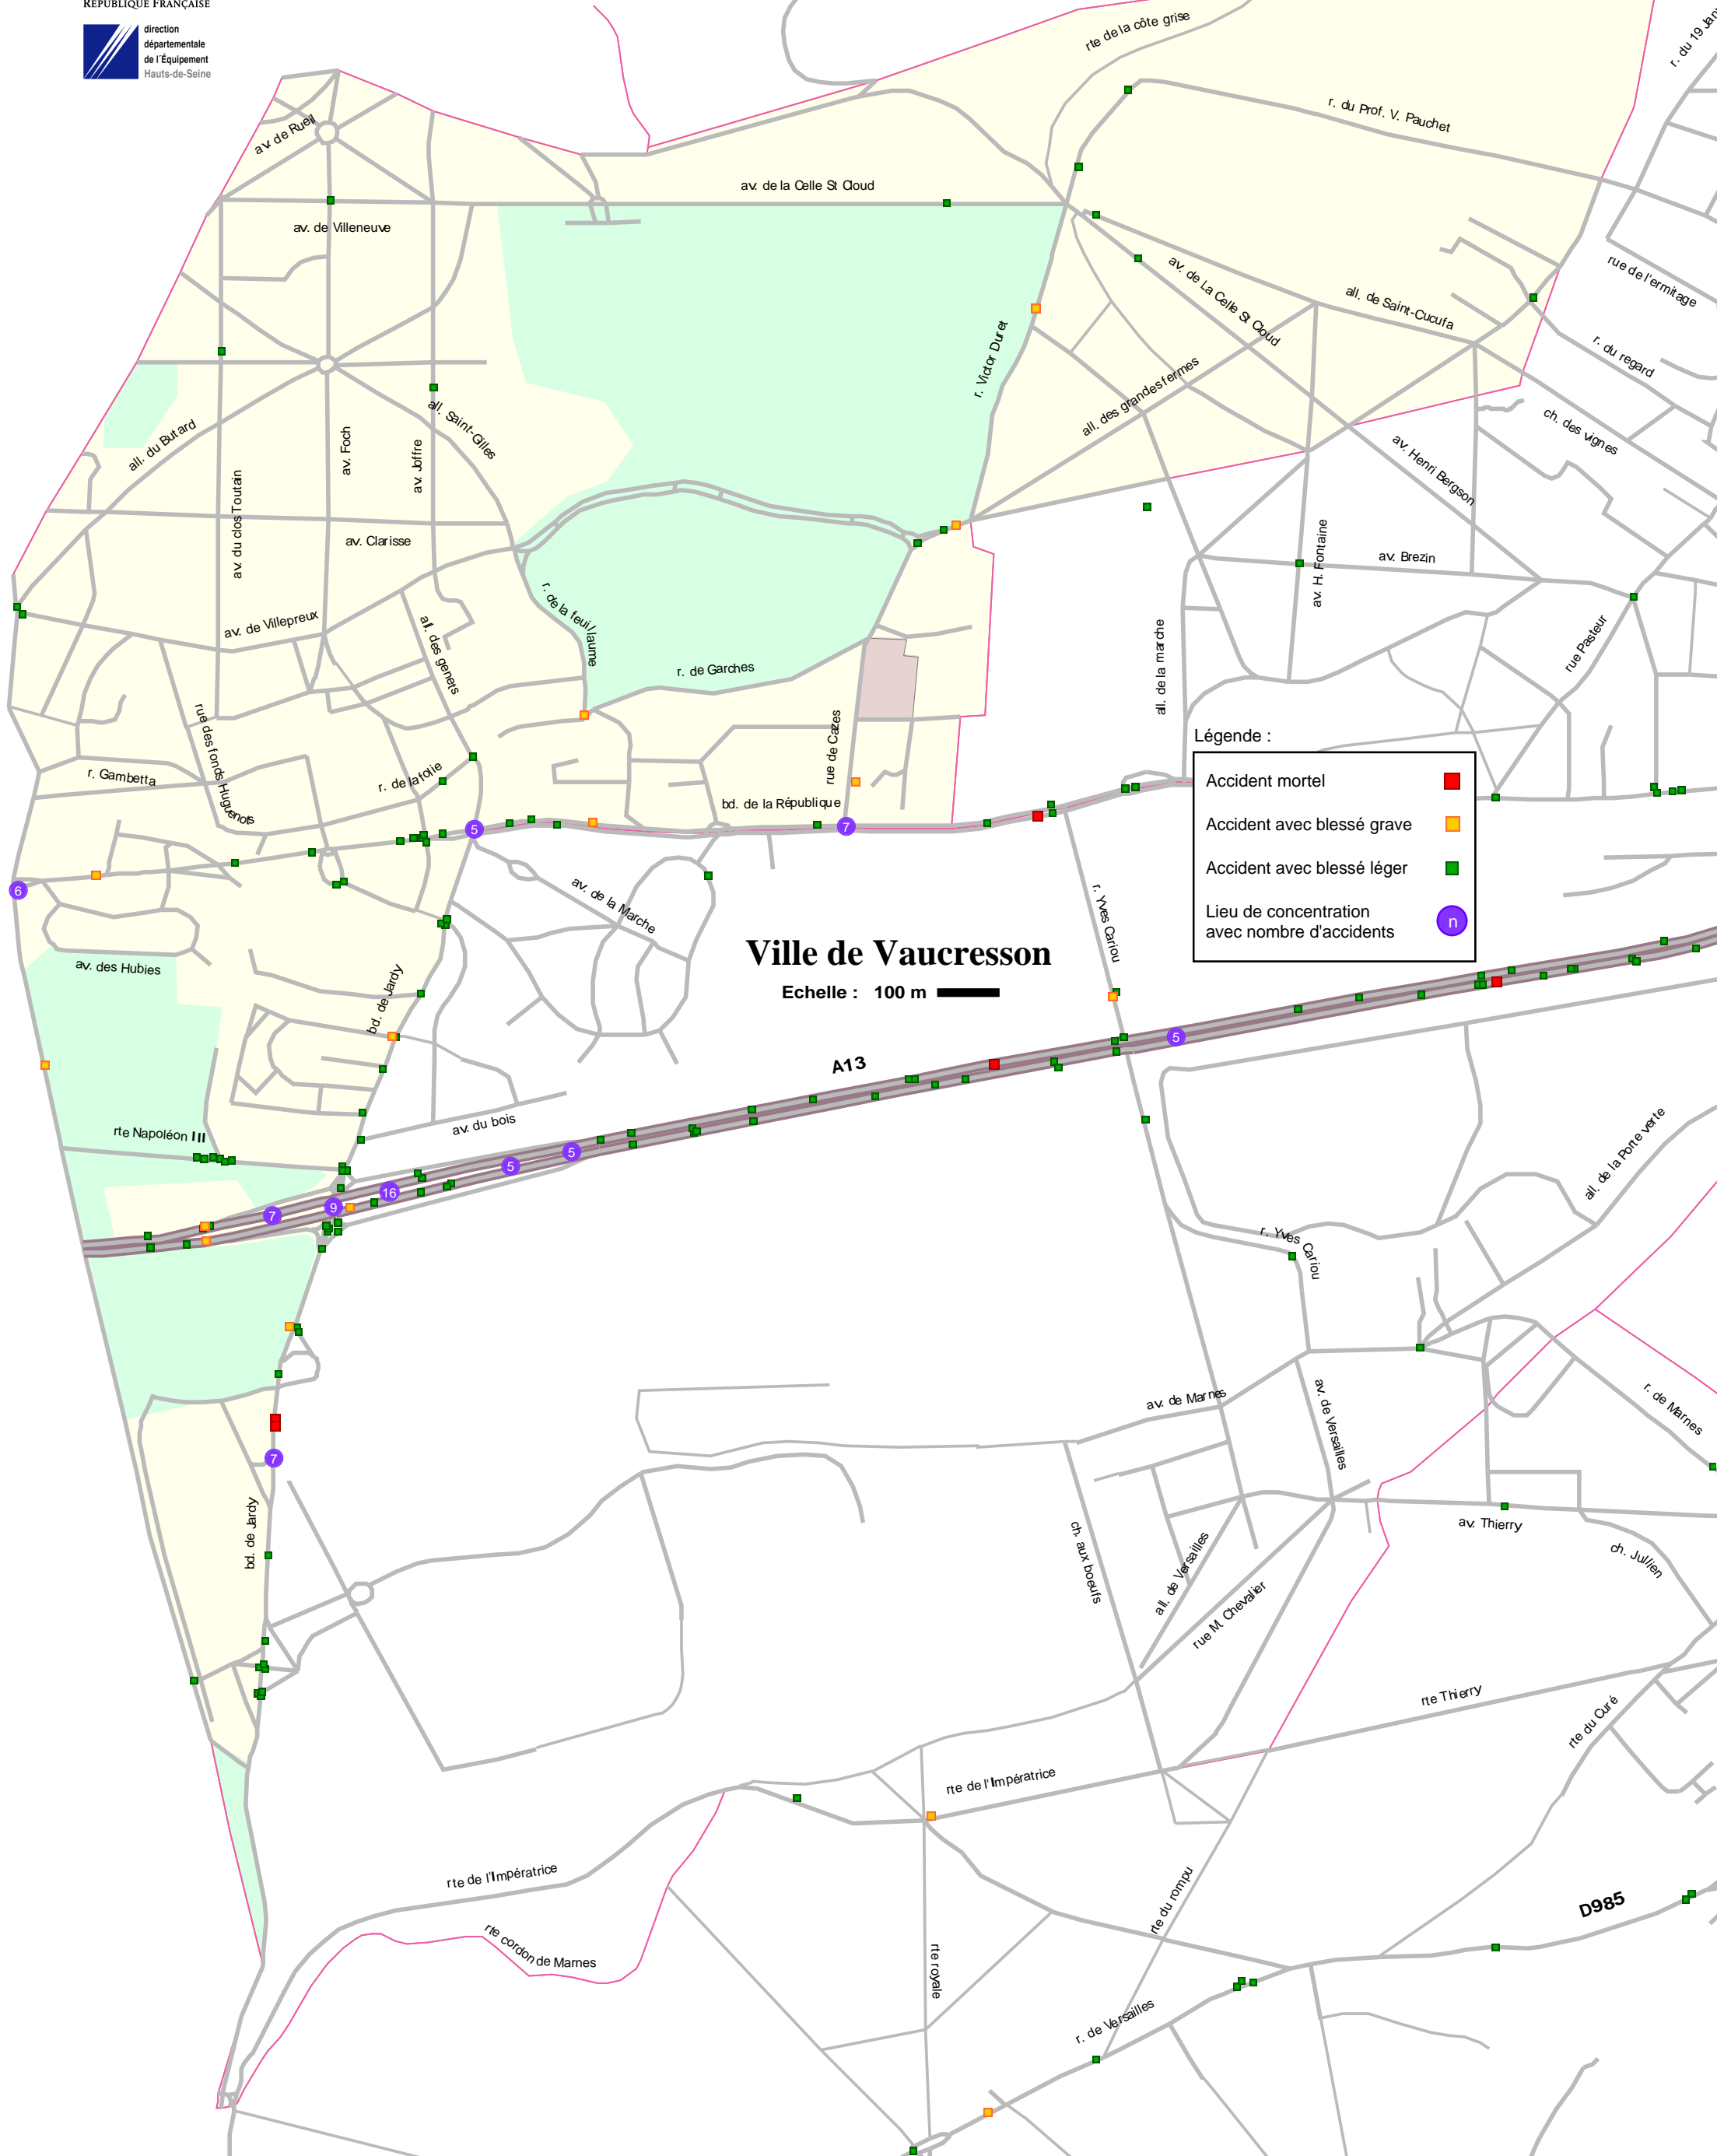

# Les accidents corporels de 2000 à 2004

**Légende :**

- Accident mortel ■
- Accident avec blessé grave ■
- Accident avec blessé léger ■
- Lieu de concentration avec nombre d'accidents n

**Ville de Vaucresson**  
 Echelle : 100 m