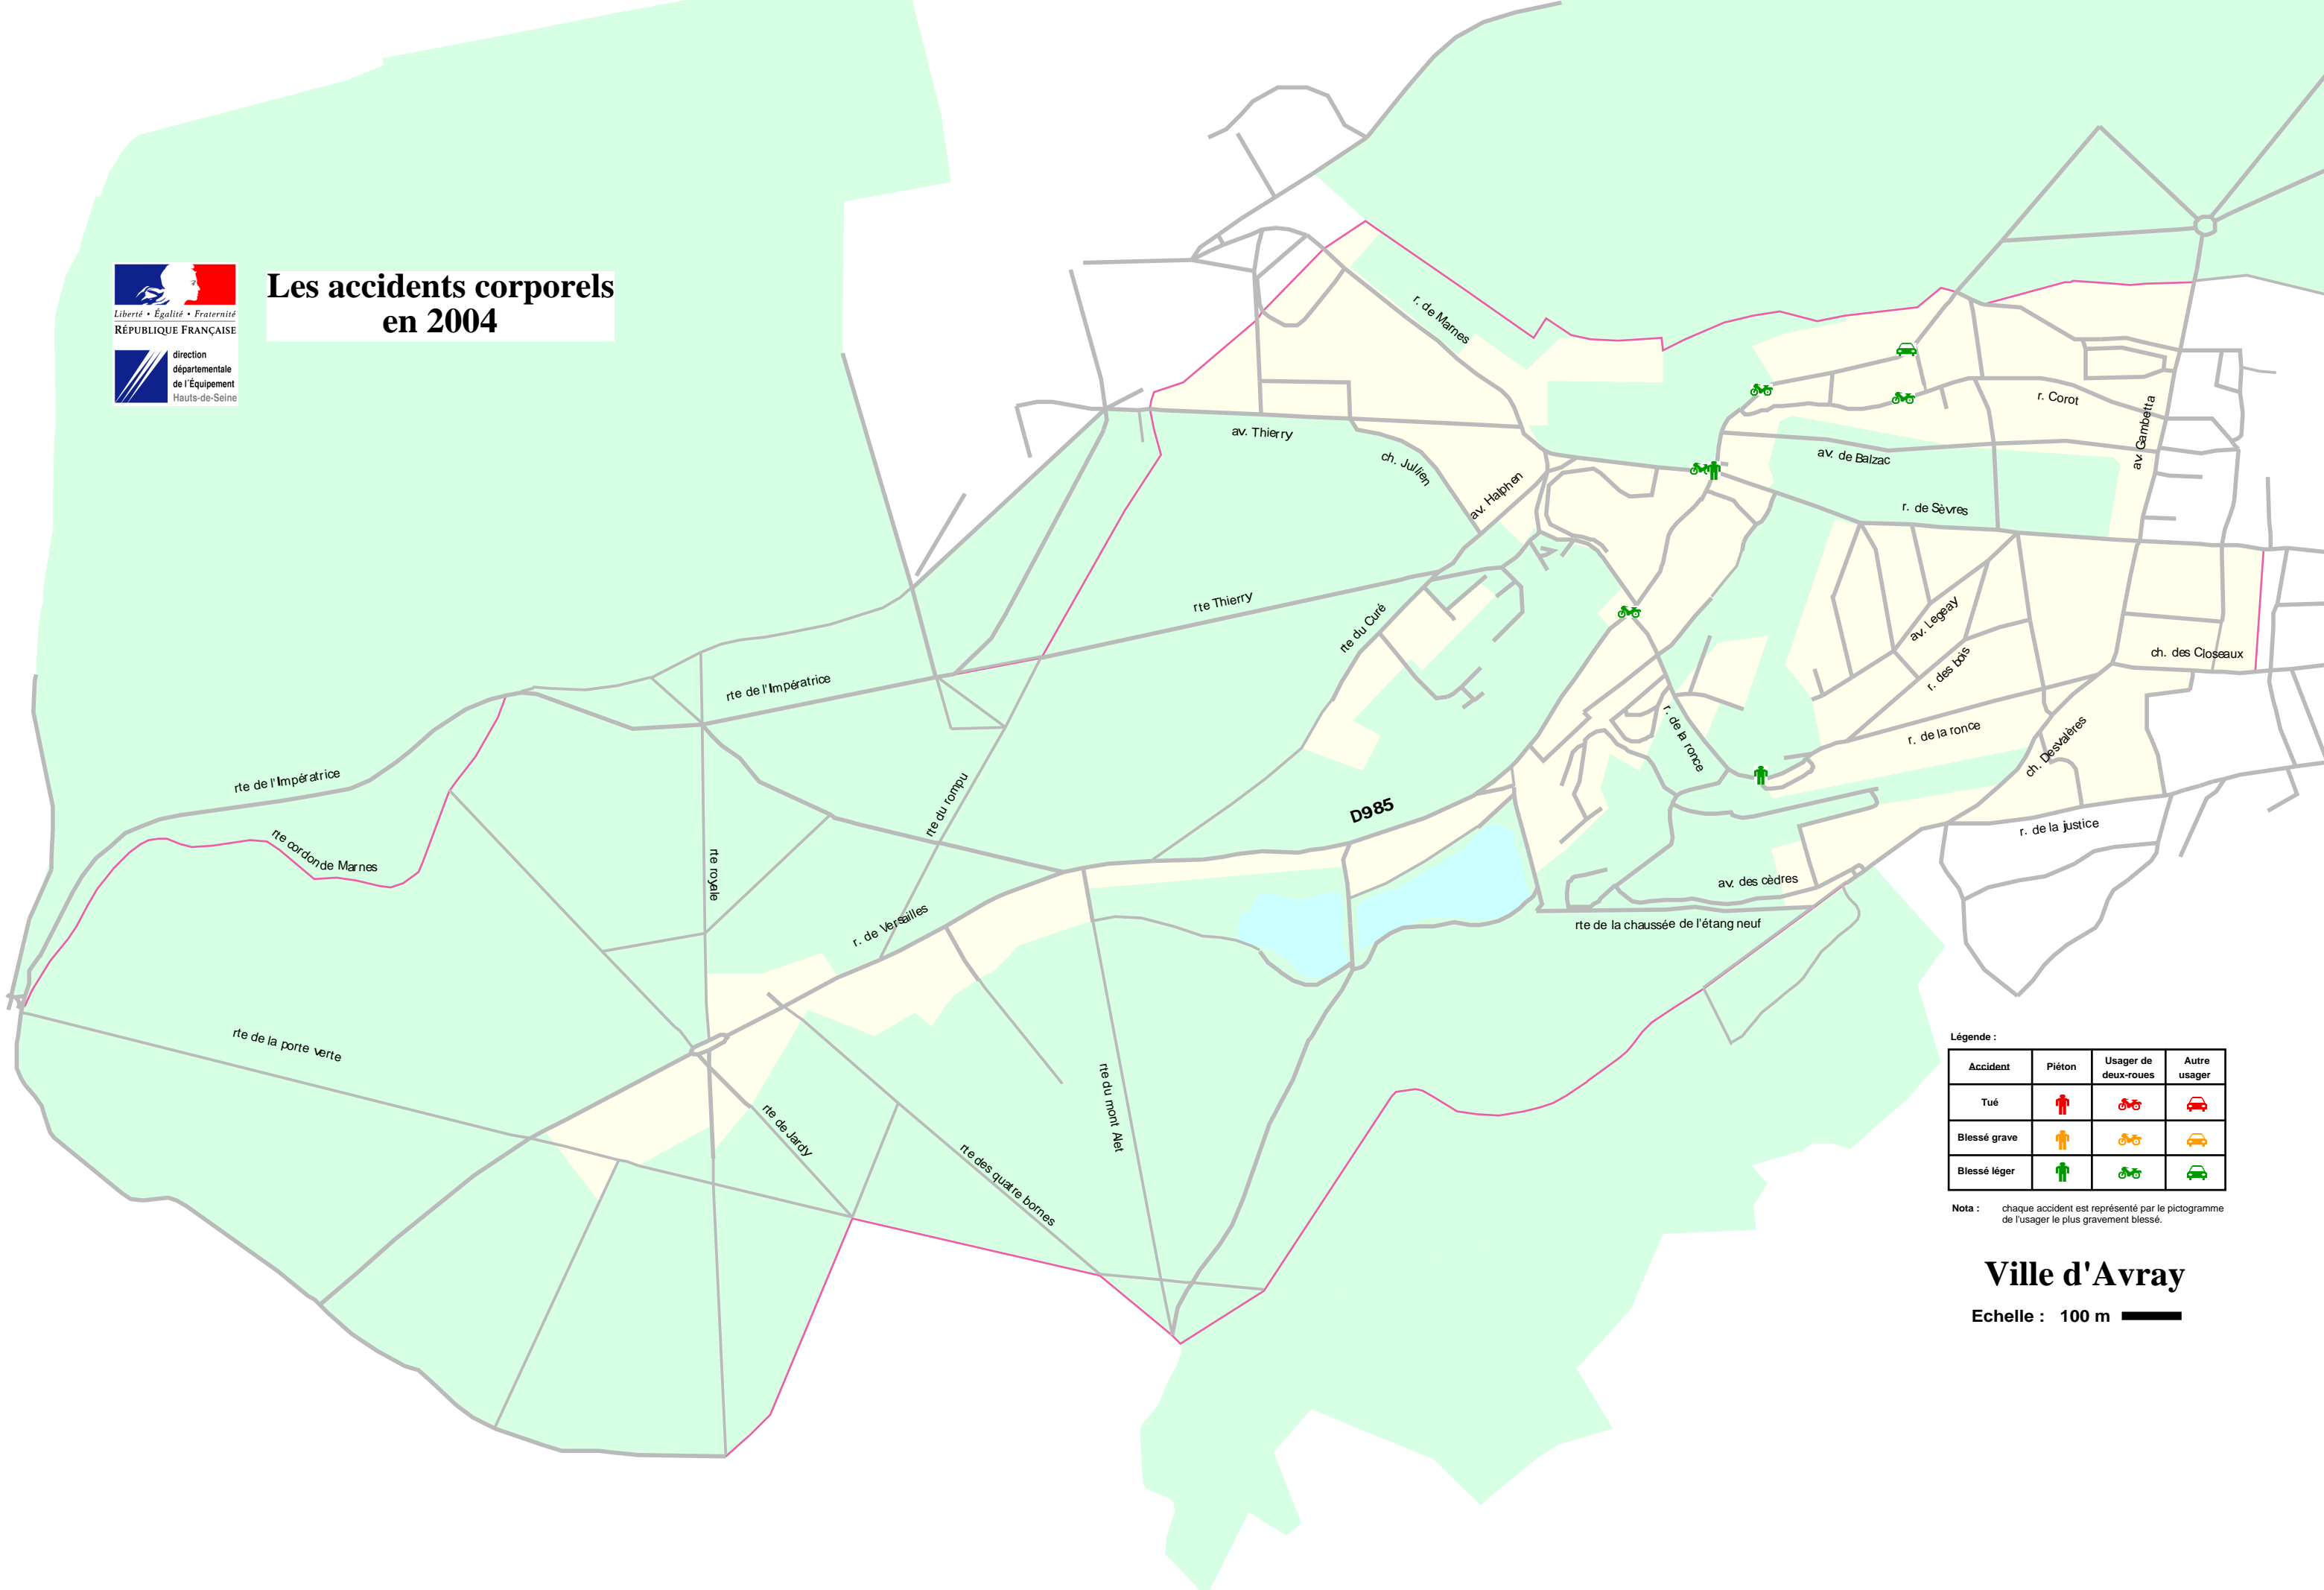

Les accidents corporels en 2004

Légende :

Accident	Piéton	Usager de deux-roues	Autre usager
Tué			
Blessé grave			
Blessé léger			

Nota : chaque accident est représenté par le pictogramme de l'utilisateur le plus gravement blessé.

Ville d'Avray

Echelle : 100 m