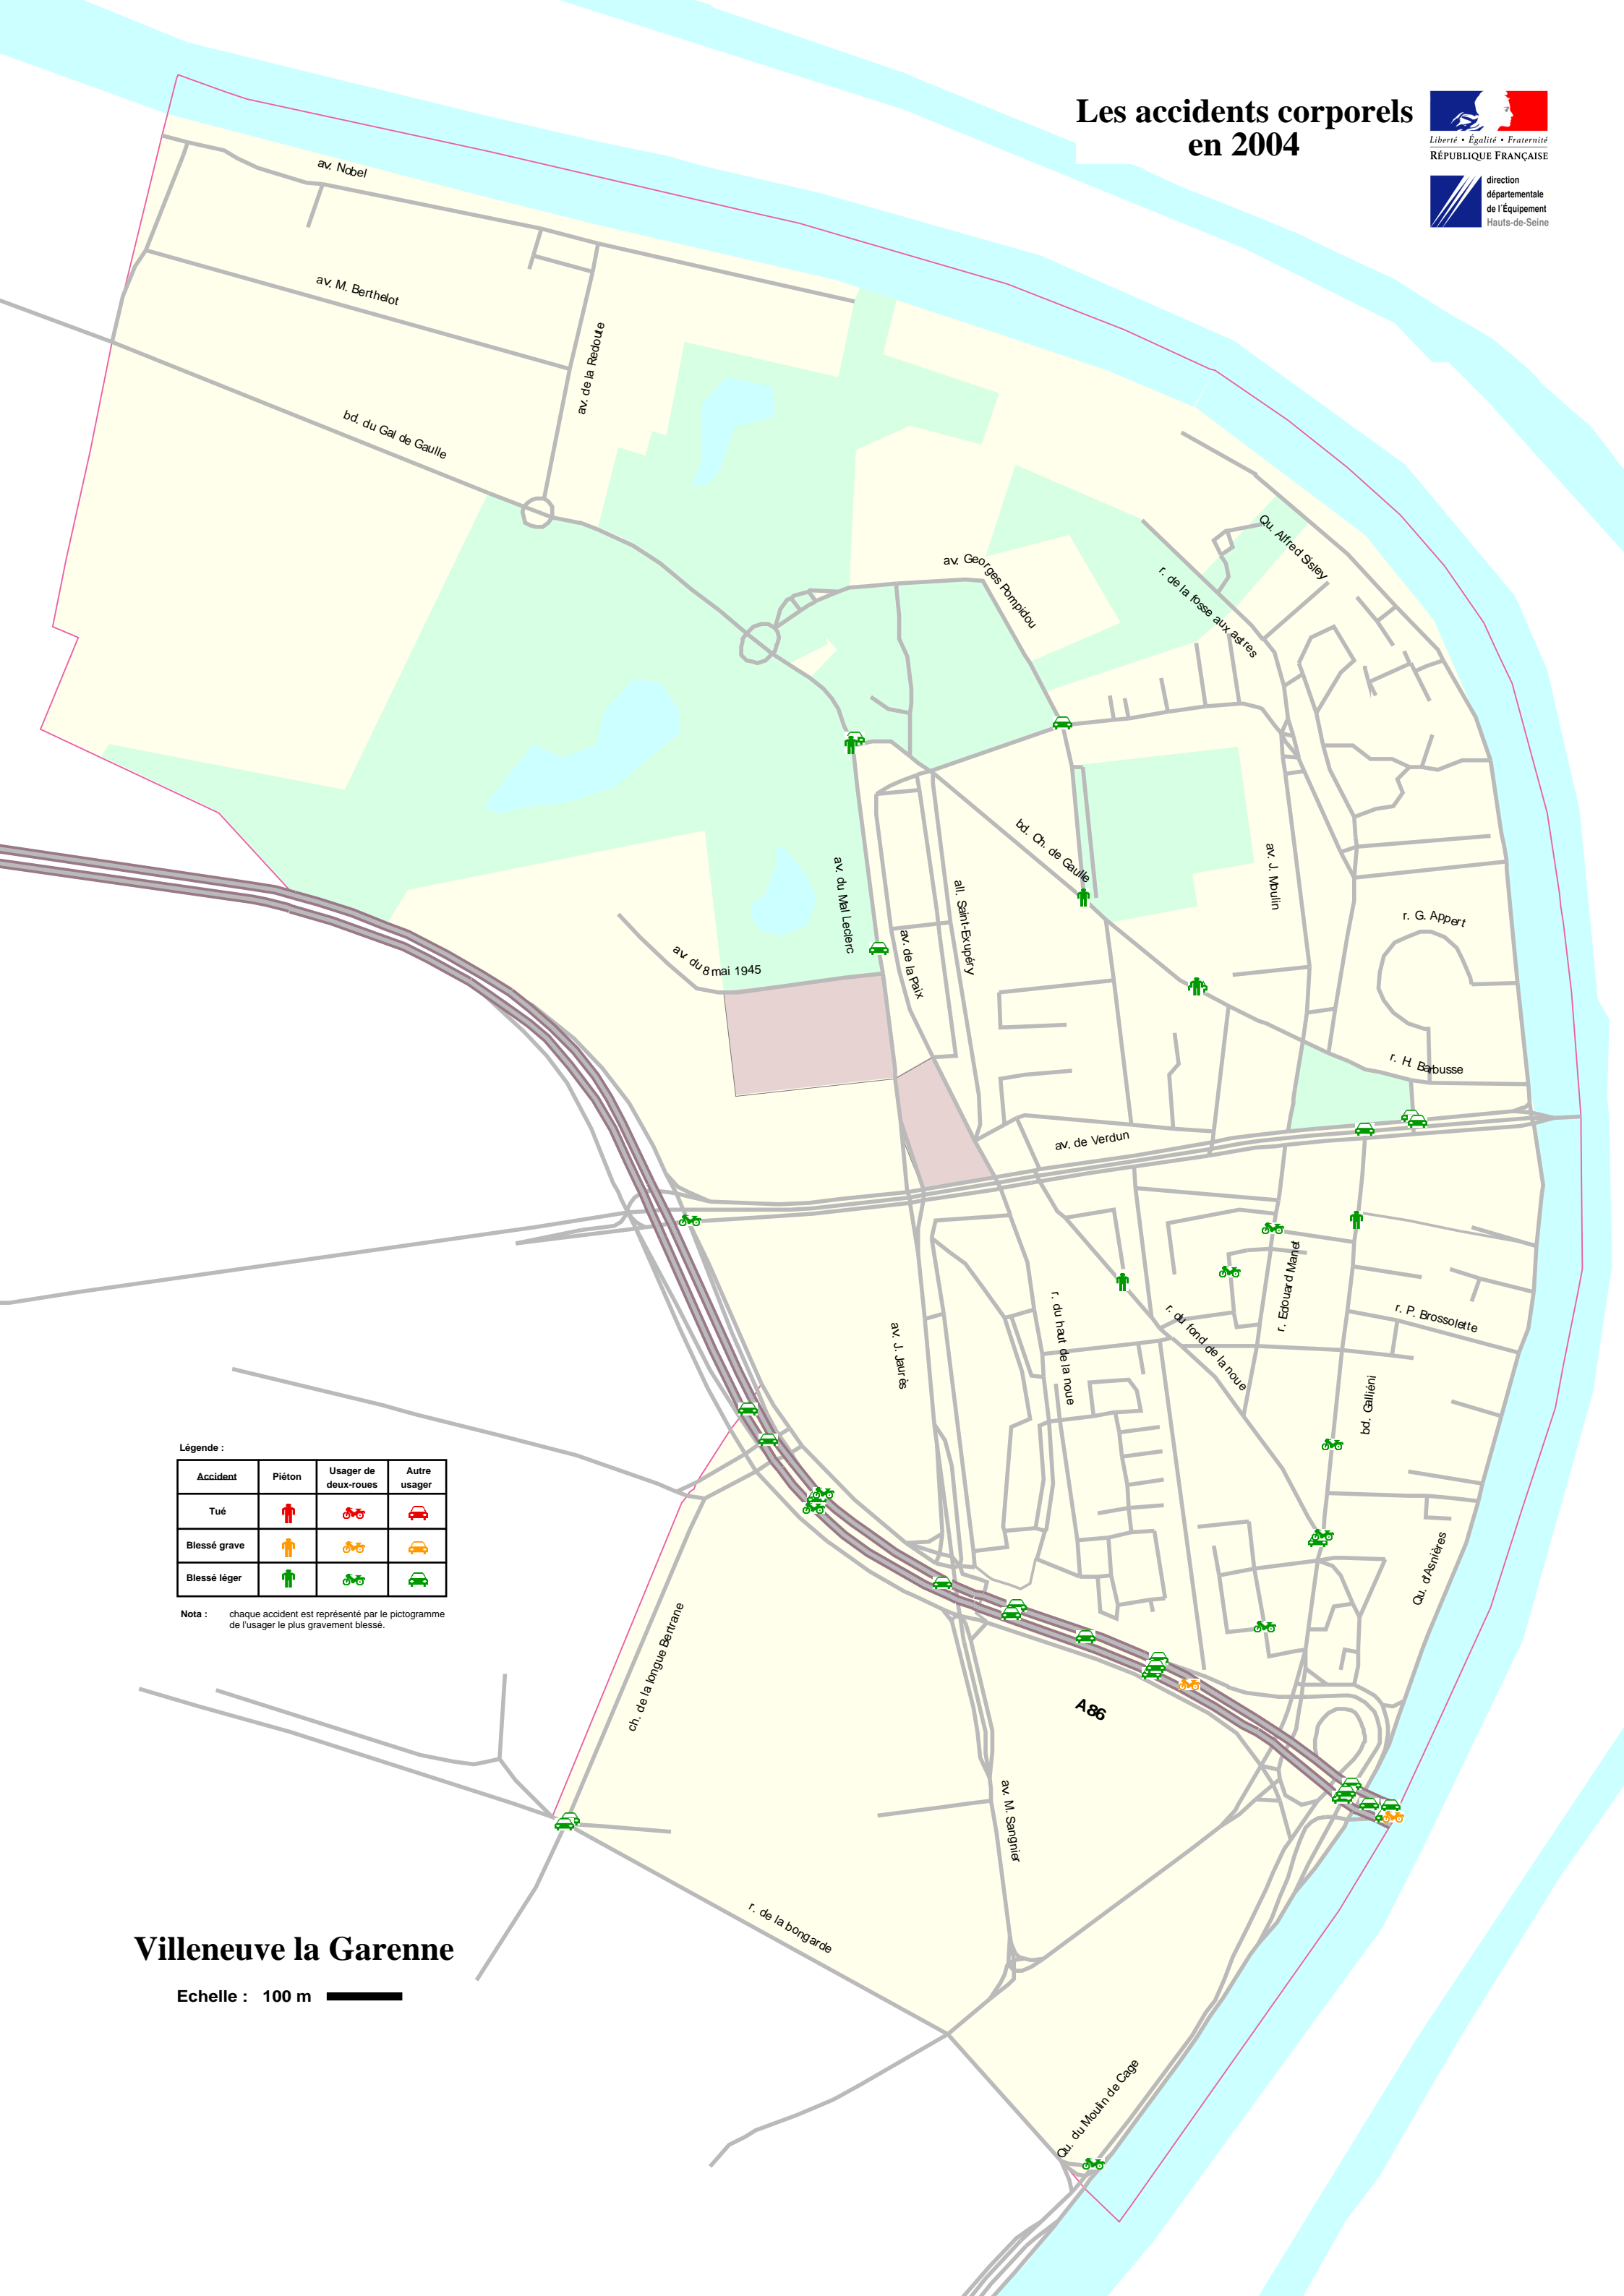

Les accidents corporels en 2004

direction
départementale
de l'Équipement
Hauts-de-Seine

Légende :

Accident	Piéton	Usager de deux-roues	Autre usager
Tué			
Blessé grave			
Blessé léger			

Nota : chaque accident est représenté par le pictogramme de l'usager le plus gravement blessé.

Villeneuve la Garenne

Echelle : 100 m