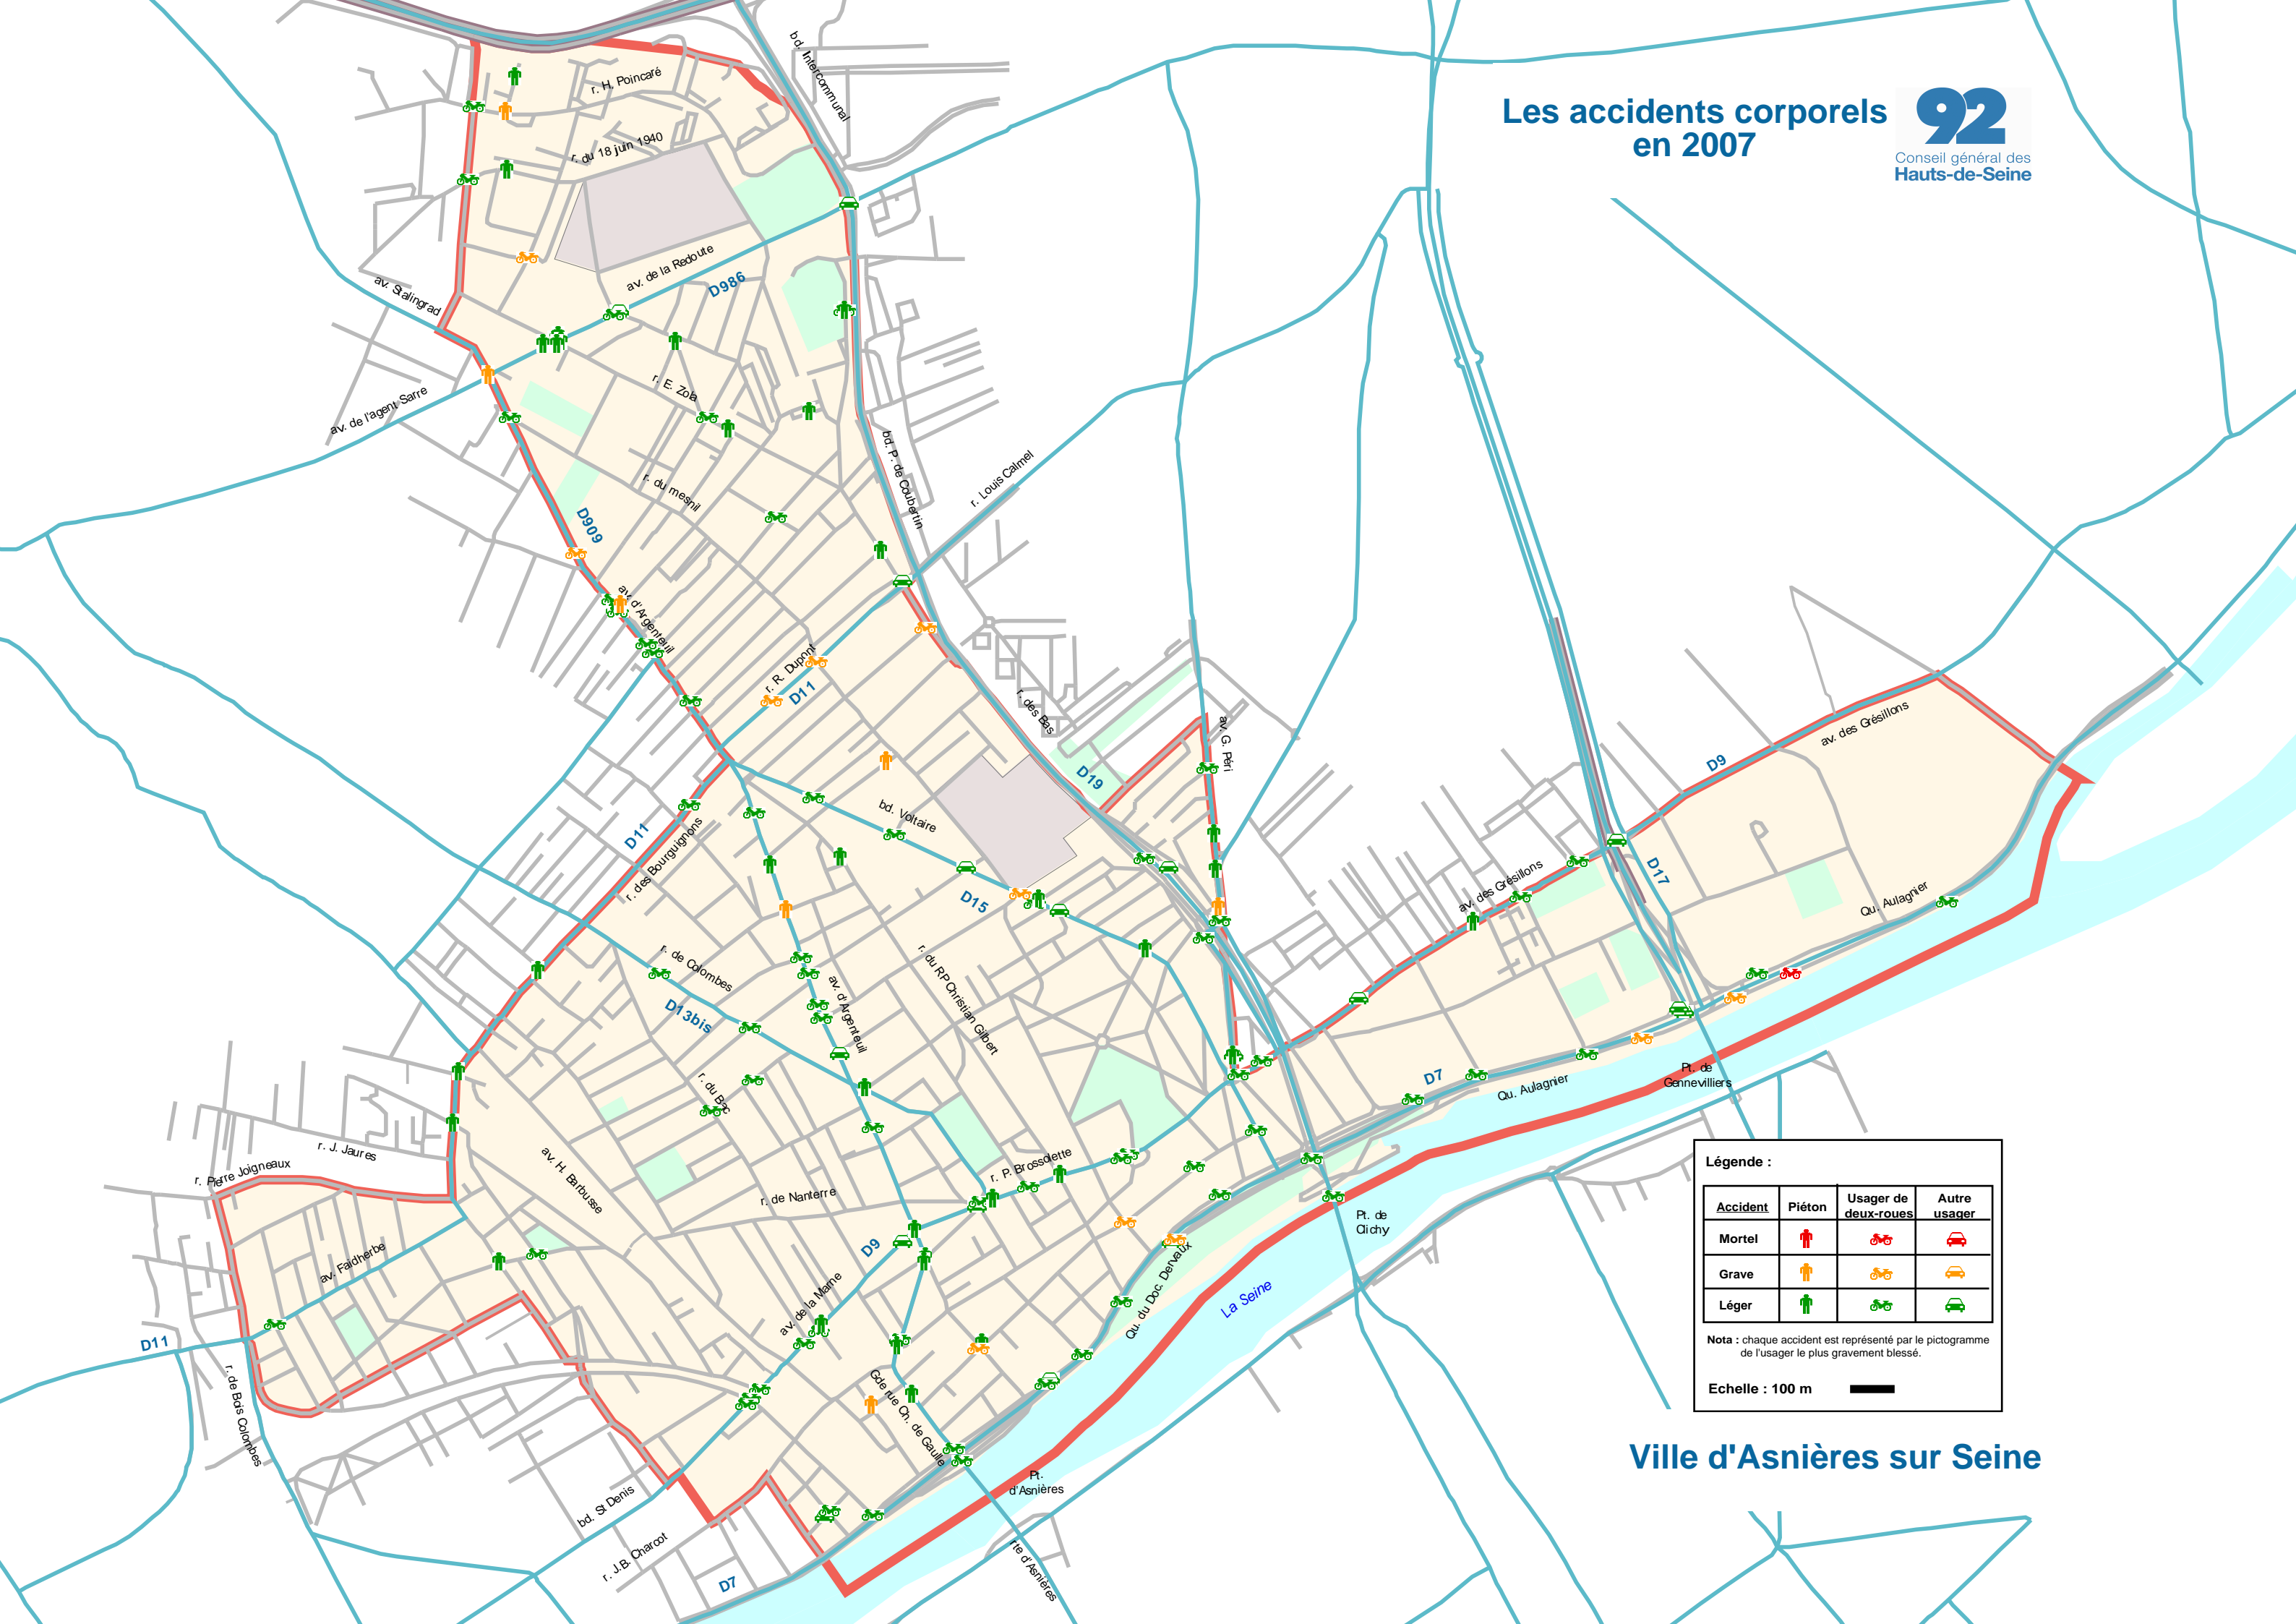

Les accidents corporels en 2007

Légende :

Accident	Piéton	Usager de deux-roues	Autre usager
Mortel			
Grave			
Léger			

Nota : chaque accident est représenté par le pictogramme de l'utilisateur le plus gravement blessé.

Echelle : 100 m

Ville d'Asnières sur Seine