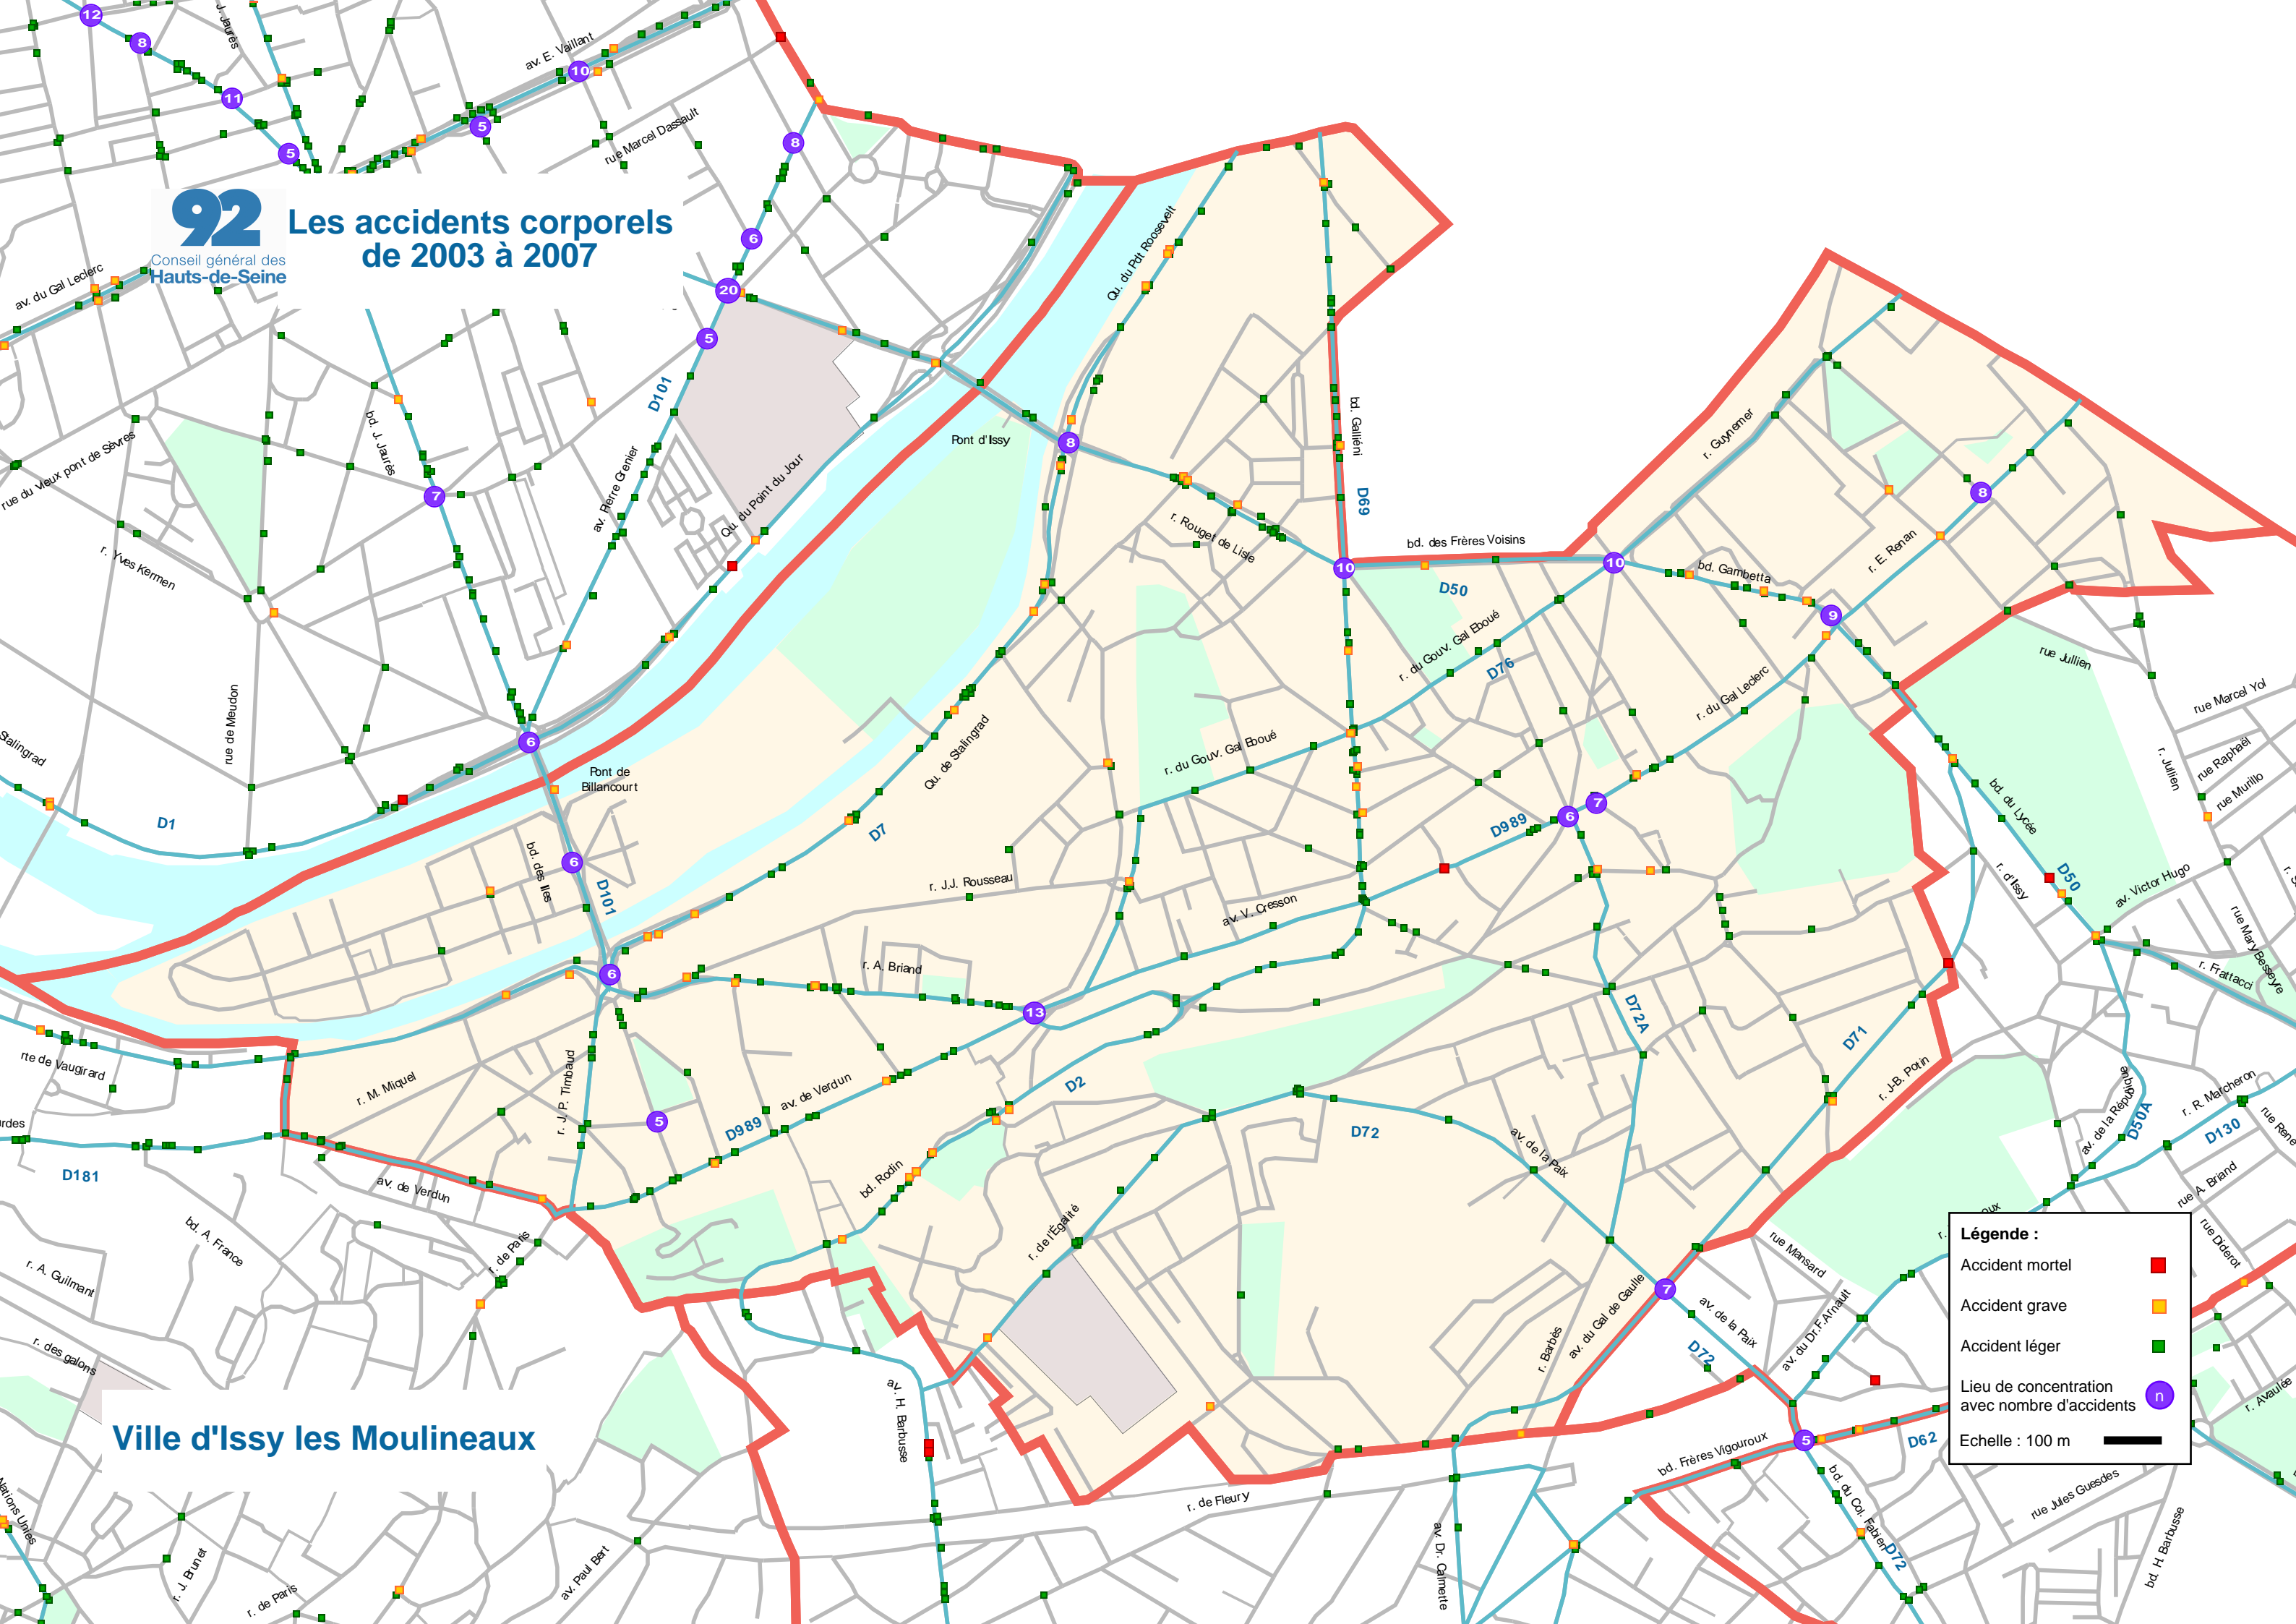

92

Conseil général des Hauts-de-Seine

# Les accidents corporels de 2003 à 2007

Ville d'Issy les Moulineaux

**Légende :**

- Accident mortel ■
- Accident grave ■
- Accident léger ■
- Lieu de concentration avec nombre d'accidents ○ n
- Echelle : 100 m