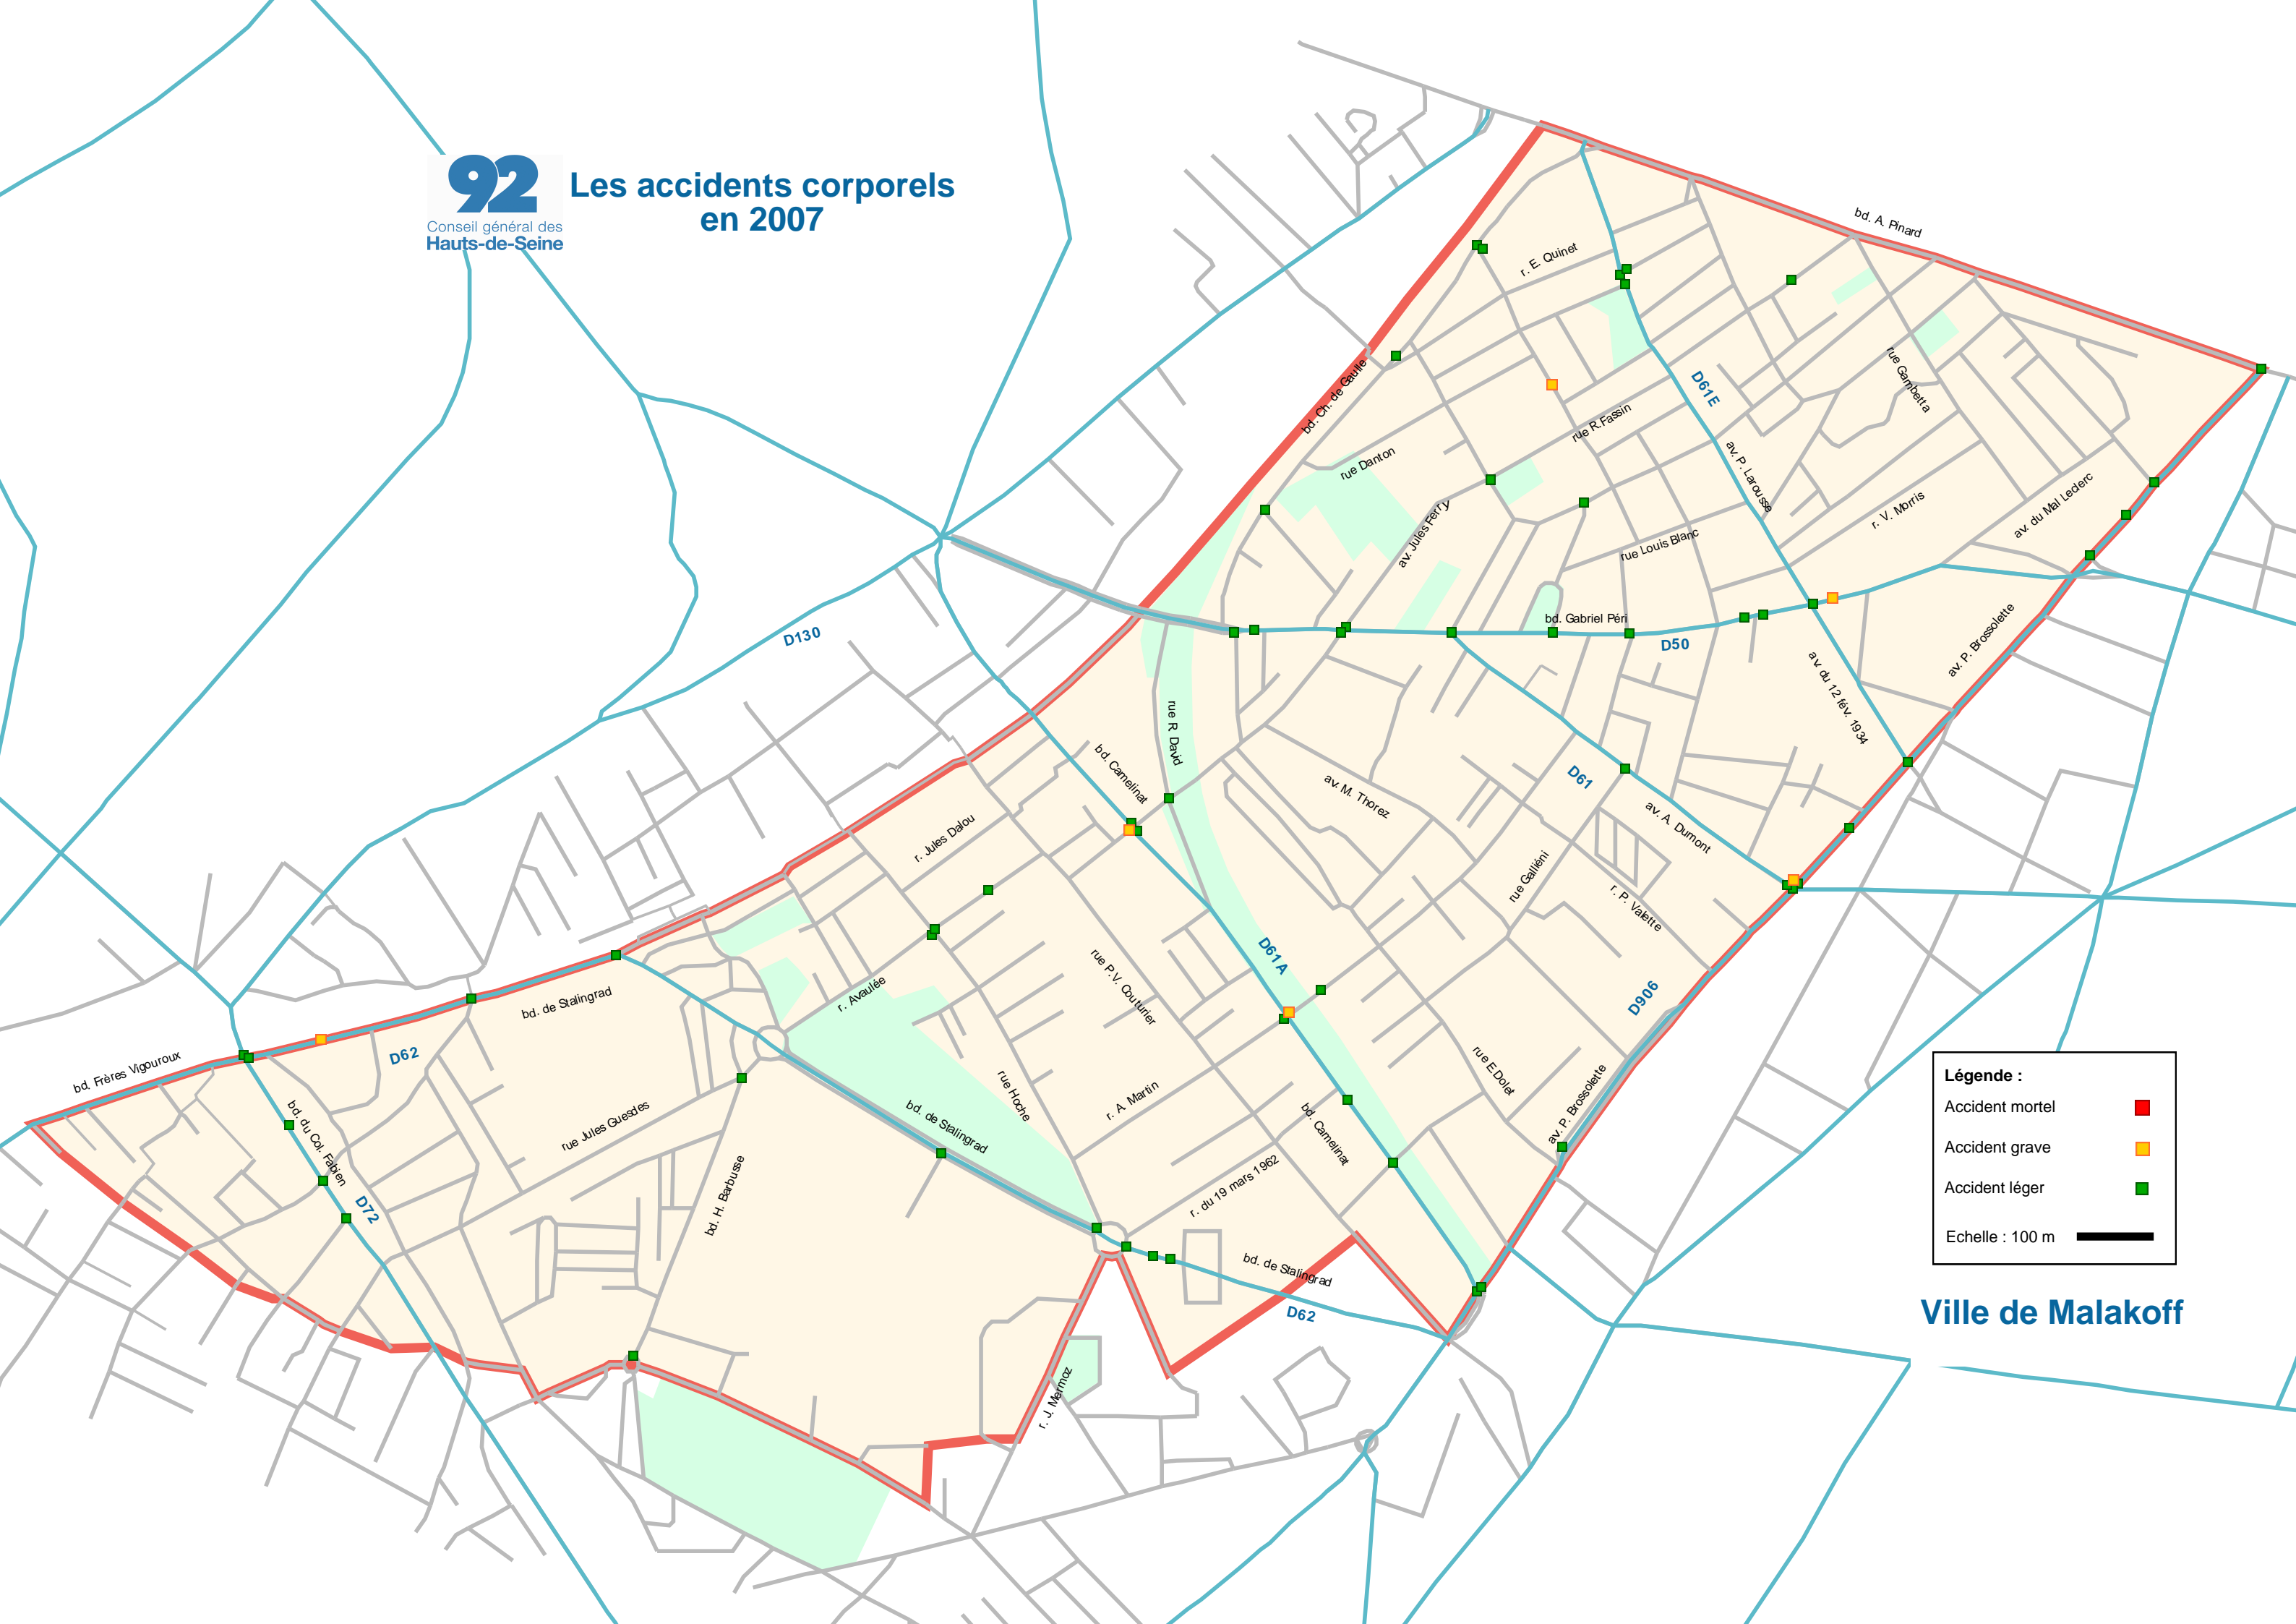

**Les accidents corporels  
en 2007**

**Légende :**

- Accident mortel ■
- Accident grave ■
- Accident léger ■
- Echelle : 100 m

**Ville de Malakoff**