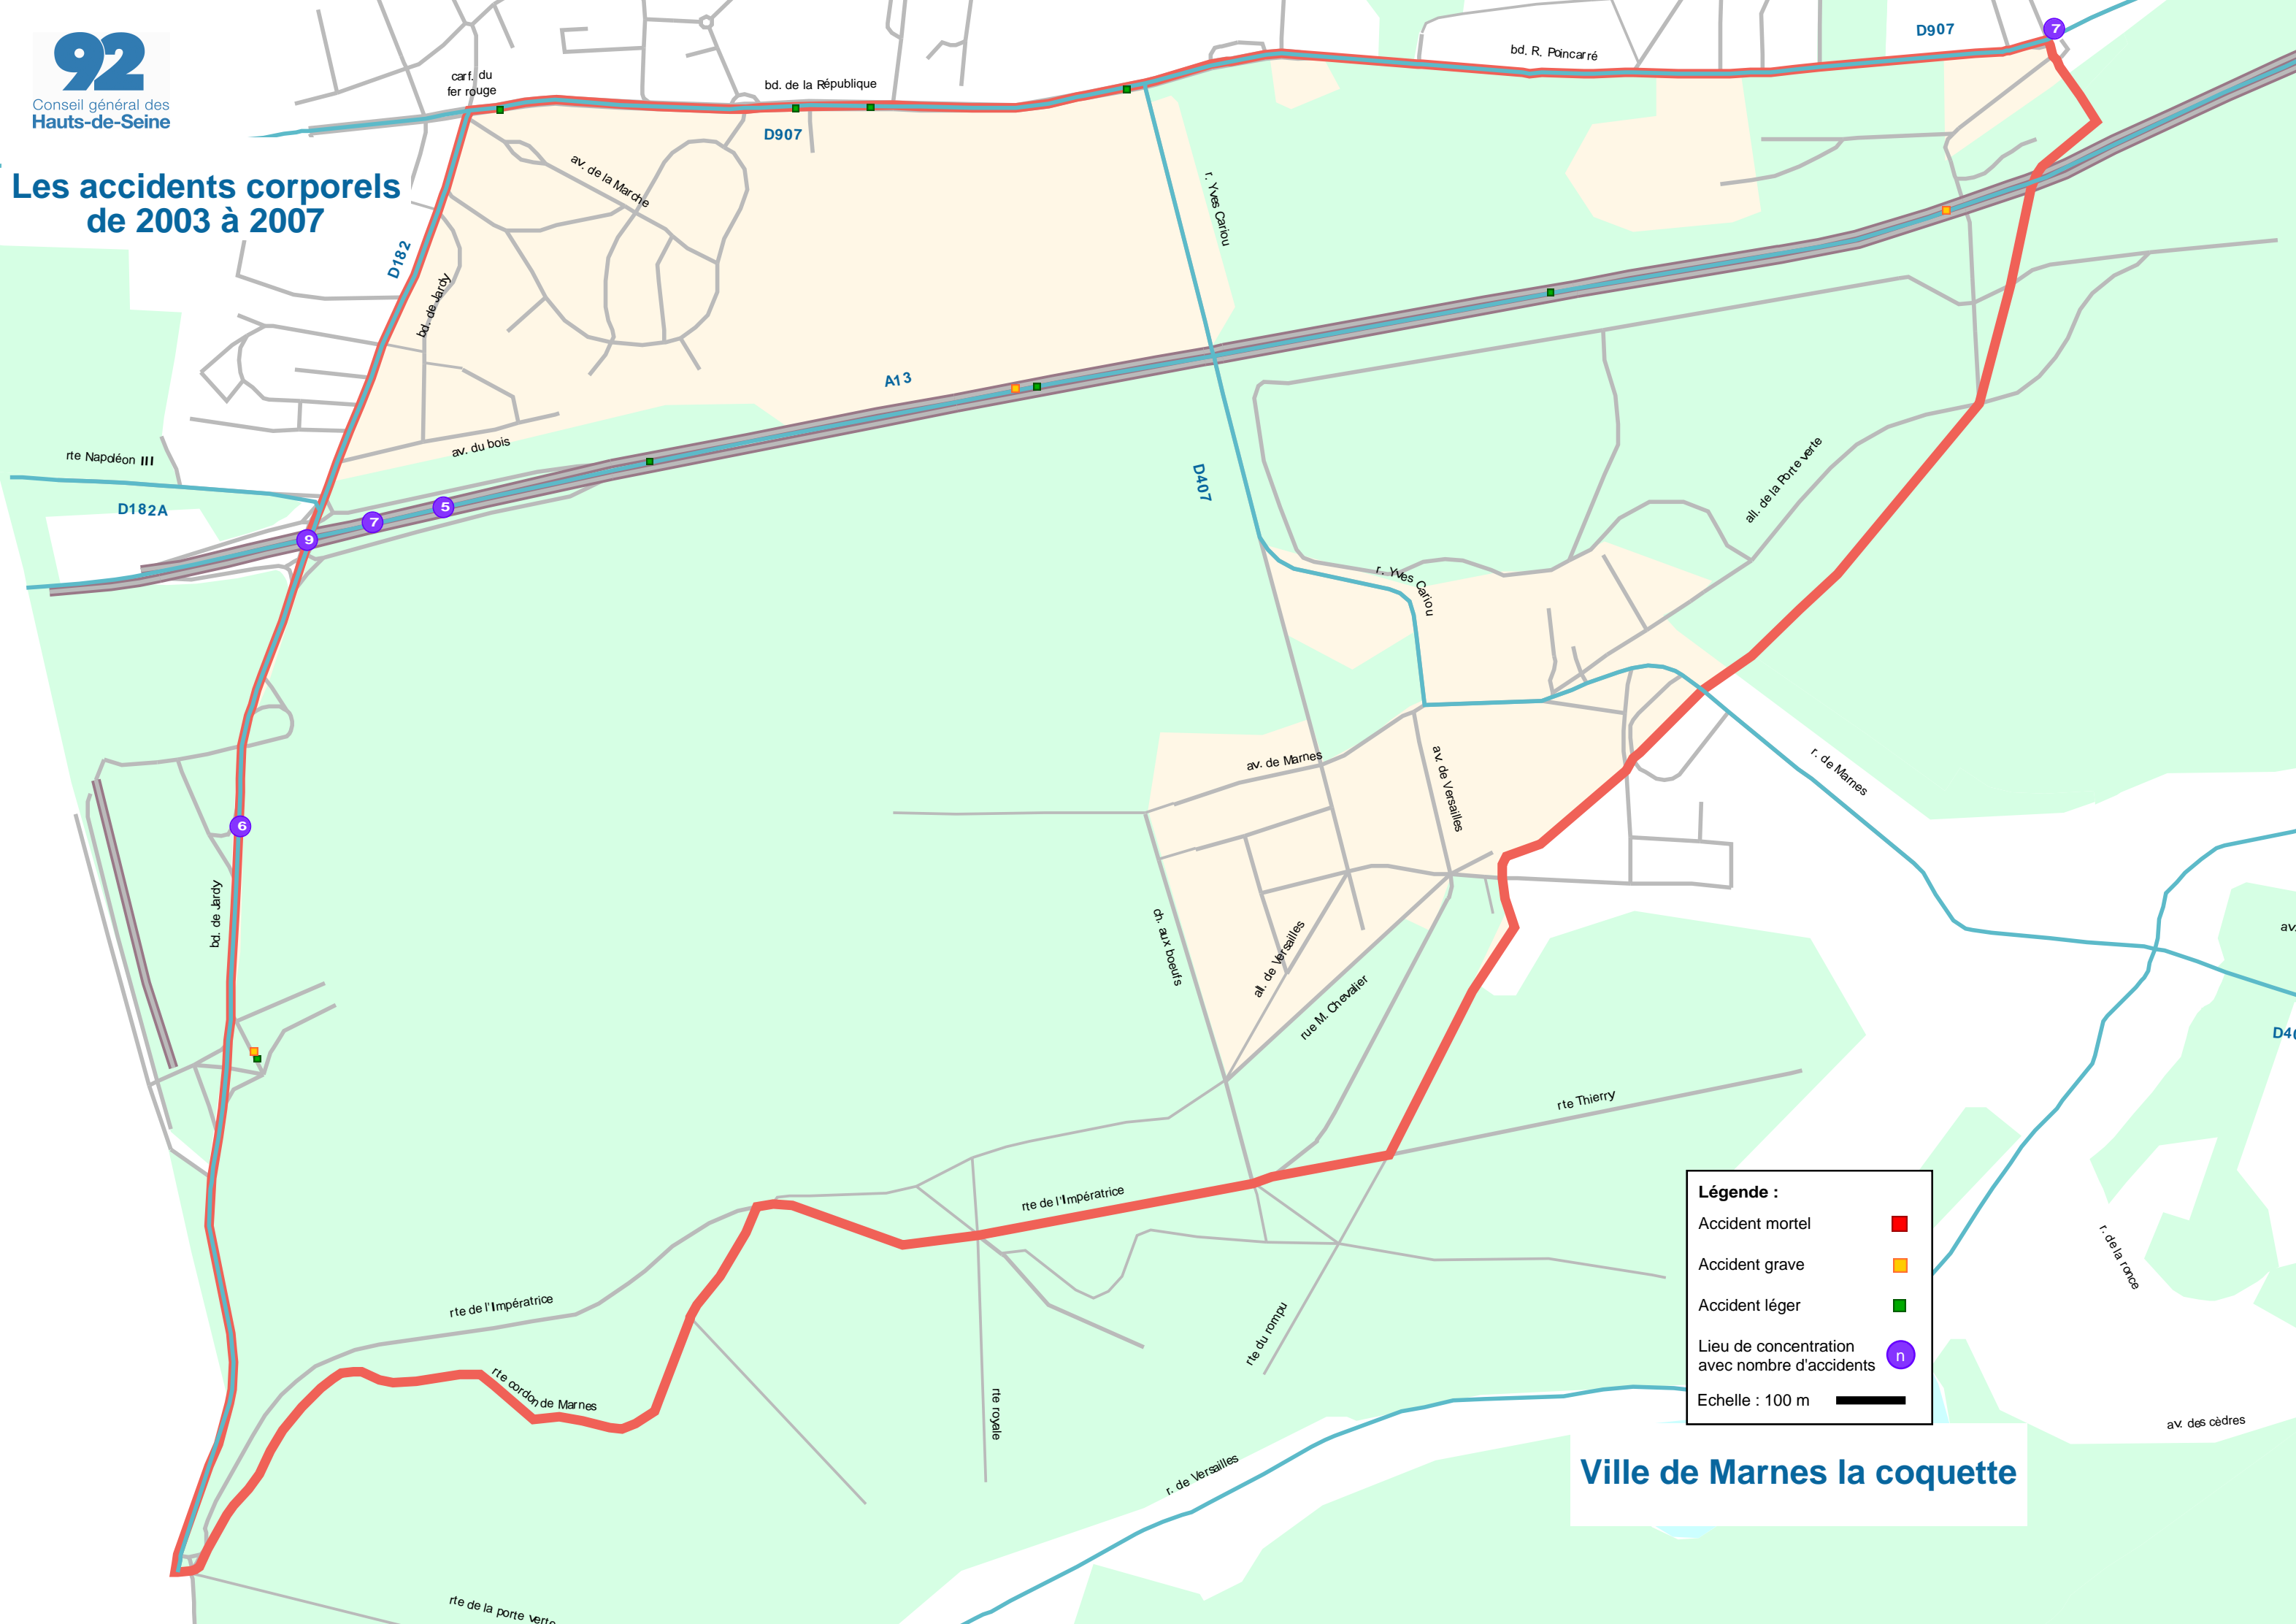

Les accidents corporels de 2003 à 2007

Légende :

- Accident mortel ■
- Accident grave ■
- Accident léger ■
- Lieu de concentration avec nombre d'accidents n
- Echelle : 100 m

Ville de Marnes la coquette