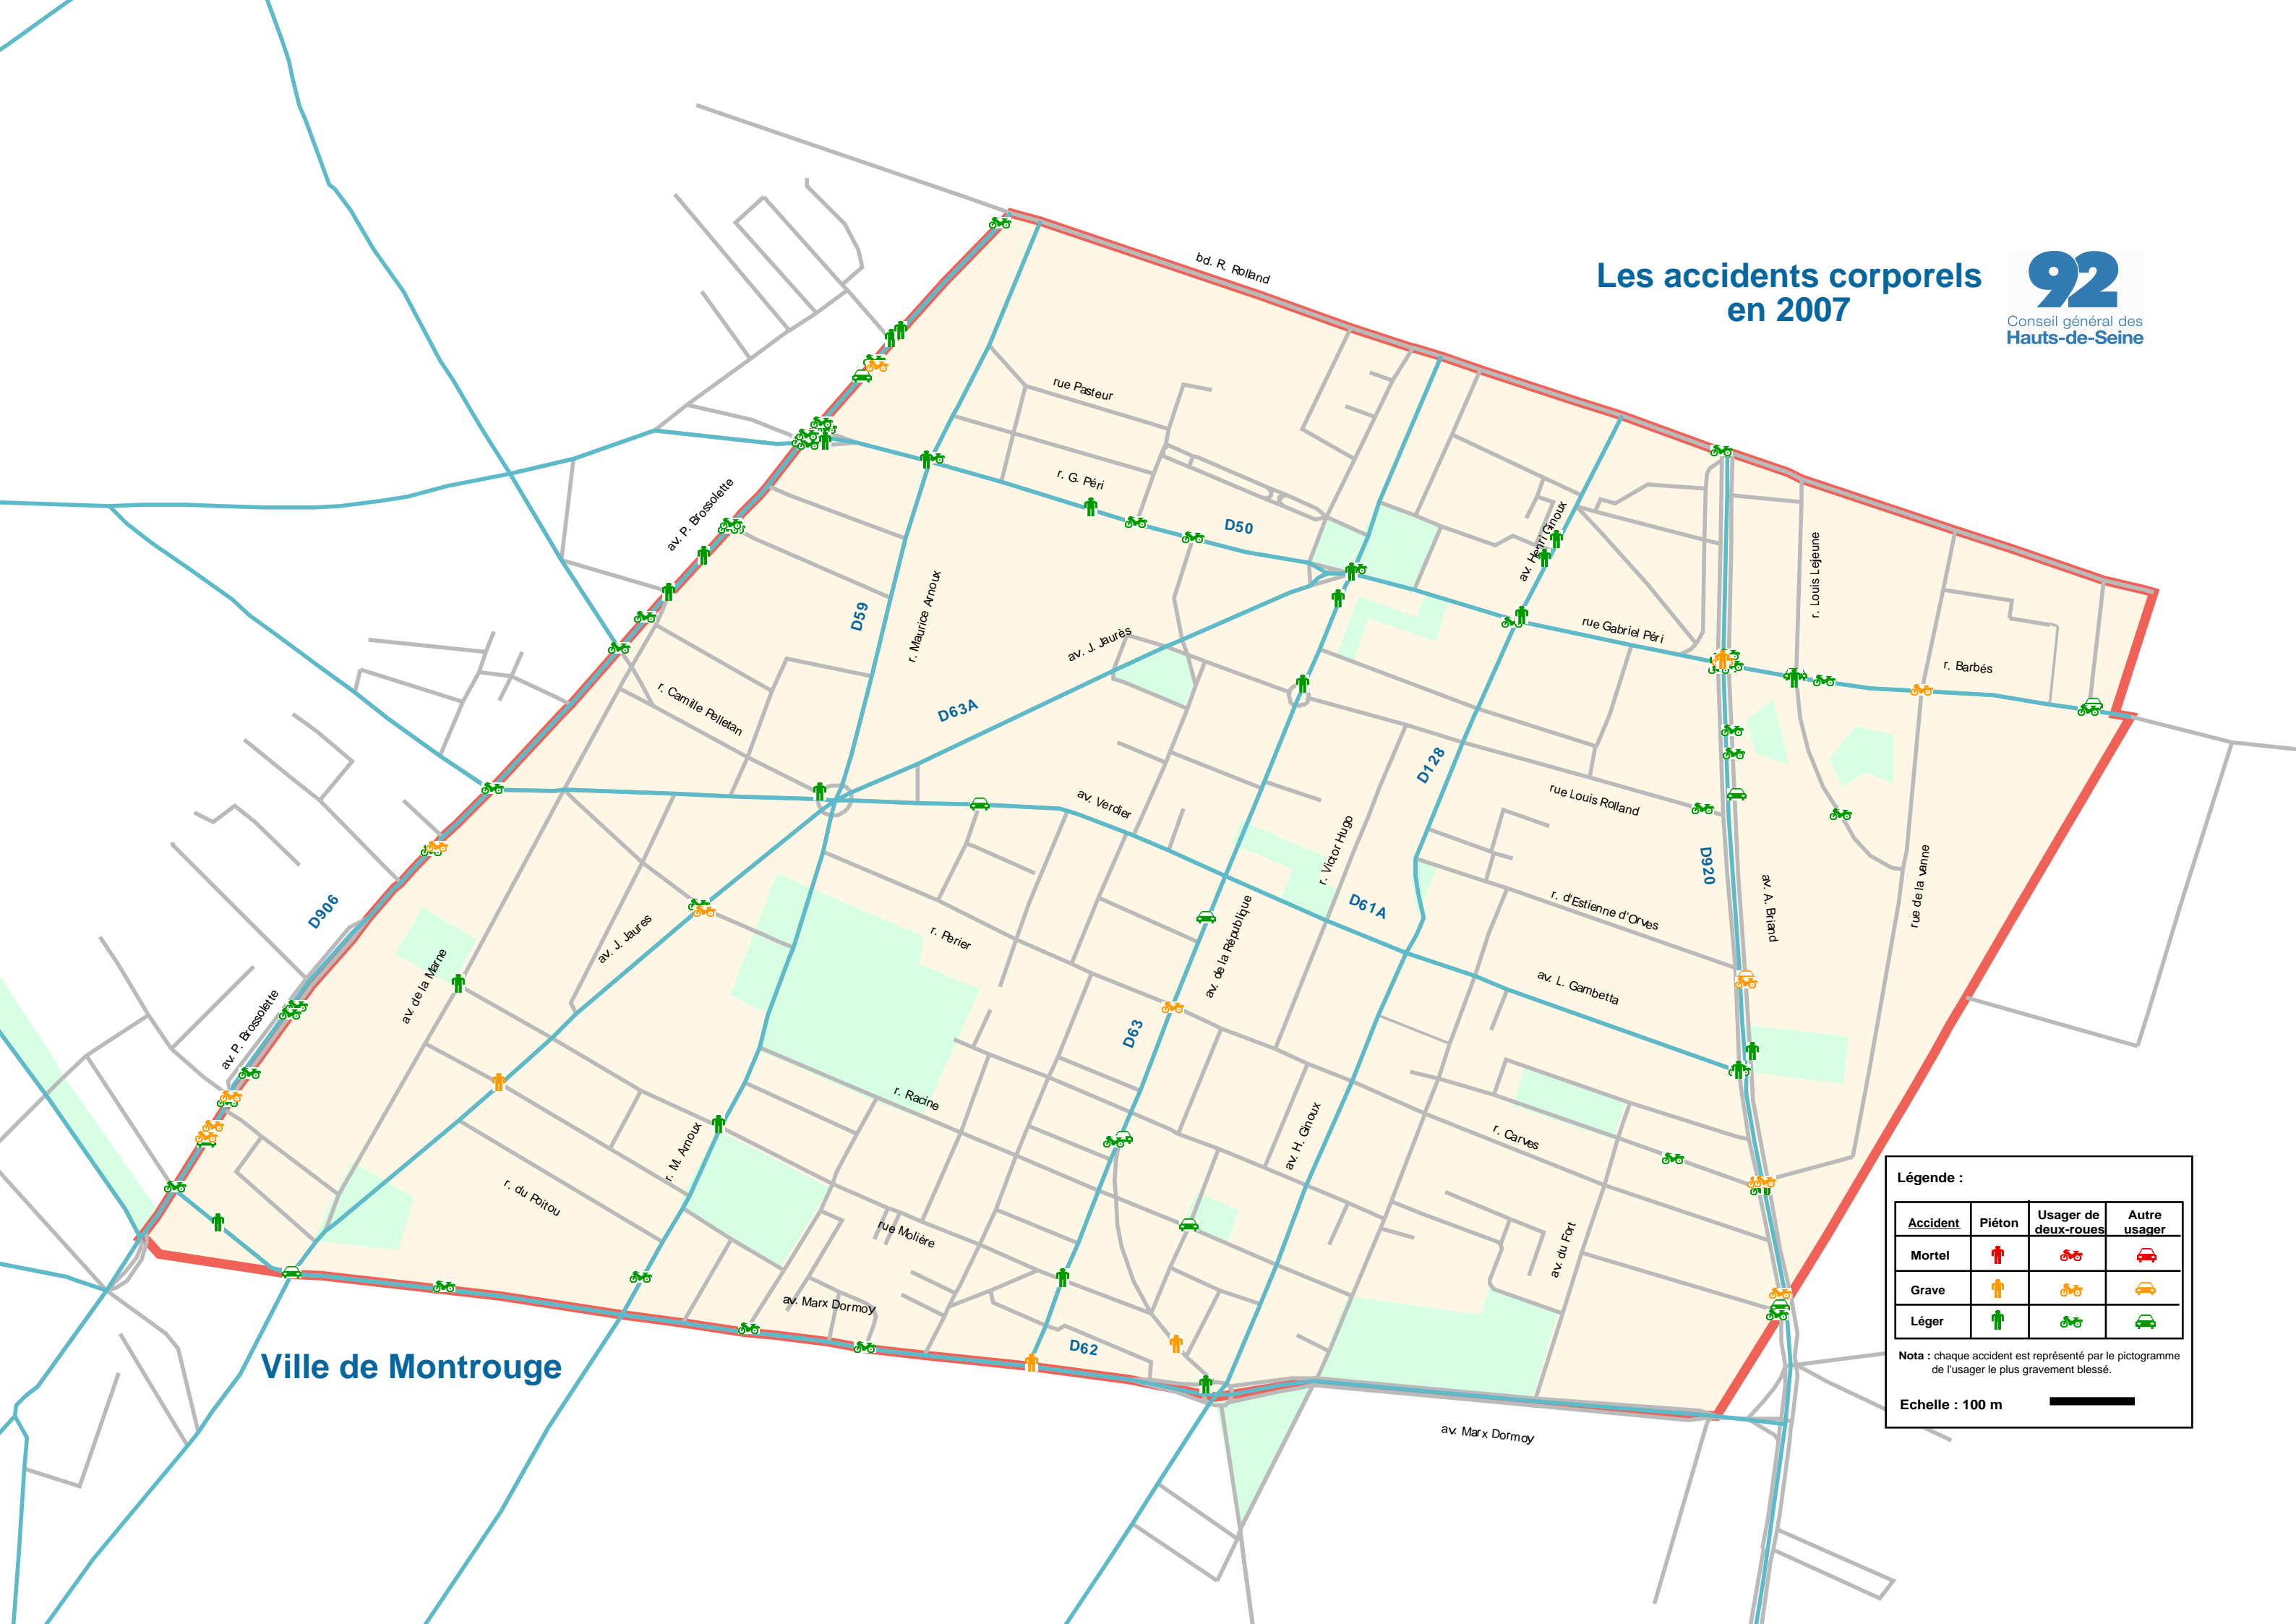

Les accidents corporels en 2007

Ville de Montrouge

Légende :

Accident	Piéton	Usager de deux-roues	Autre usager
Mortel			
Grave			
Léger			

Nota : chaque accident est représenté par le pictogramme de l'utilisateur le plus gravement blessé.

Echelle : 100 m