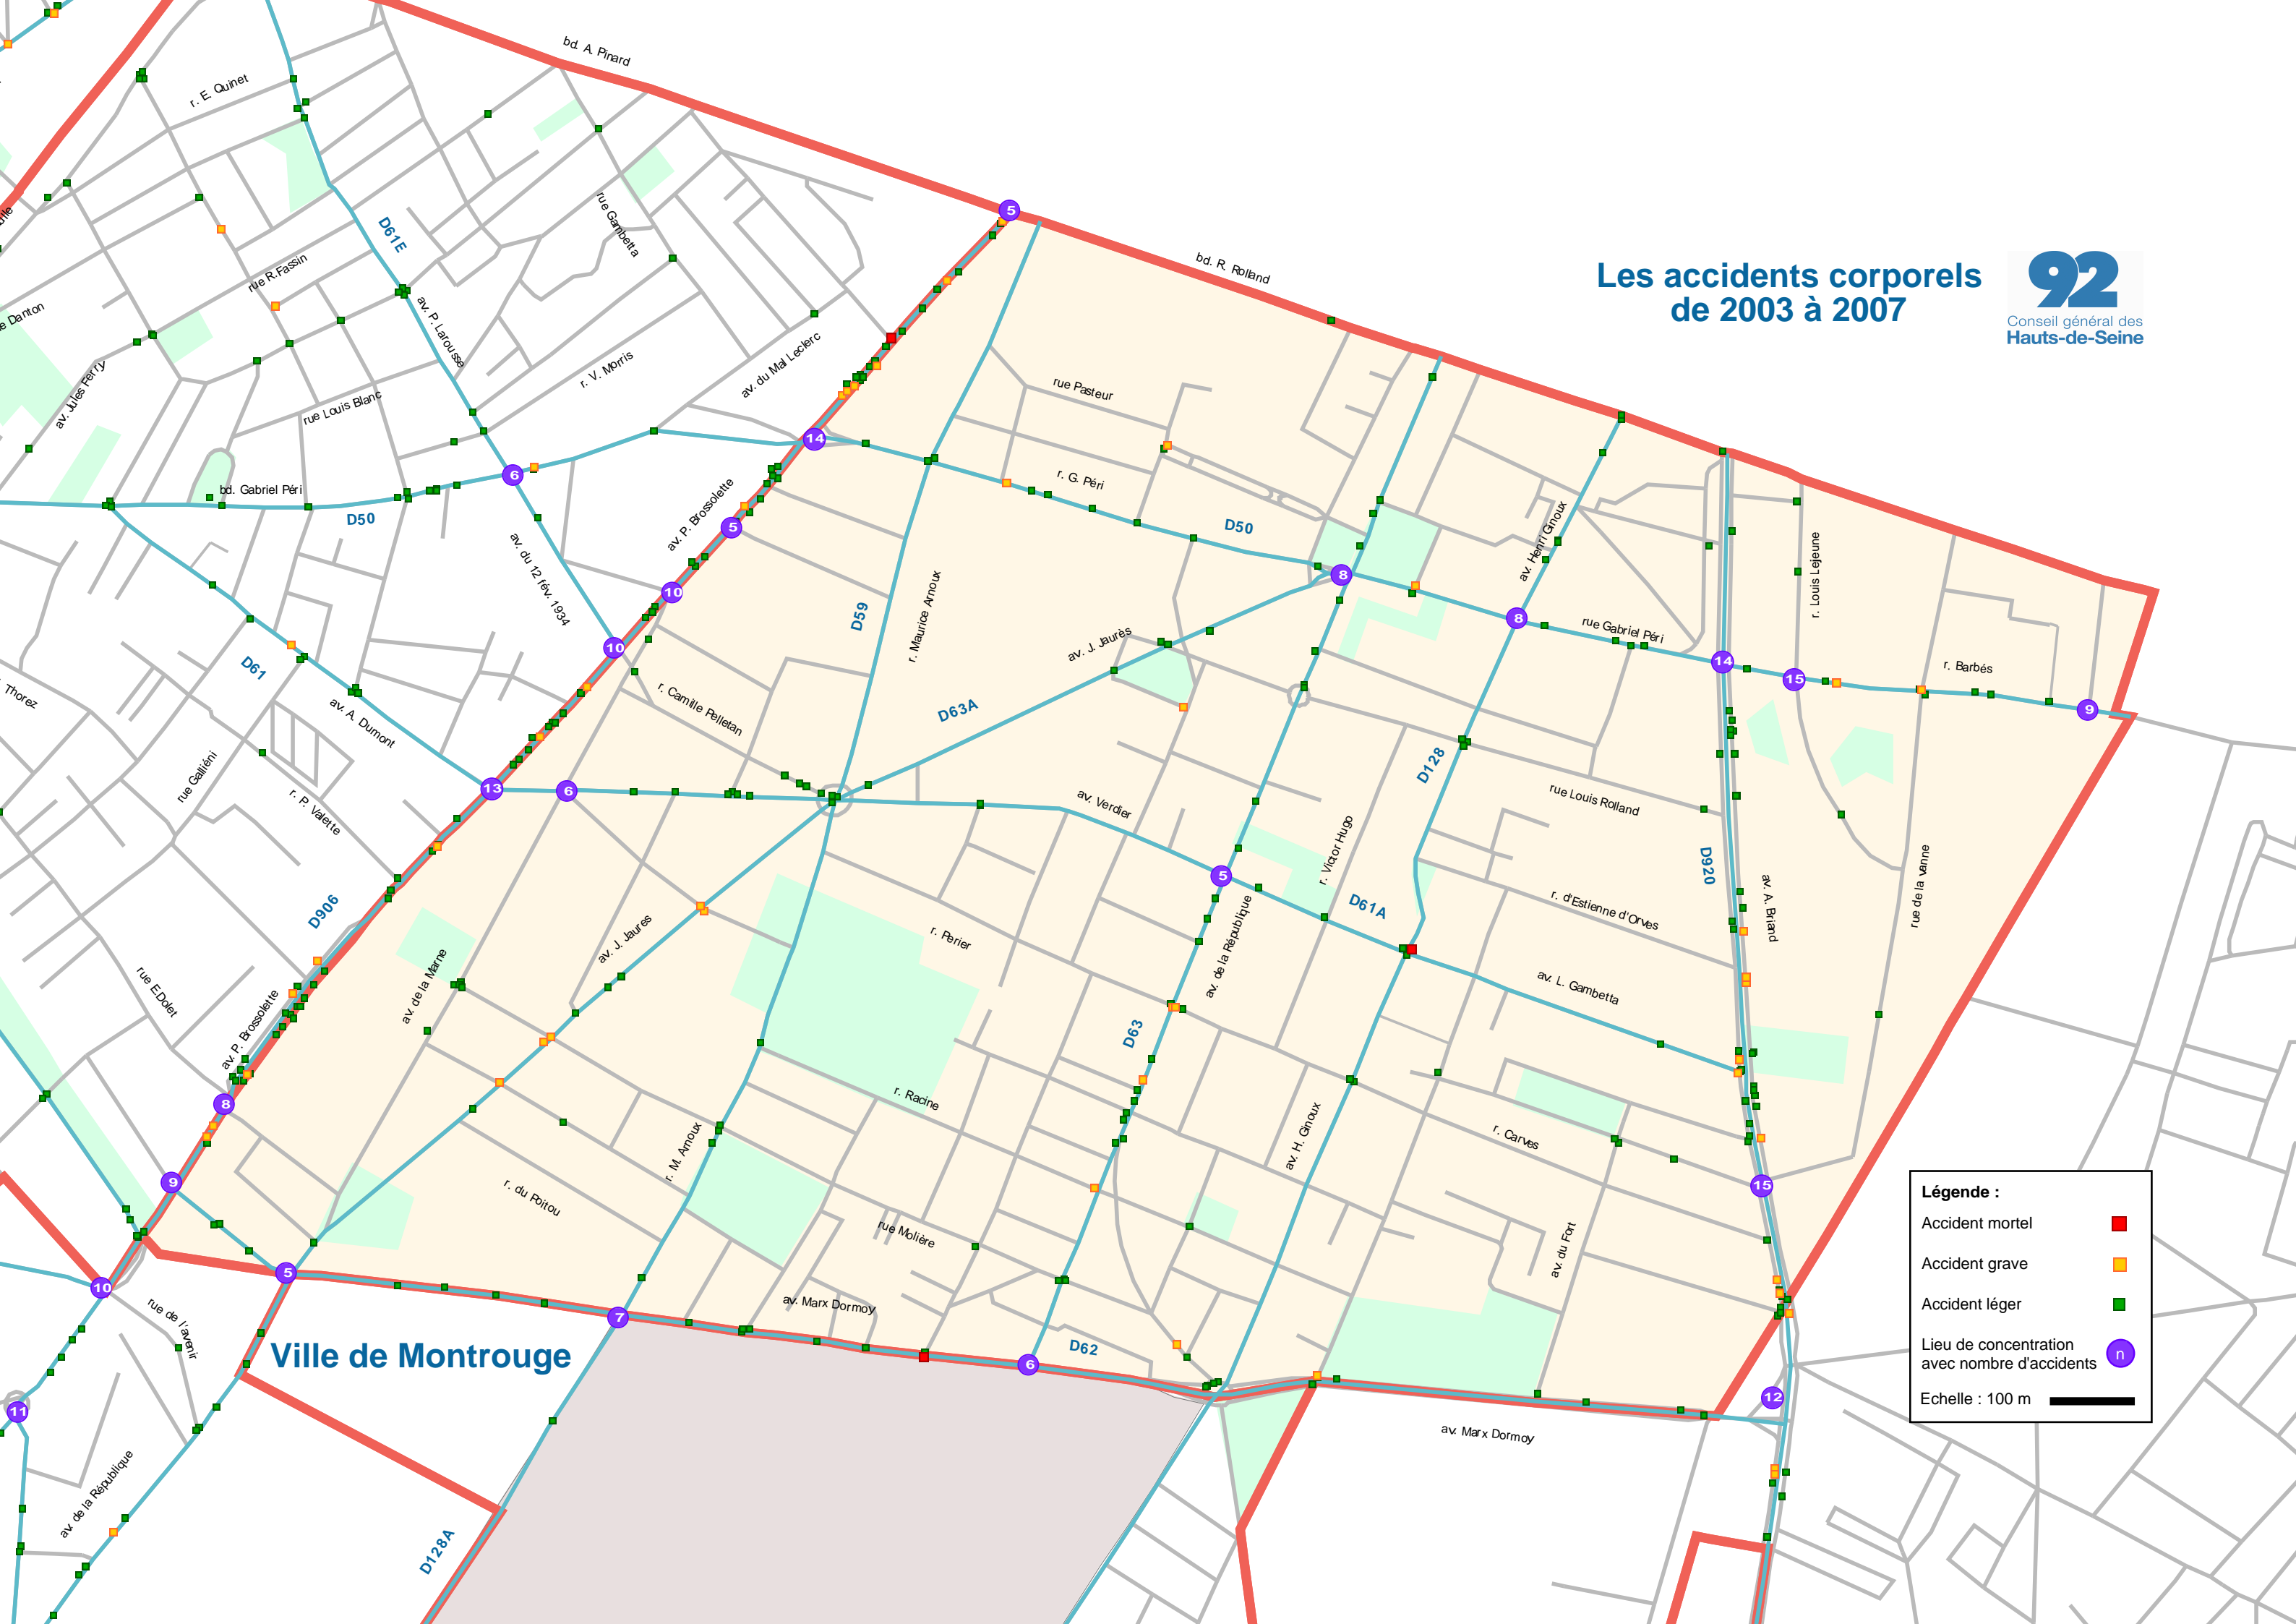

# Les accidents corporels de 2003 à 2007

**Légende :**

- Accident mortel ■
- Accident grave ■
- Accident léger ■
- Lieu de concentration avec nombre d'accidents ○ n
- Echelle : 100 m

Ville de Montrouge