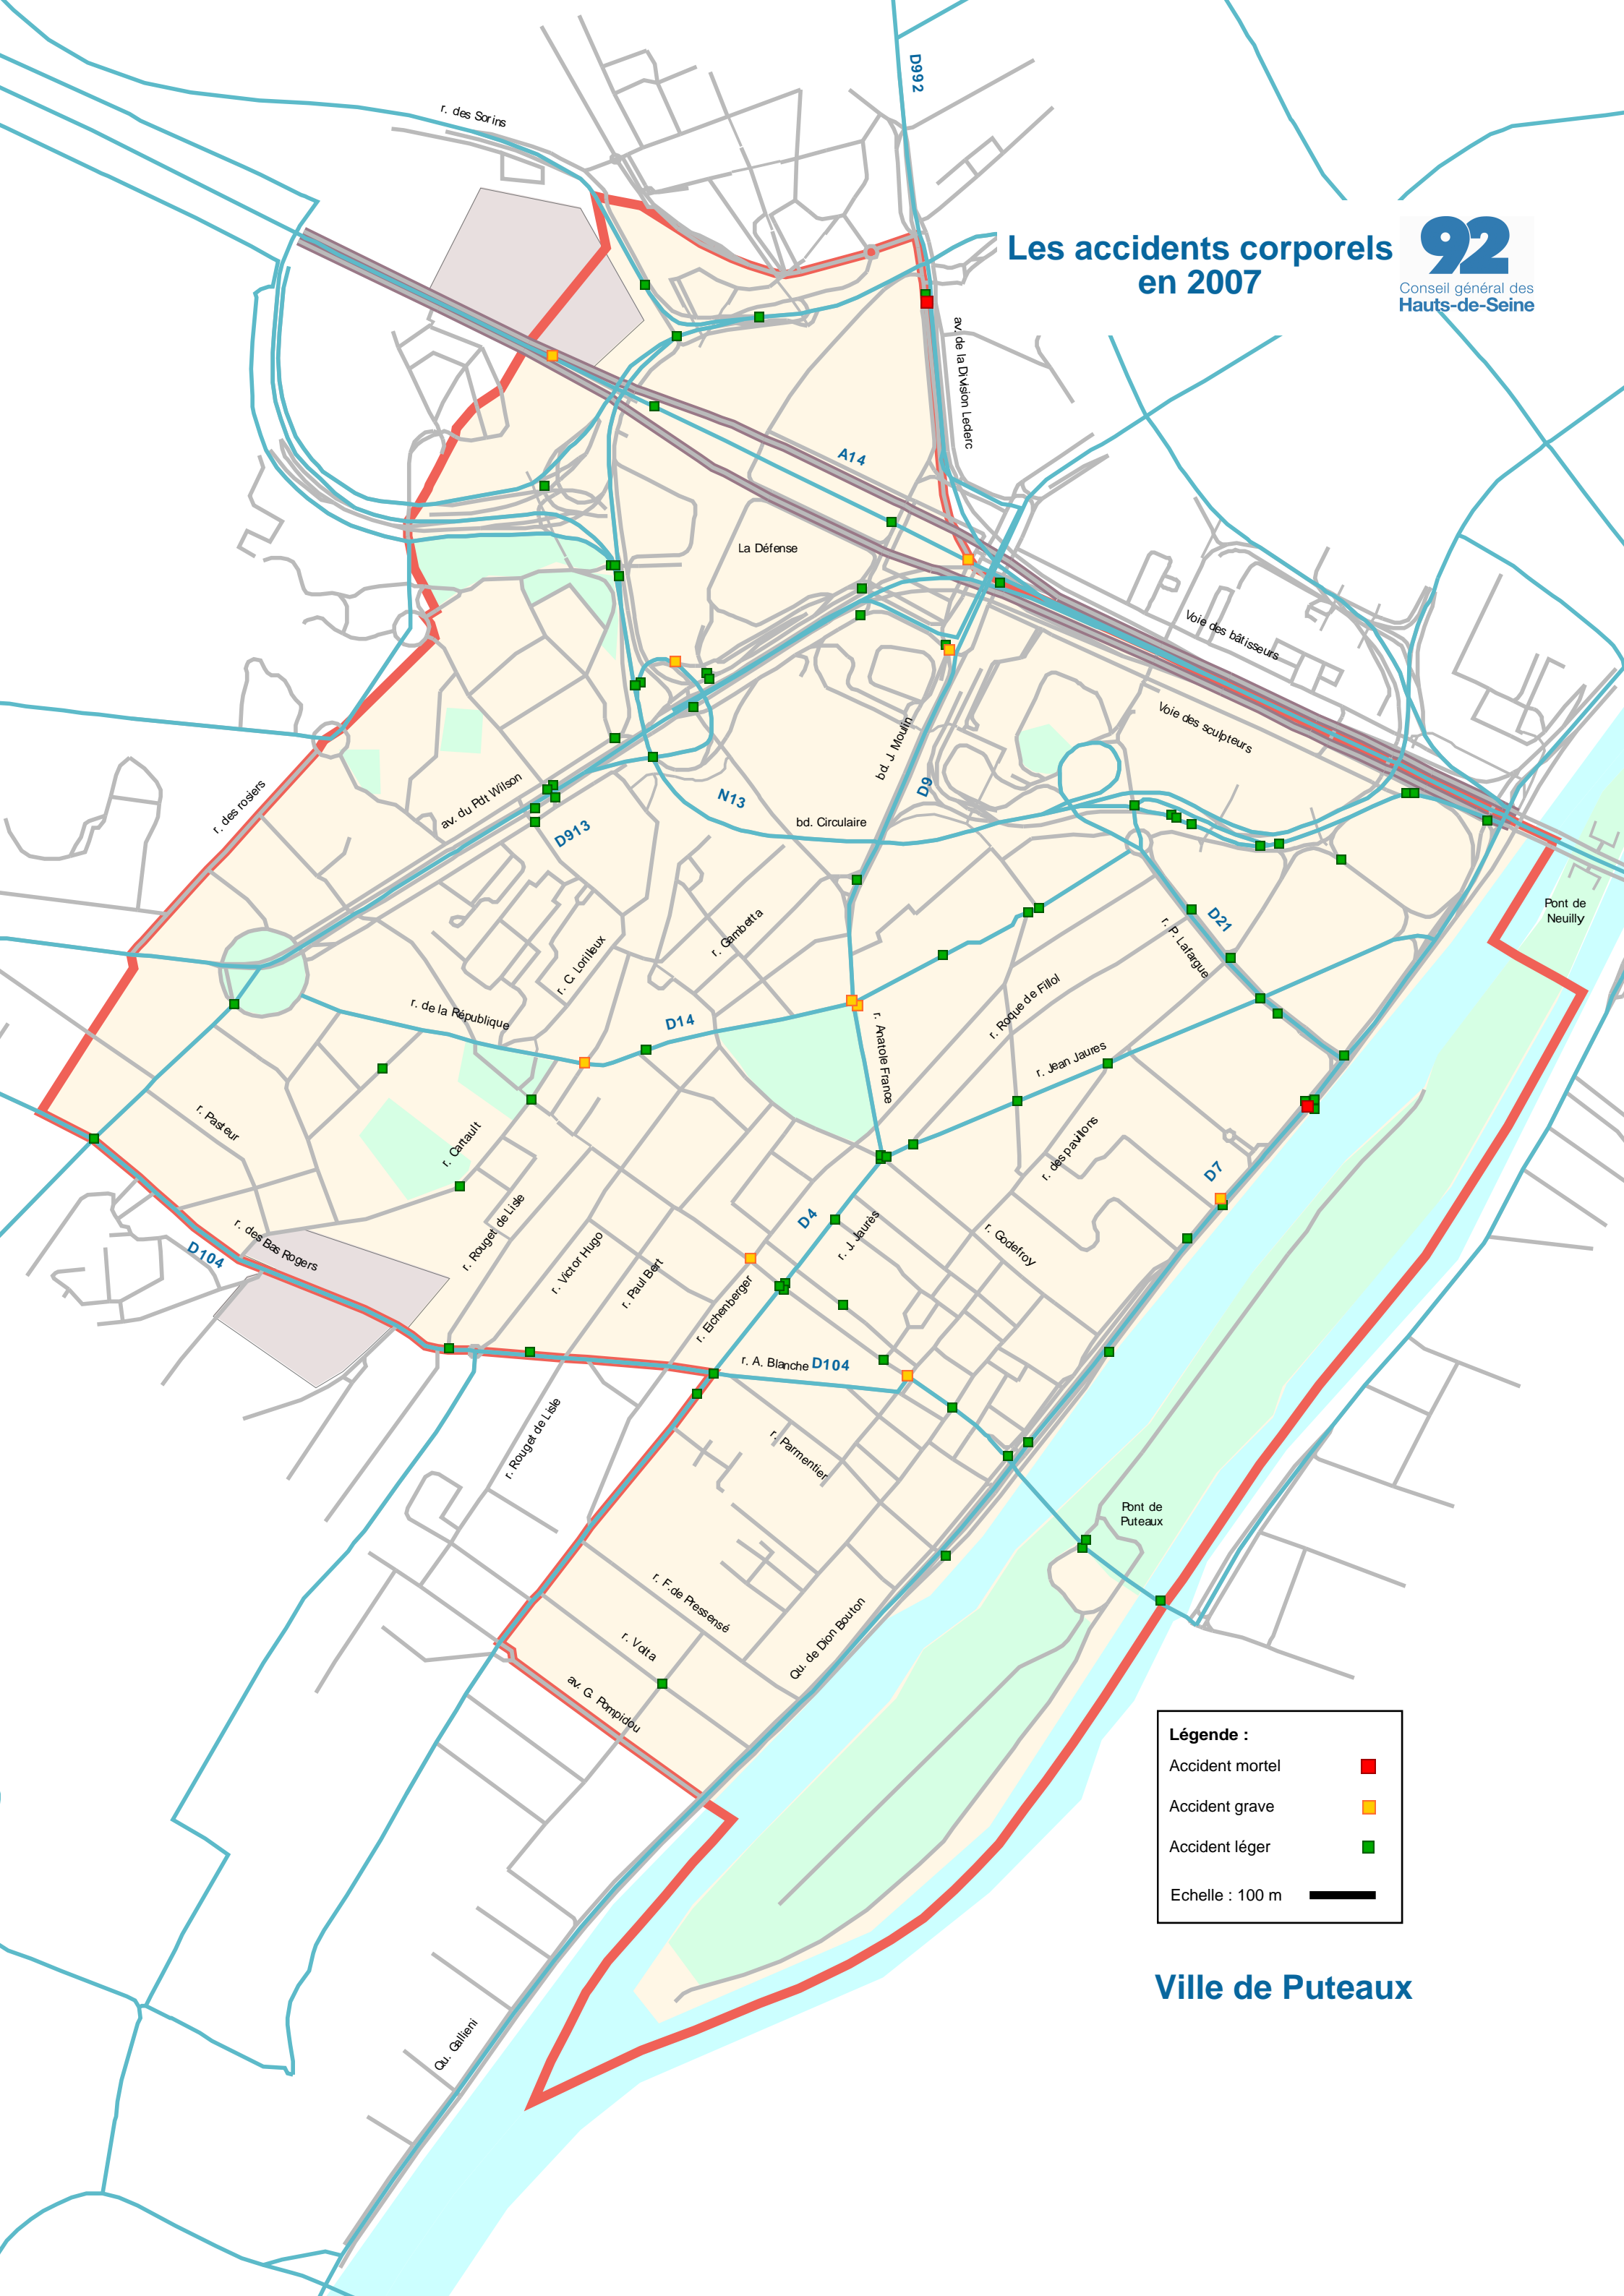

Les accidents corporels en 2007

Légende :

- Accident mortel ■
- Accident grave ■
- Accident léger ■
- Echelle : 100 m

Ville de Puteaux