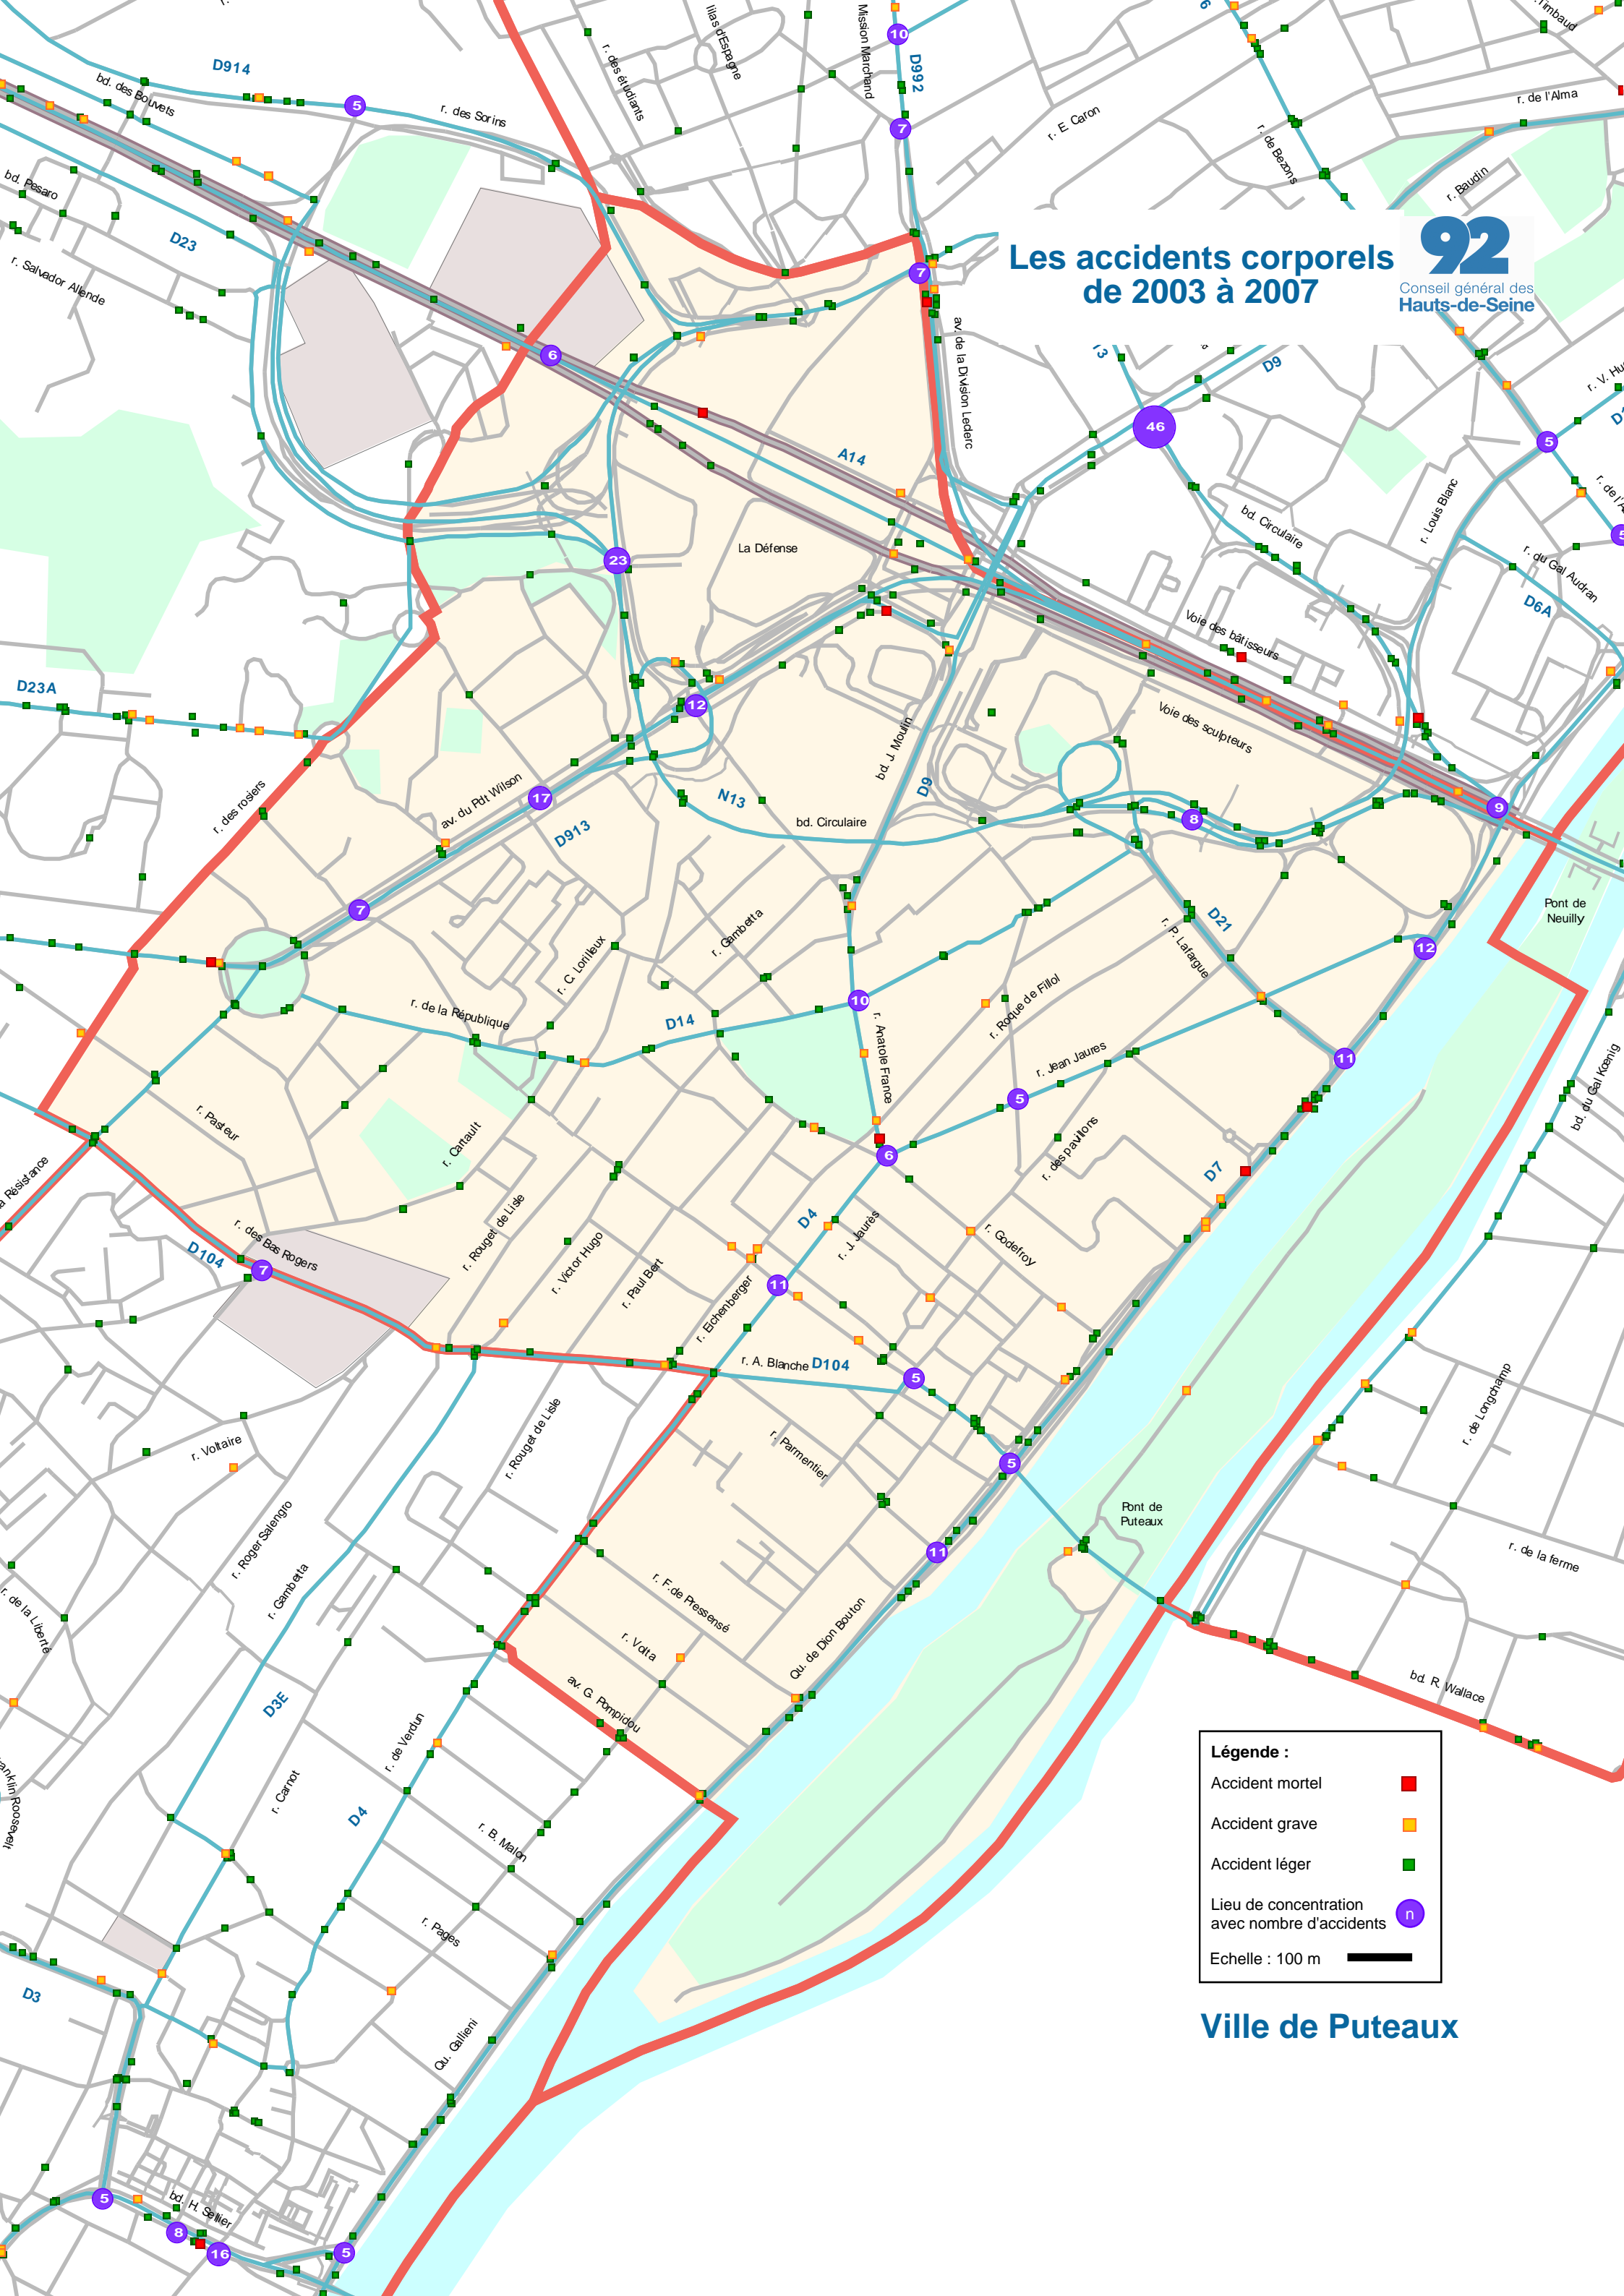

Les accidents corporels de 2003 à 2007

Légende :

- Accident mortel ■
- Accident grave ■
- Accident léger ■
- Lieu de concentration avec nombre d'accidents ○ n
- Echelle : 100 m

Ville de Puteaux