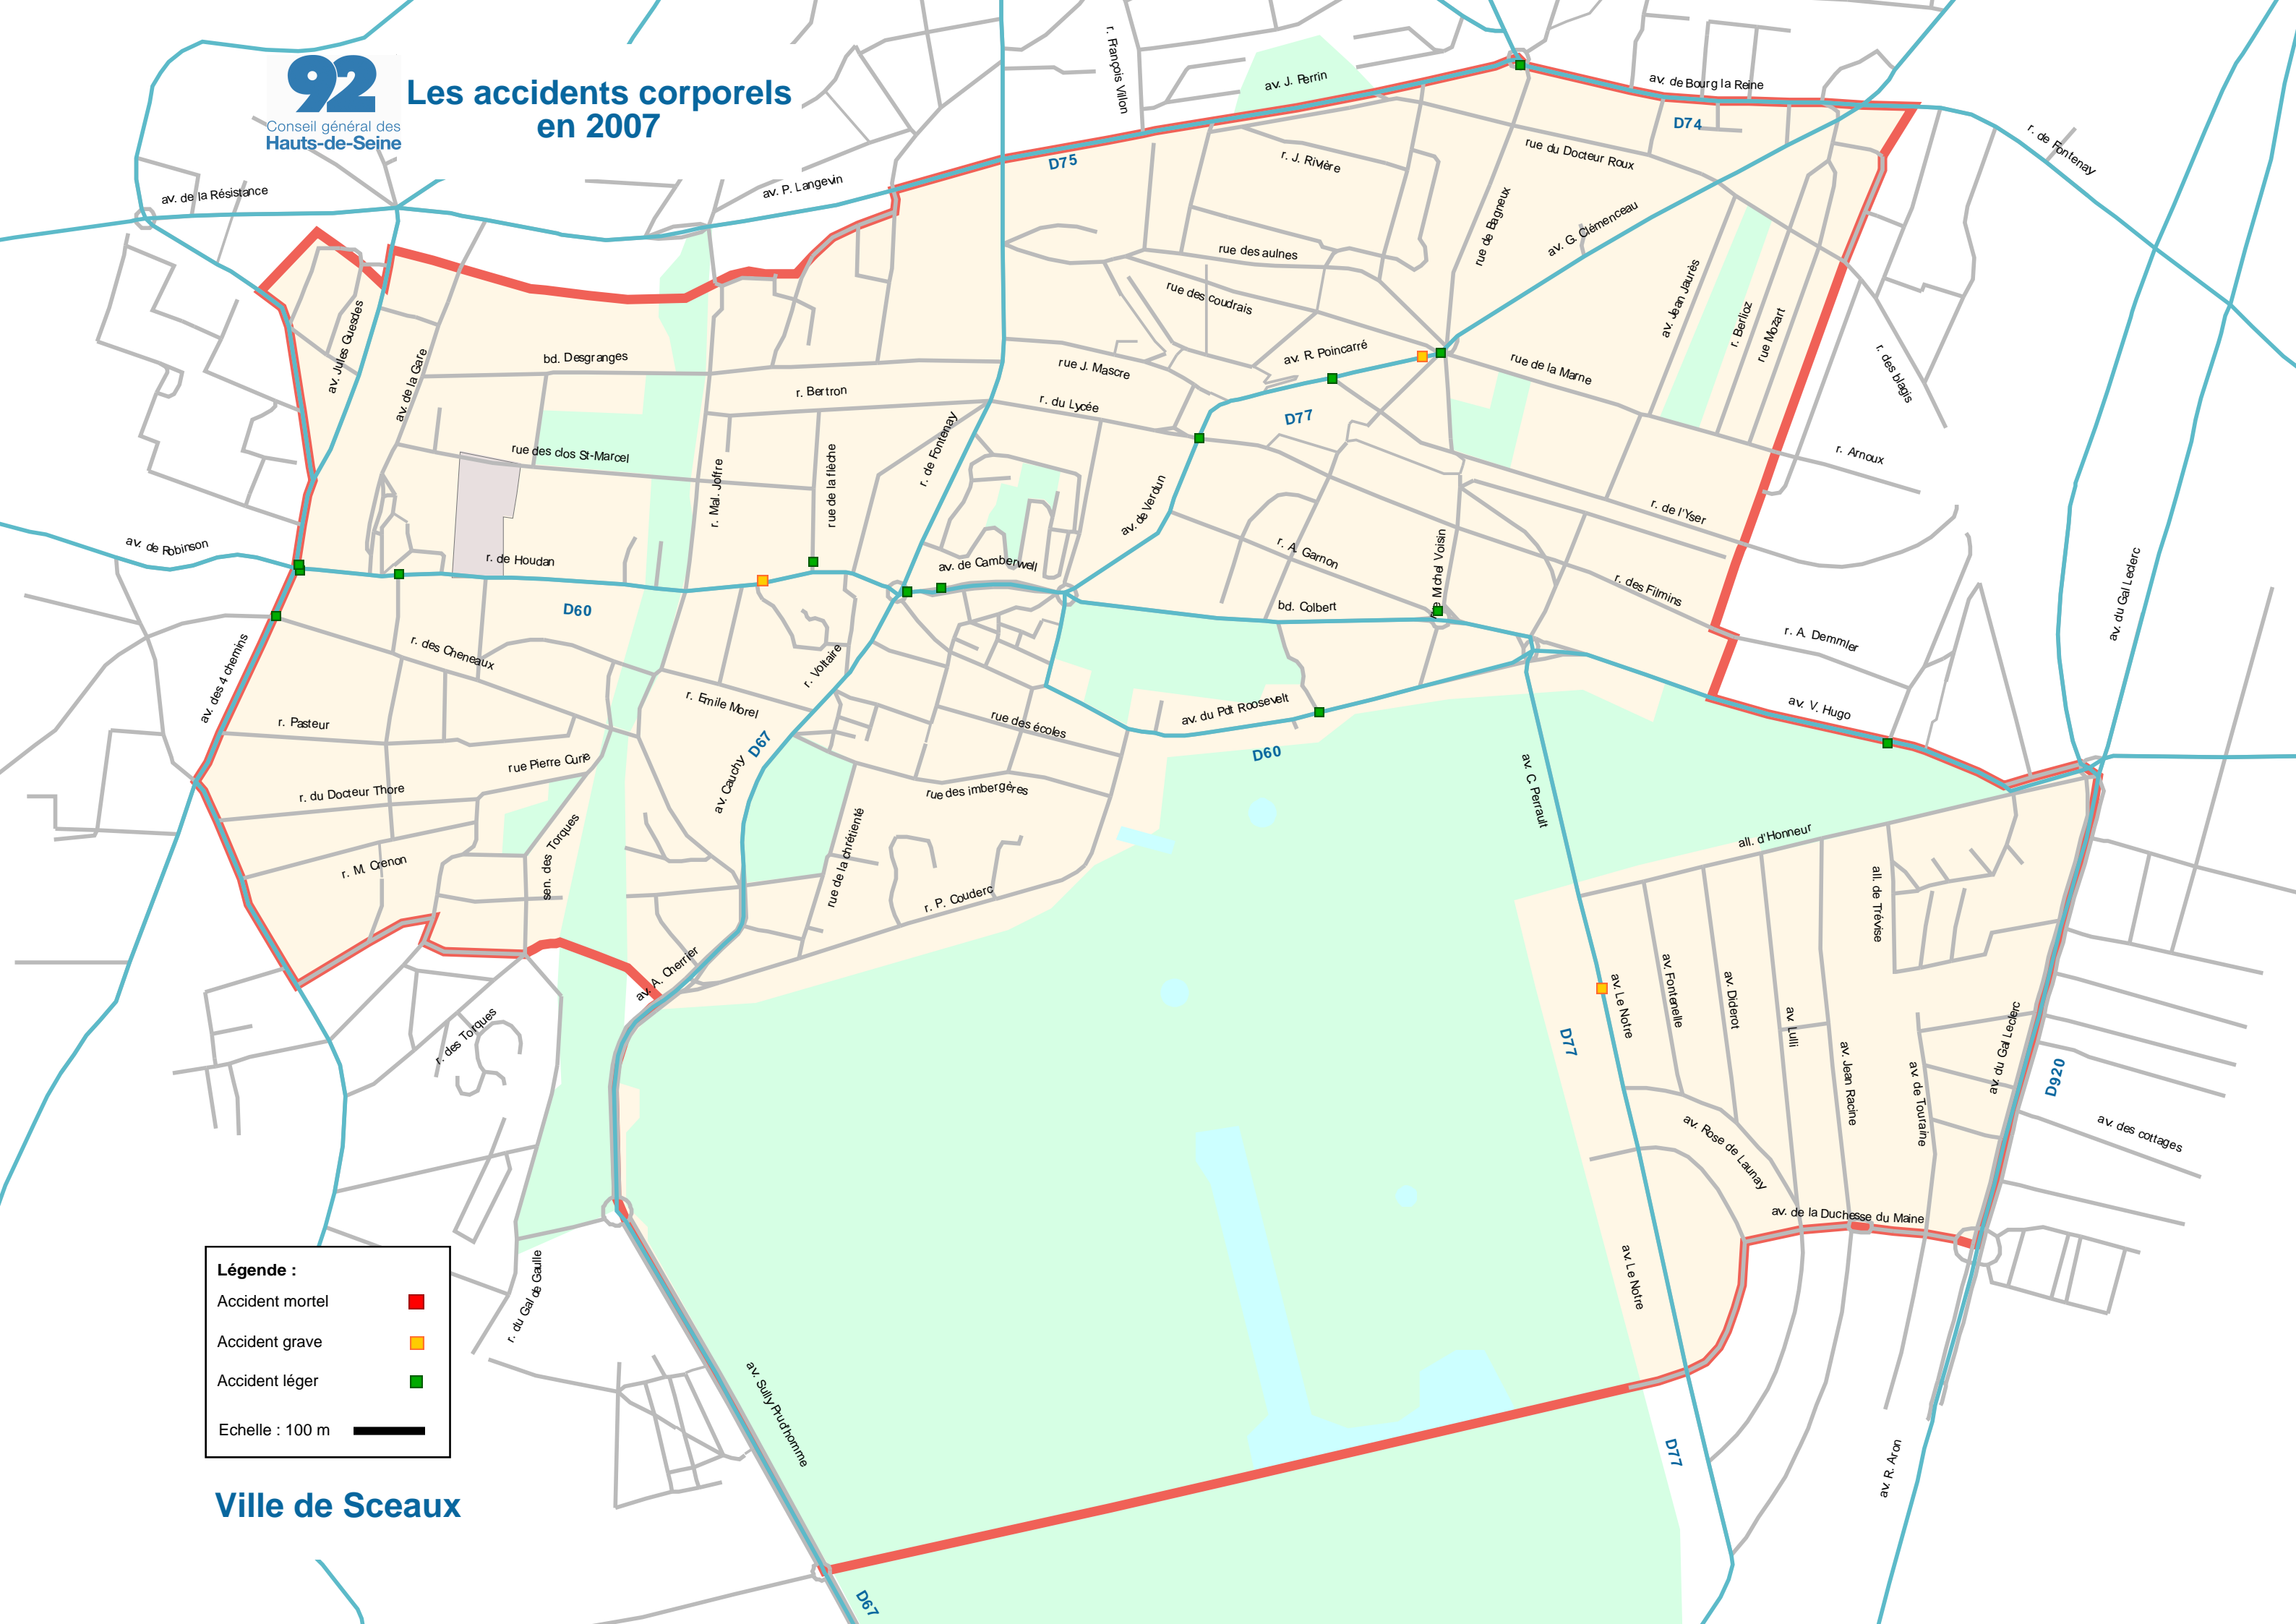

92

Conseil général des Hauts-de-Seine

Les accidents corporels en 2007

Légende :

- Accident mortel ■
- Accident grave ■
- Accident léger ■
- Echelle : 100 m

Ville de Sceaux