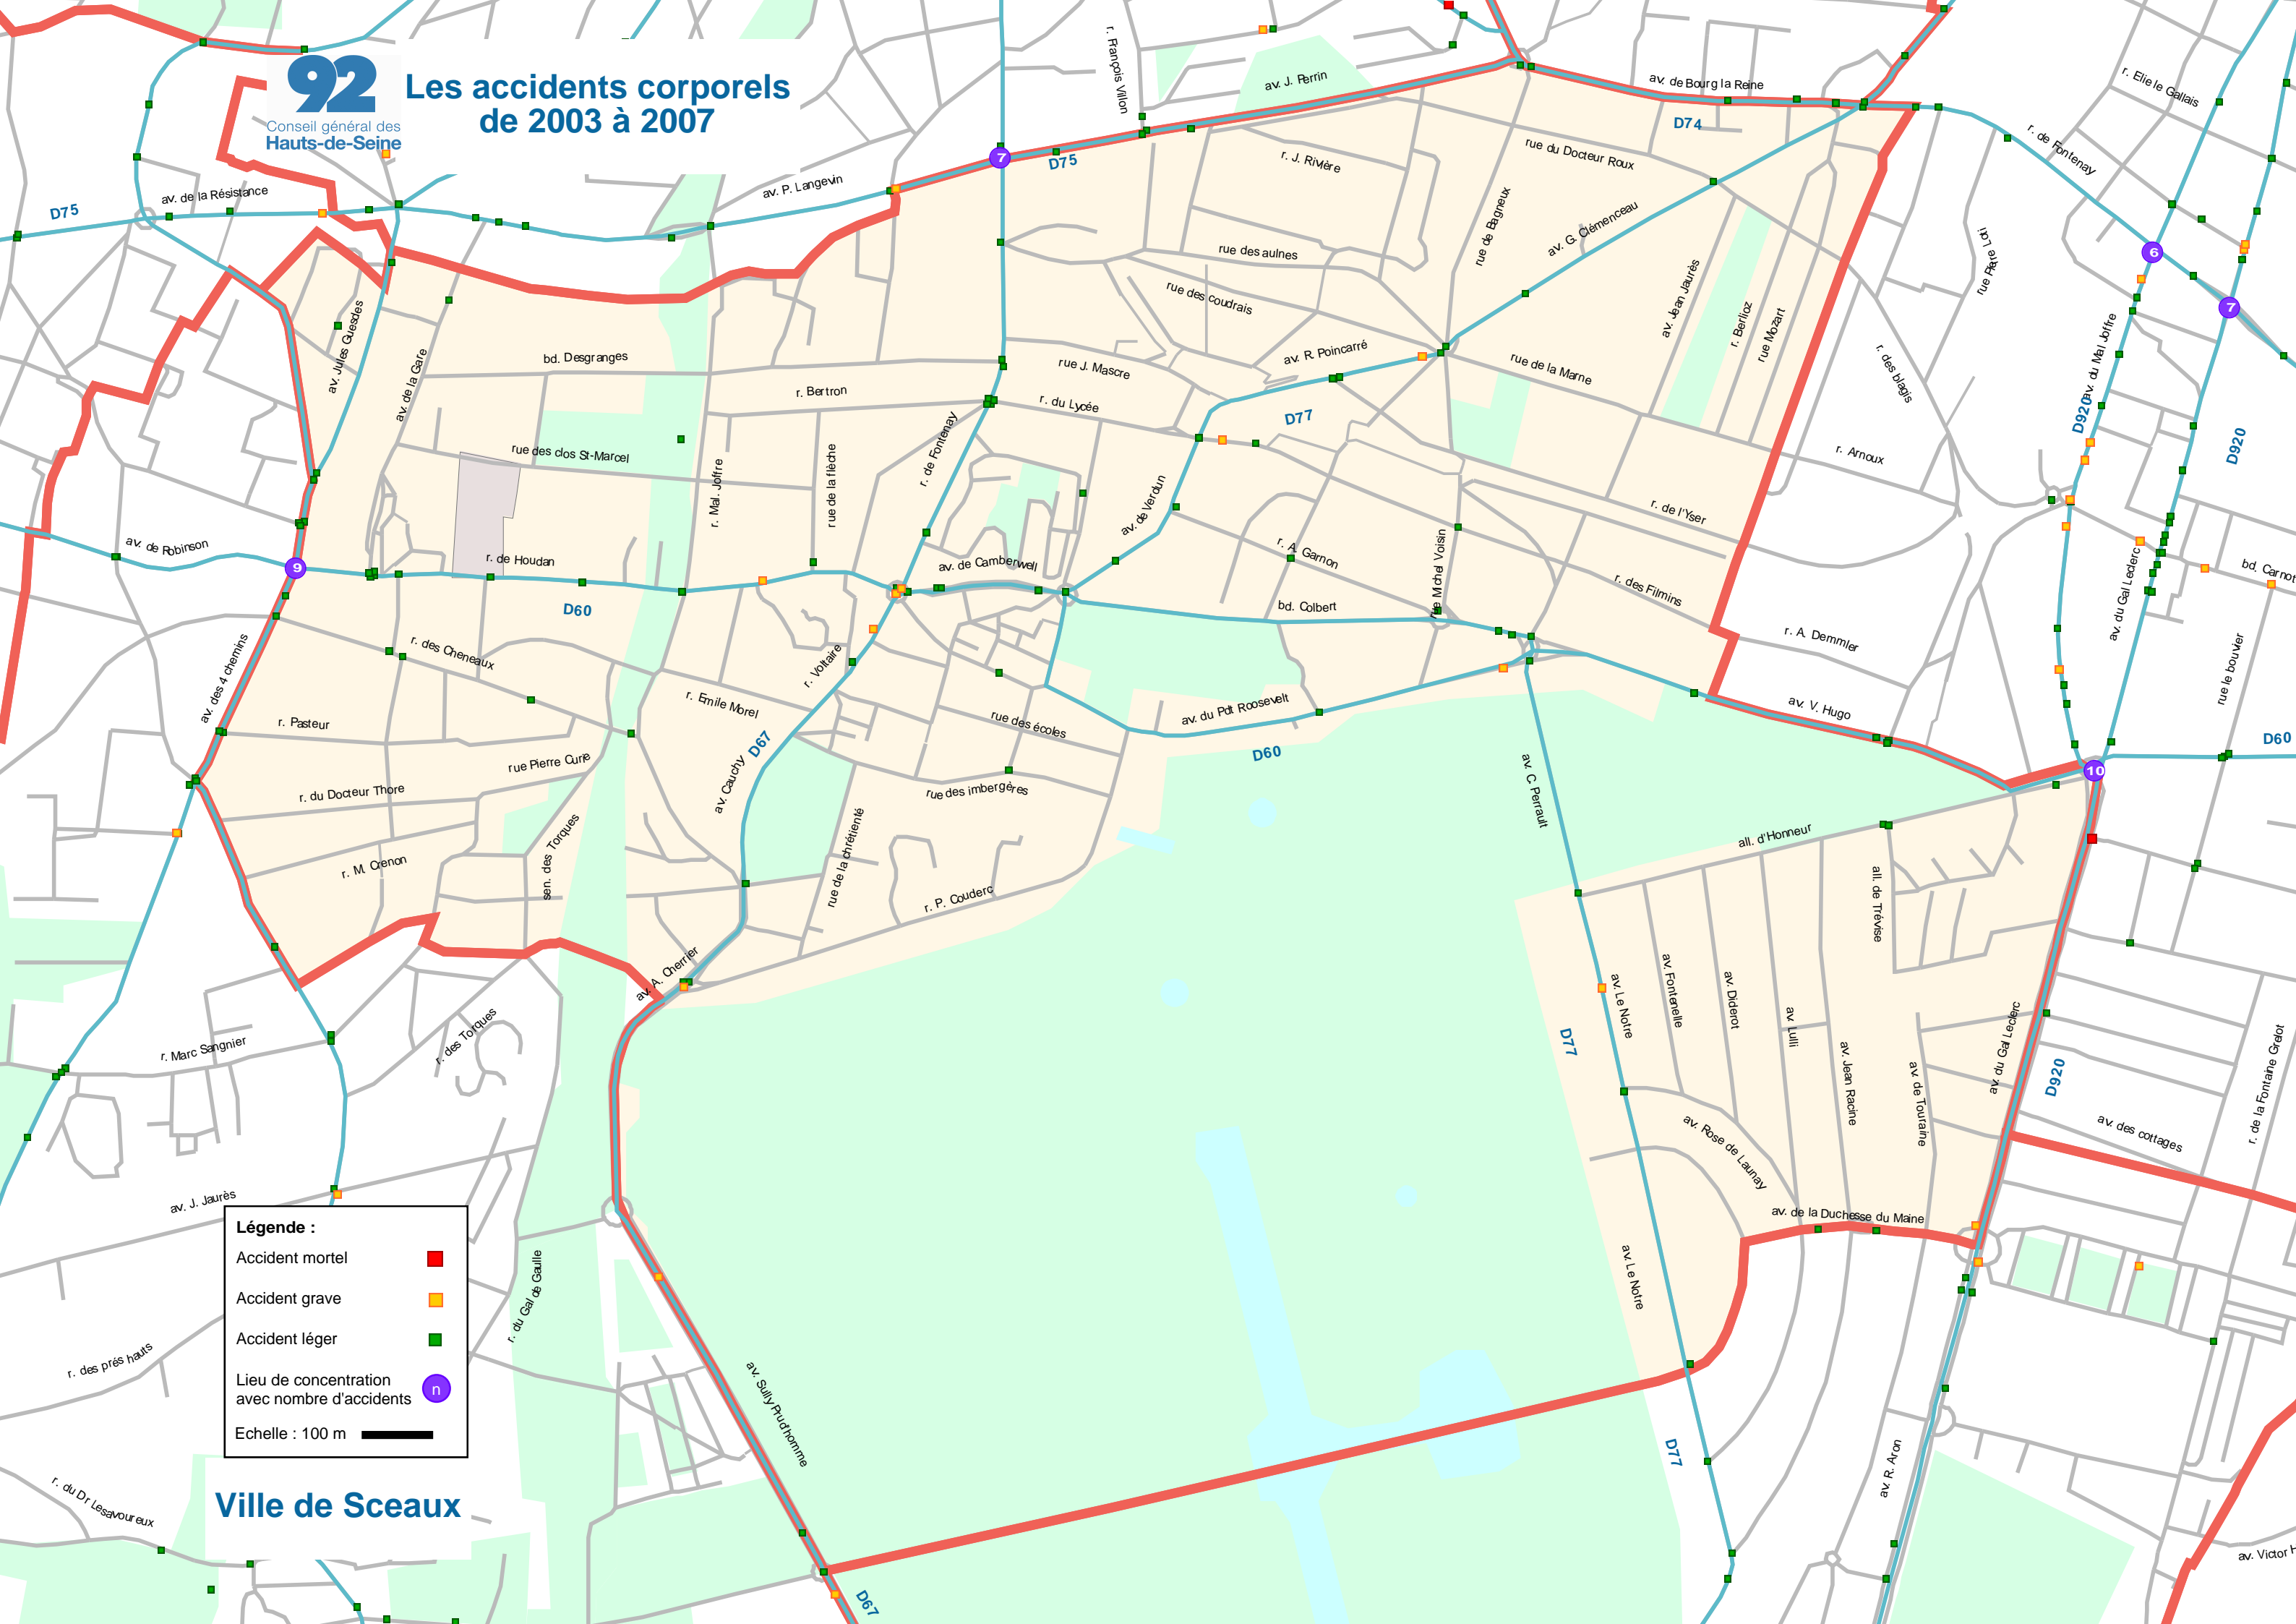

# Les accidents corporels de 2003 à 2007

**Légende :**

- Accident mortel ■
- Accident grave ■
- Accident léger ■
- Lieu de concentration avec nombre d'accidents ● n

Echelle : 100 m

Ville de Sceaux

D75

D75

D74