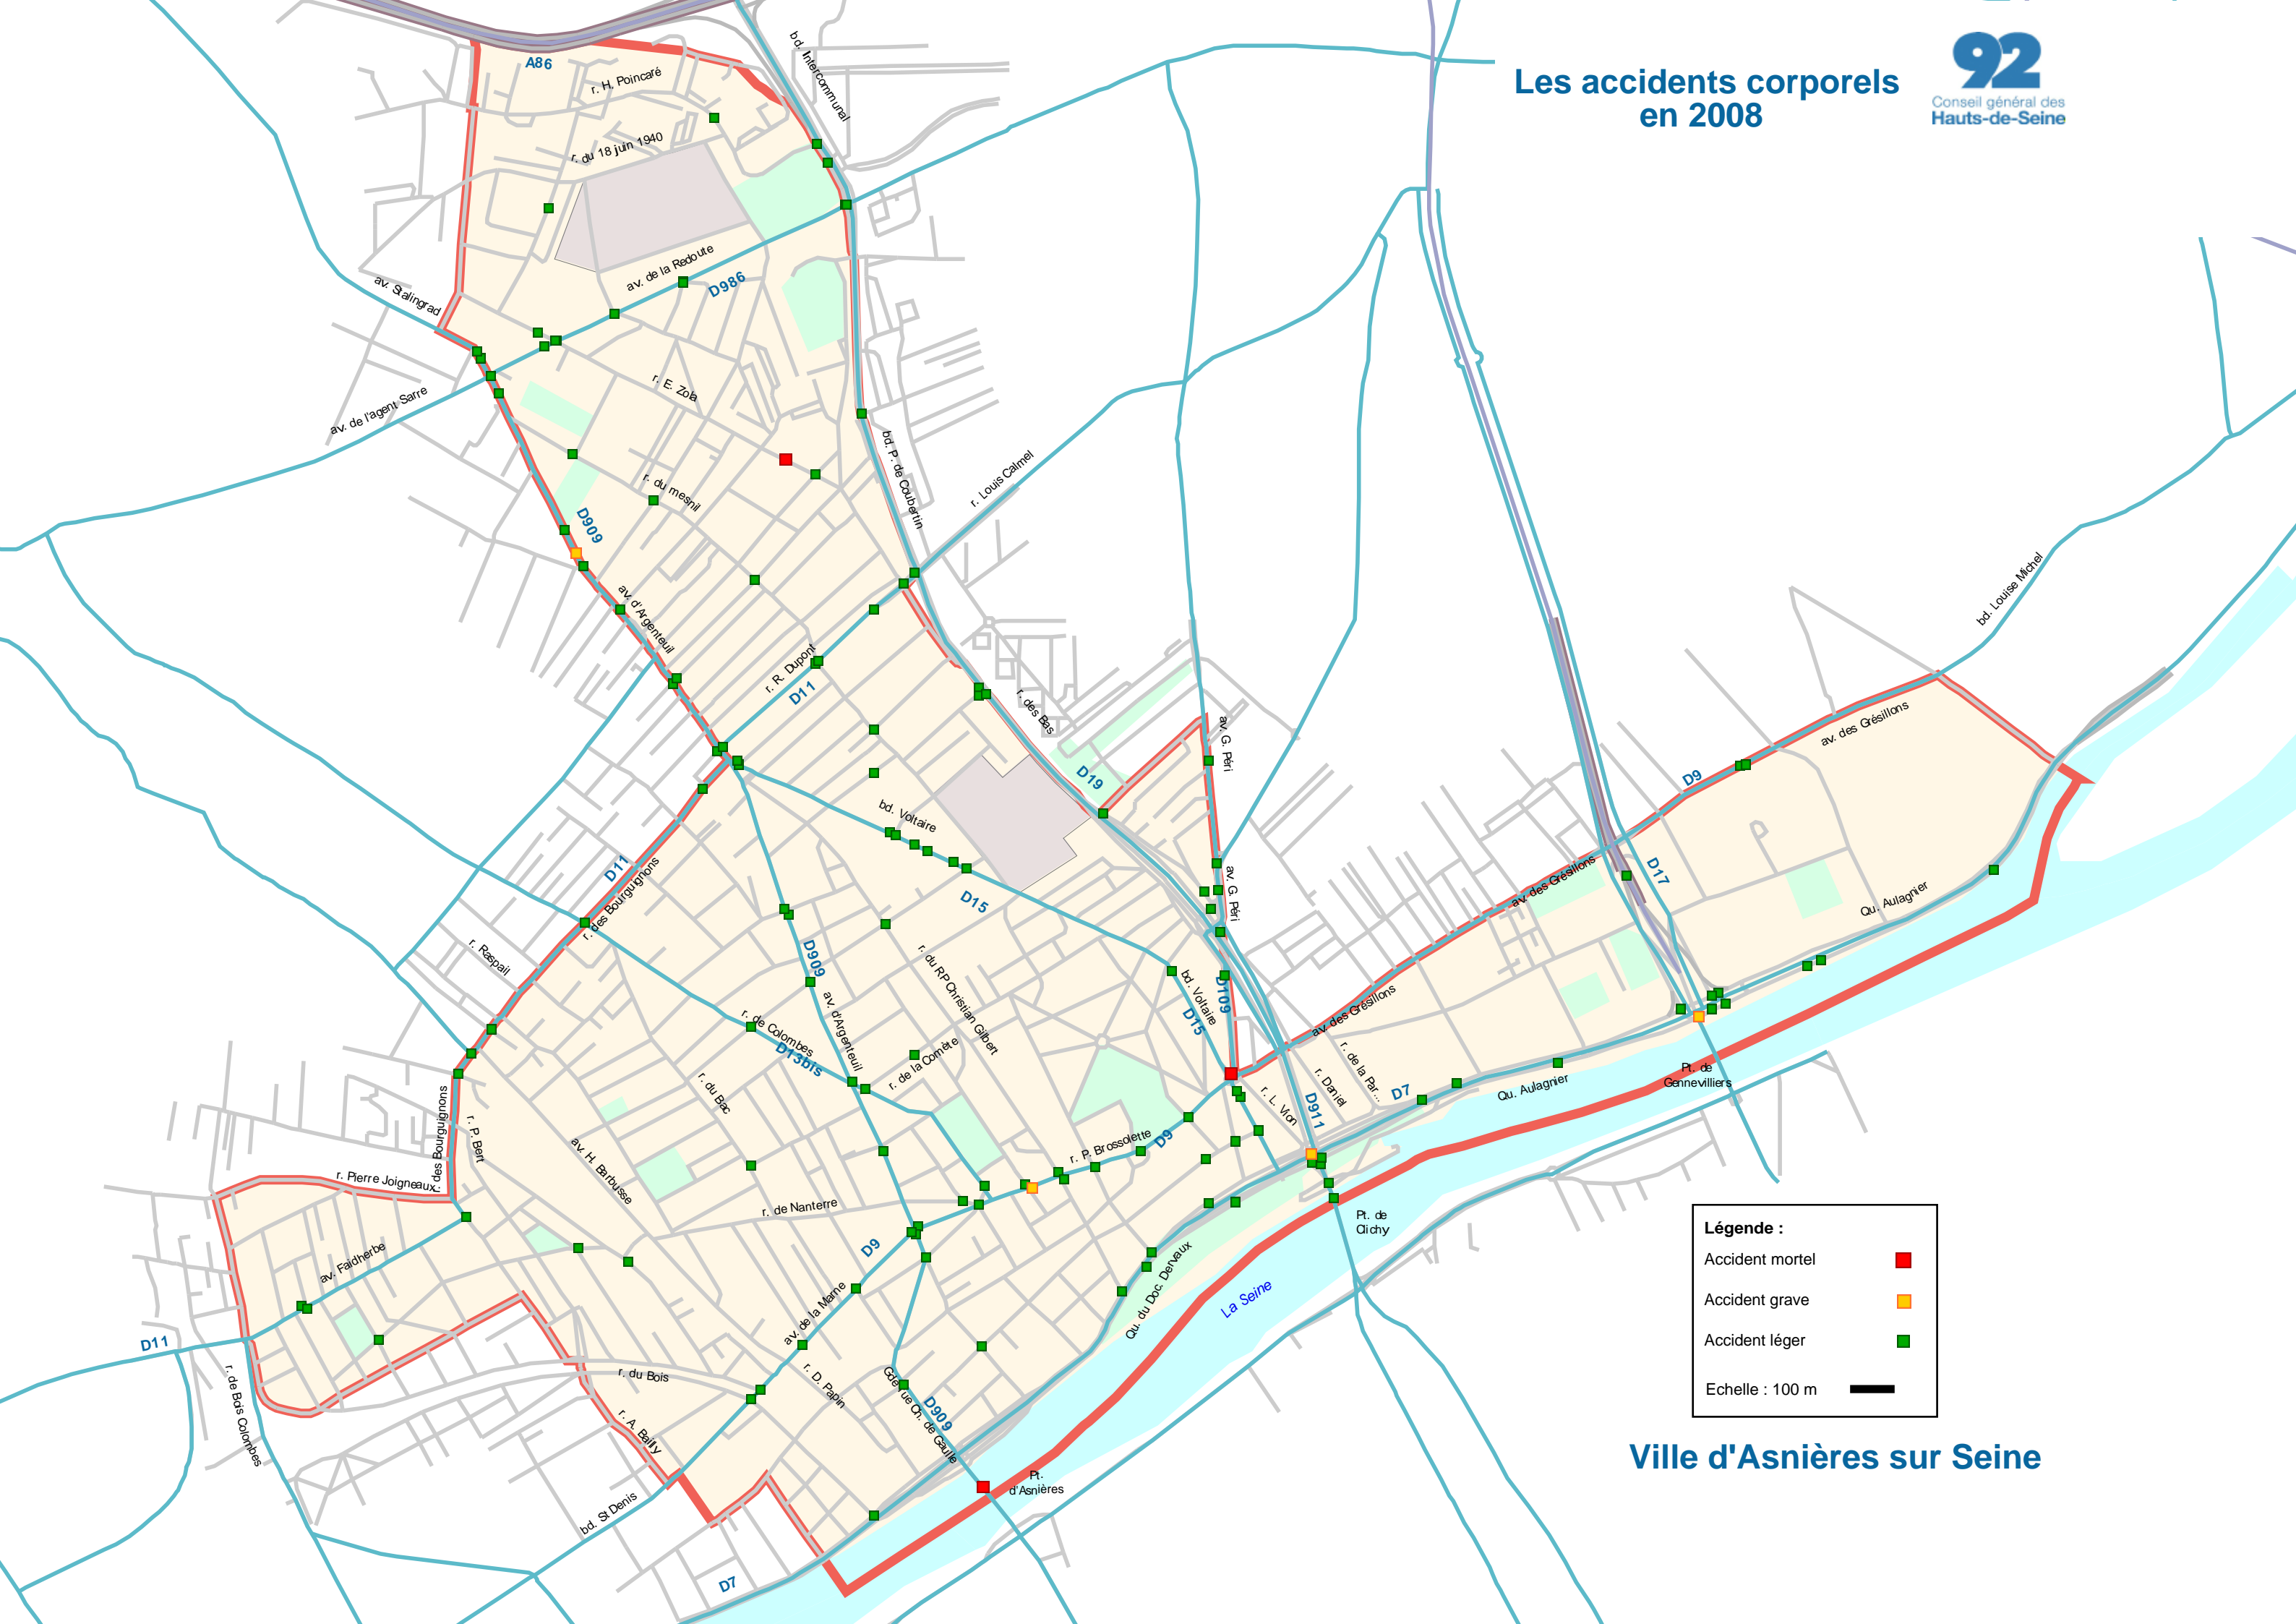

# Les accidents corporels en 2008

**Légende :**

- Accident mortel ■
- Accident grave ■
- Accident léger ■
- Echelle : 100 m

Ville d'Asnières sur Seine