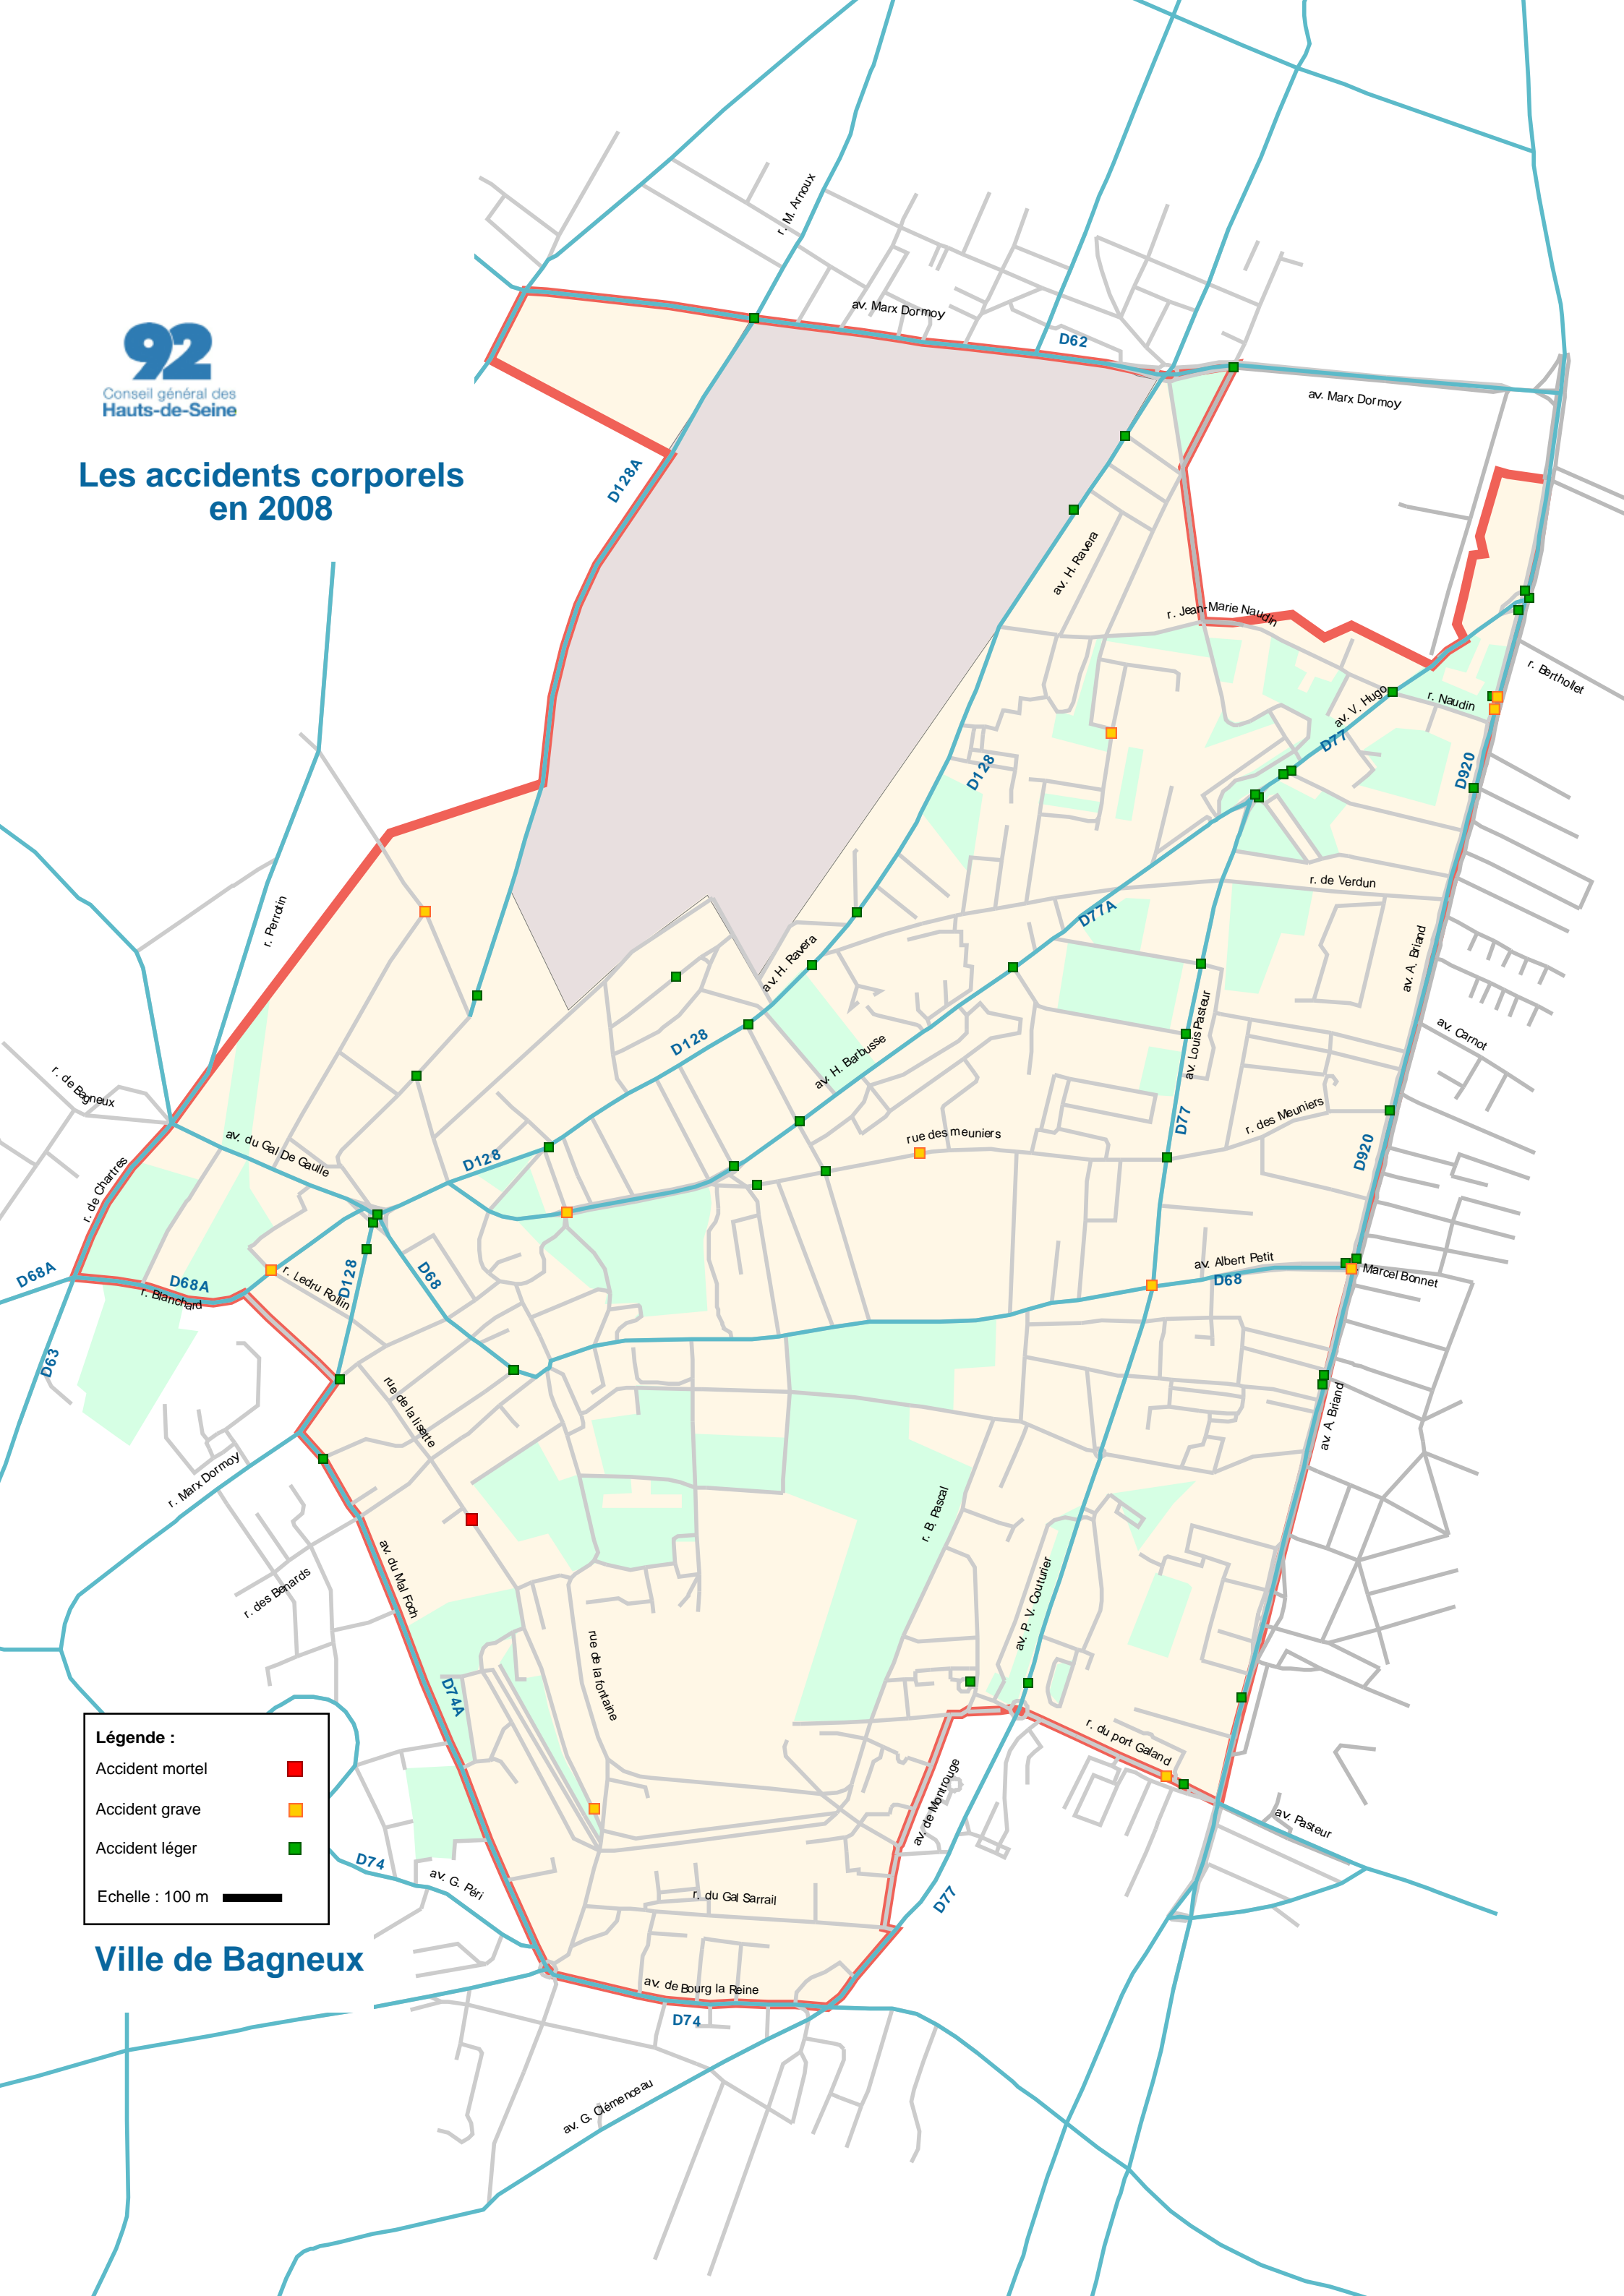

92

Conseil général des Hauts-de-Seine

Les accidents corporels en 2008

Légende :

- Accident mortel ■
- Accident grave ■
- Accident léger ■
- Echelle : 100 m

Ville de Bagneux