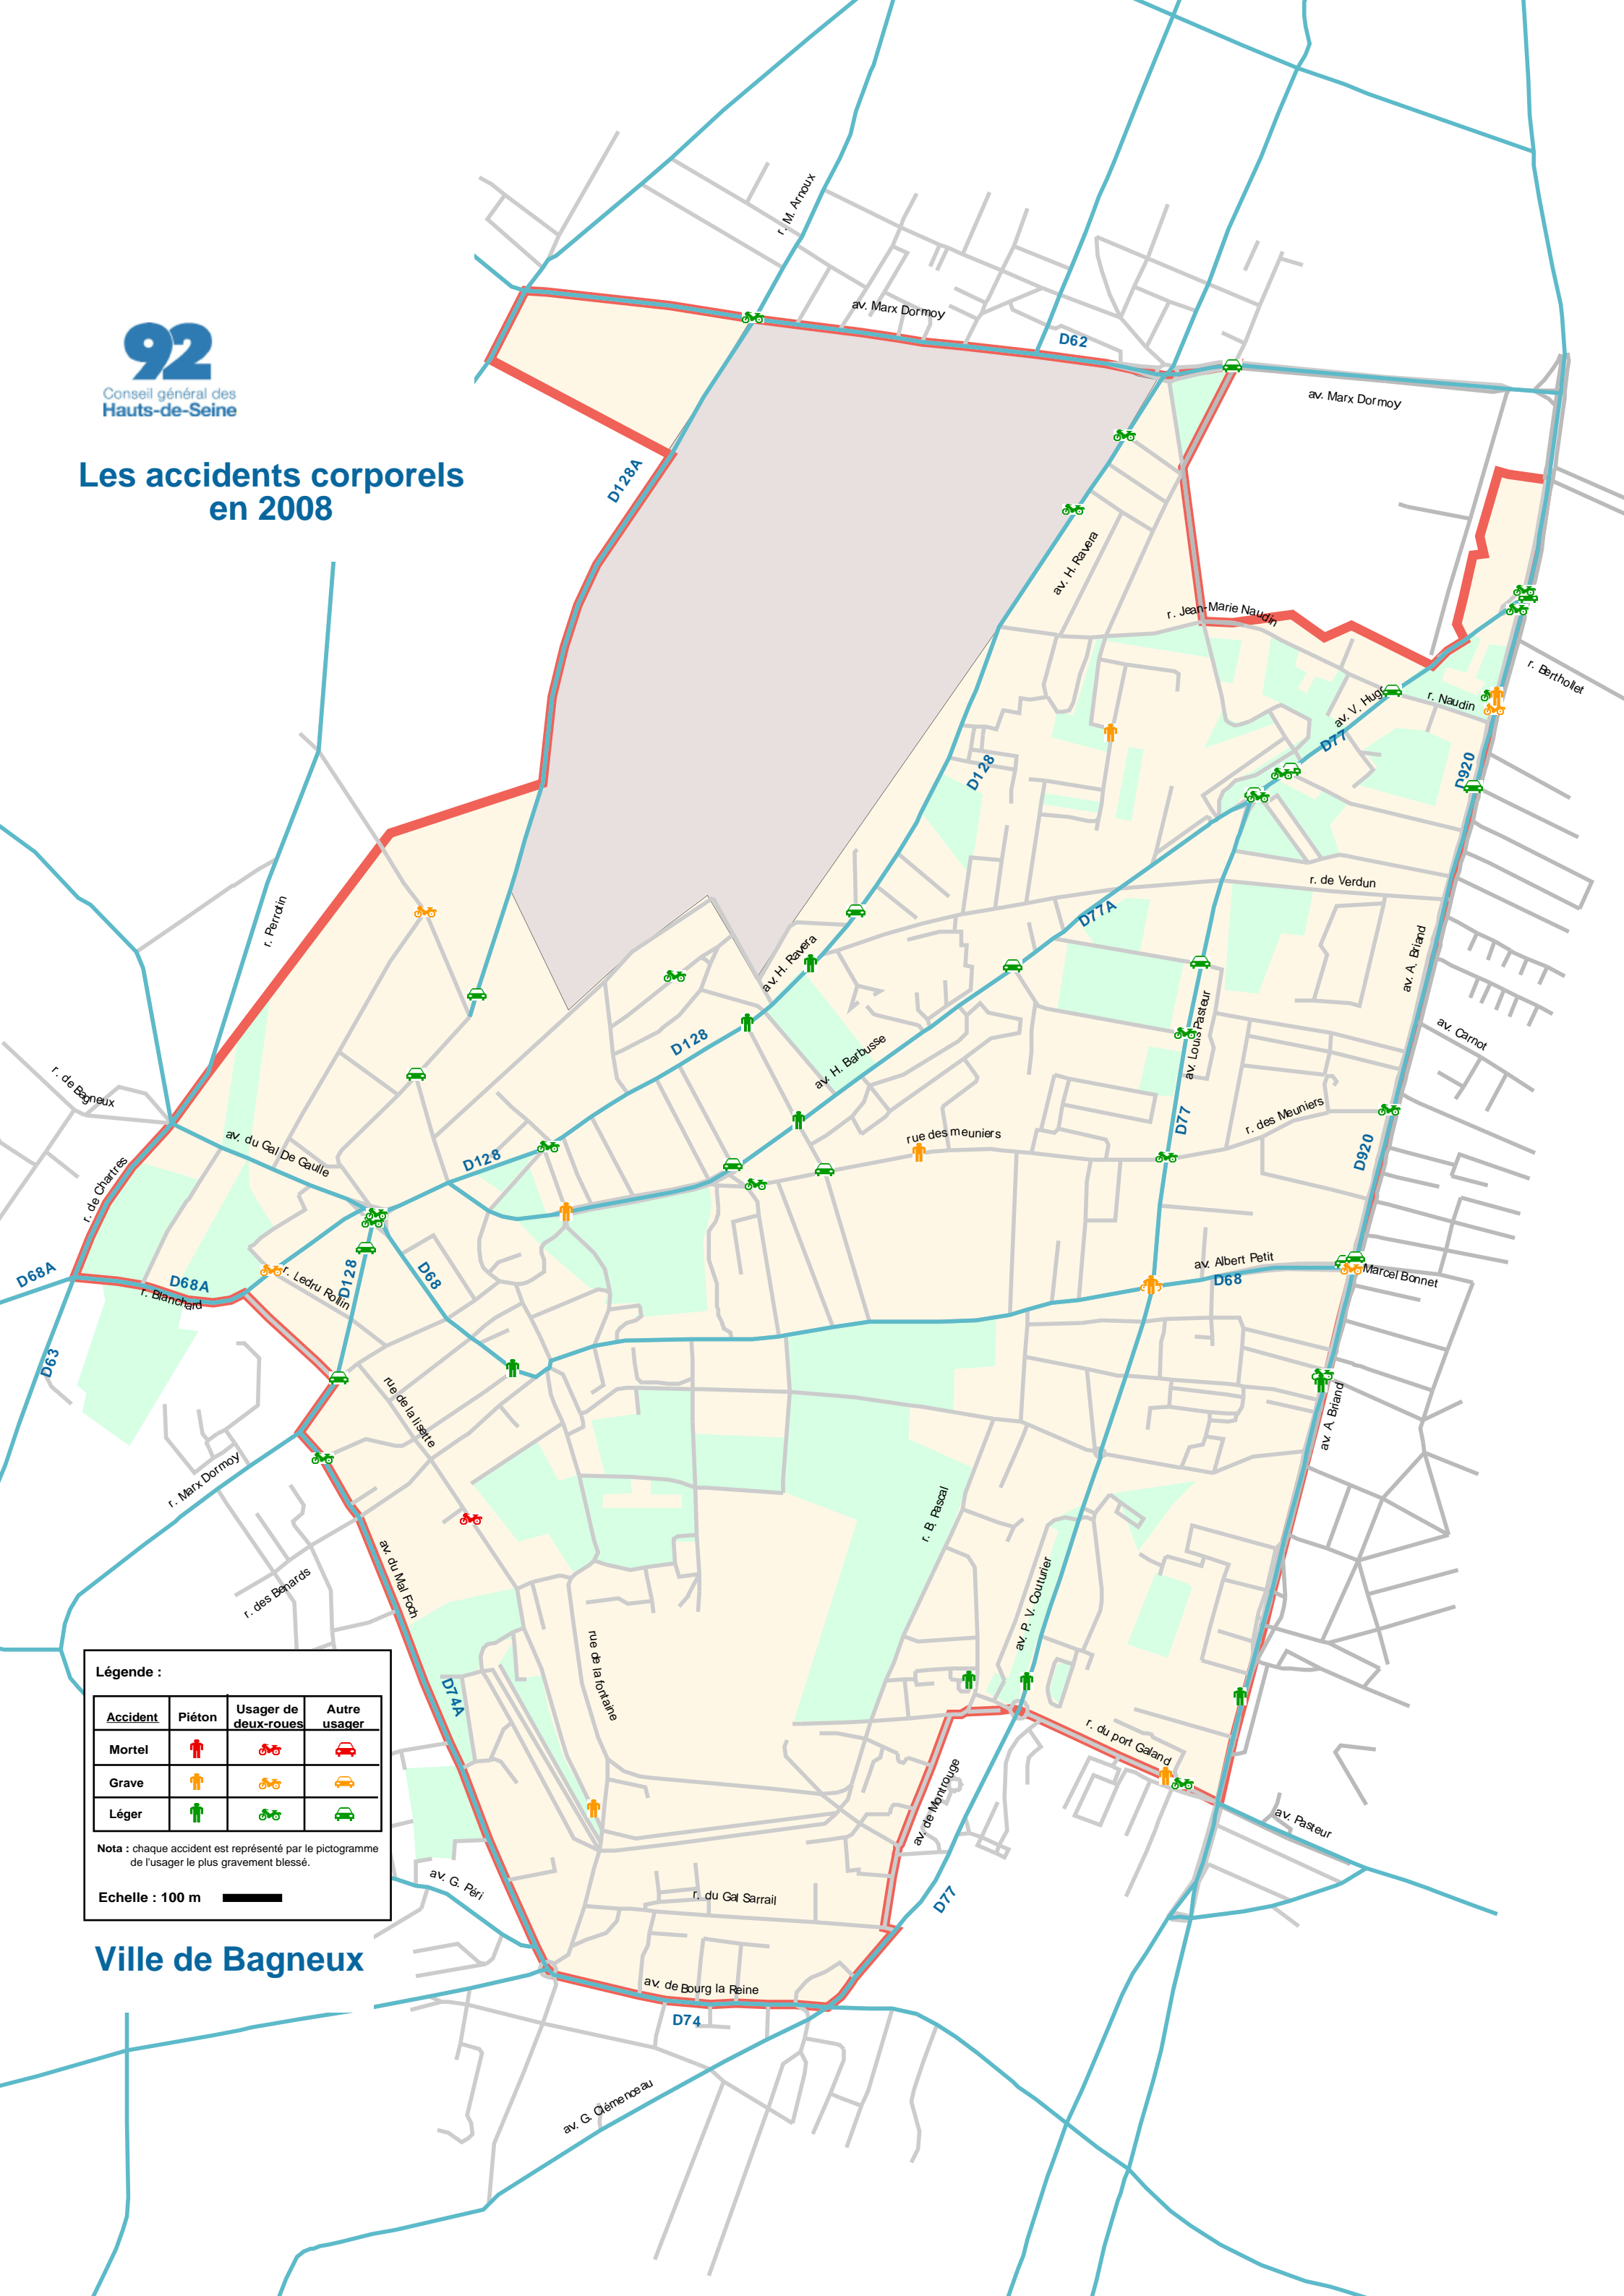

Les accidents corporels en 2008

Légende :

Accident	Piéton	Usager de deux-roues	Autre usager
Mortel			
Grave			
Léger			

Nota : chaque accident est représenté par le pictogramme de l'utilisateur le plus gravement blessé.

Echelle : 100 m

Ville de Bagneux