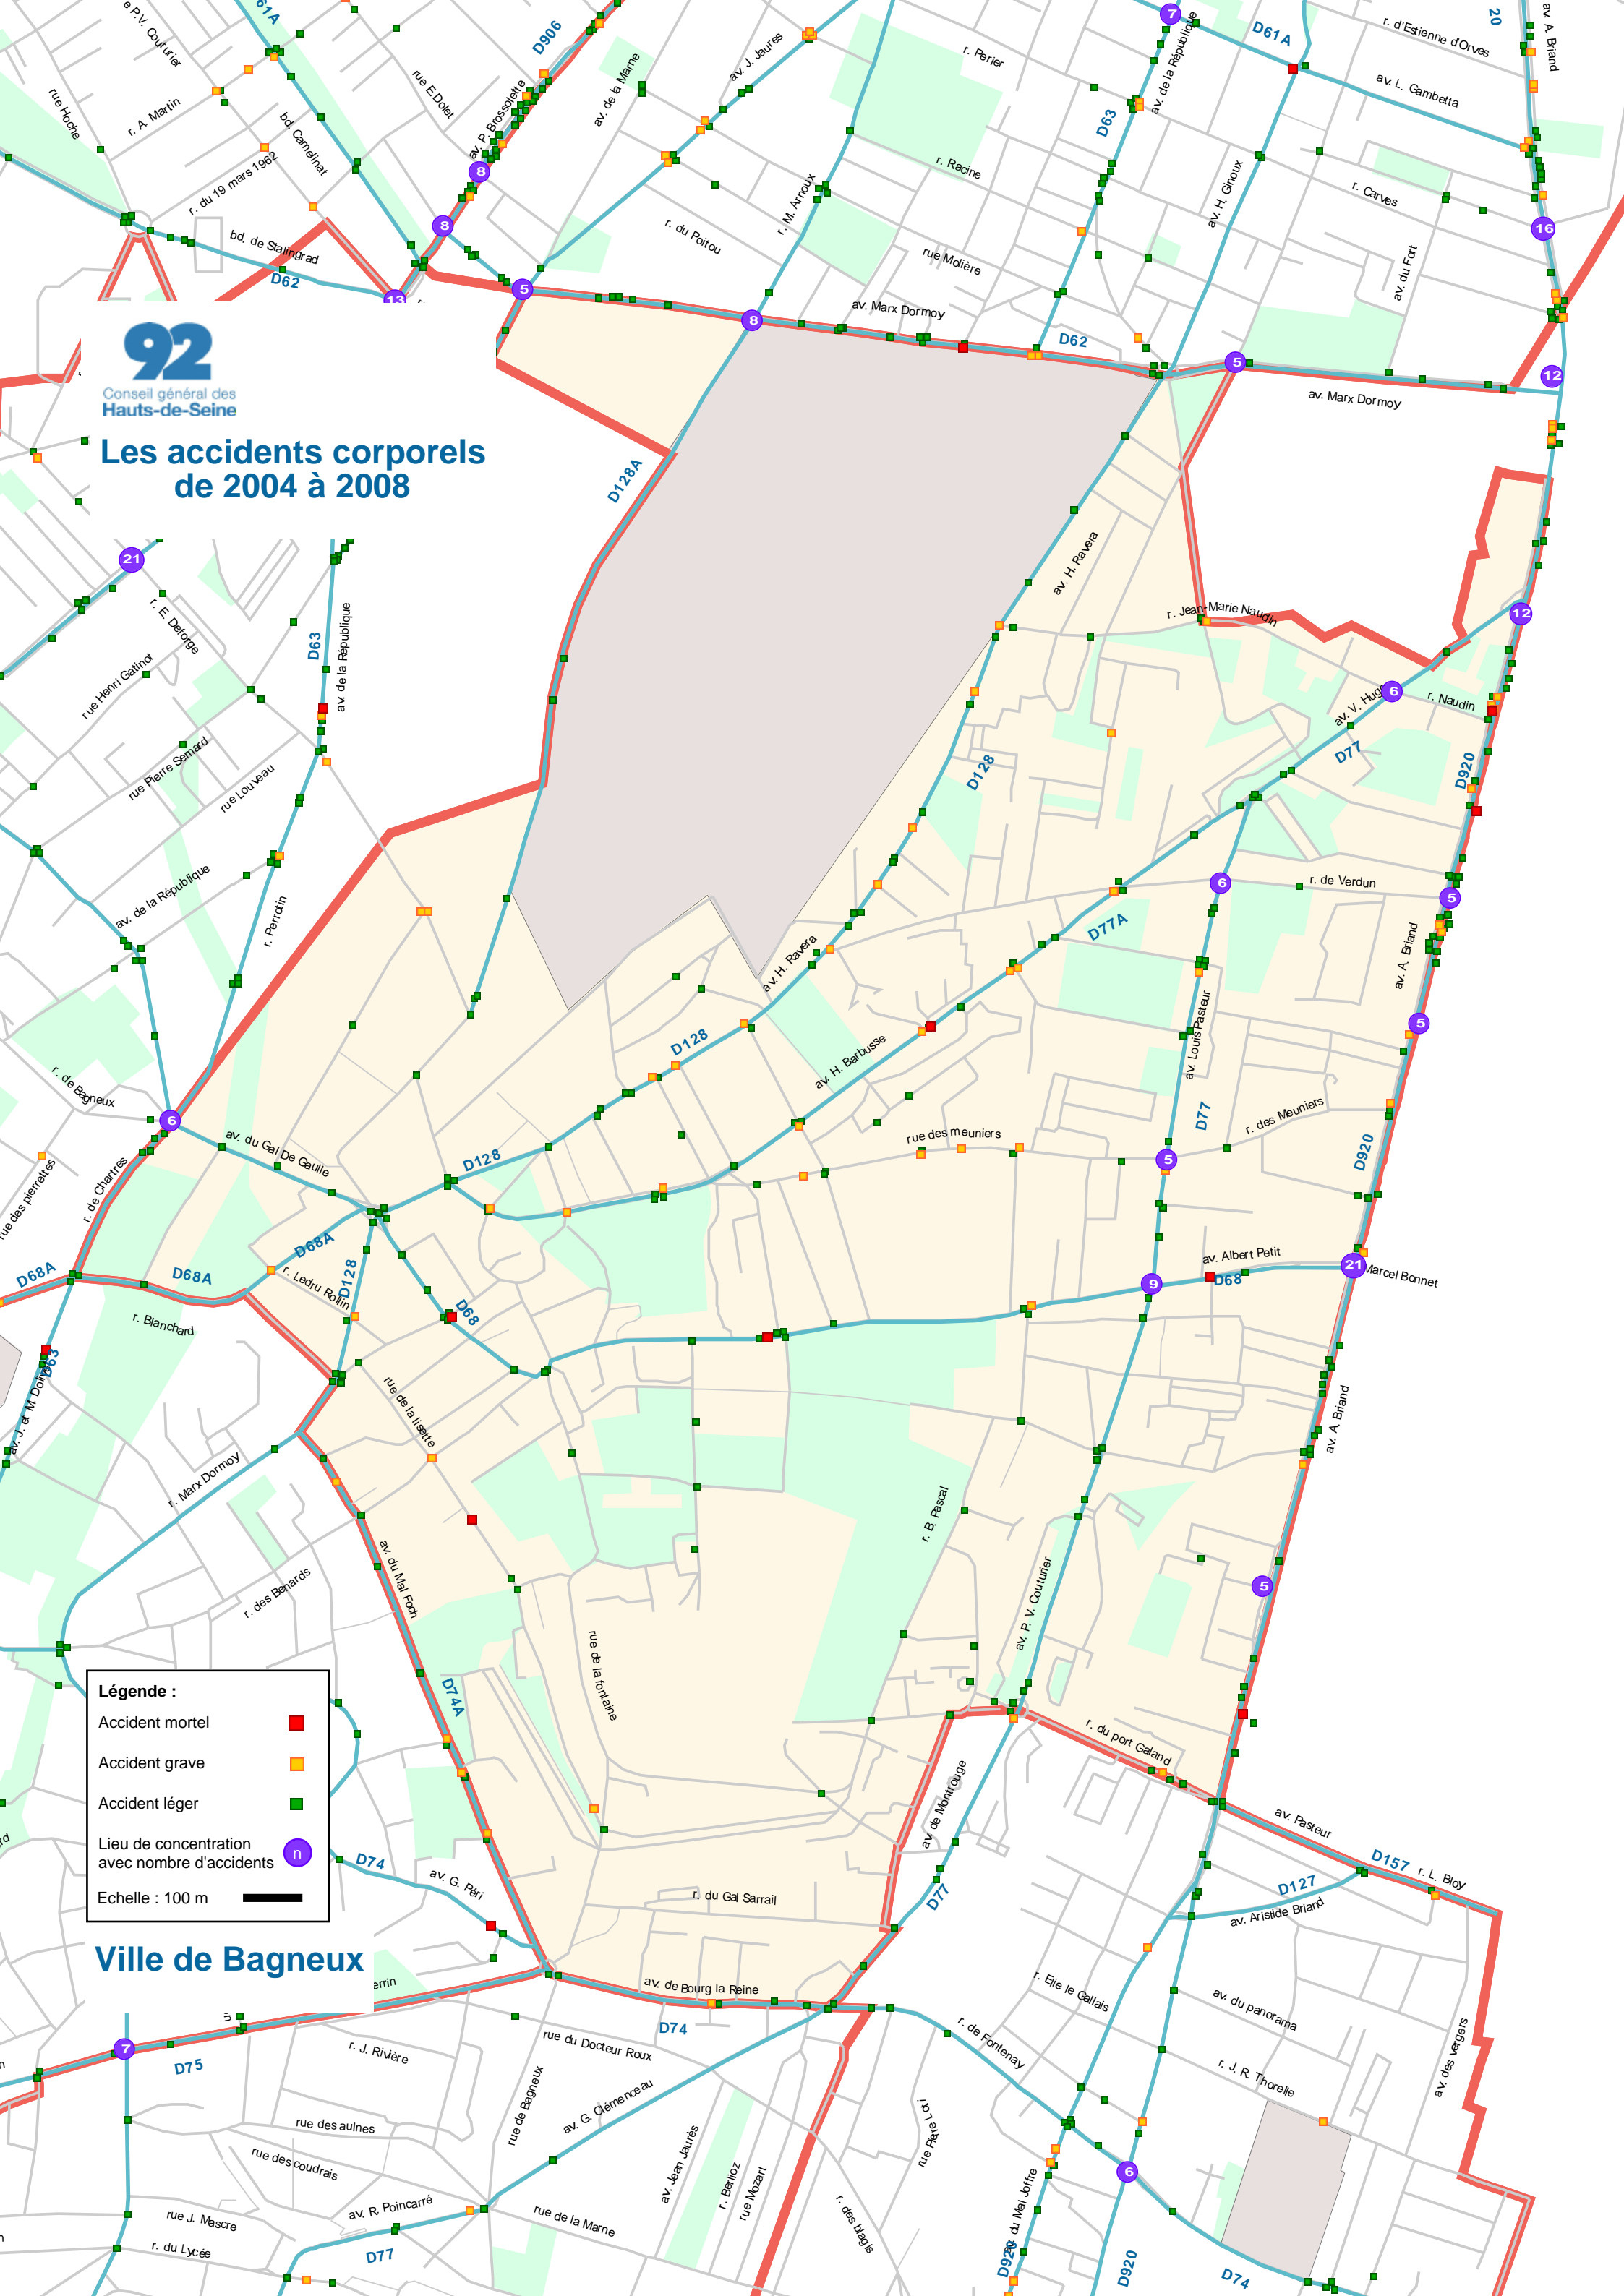

# Les accidents corporels de 2004 à 2008

**Légende :**

- Accident mortel ■
- Accident grave ■
- Accident léger ■
- Lieu de concentration avec nombre d'accidents ○ n
- Echelle : 100 m

## Ville de Bagneux