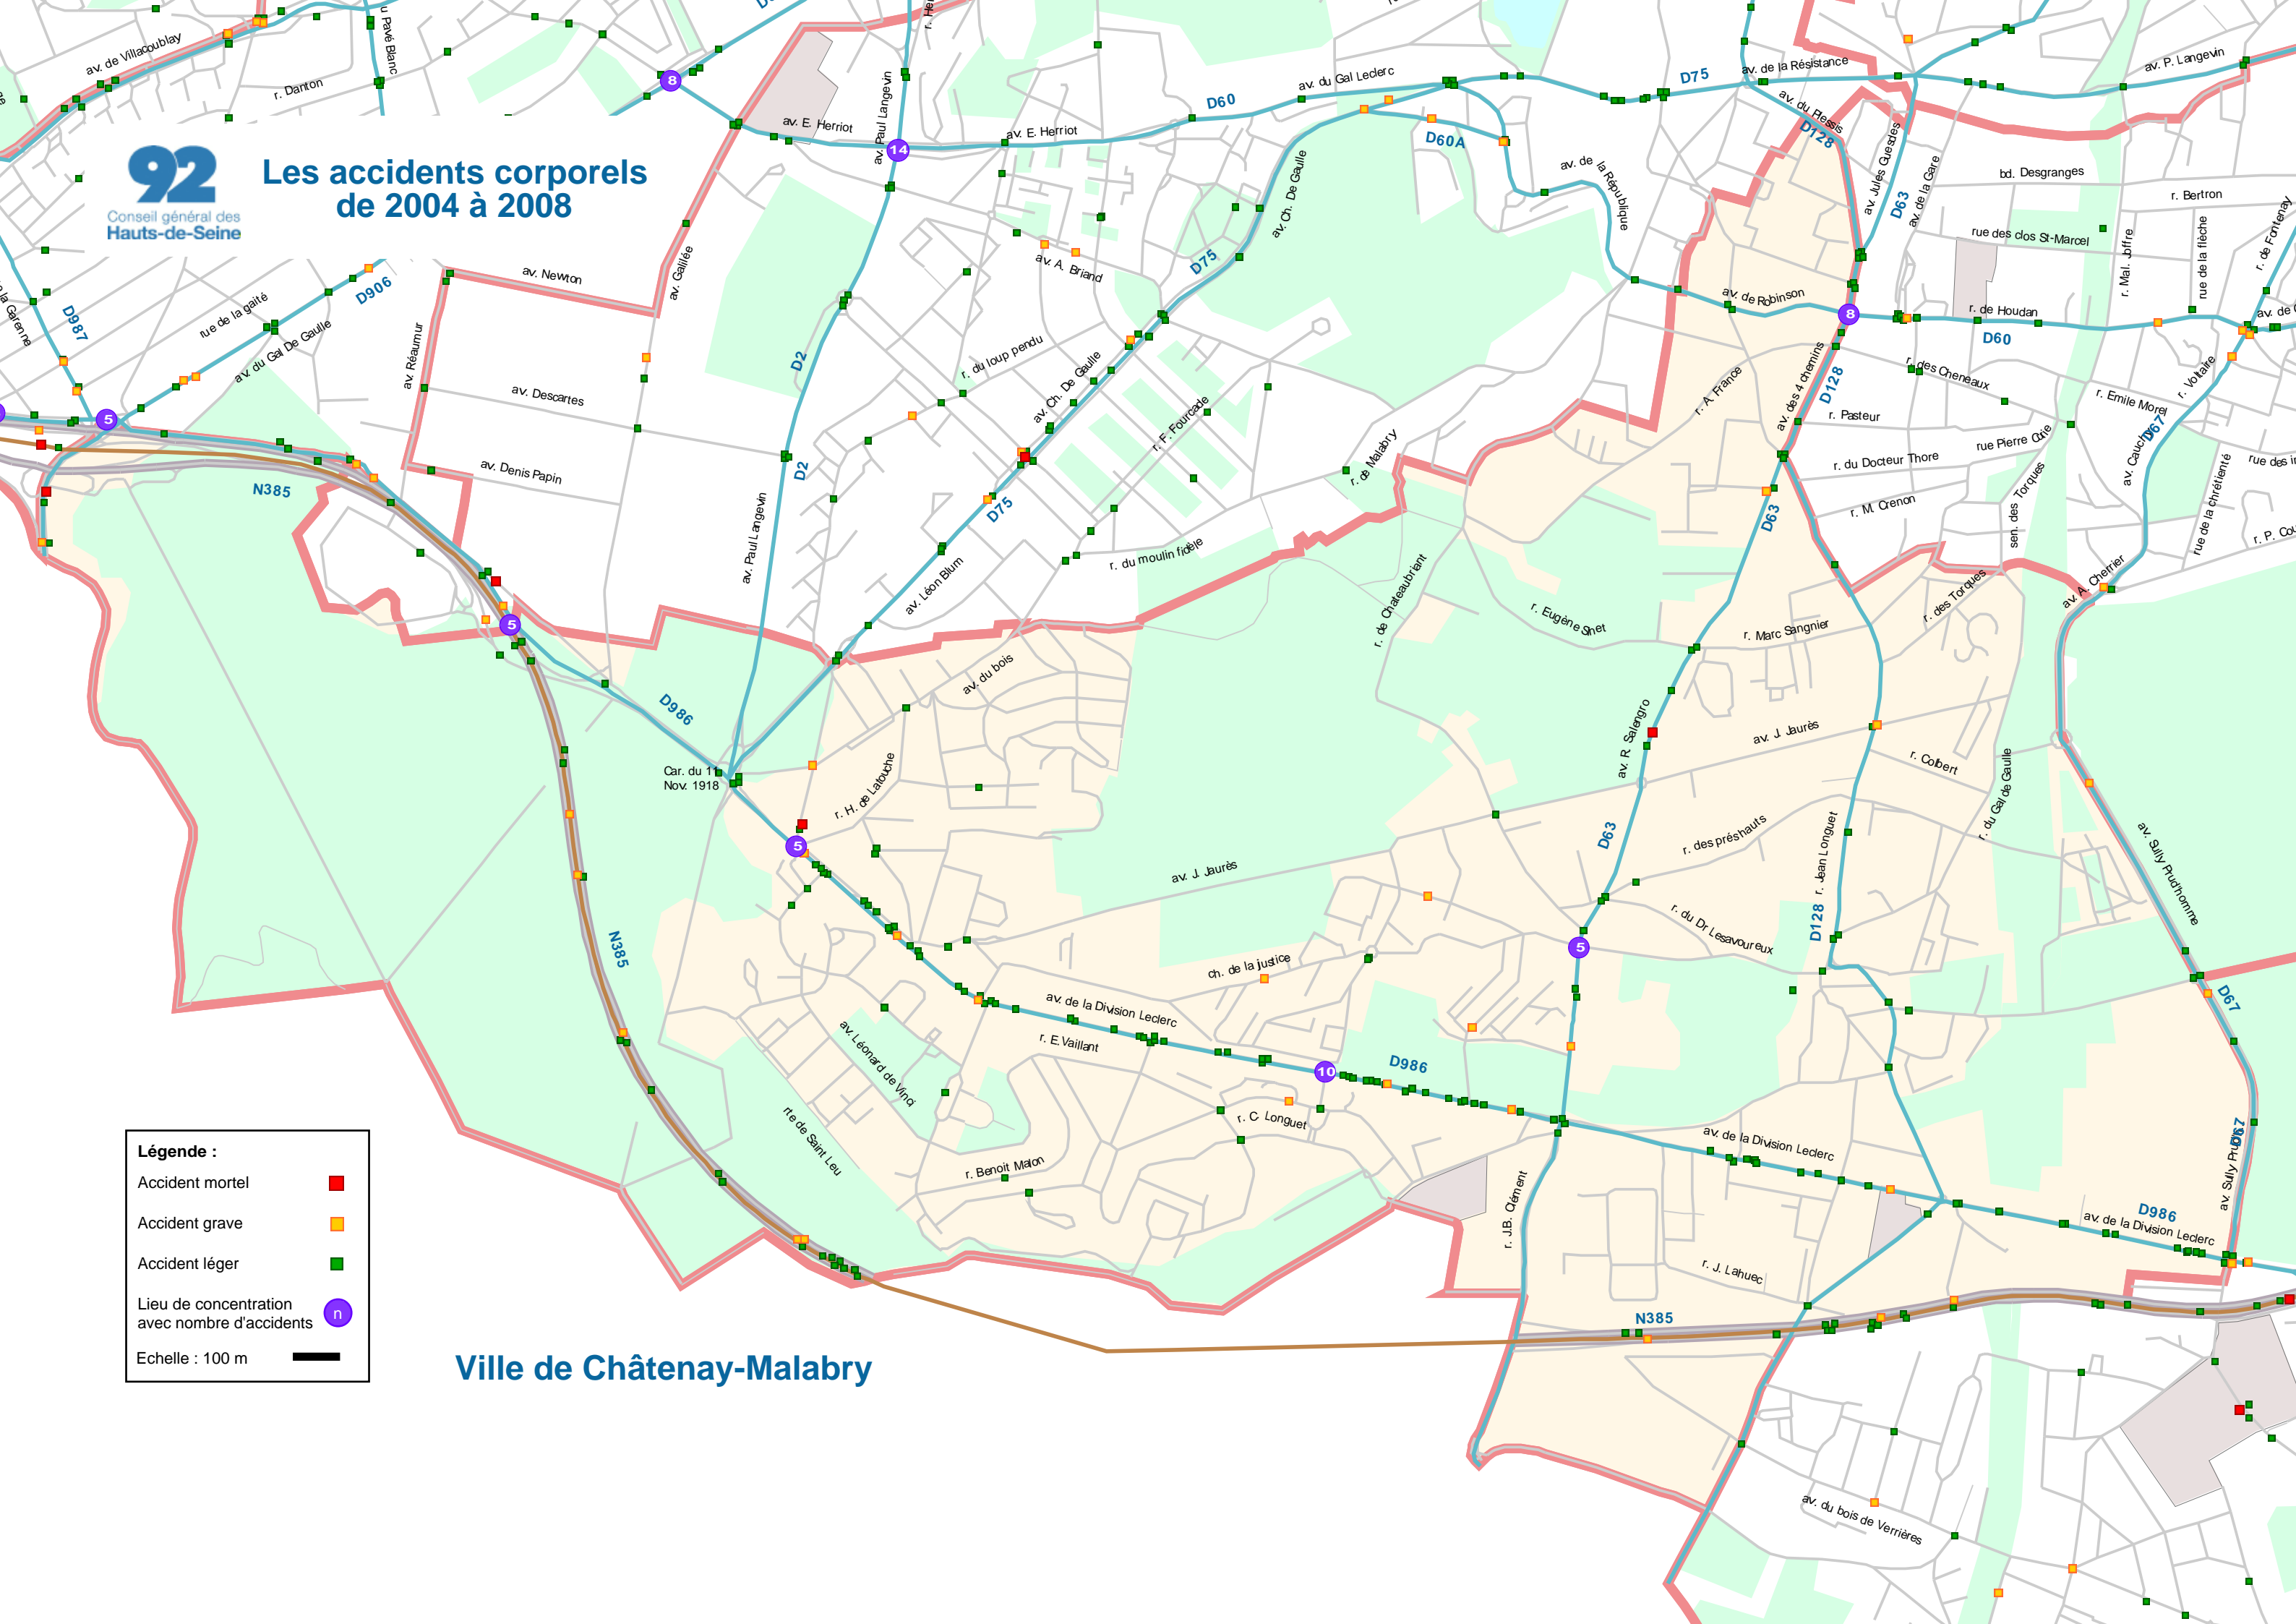

# Les accidents corporels de 2004 à 2008

**Légende :**

- Accident mortel ■
- Accident grave ■
- Accident léger ■
- Lieu de concentration  
avec nombre d'accidents n
- Echelle : 100 m

## Ville de Châtenay-Malabry