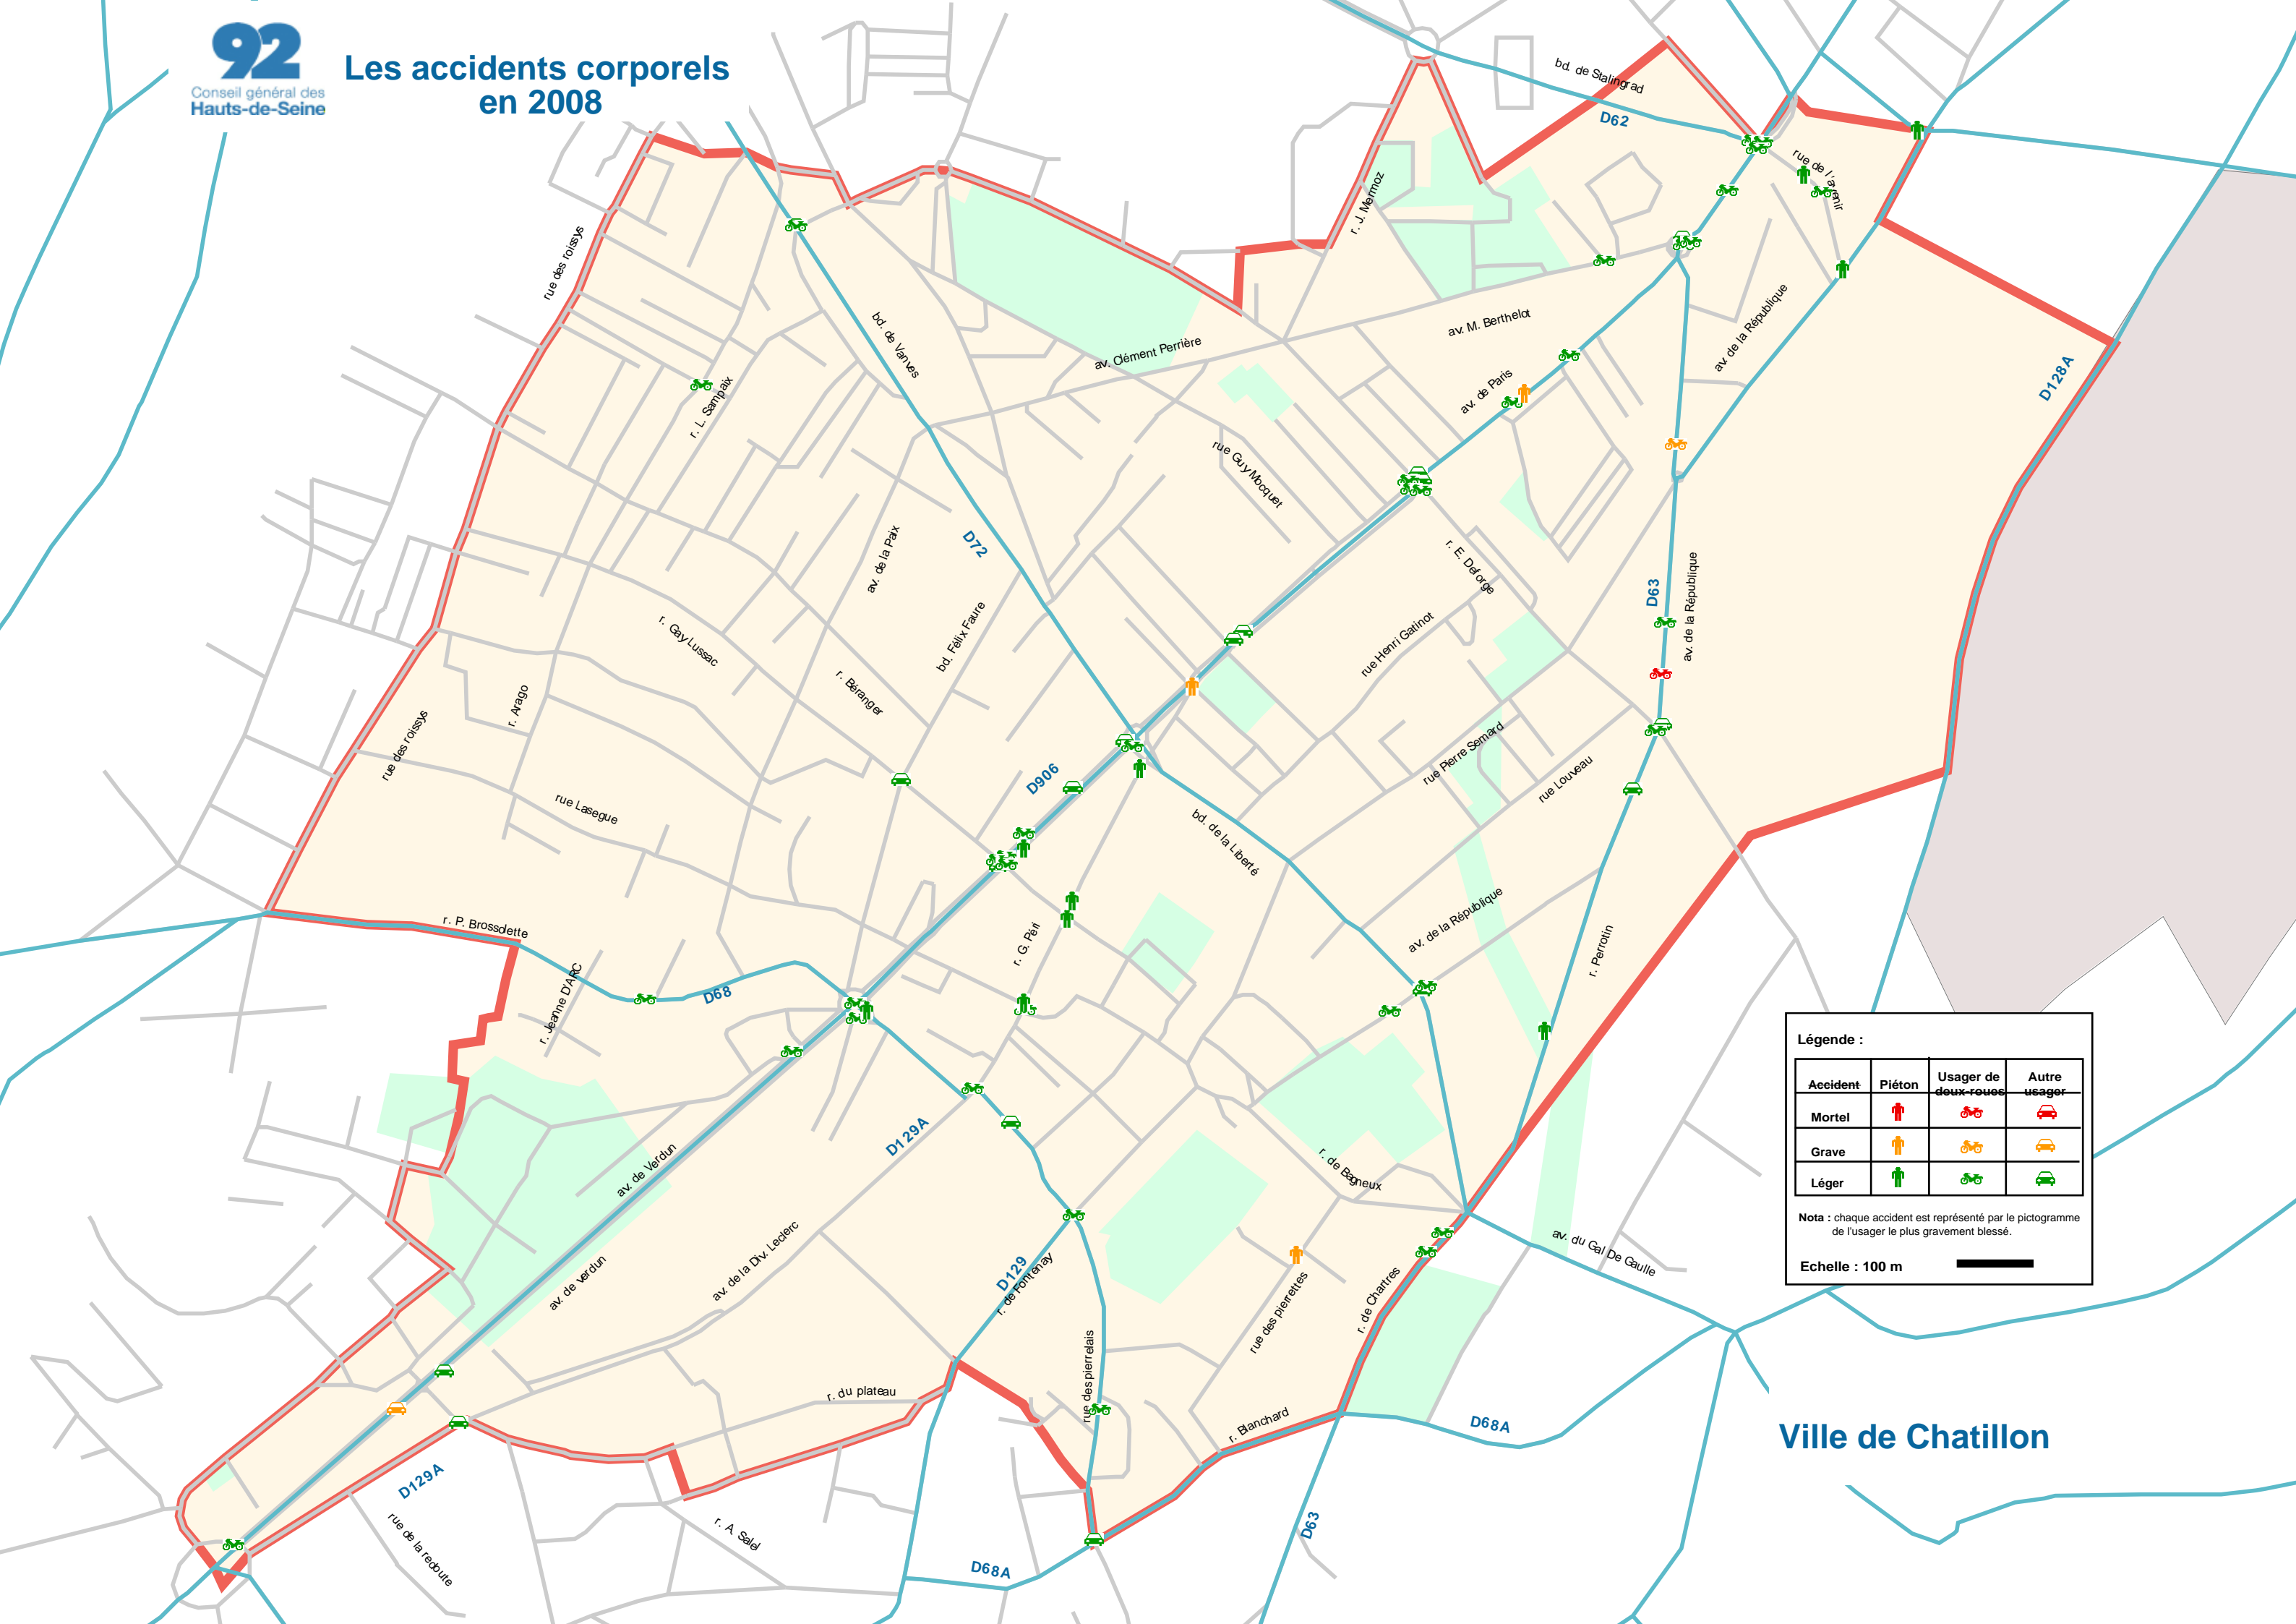

Les accidents corporels en 2008

Légende :

Accident	Piéton	Usager de deux-roues	Autre usager
Mortel			
Grave			
Léger			

Nota : chaque accident est représenté par le pictogramme de l'usager le plus gravement blessé.

Echelle : 100 m

Ville de Chatillon