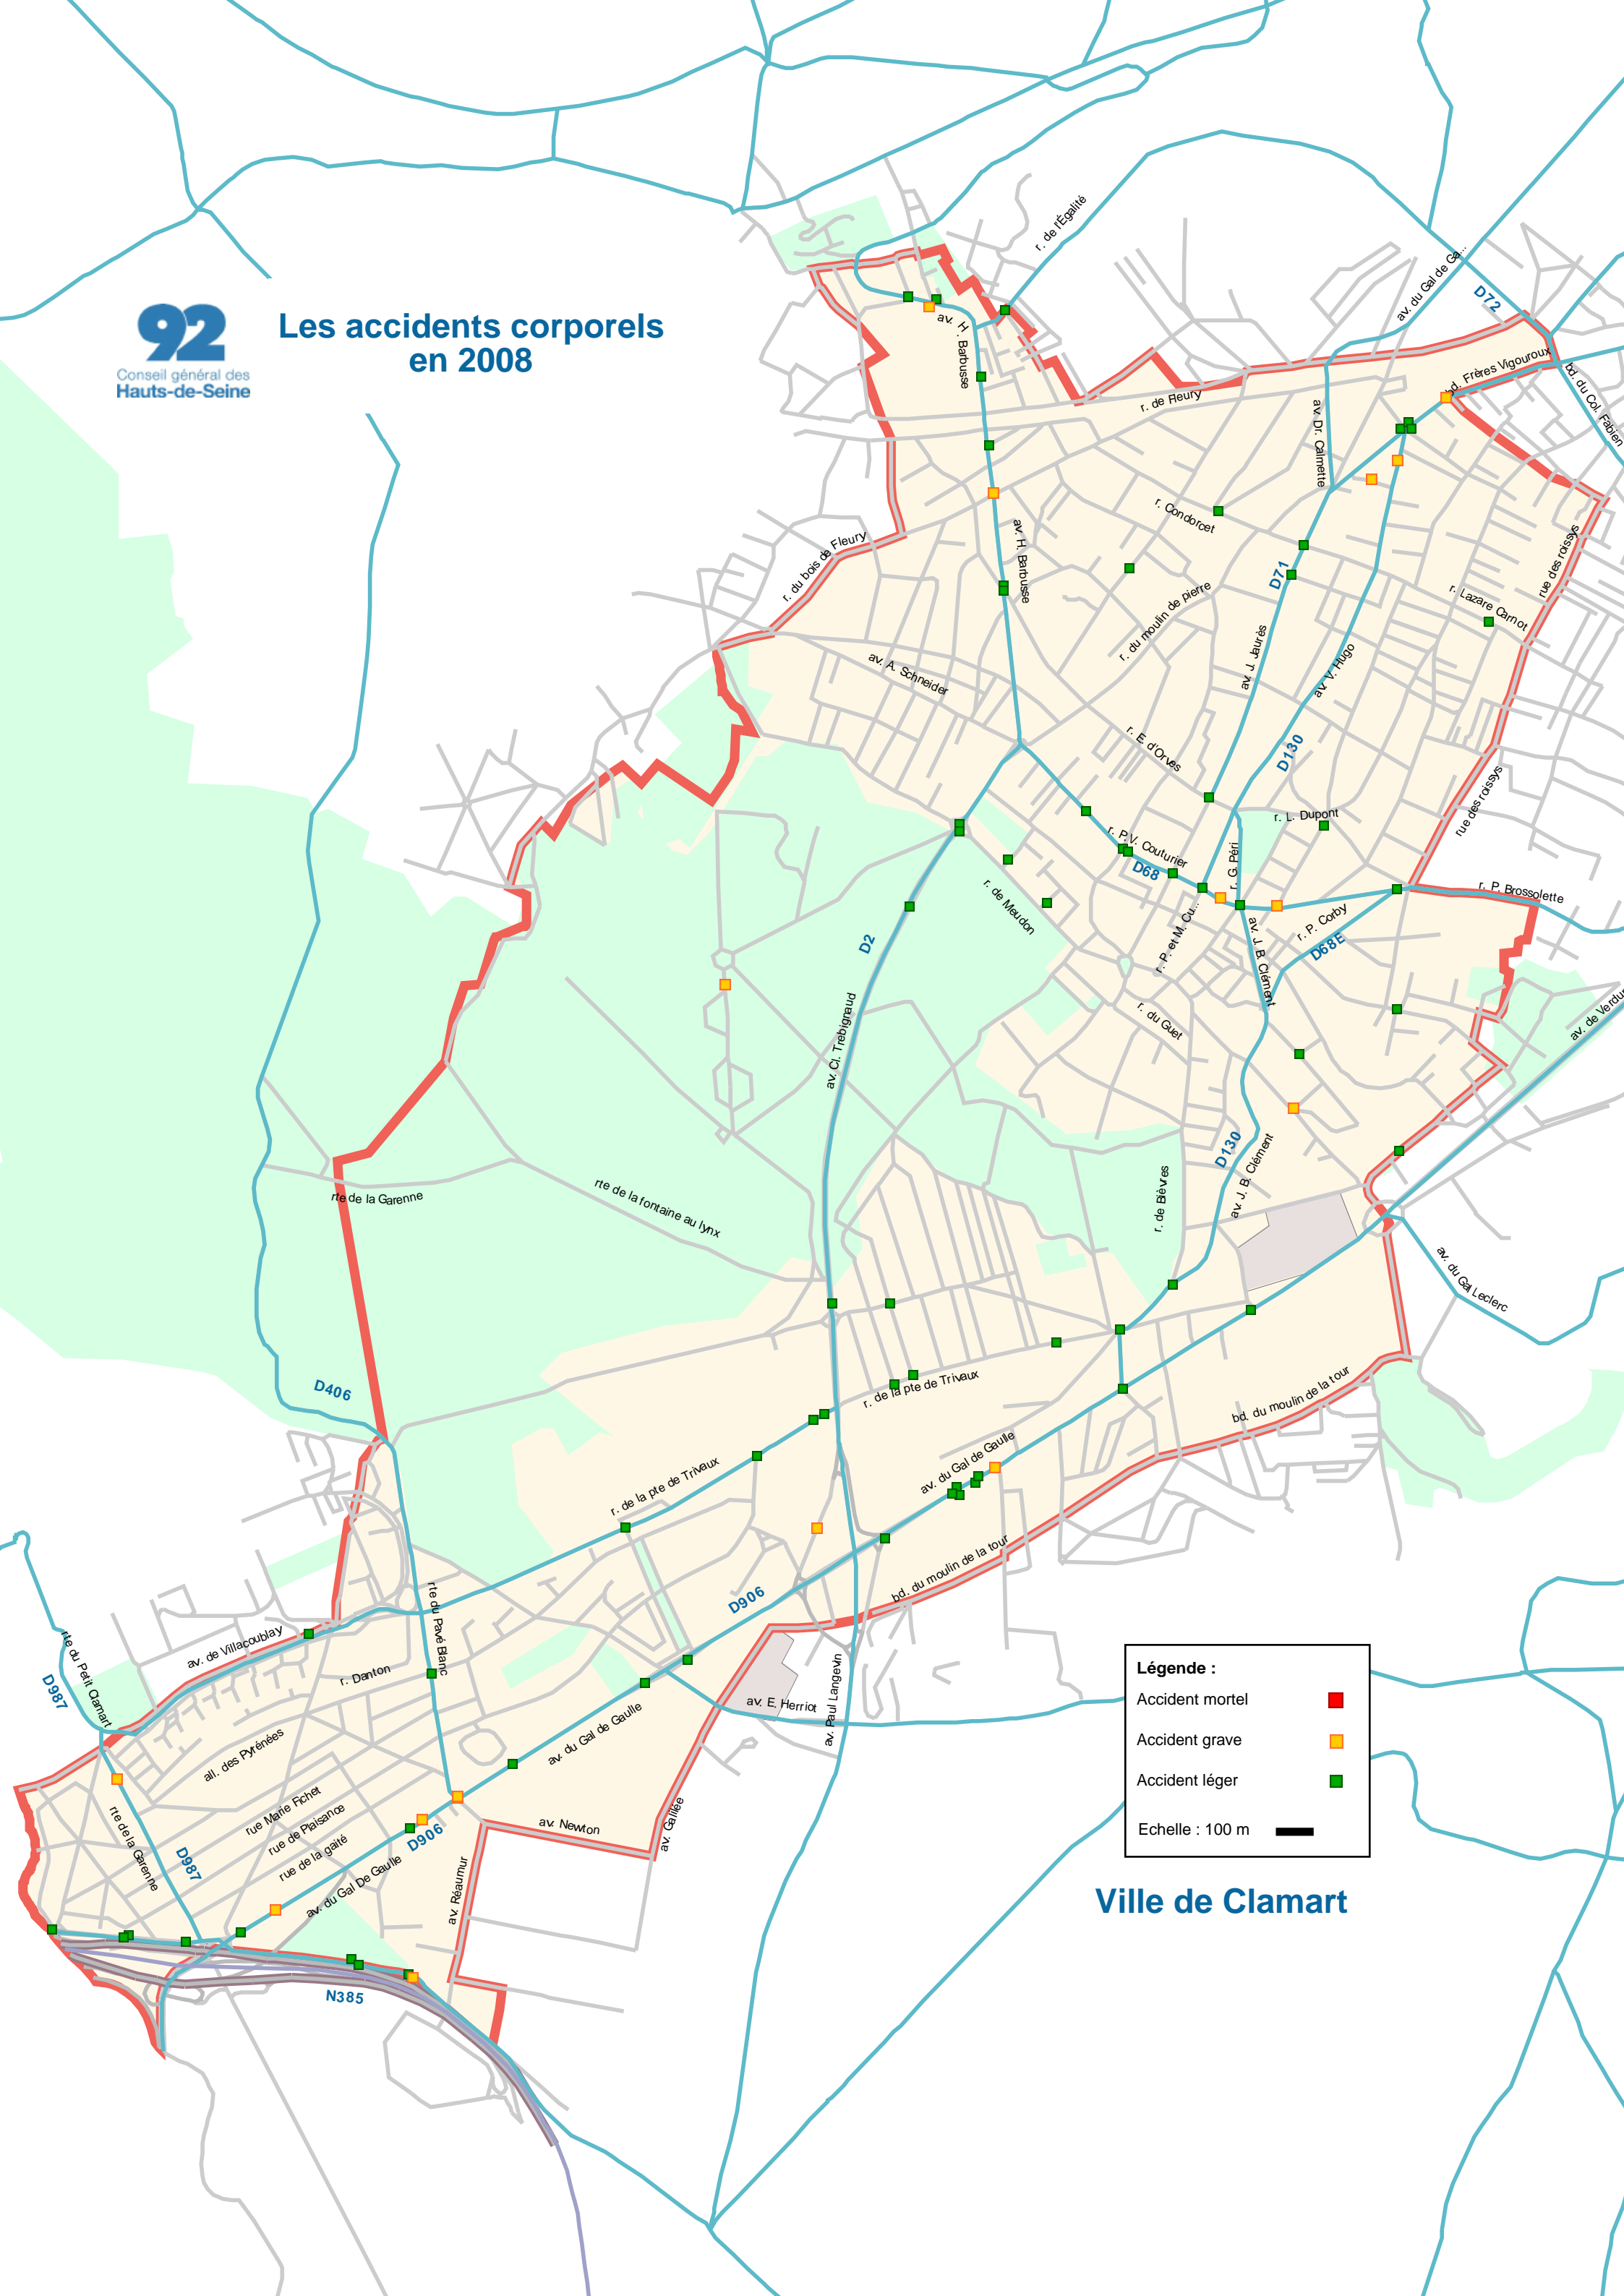

Les accidents corporels en 2008

Légende :

- Accident mortel ■
- Accident grave ■
- Accident léger ■
- Echelle : 100 m

Ville de Clamart