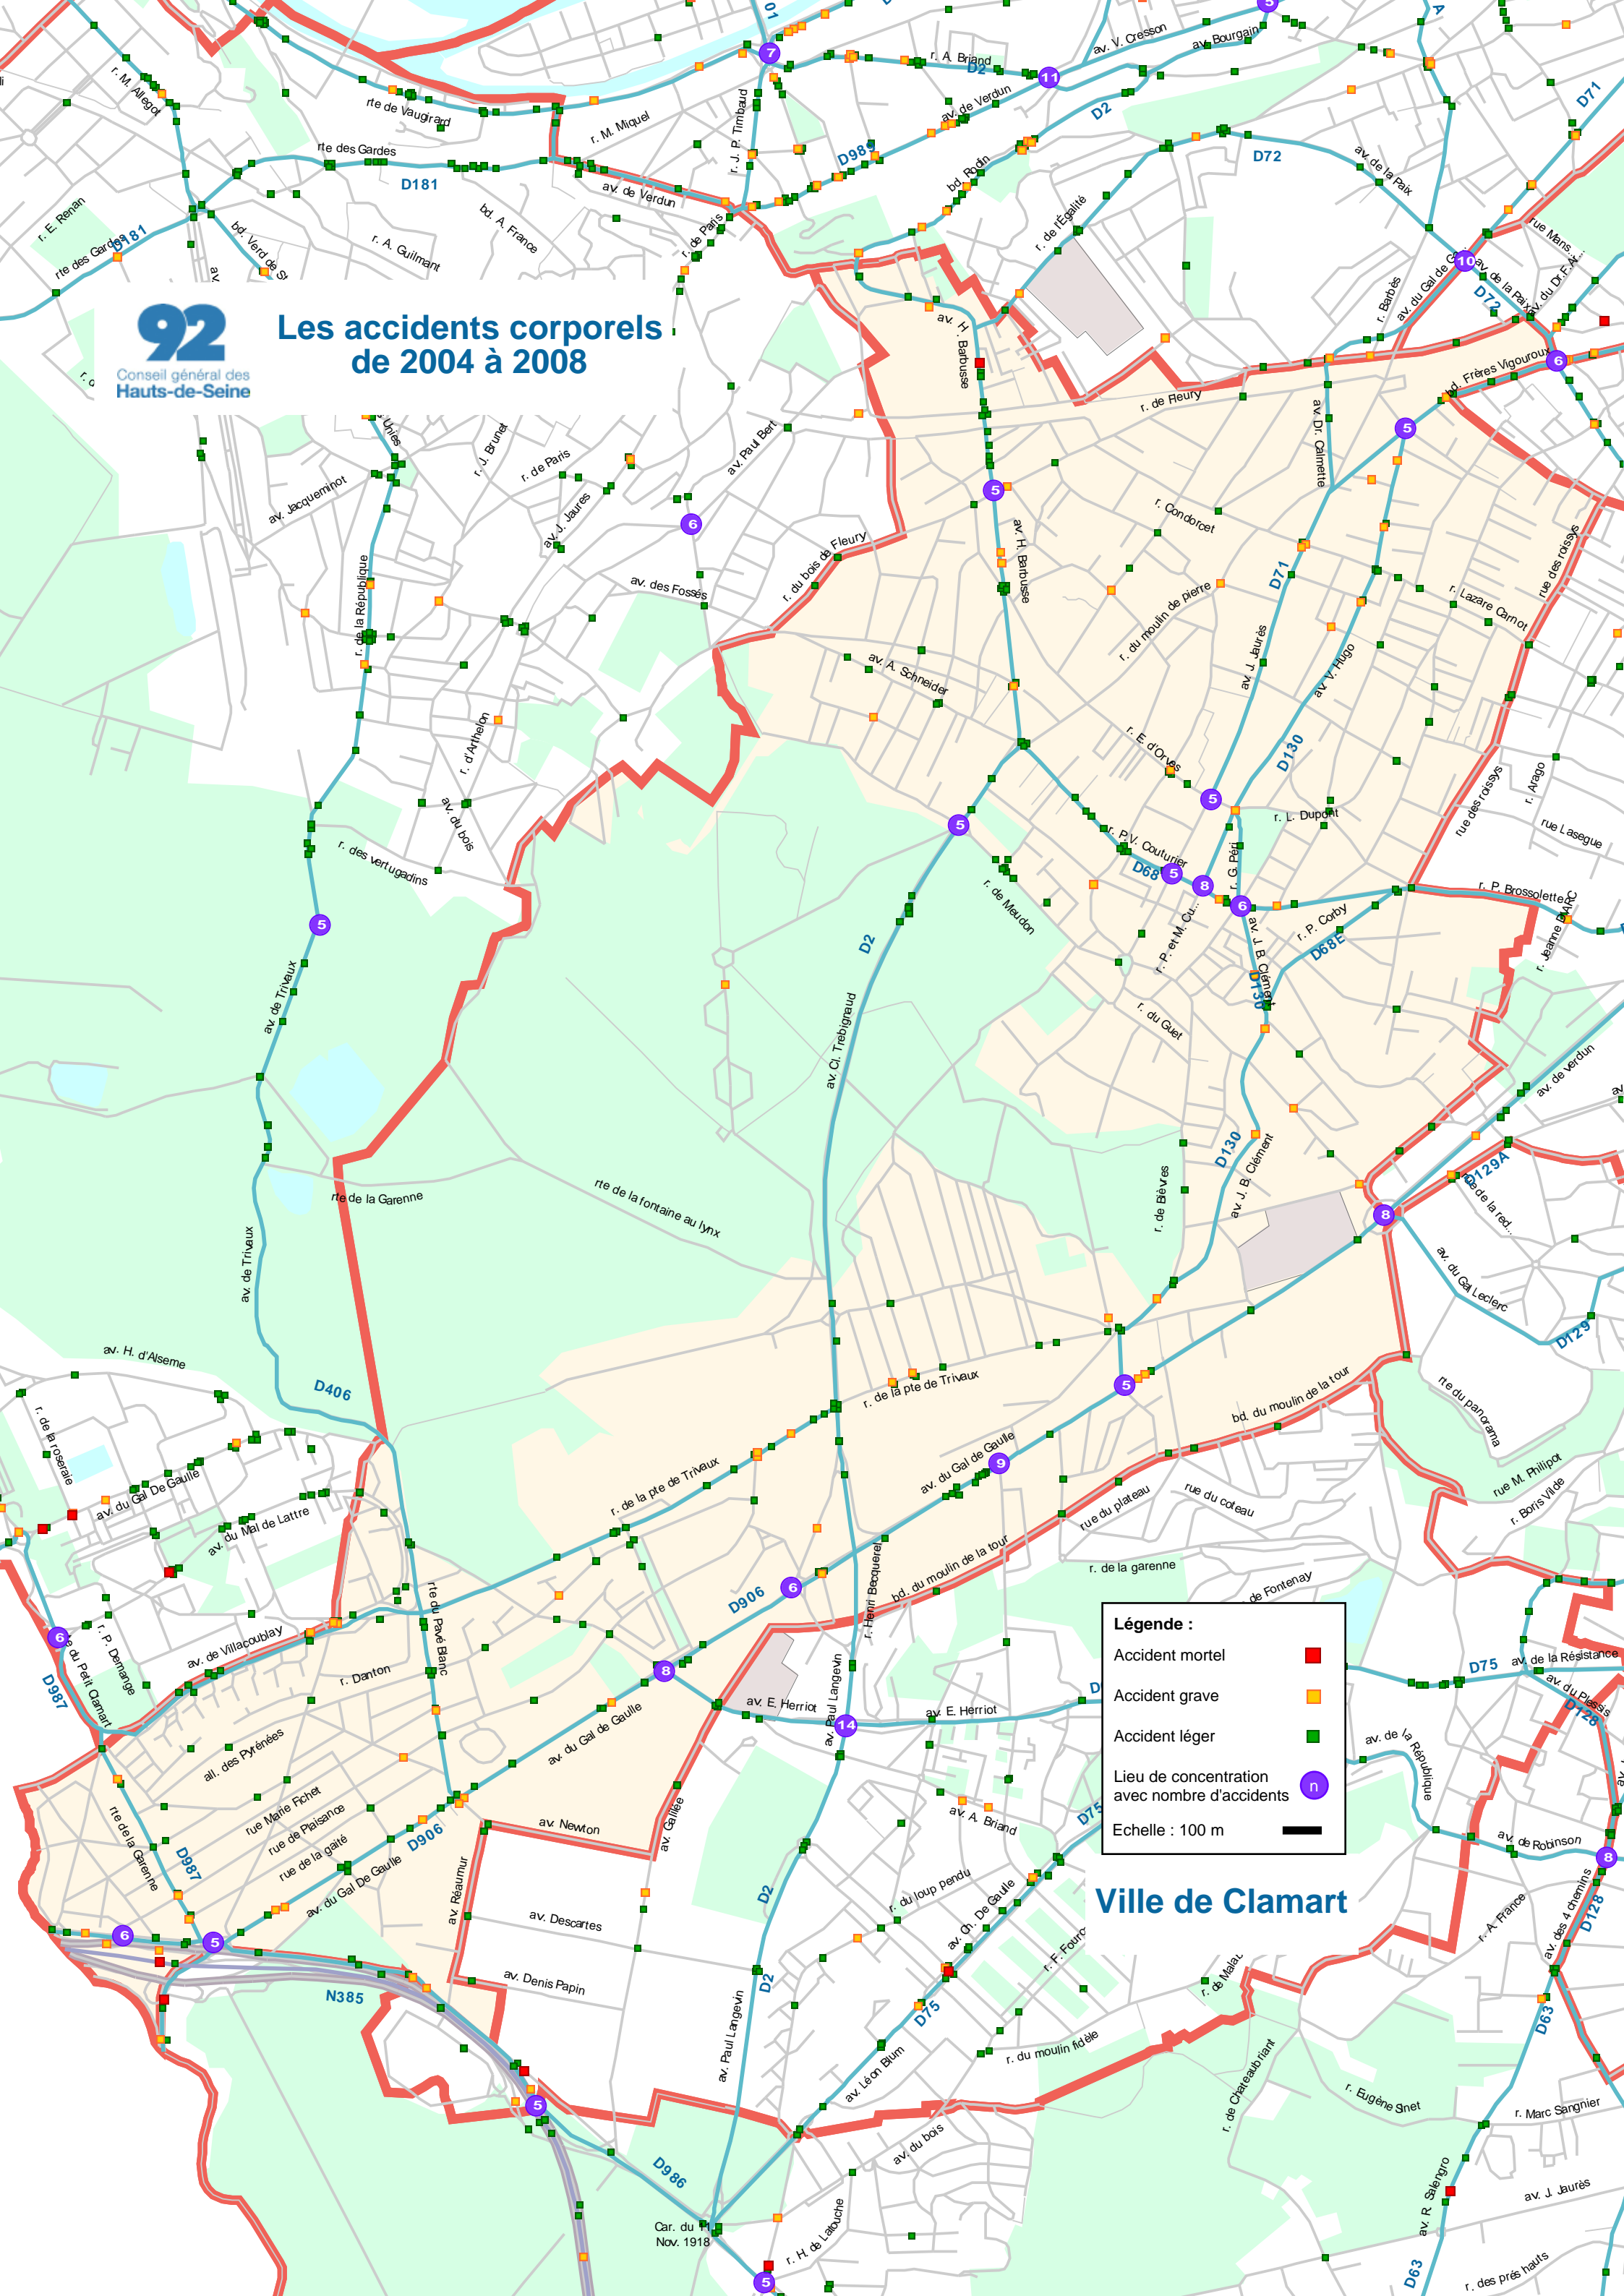

Les accidents corporels de 2004 à 2008

Légende :

- Accident mortel ■
- Accident grave ■
- Accident léger ■
- Lieu de concentration avec nombre d'accidents n
- Echelle : 100 m

Ville de Clamart