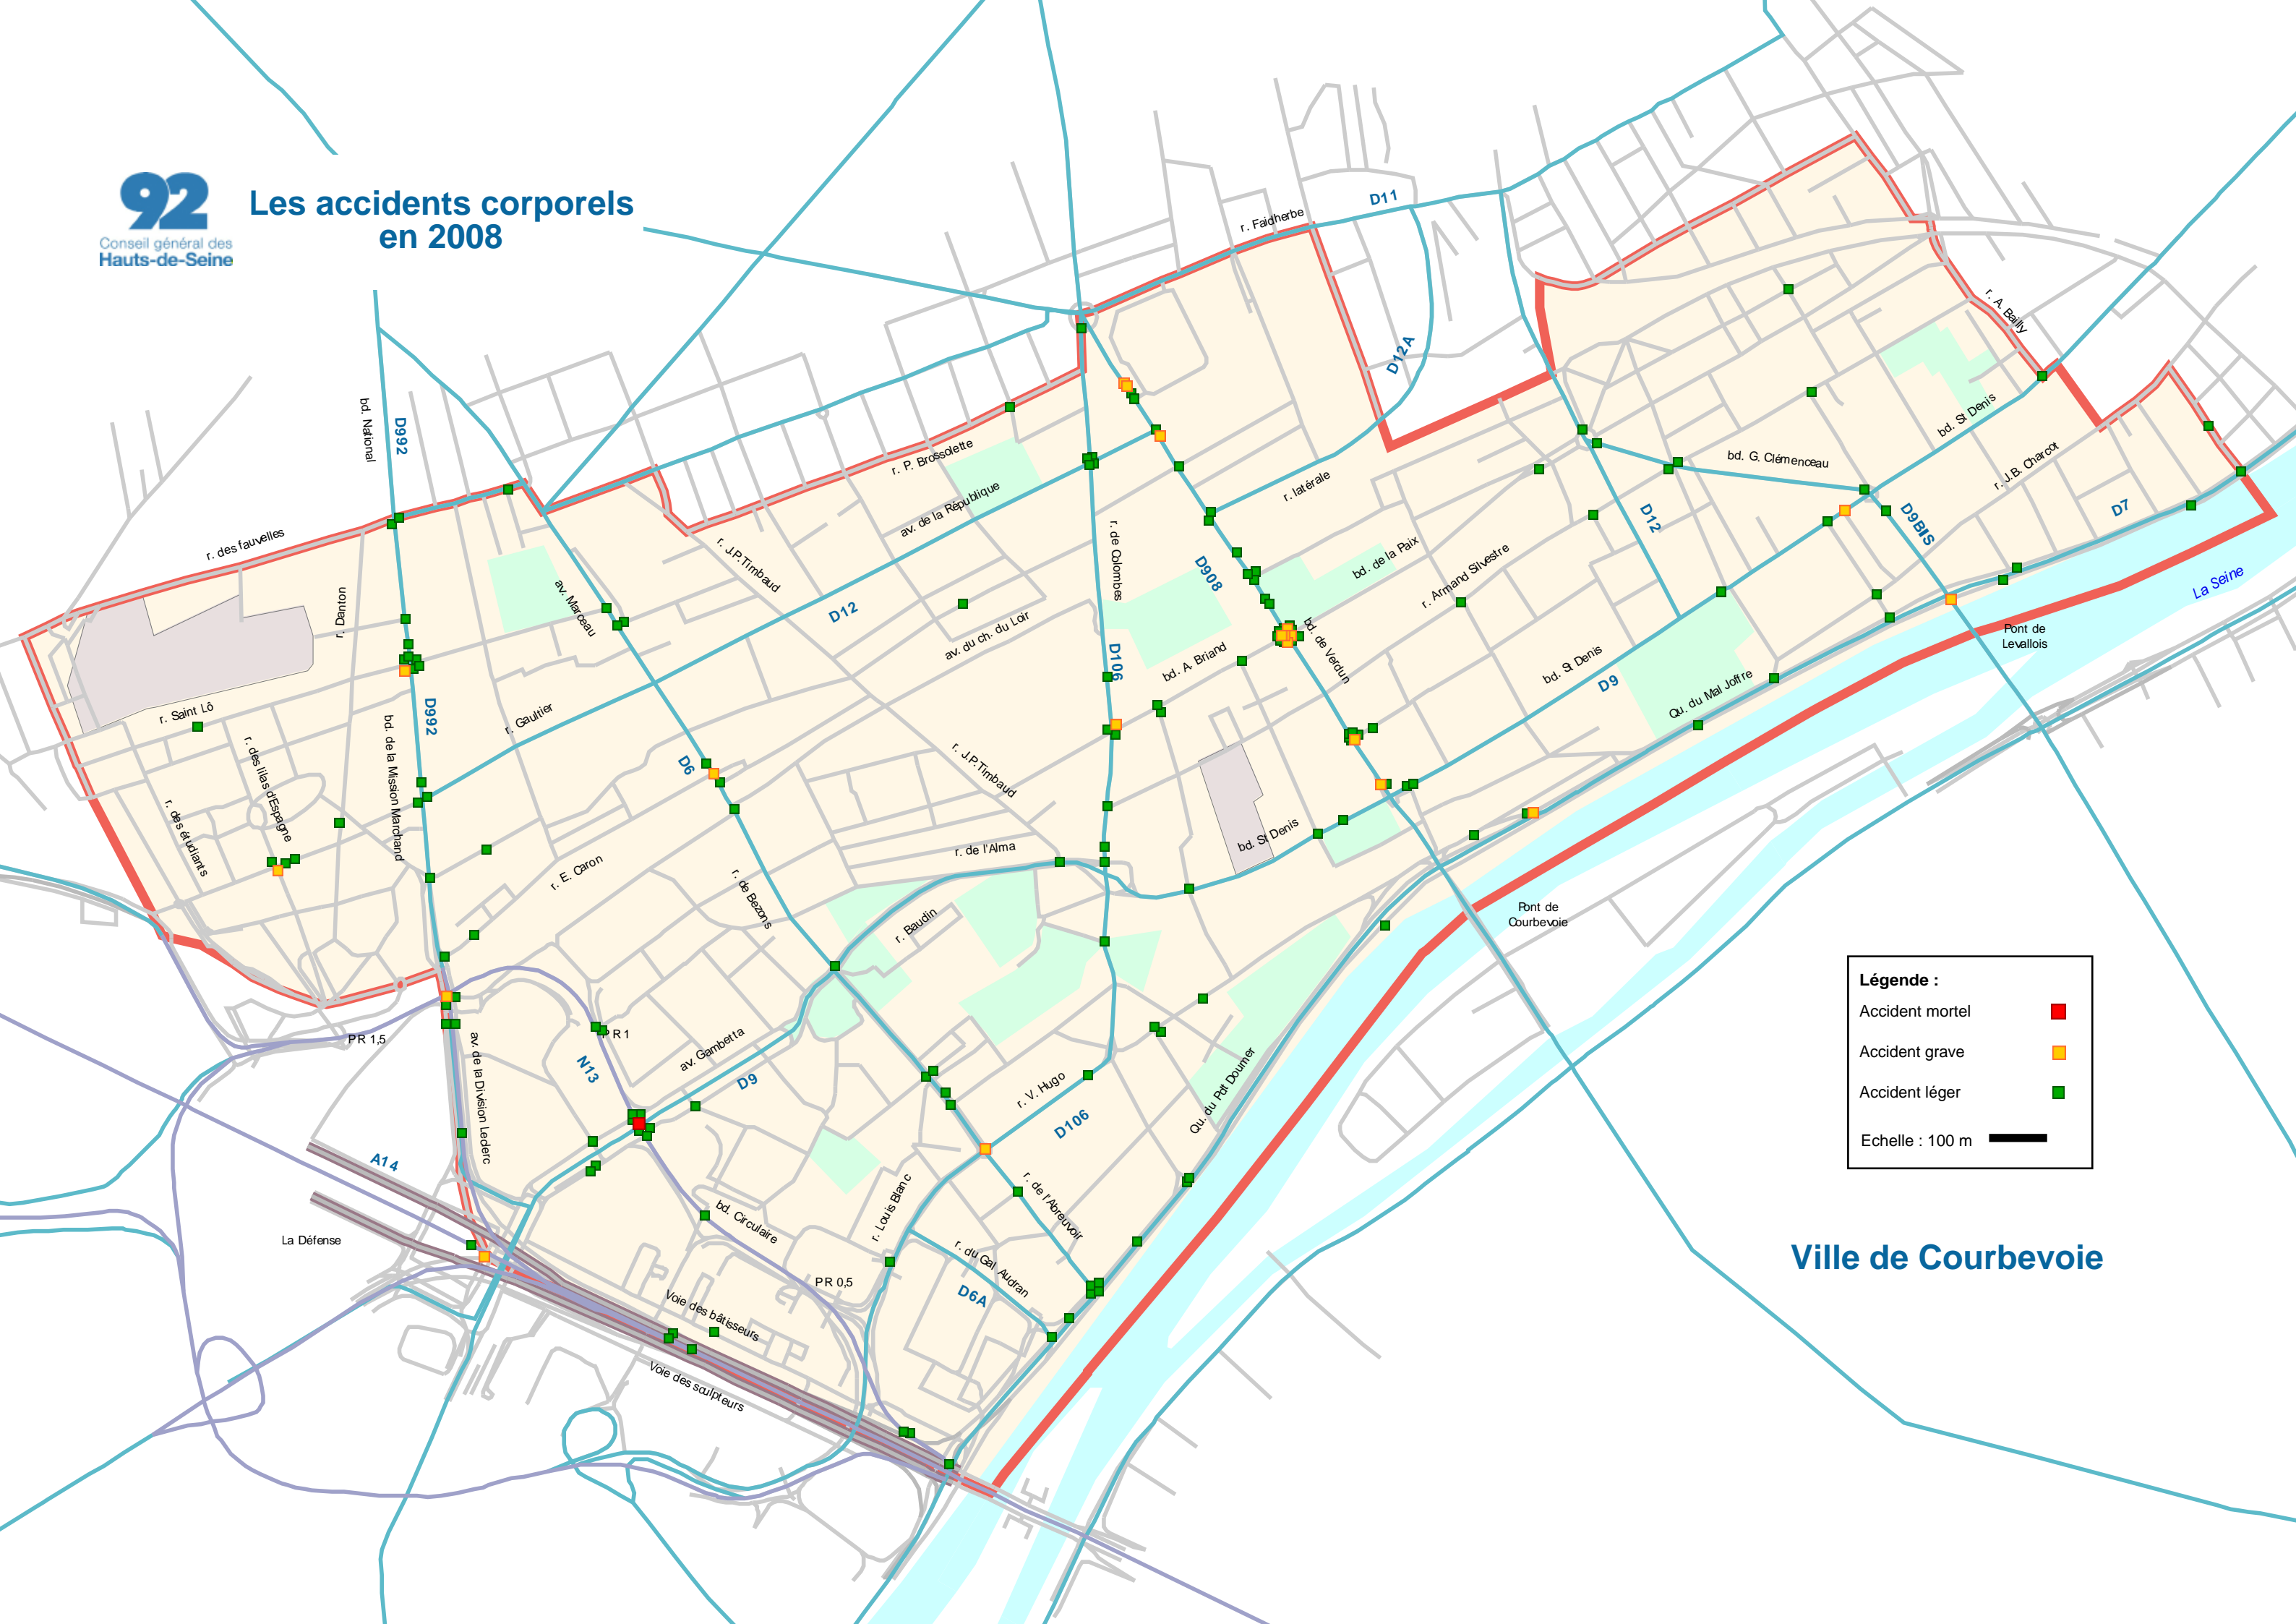

Les accidents corporels en 2008

Légende :

- Accident mortel ■
- Accident grave ■
- Accident léger ■
- Echelle : 100 m

Ville de Courbevoie