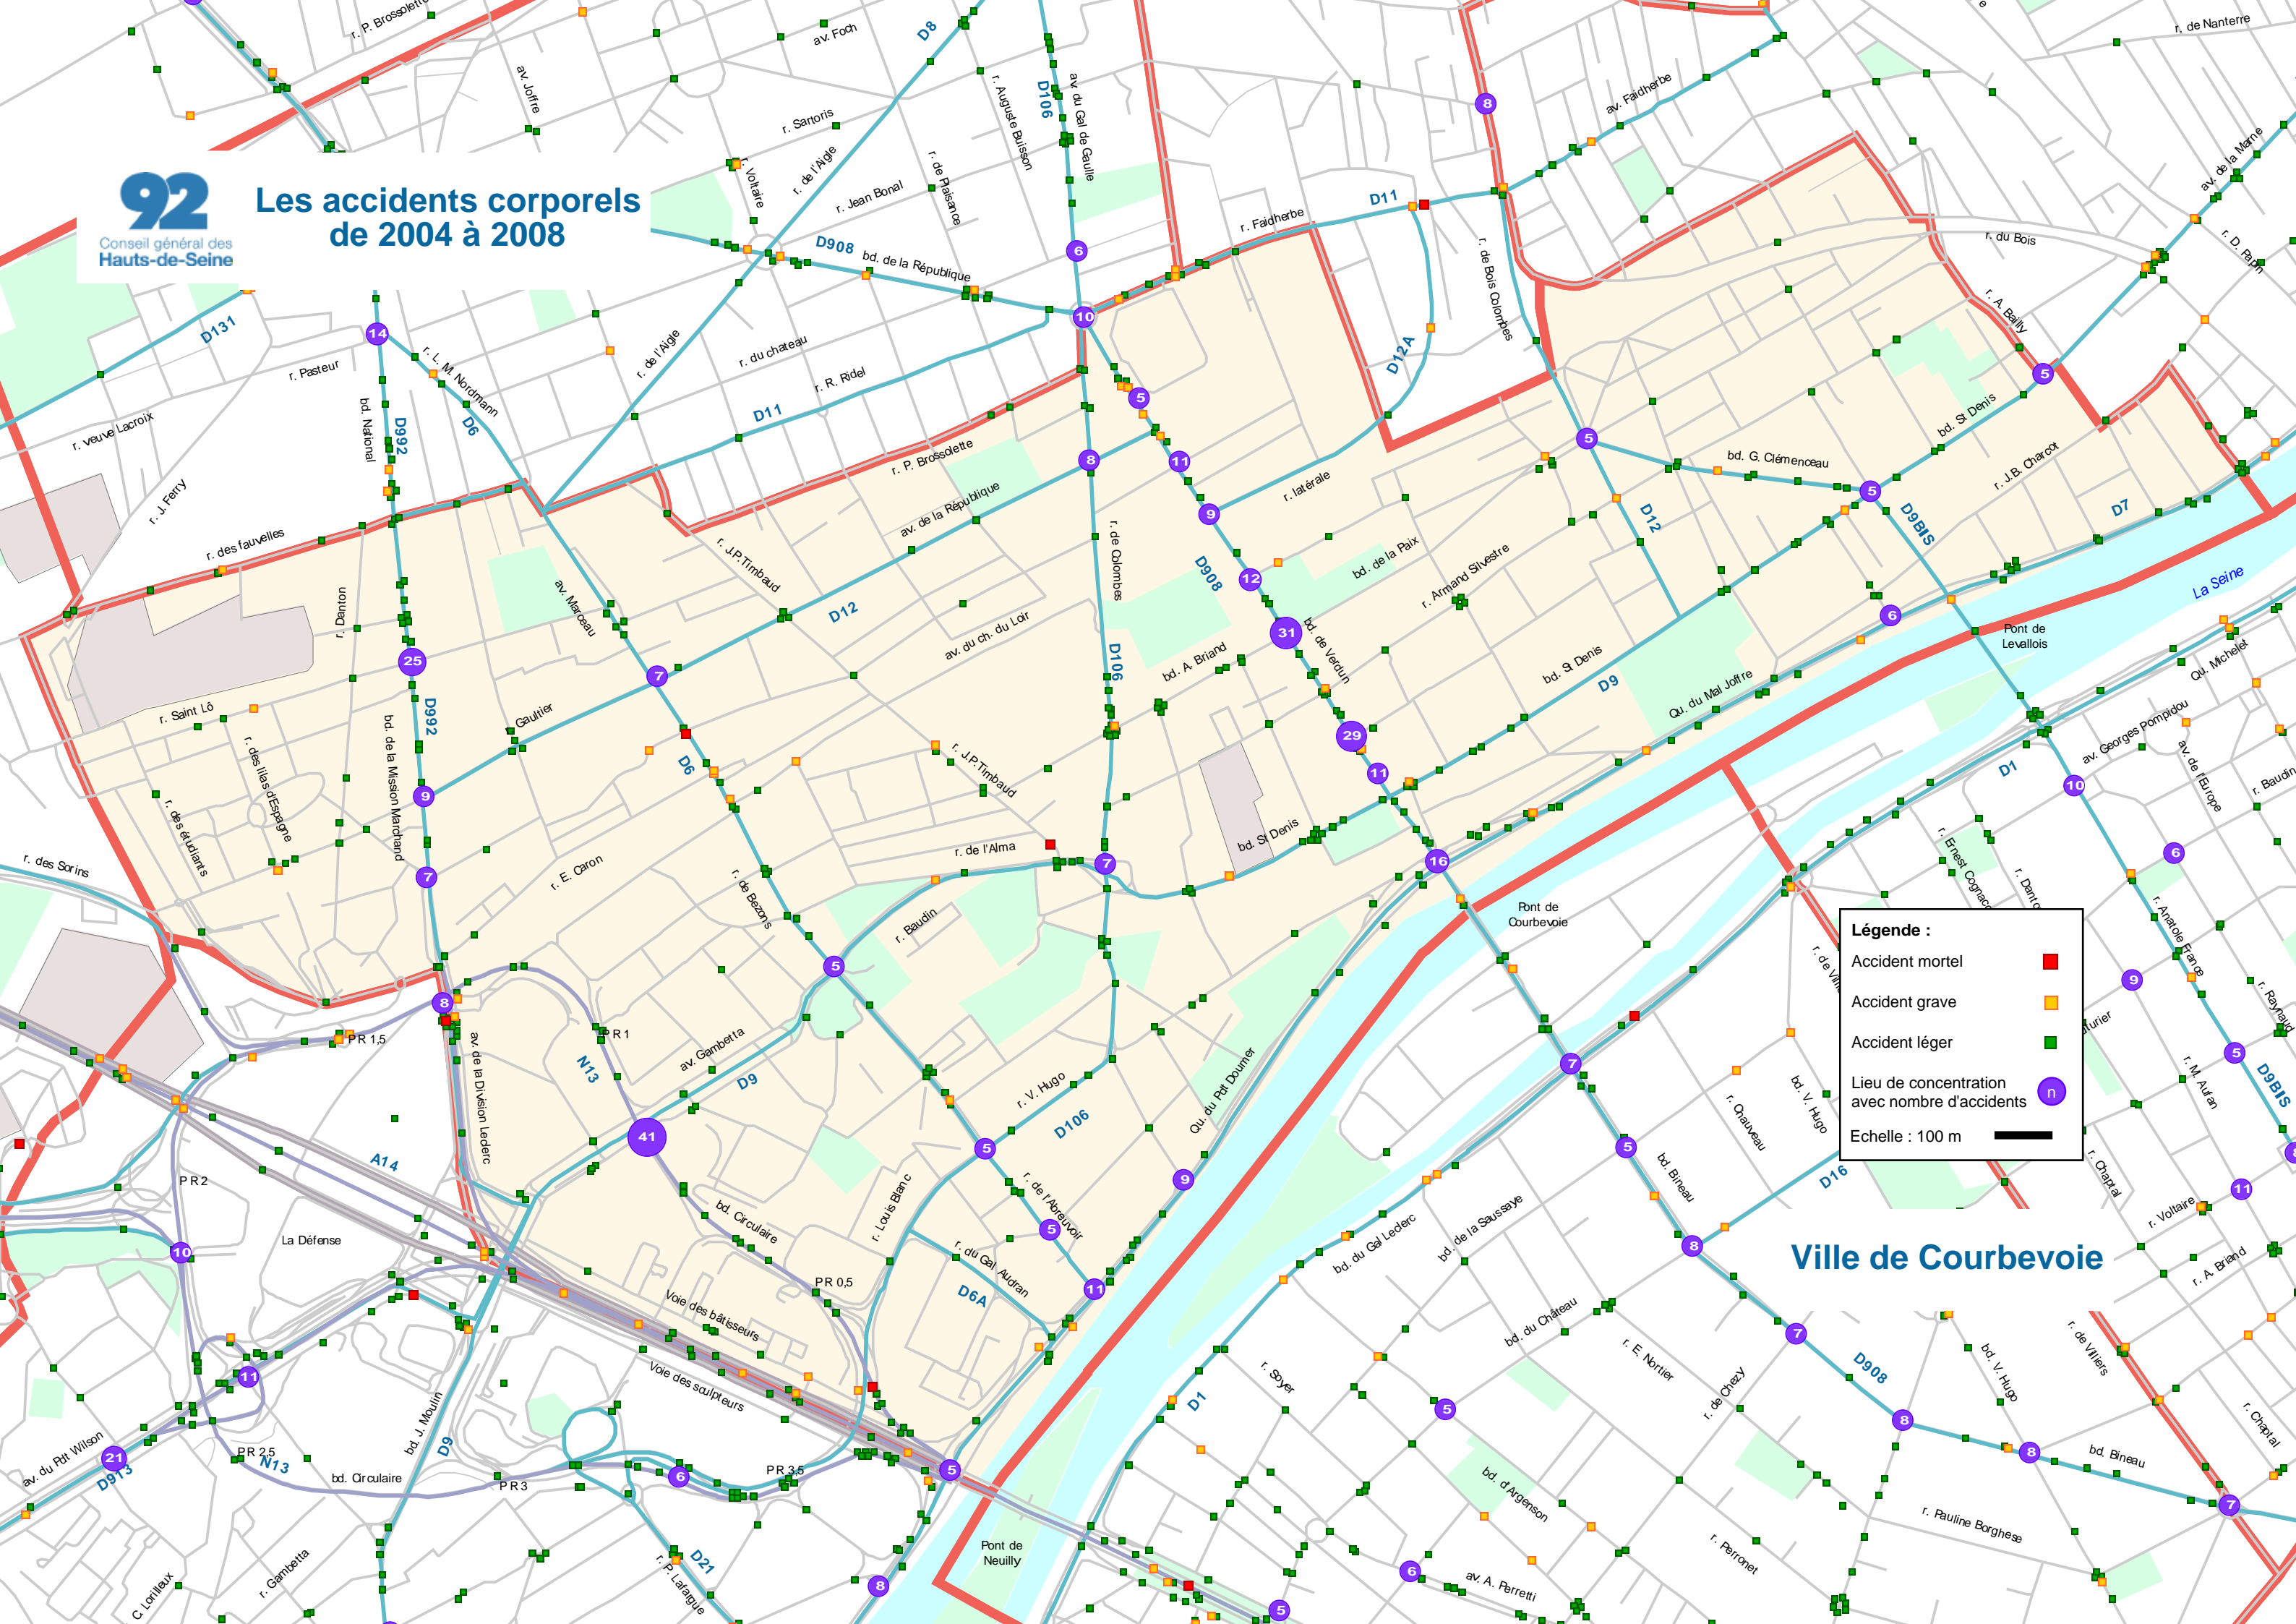

Les accidents corporels de 2004 à 2008

Légende :

- Accident mortel ■
- Accident grave ■
- Accident léger ■
- Lieu de concentration avec nombre d'accidents ○

Echelle : 100 m

Ville de Courbevoie