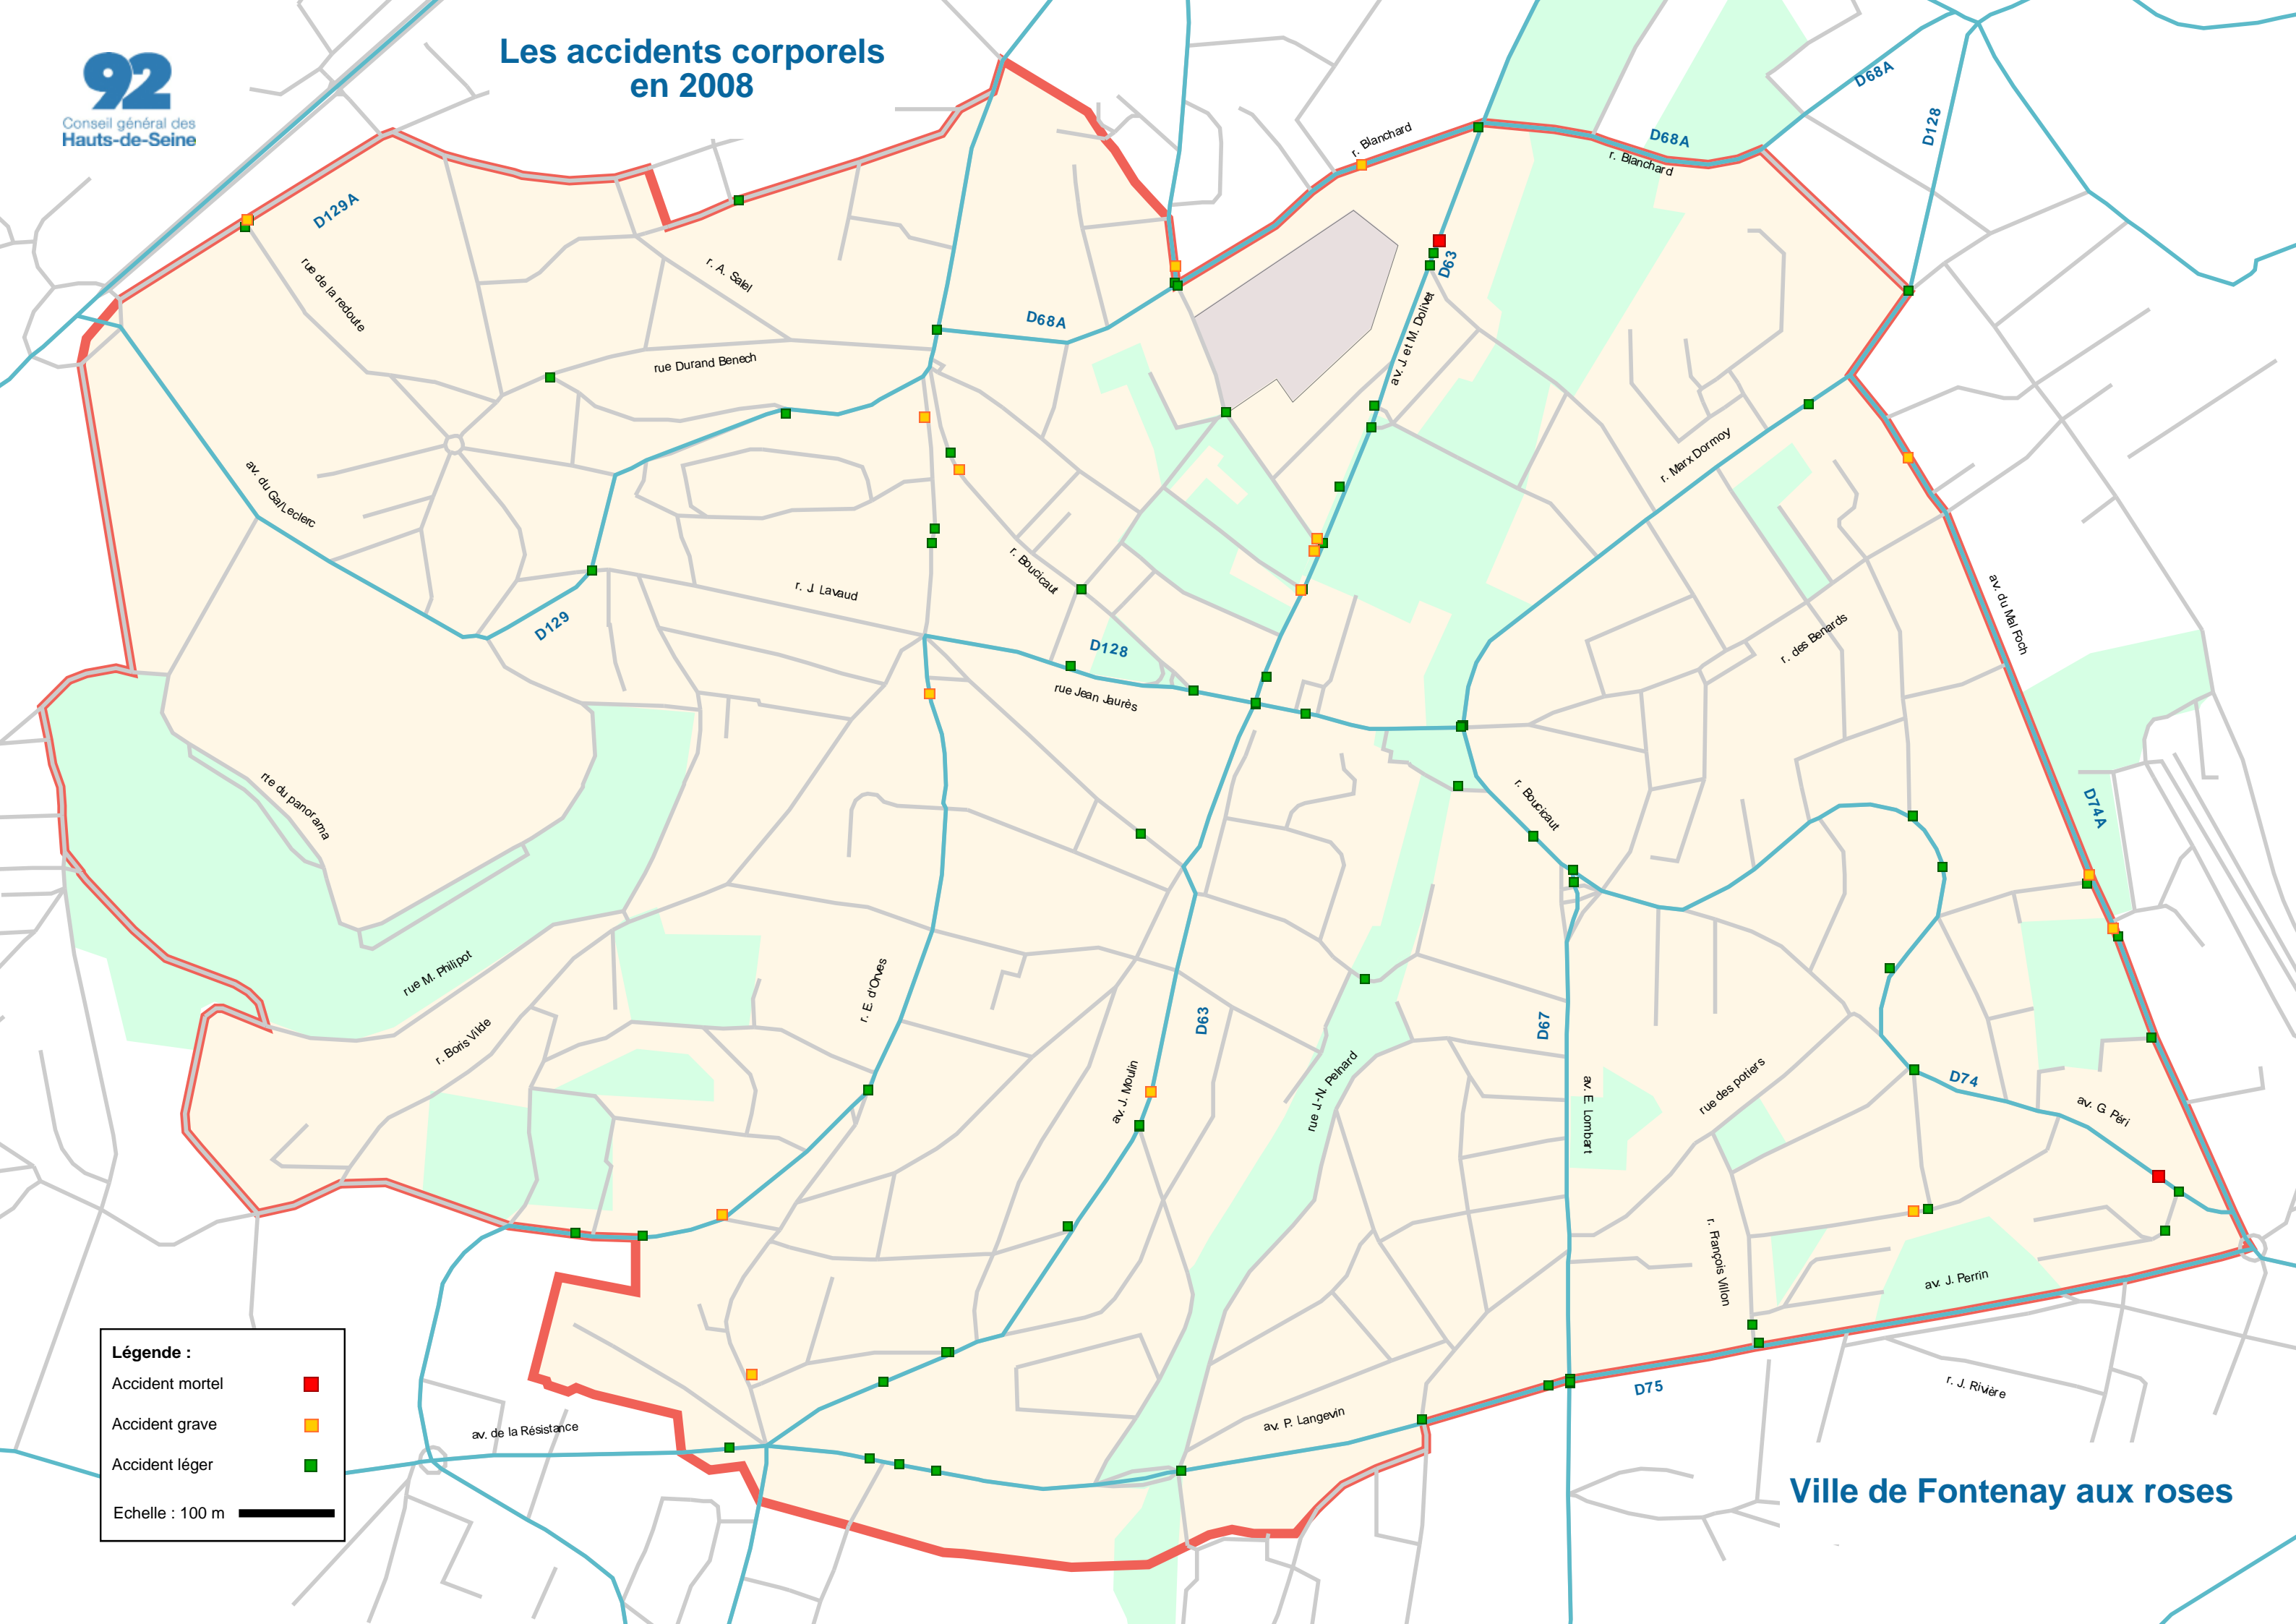

Les accidents corporels en 2008

Légende :

- Accident mortel ■
- Accident grave ■
- Accident léger ■

Echelle : 100 m