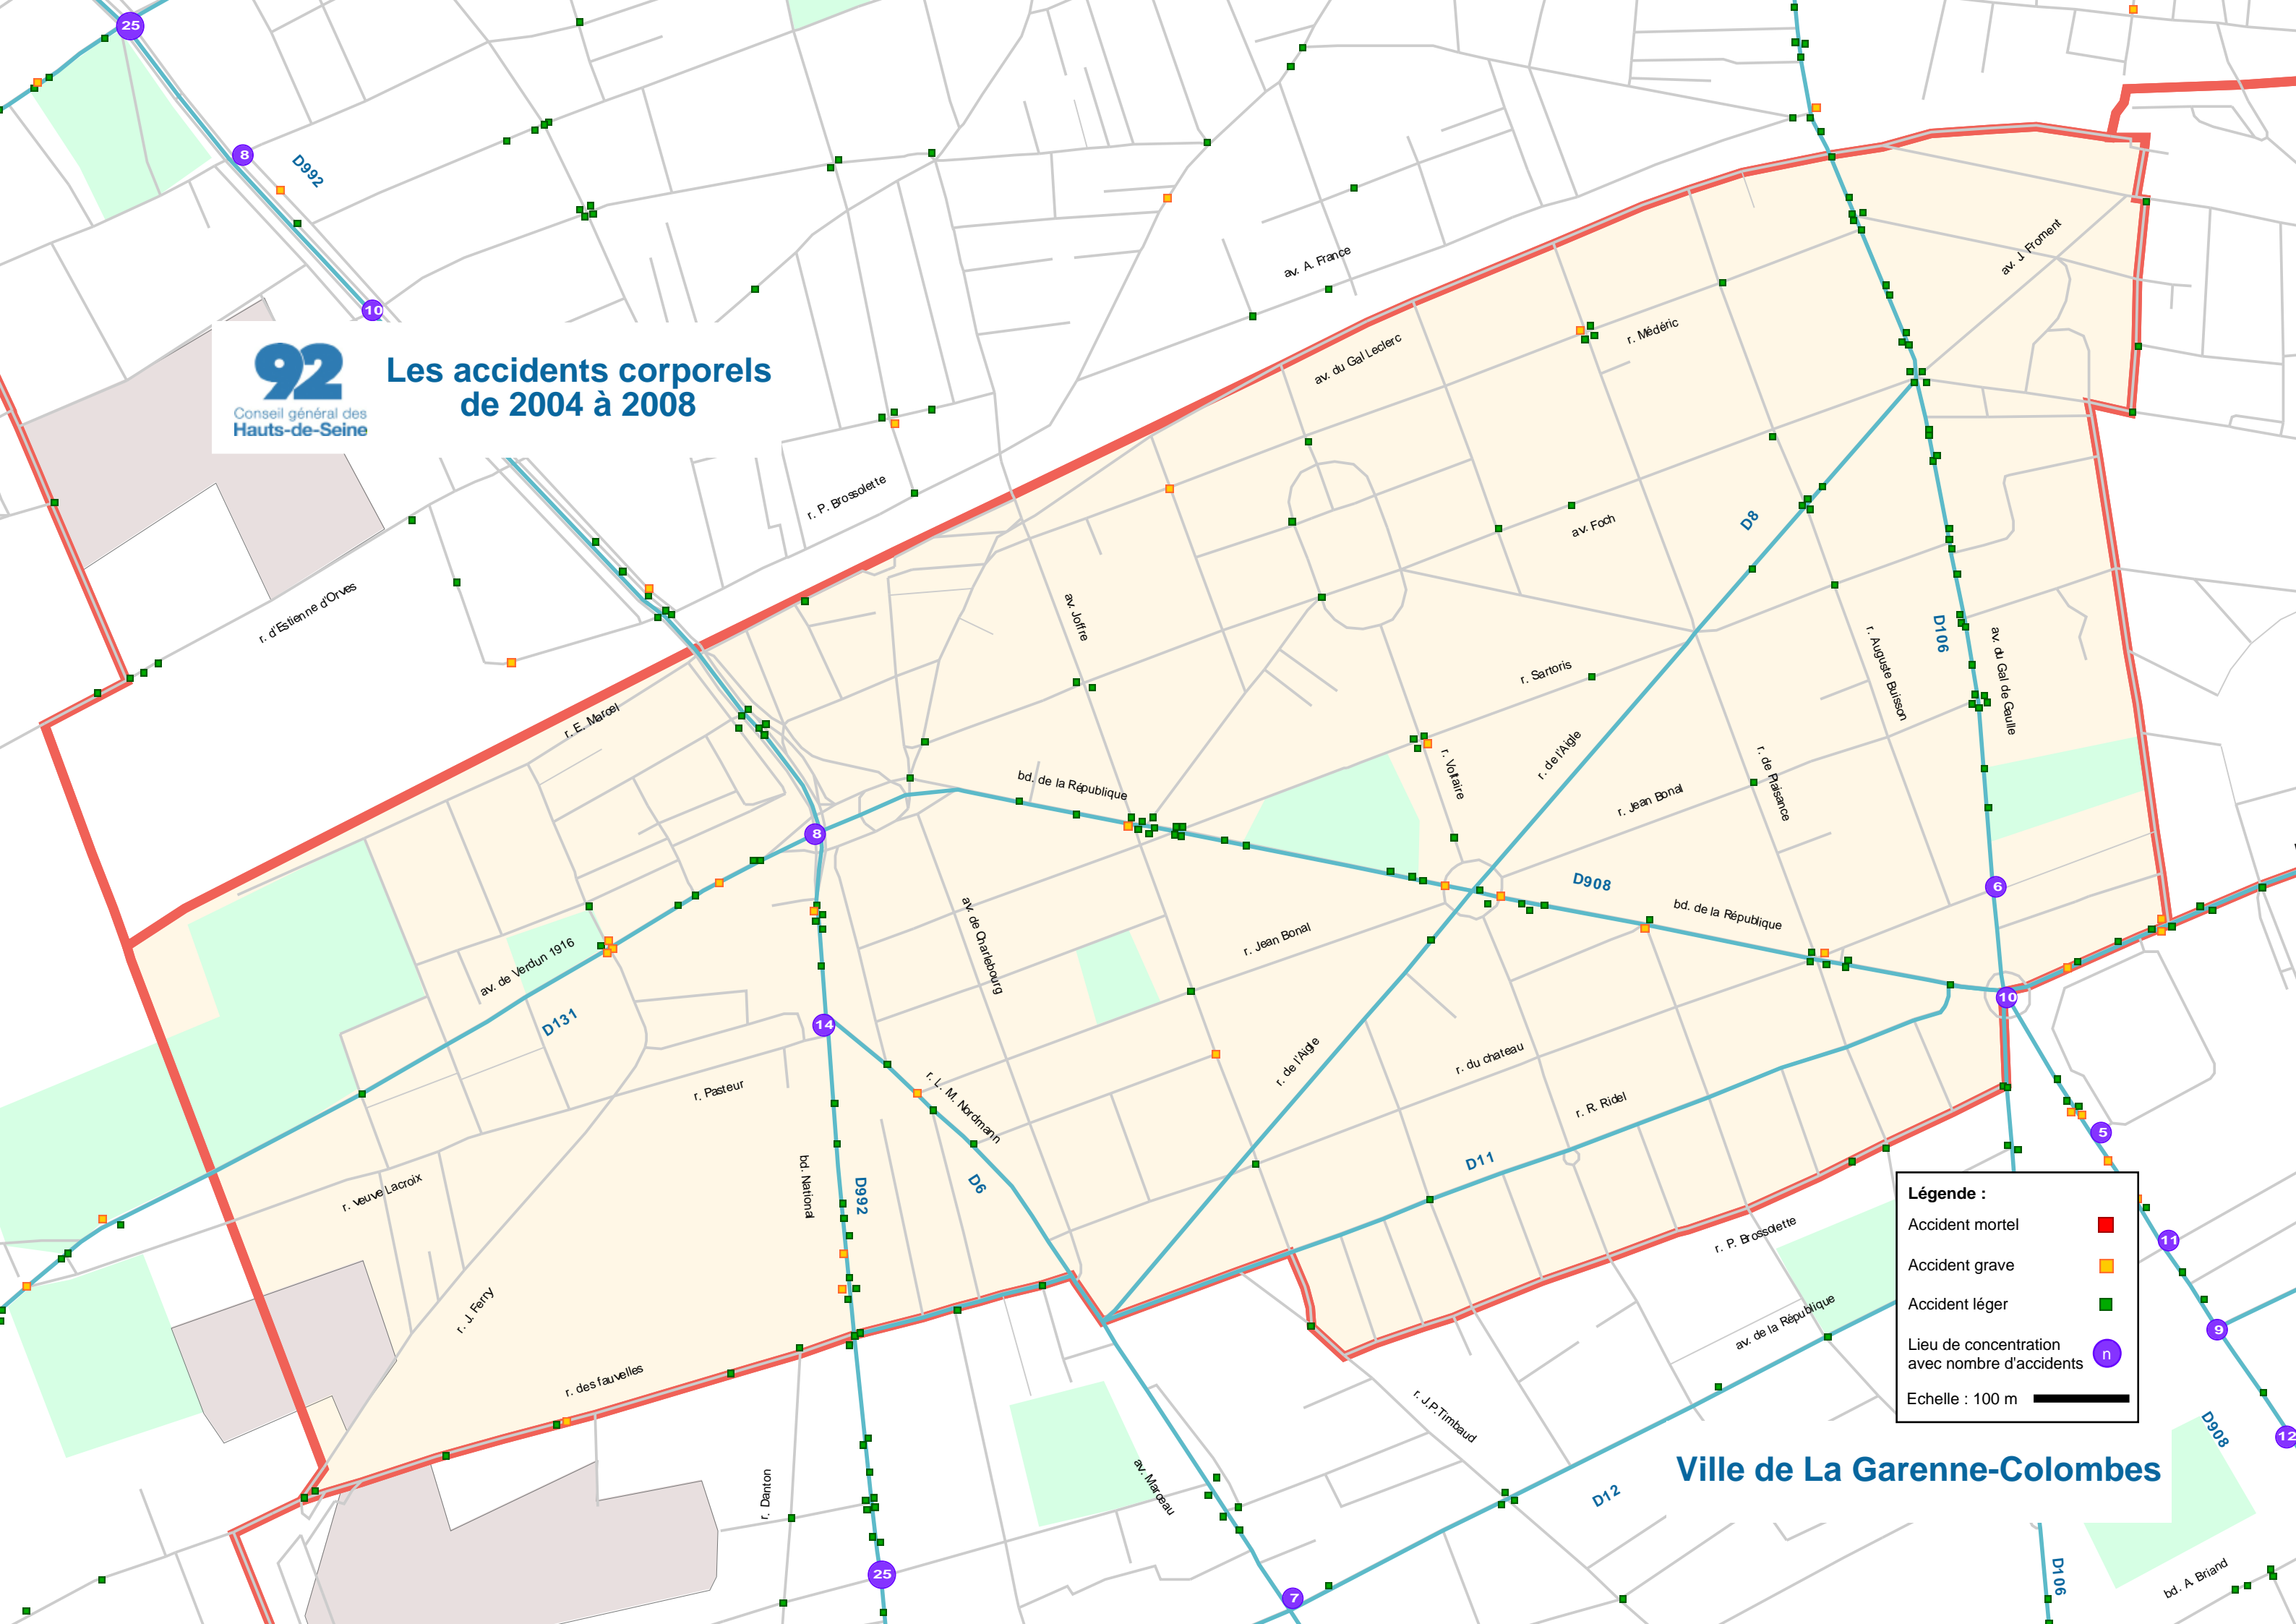

Les accidents corporels de 2004 à 2008

Légende :

- Accident mortel ■
- Accident grave ■
- Accident léger ■
- Lieu de concentration avec nombre d'accidents n
- Echelle : 100 m

Ville de La Garenne-Colombes