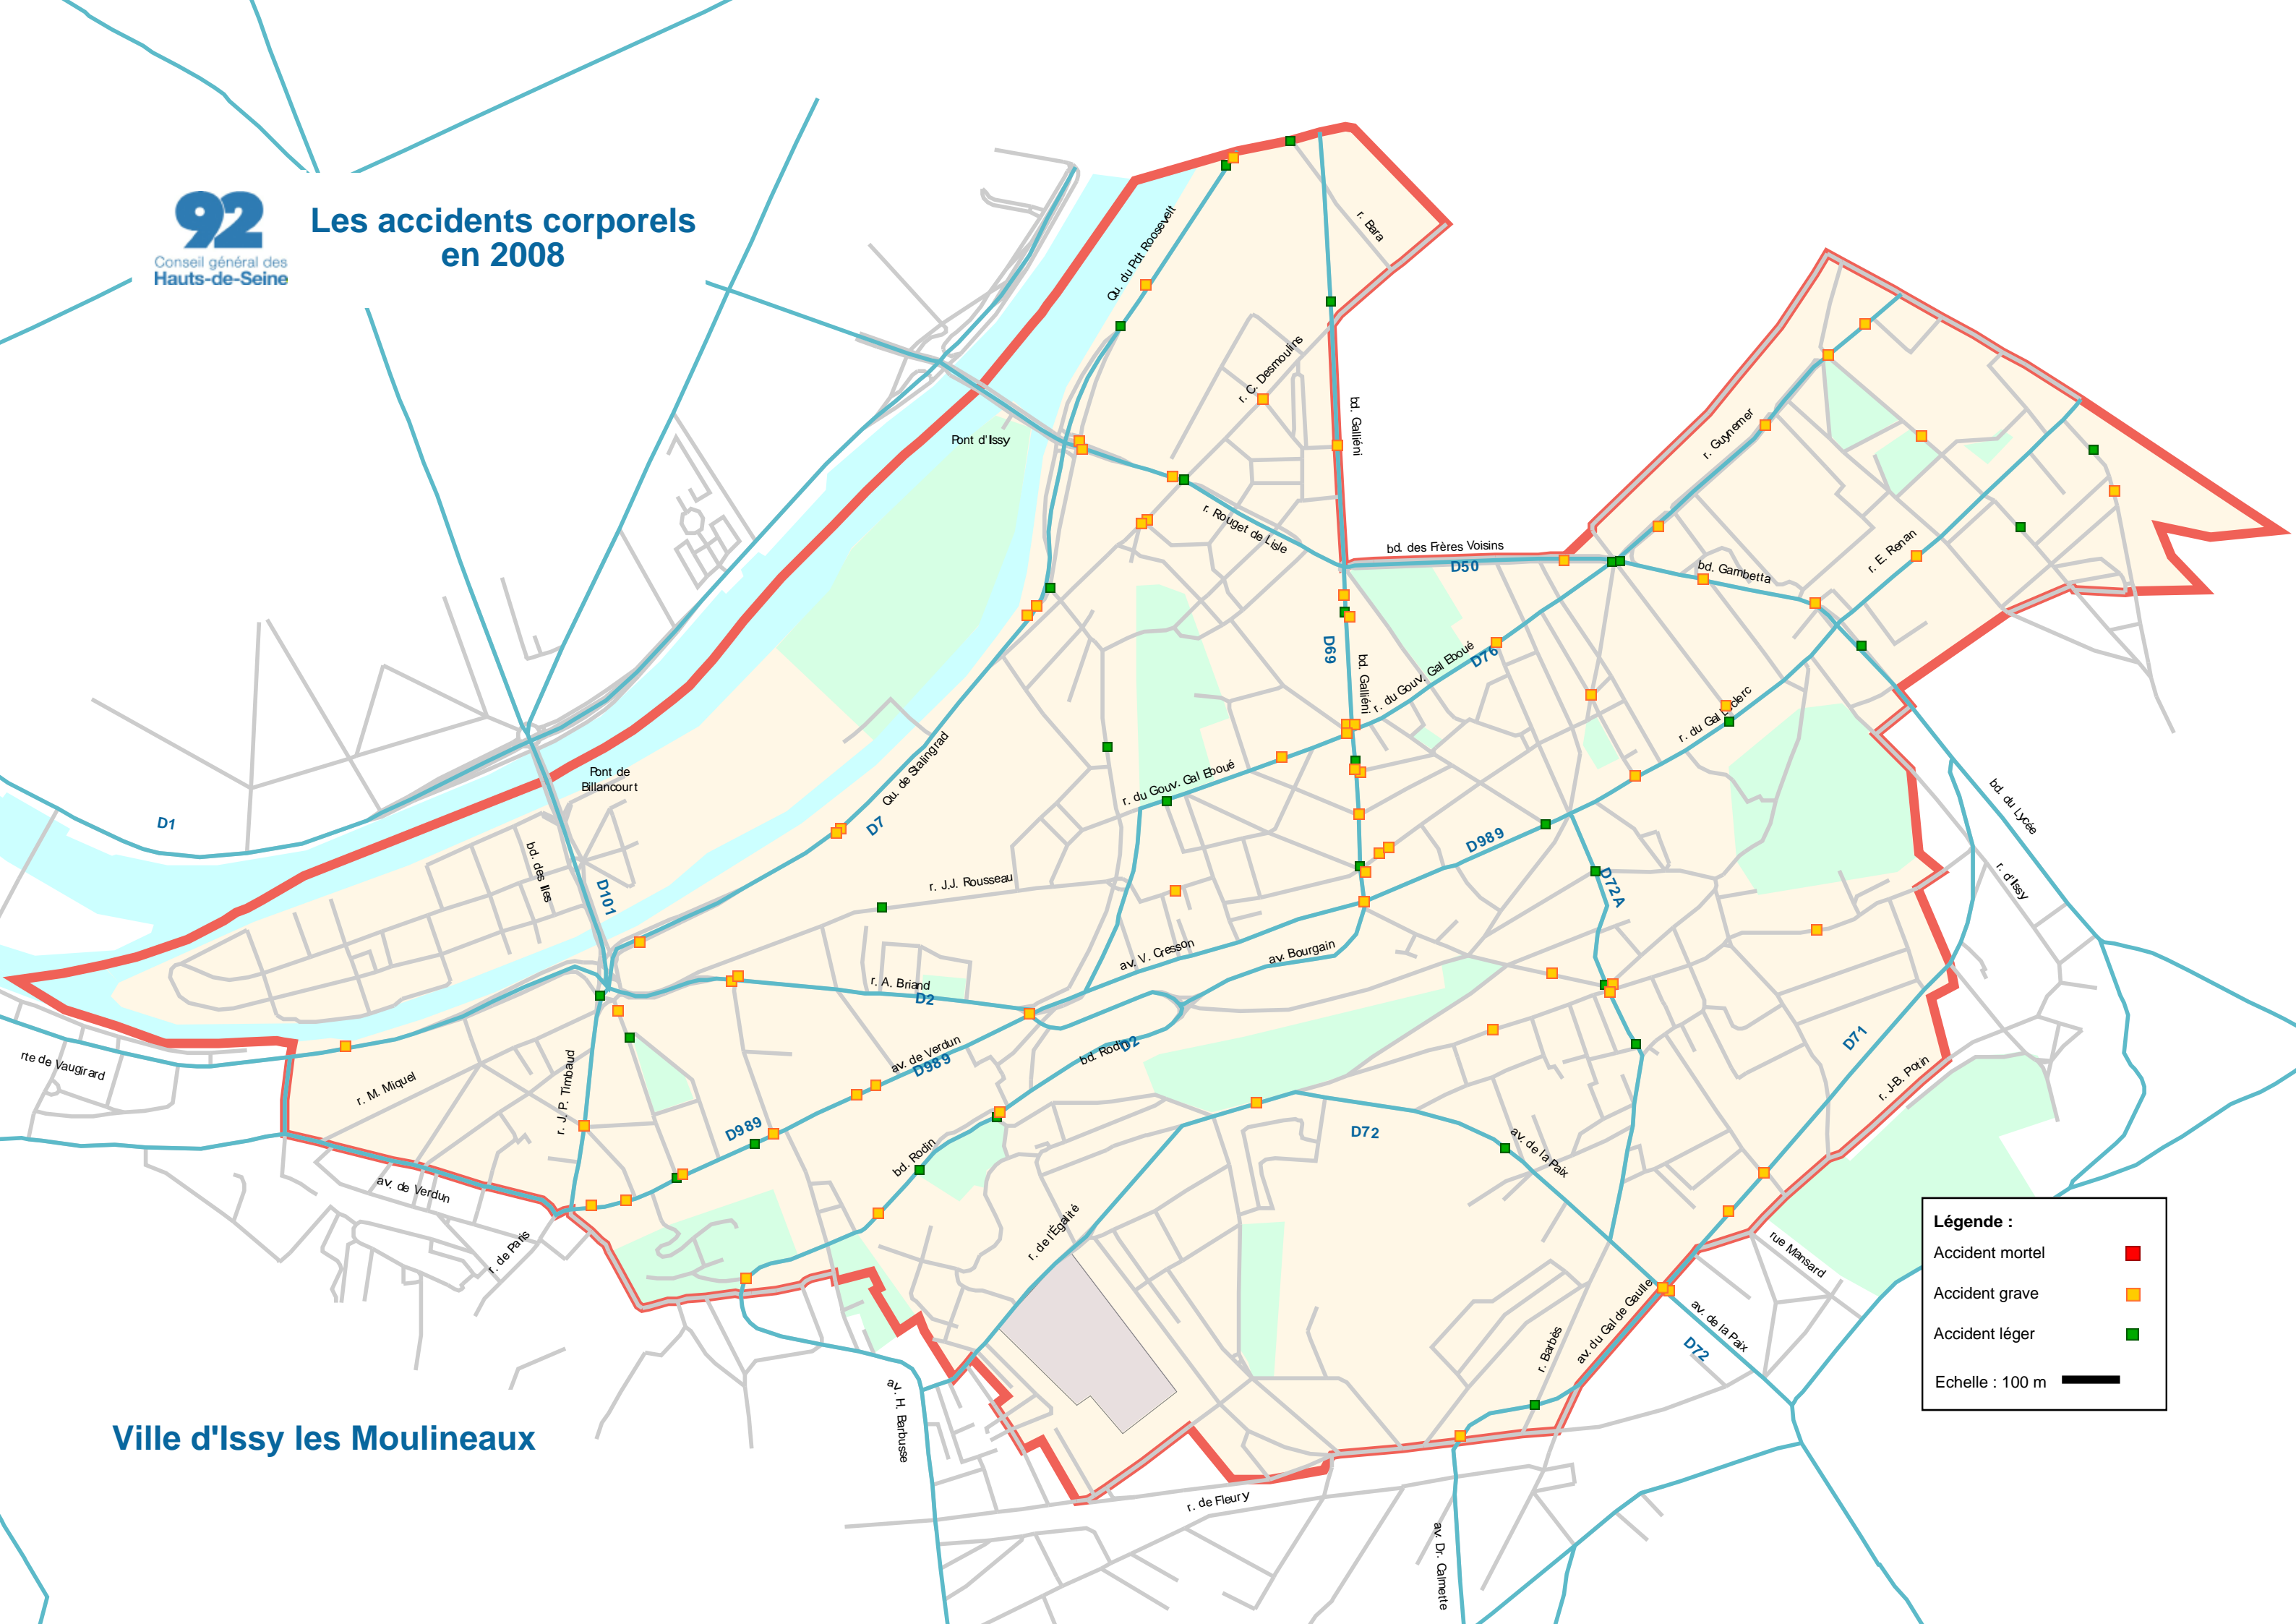

Les accidents corporels en 2008

Ville d'Issy les Moulineaux

Légende :

- Accident mortel ■
- Accident grave ■
- Accident léger ■
- Echelle : 100 m