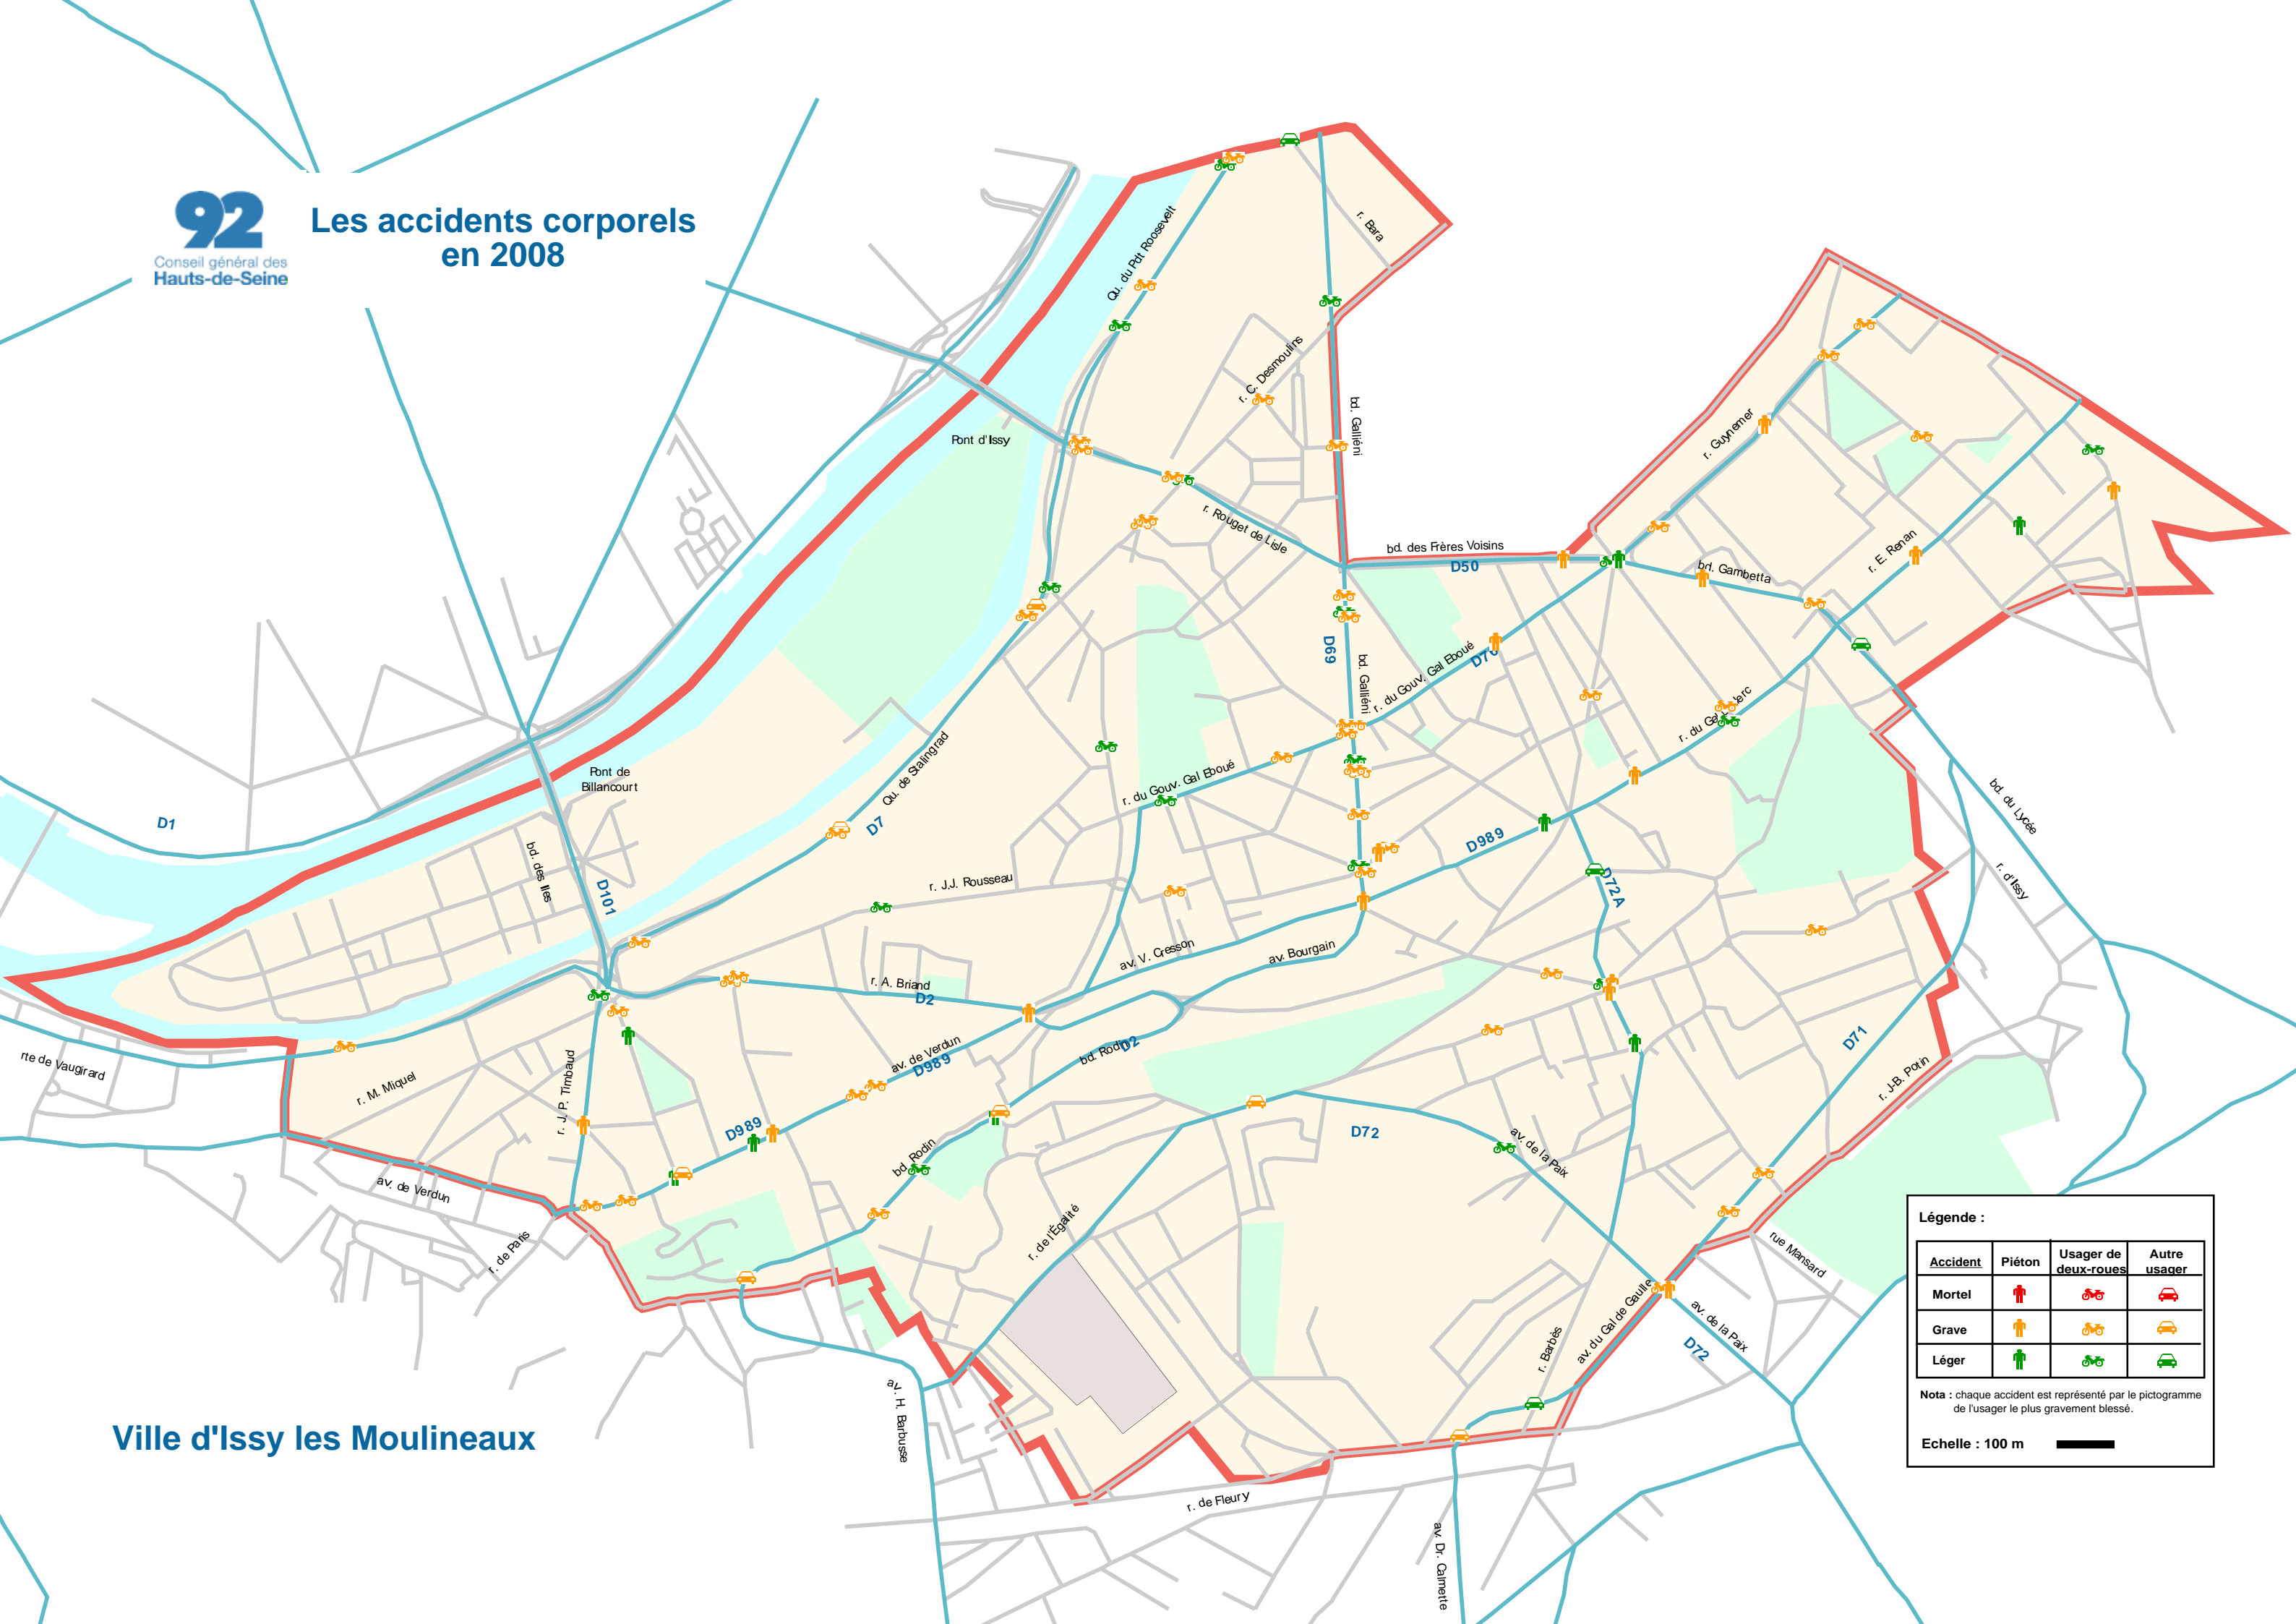

Les accidents corporels en 2008

Ville d'Issy les Moulineaux

Légende :

Accident	Piéton	Usager de deux-roues	Autre usager
Mortel			
Grave			
Léger			

Nota : chaque accident est représenté par le pictogramme de l'utilisateur le plus gravement blessé.

Echelle : 100 m