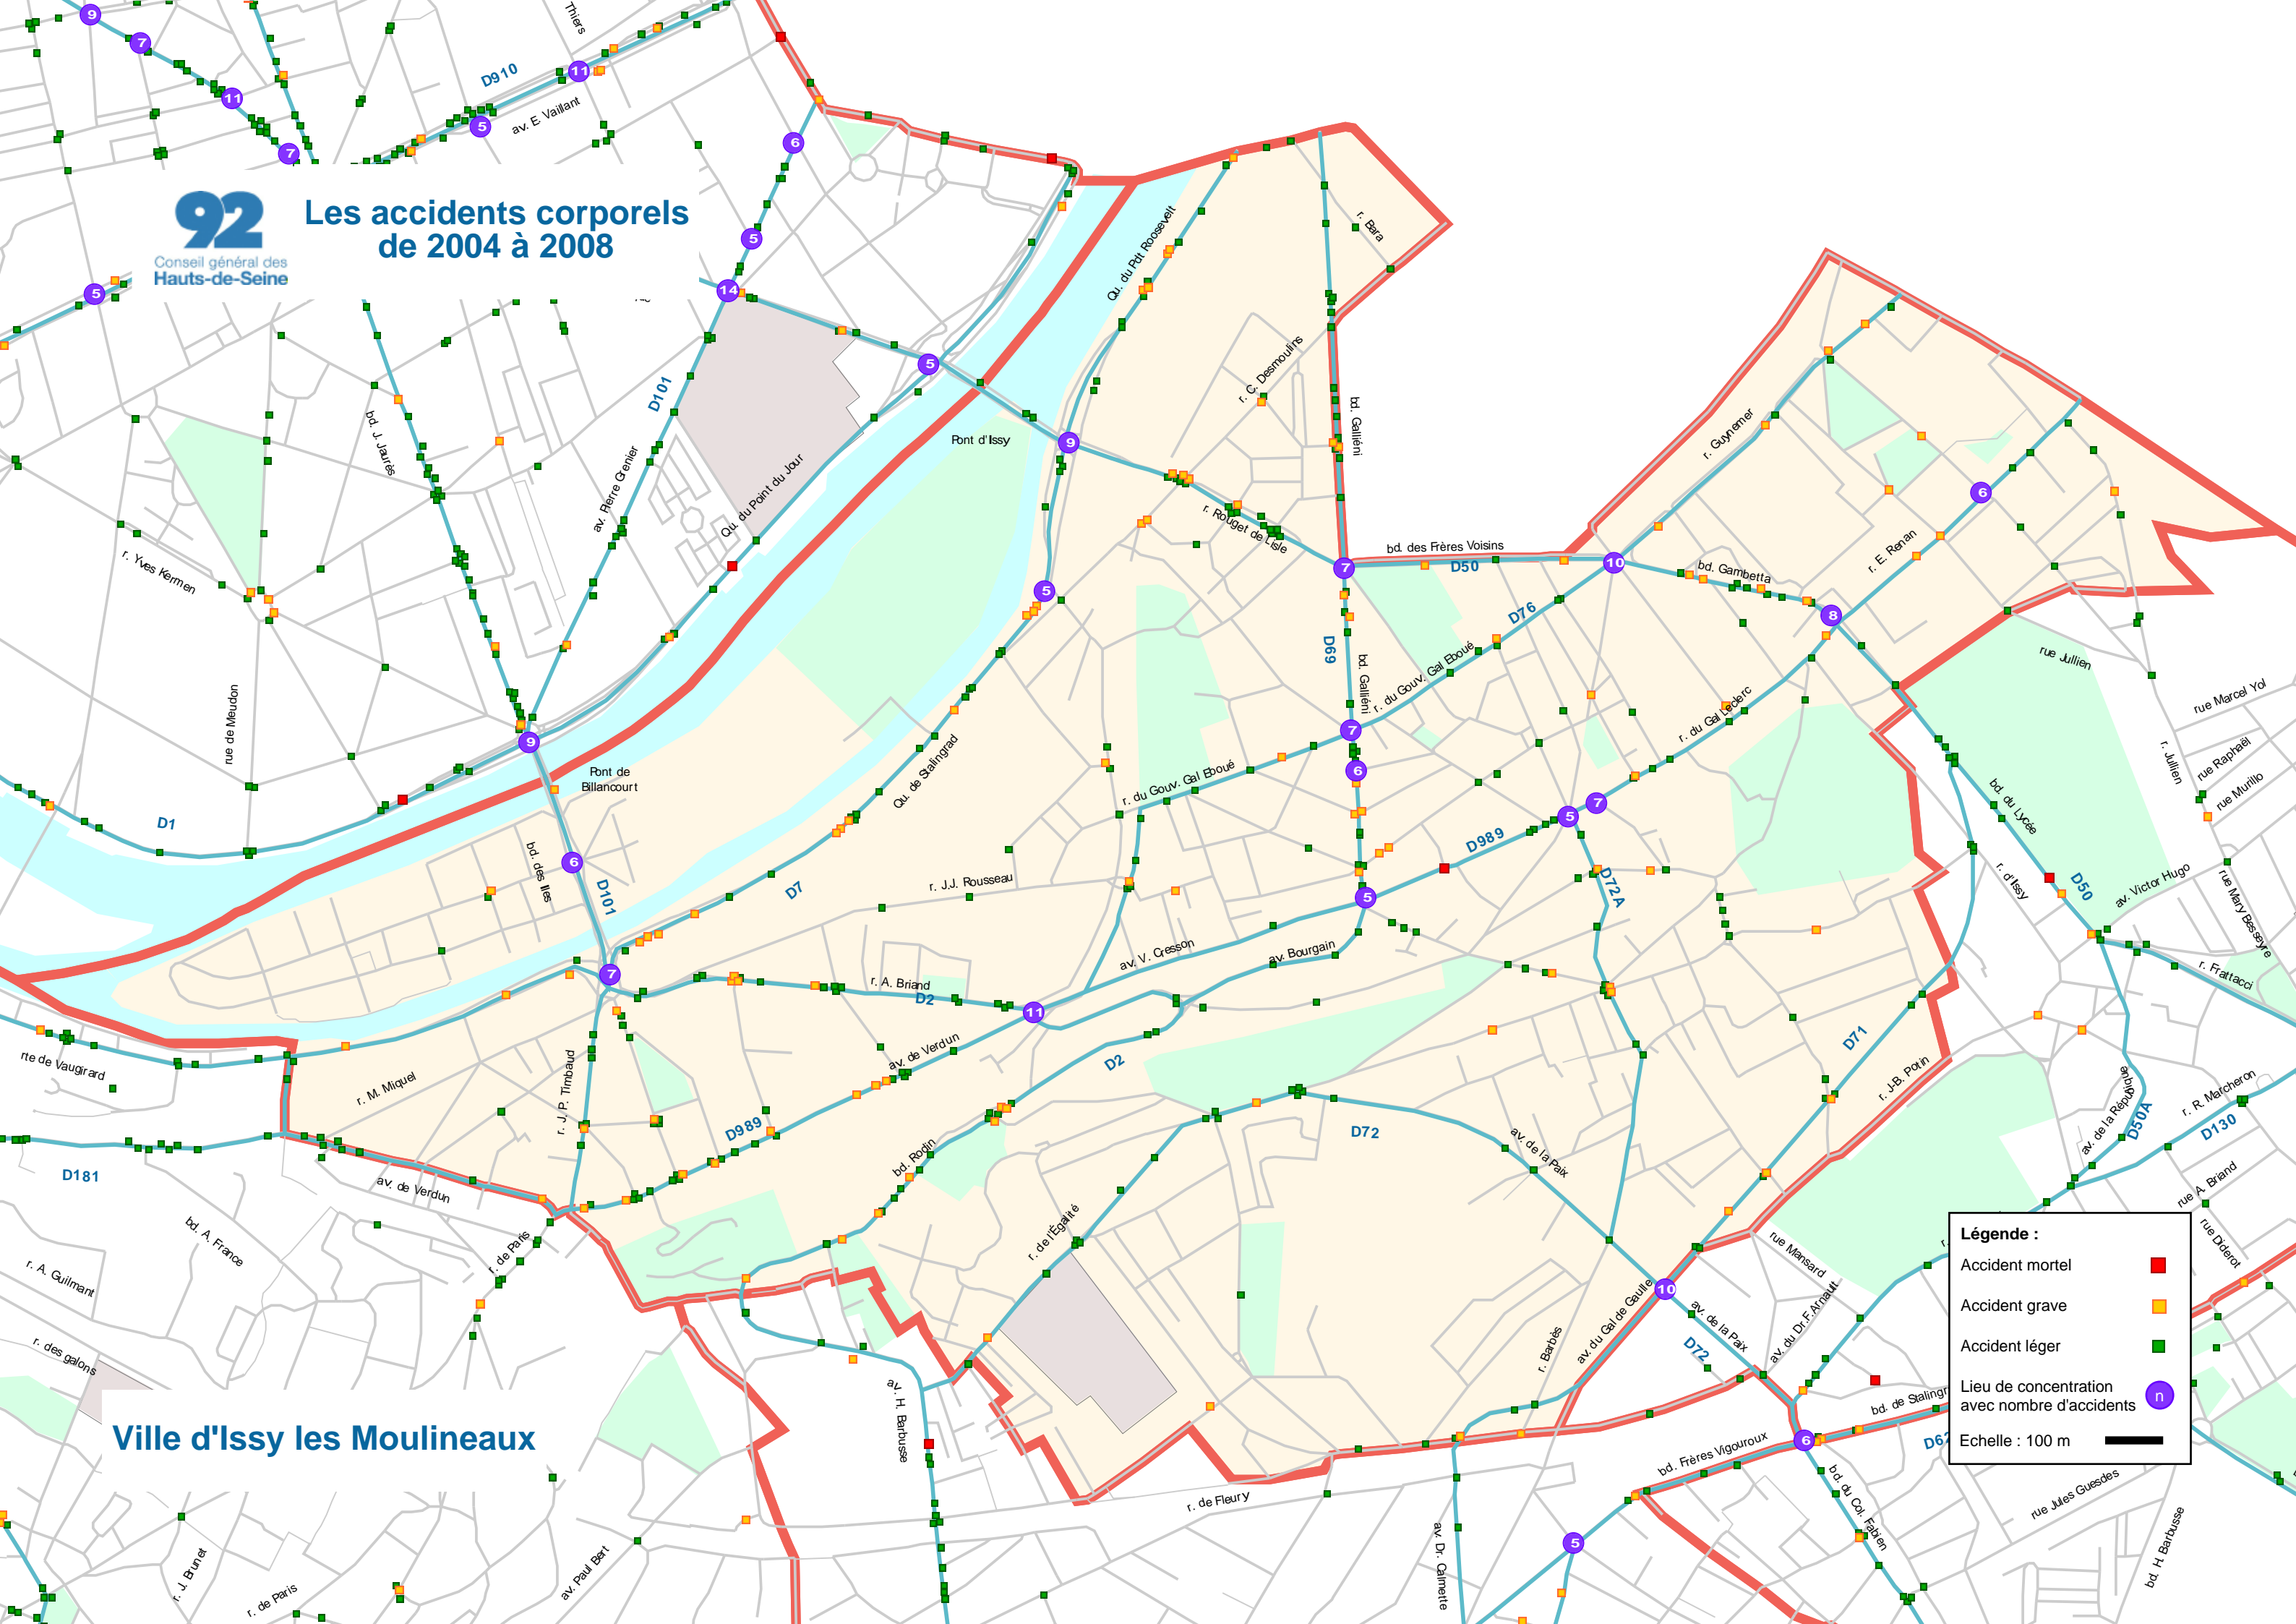

Conseil général des Hauts-de-Seine

Les accidents corporels de 2004 à 2008

Ville d'Issy les Moulineaux

Légende :

- Accident mortel ■
- Accident grave ■
- Accident léger ■
- Lieu de concentration avec nombre d'accidents n
- Echelle : 100 m