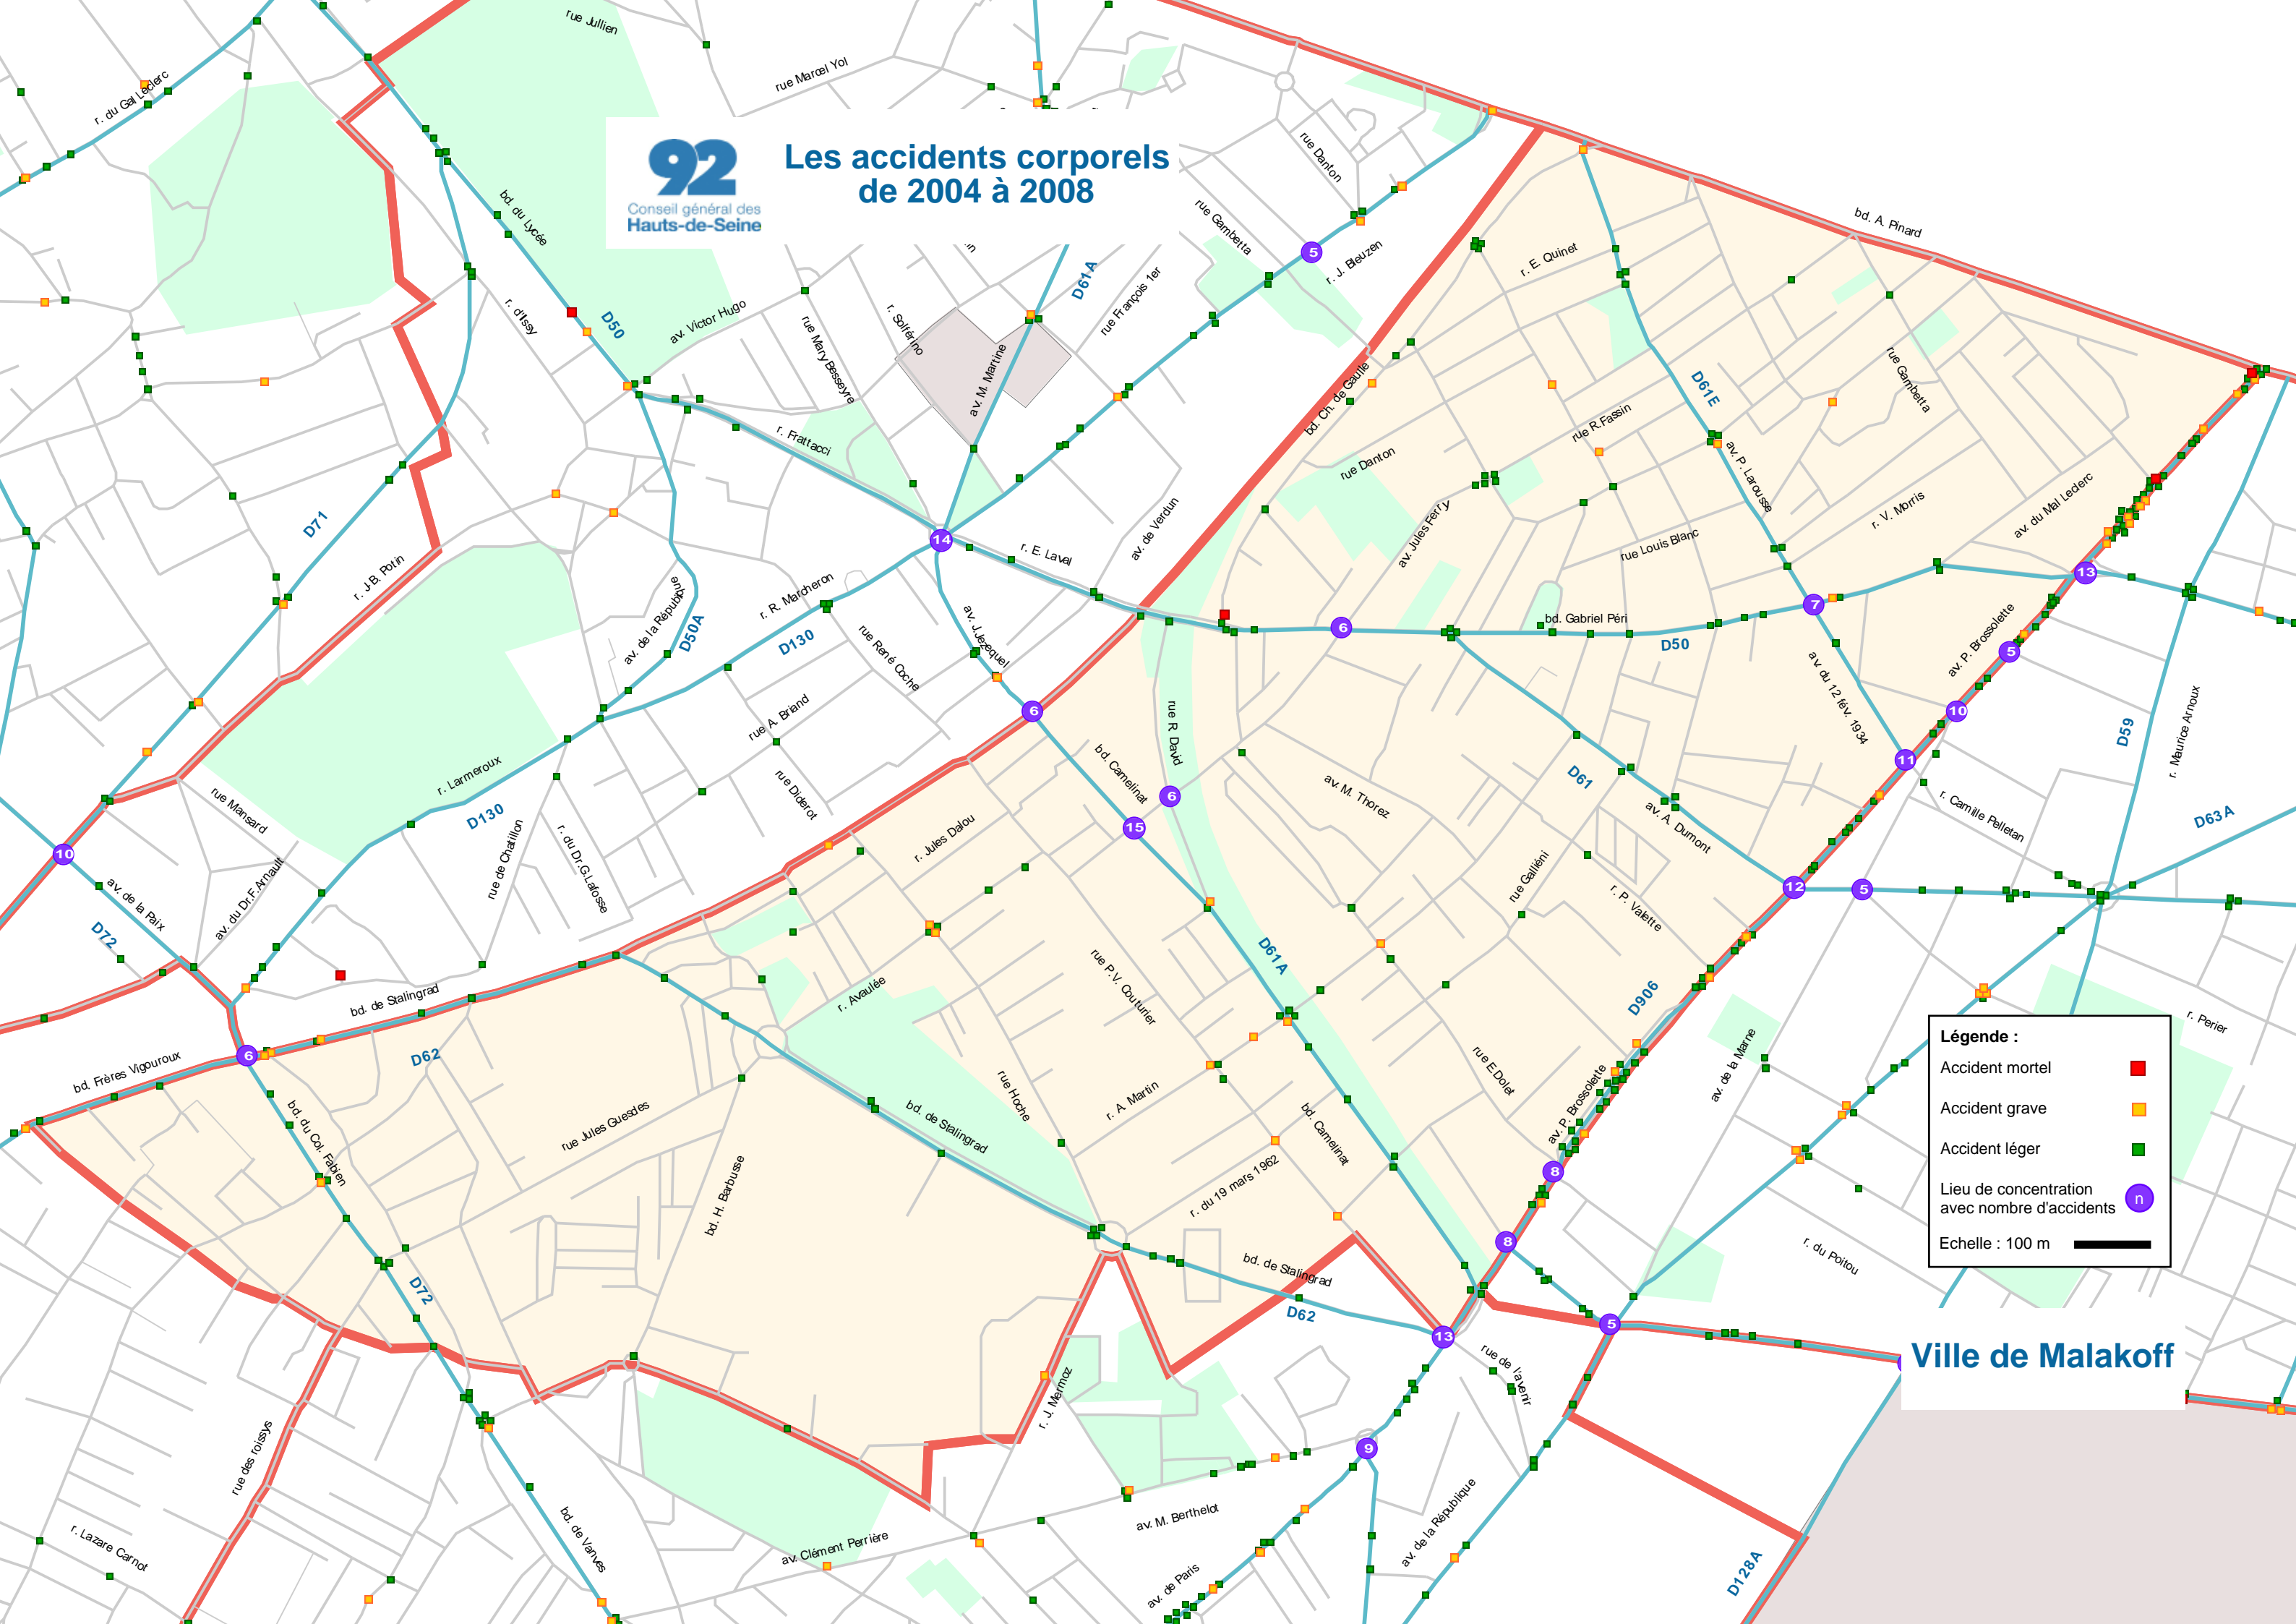

Les accidents corporels de 2004 à 2008

Légende :

- Accident mortel ■
- Accident grave ■
- Accident léger ■
- Lieu de concentration avec nombre d'accidents ○ n
- Echelle : 100 m

Ville de Malakoff