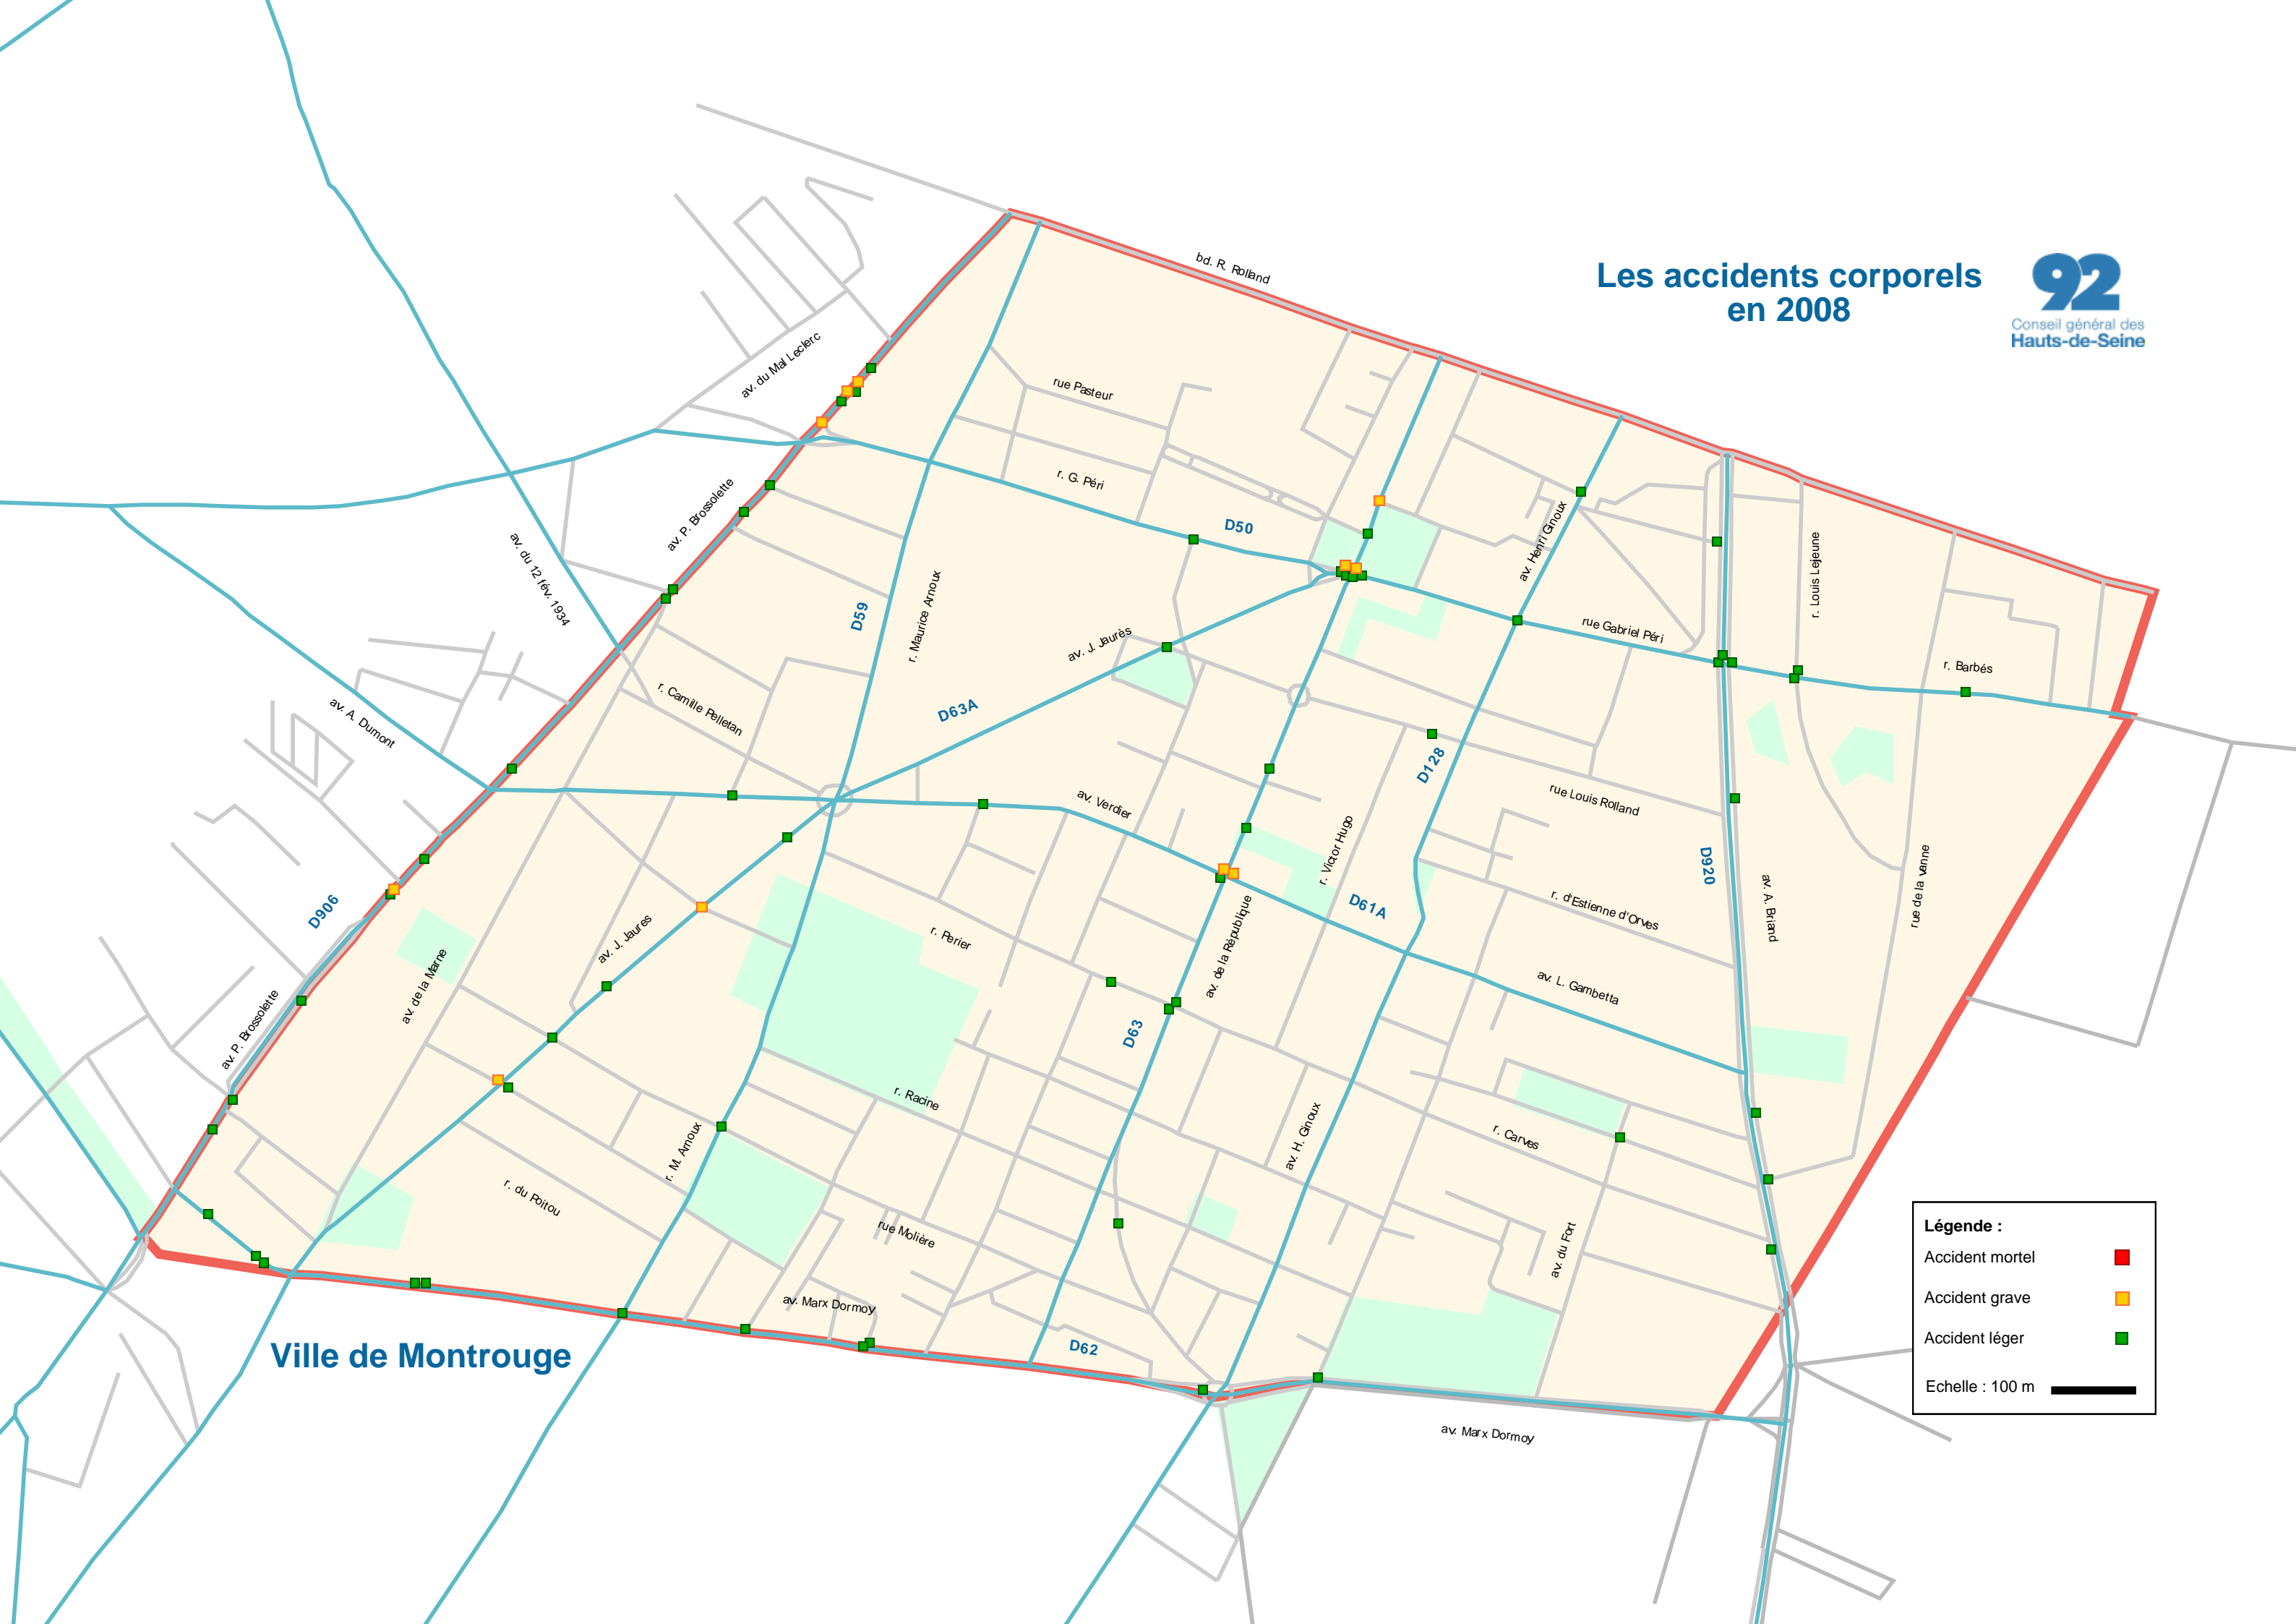

Les accidents corporels en 2008

Ville de Montrouge

Légende :

- Accident mortel ■
- Accident grave ■
- Accident léger ■

Echelle : 100 m