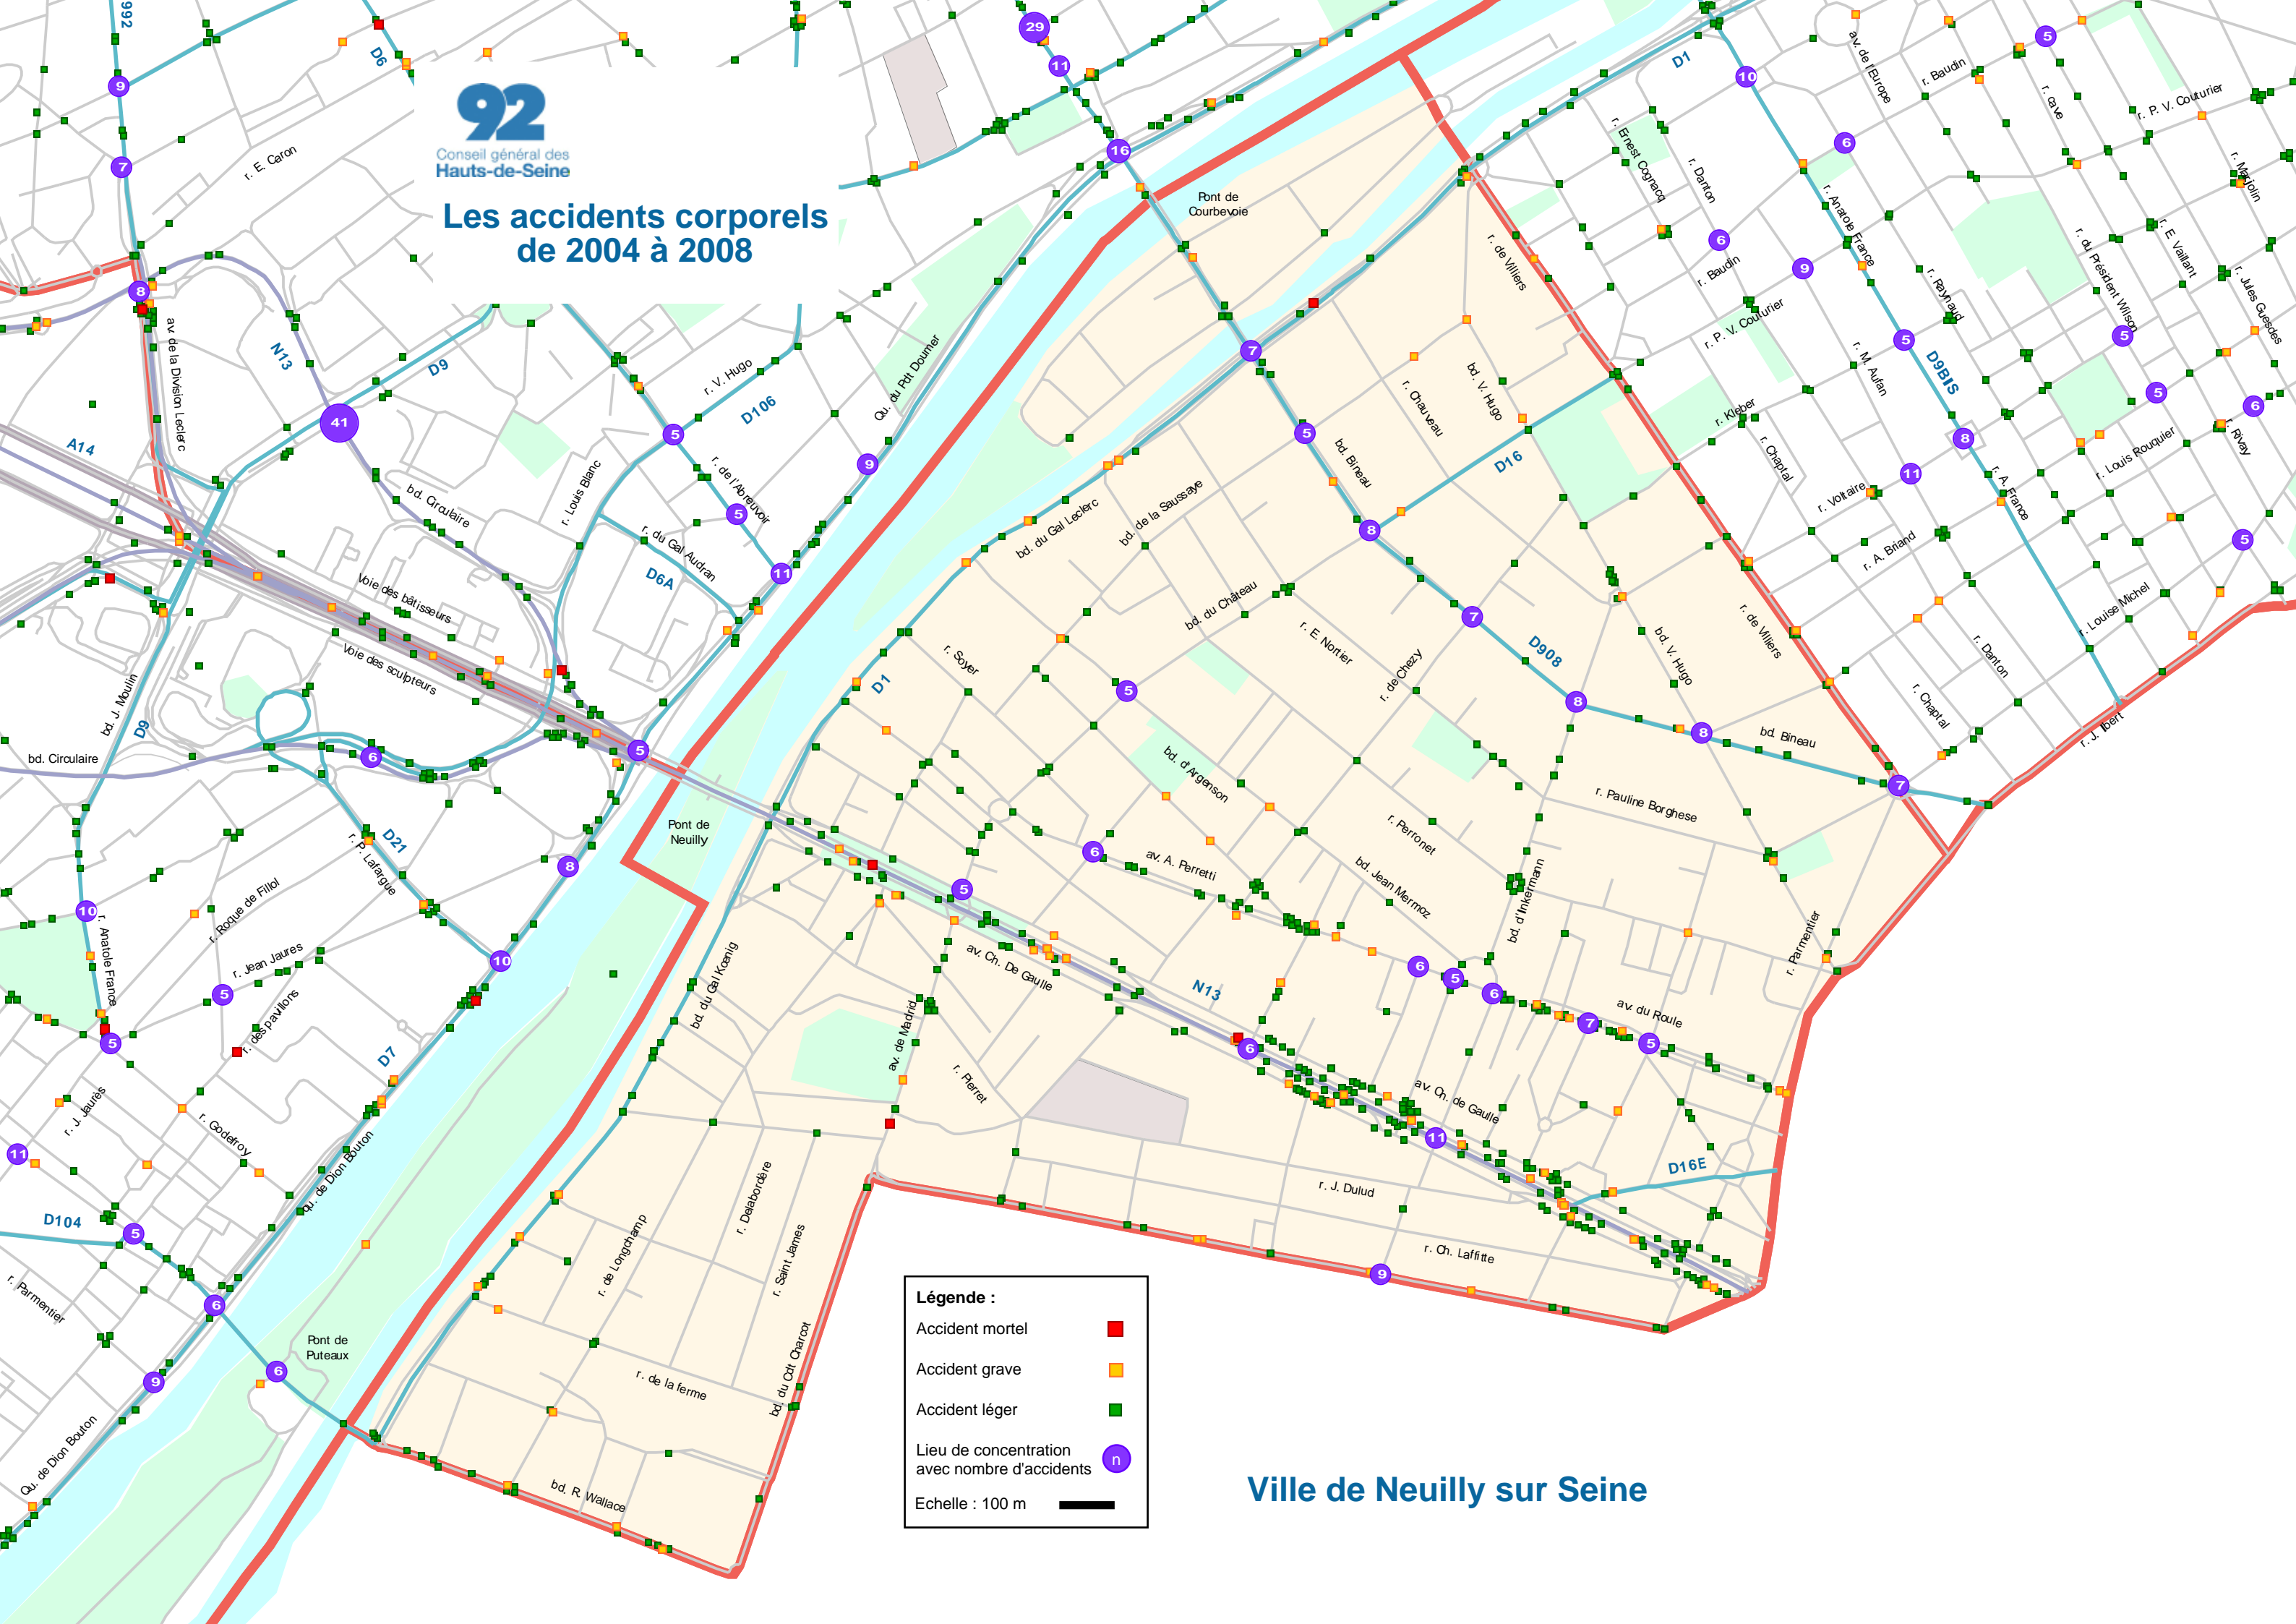

Les accidents corporels de 2004 à 2008

Légende :

- Accident mortel ■
- Accident grave ■
- Accident léger ■
- Lieu de concentration
avec nombre d'accidents ○
- Echelle : 100 m

Ville de Neuilly sur Seine