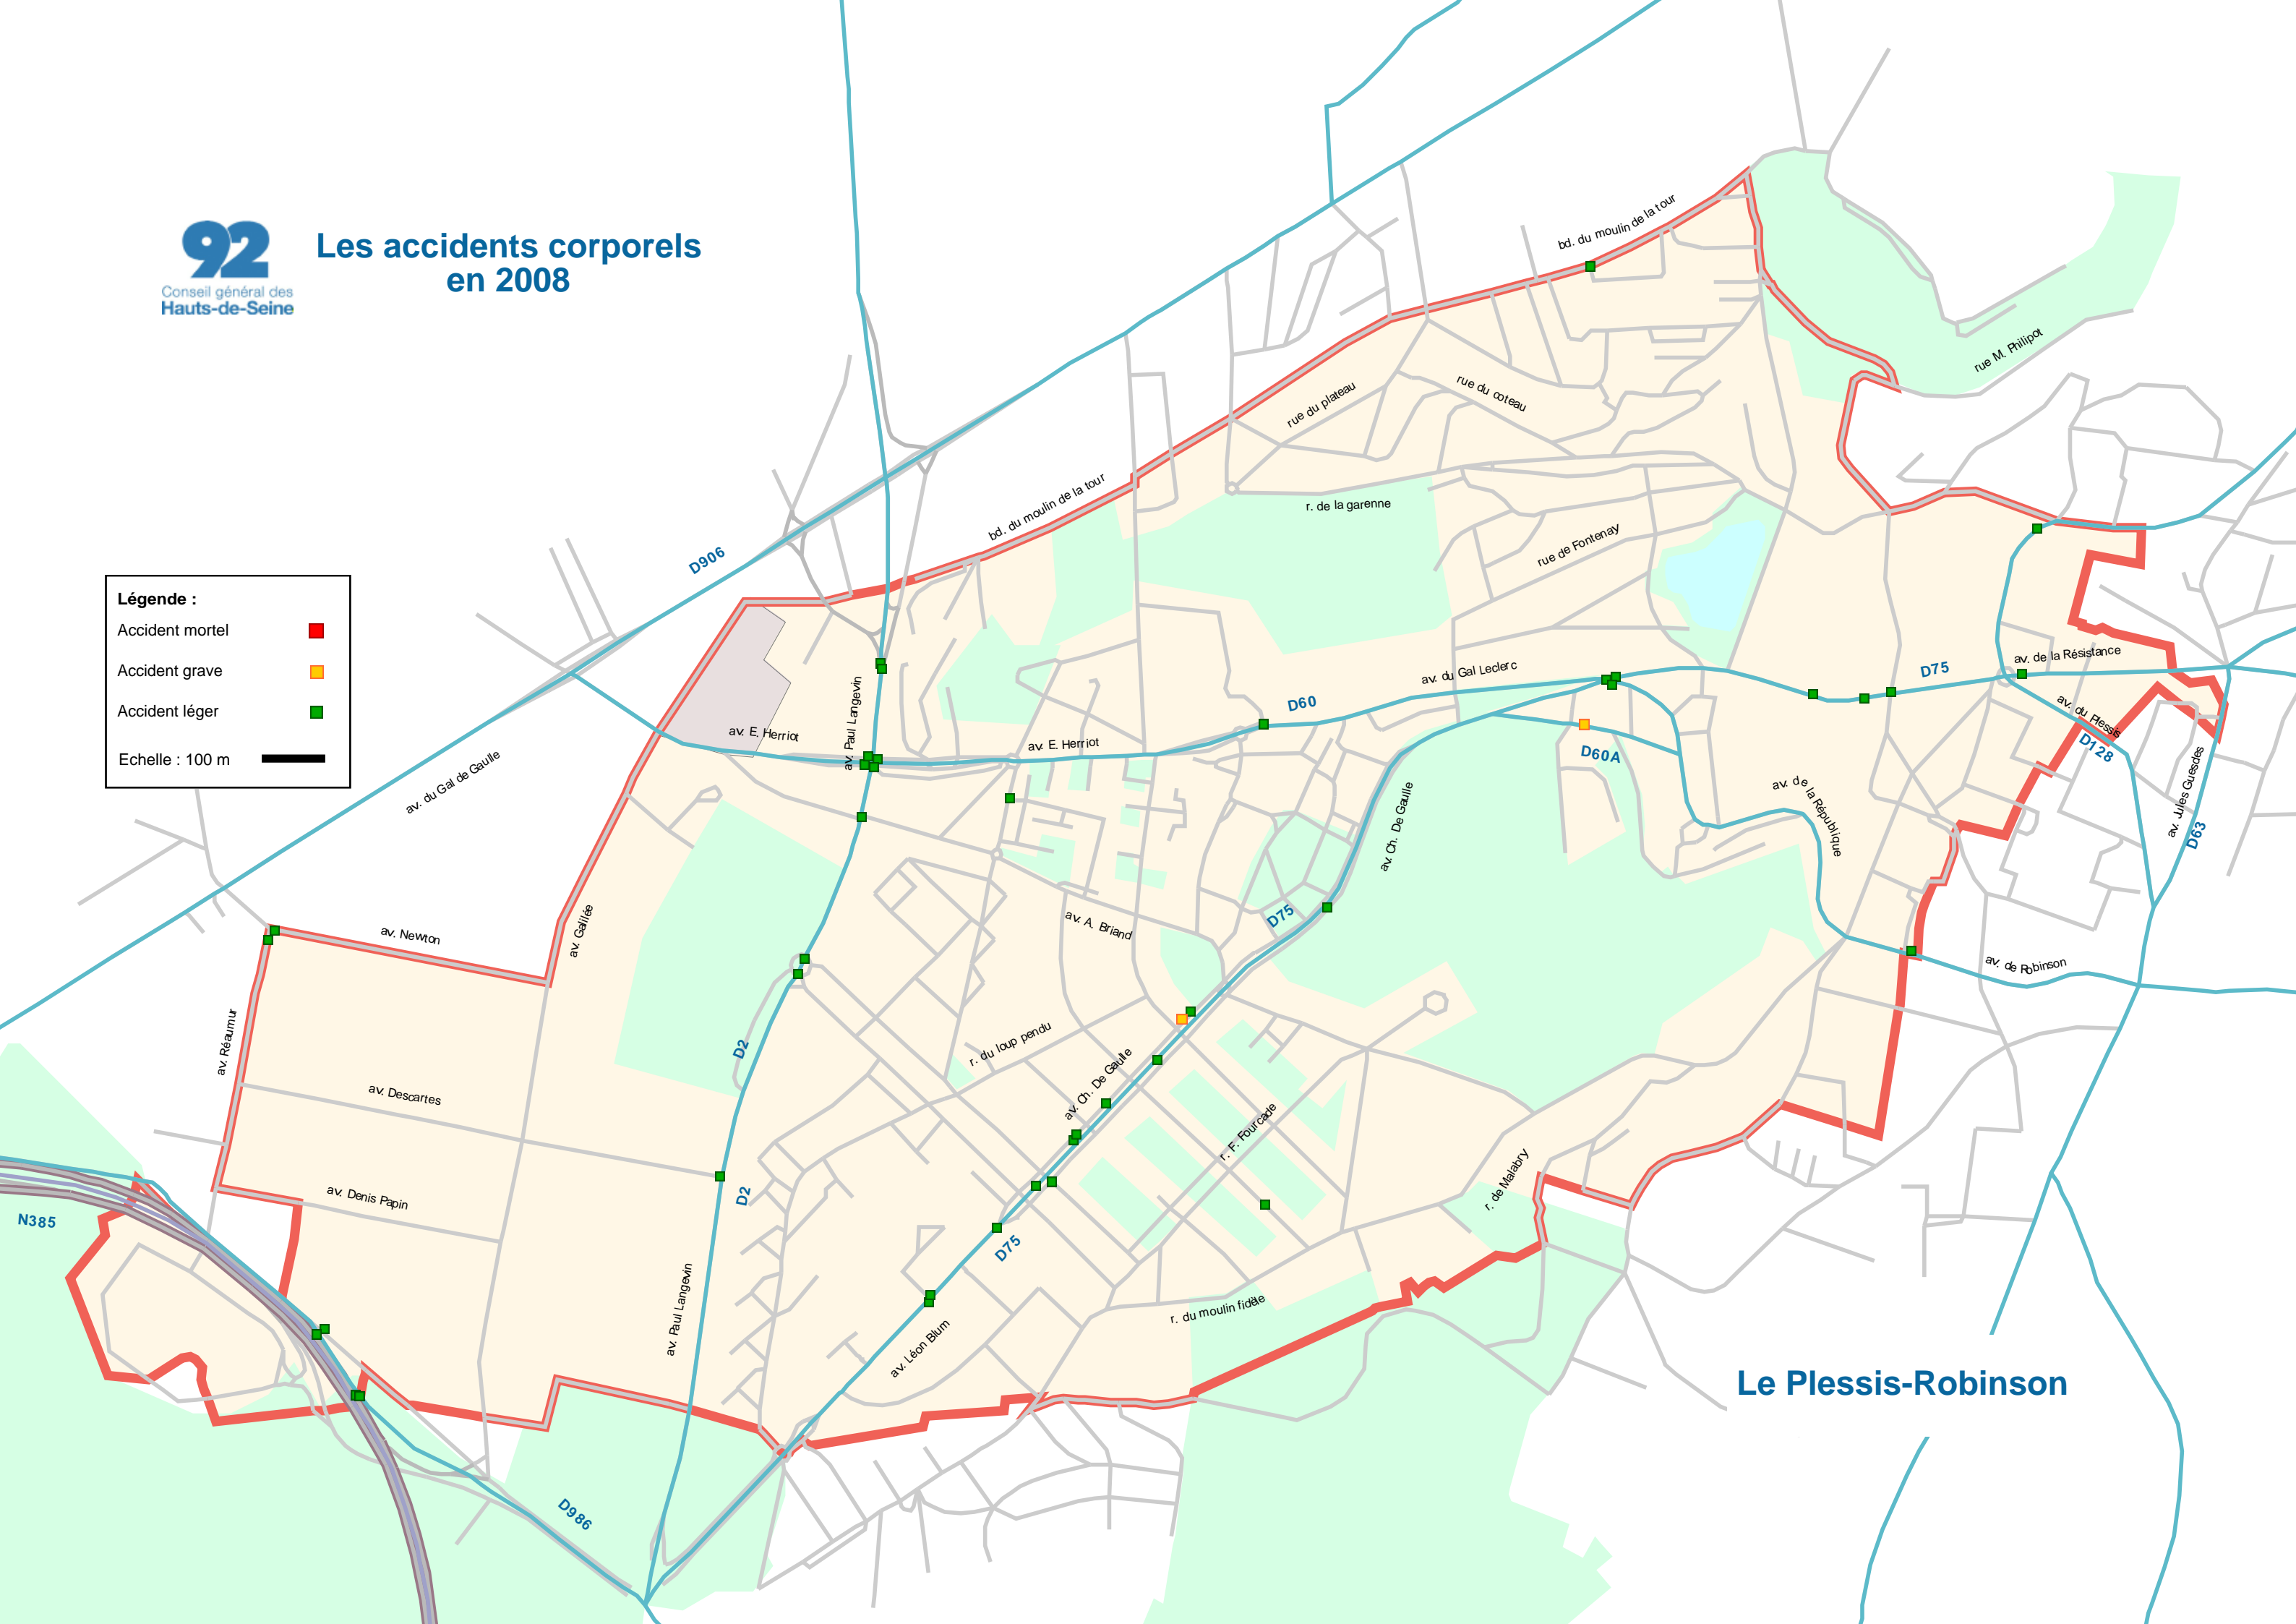

Les accidents corporels en 2008

Légende :

- Accident mortel ■
- Accident grave ■
- Accident léger ■
- Echelle : 100 m

Le Plessis-Robinson