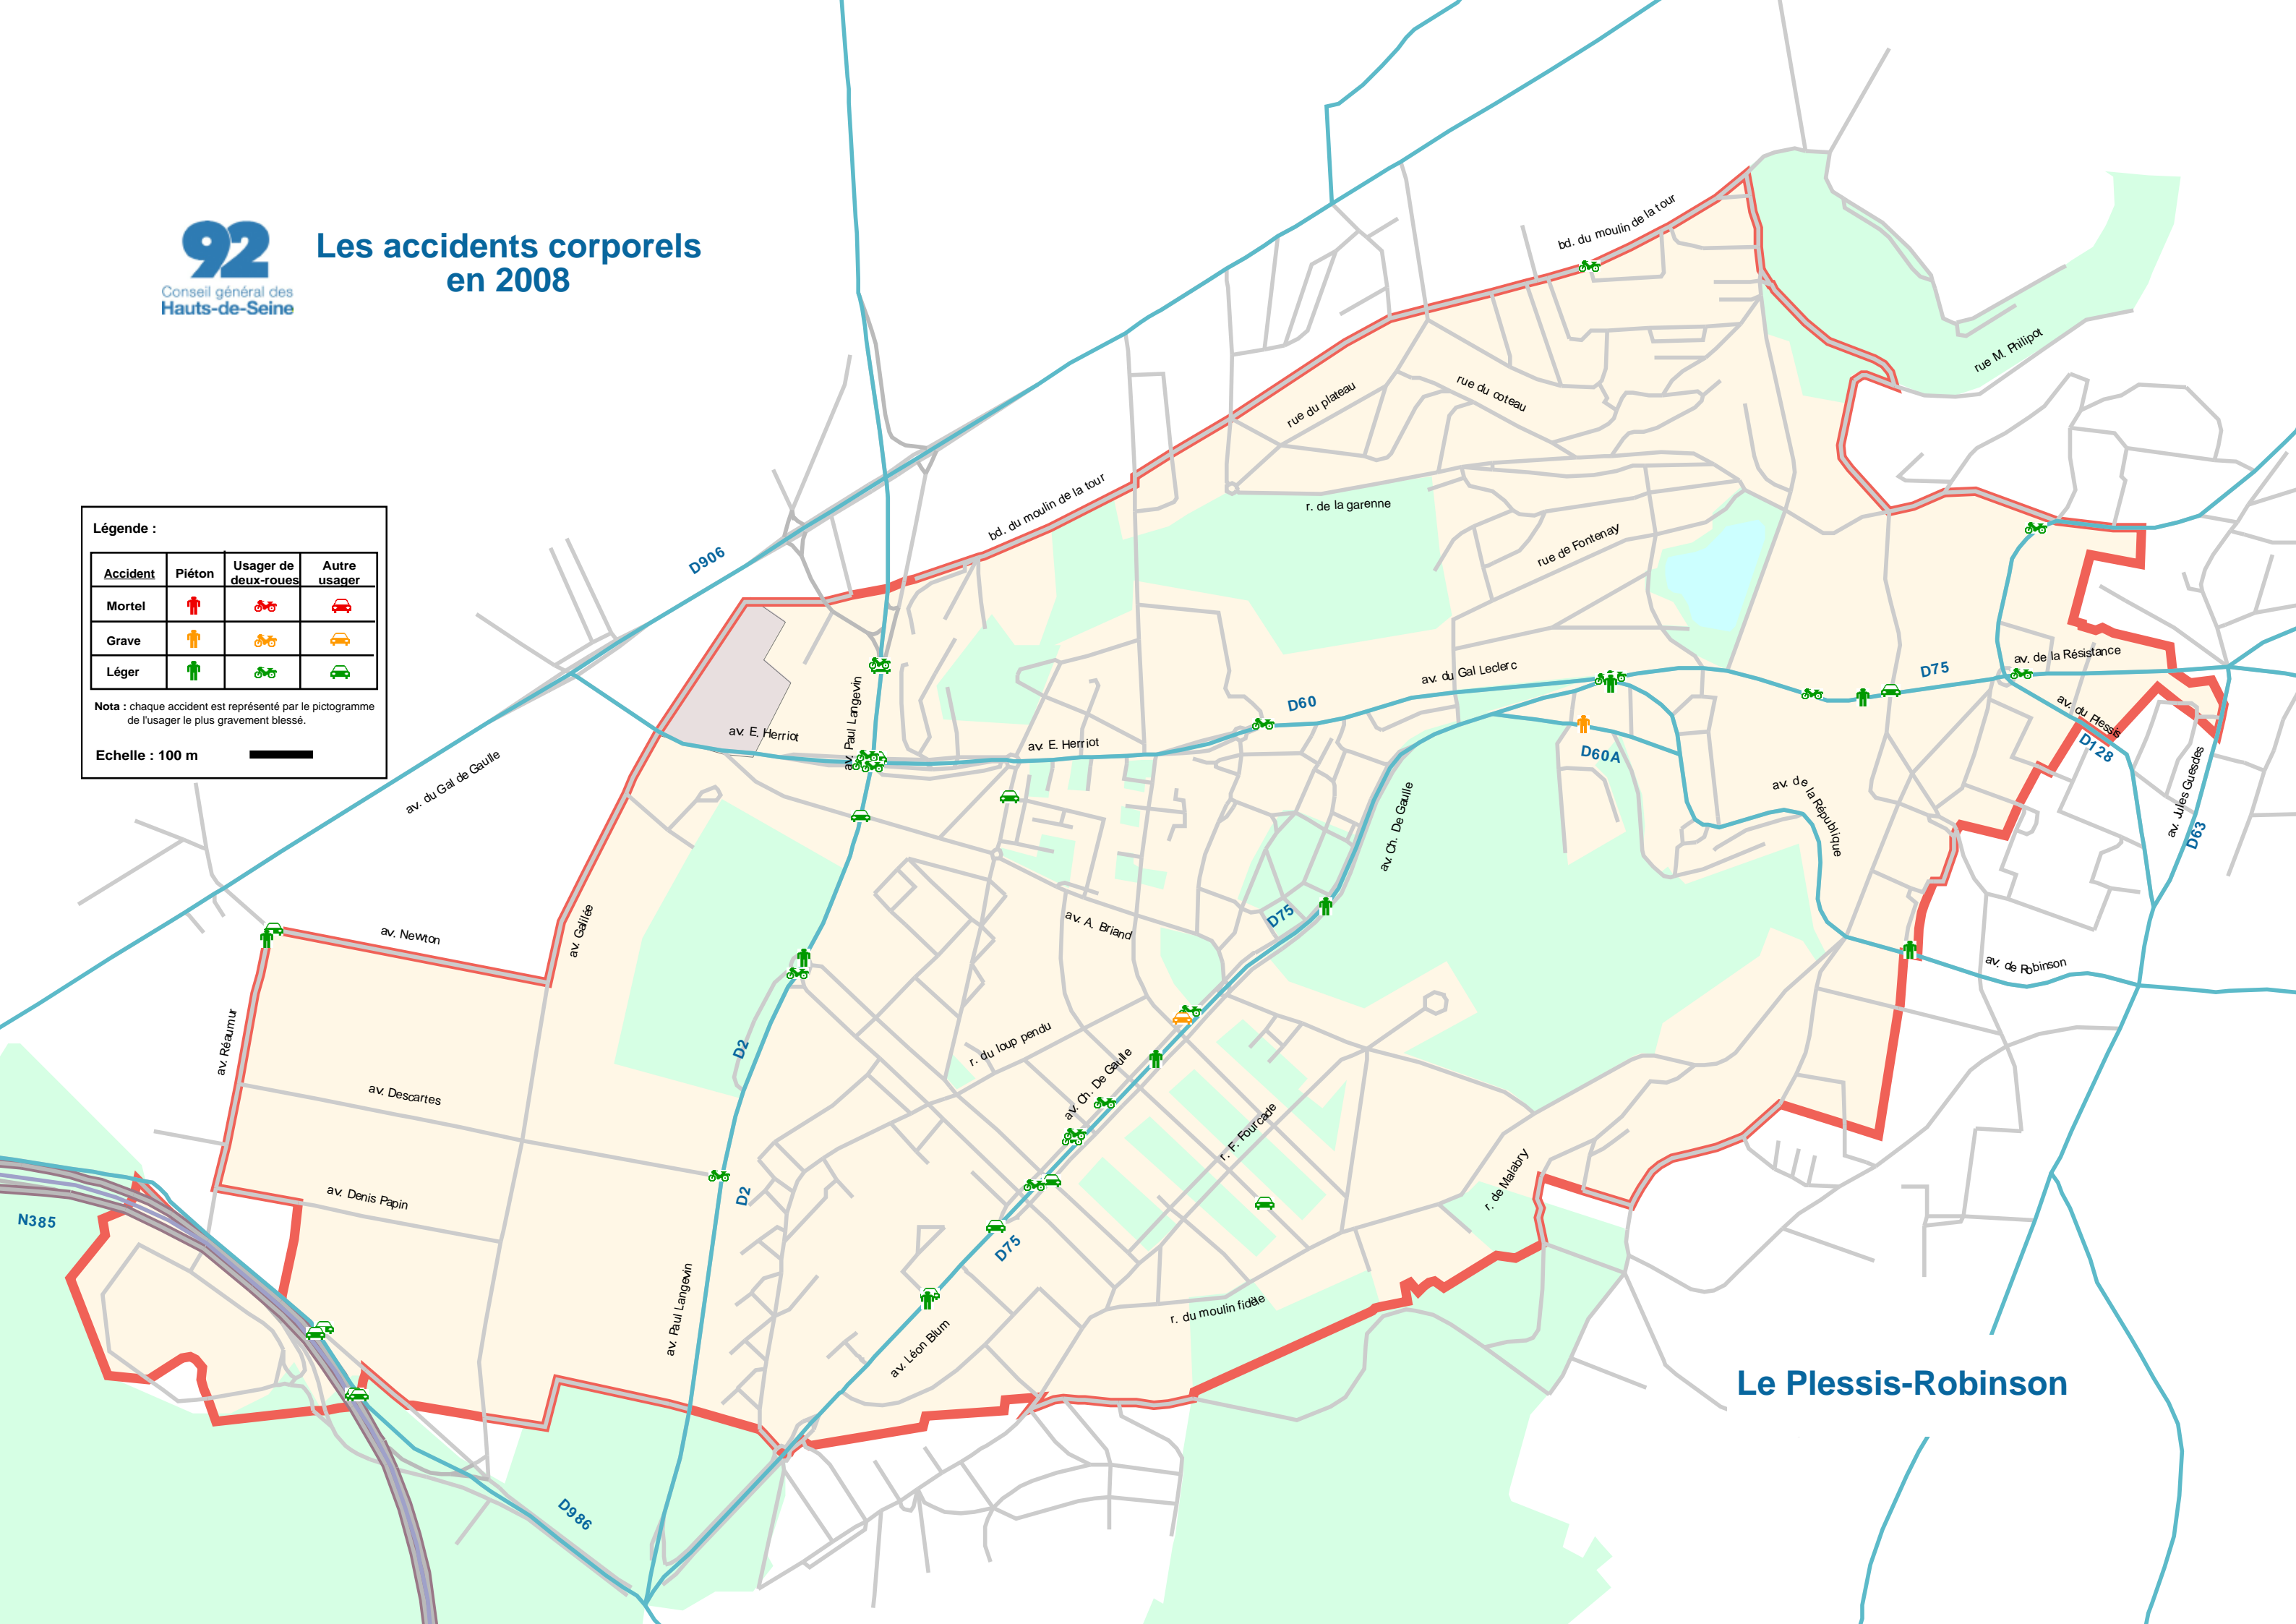

**Légende :**

Accident	Piéton	Usager de deux-roues	Autre usager
Mortel			
Grave			
Léger			

Nota : chaque accident est représenté par le pictogramme de l'utilisateur le plus gravement blessé.

Echelle : 100 m

**Le Plessis-Robinson**