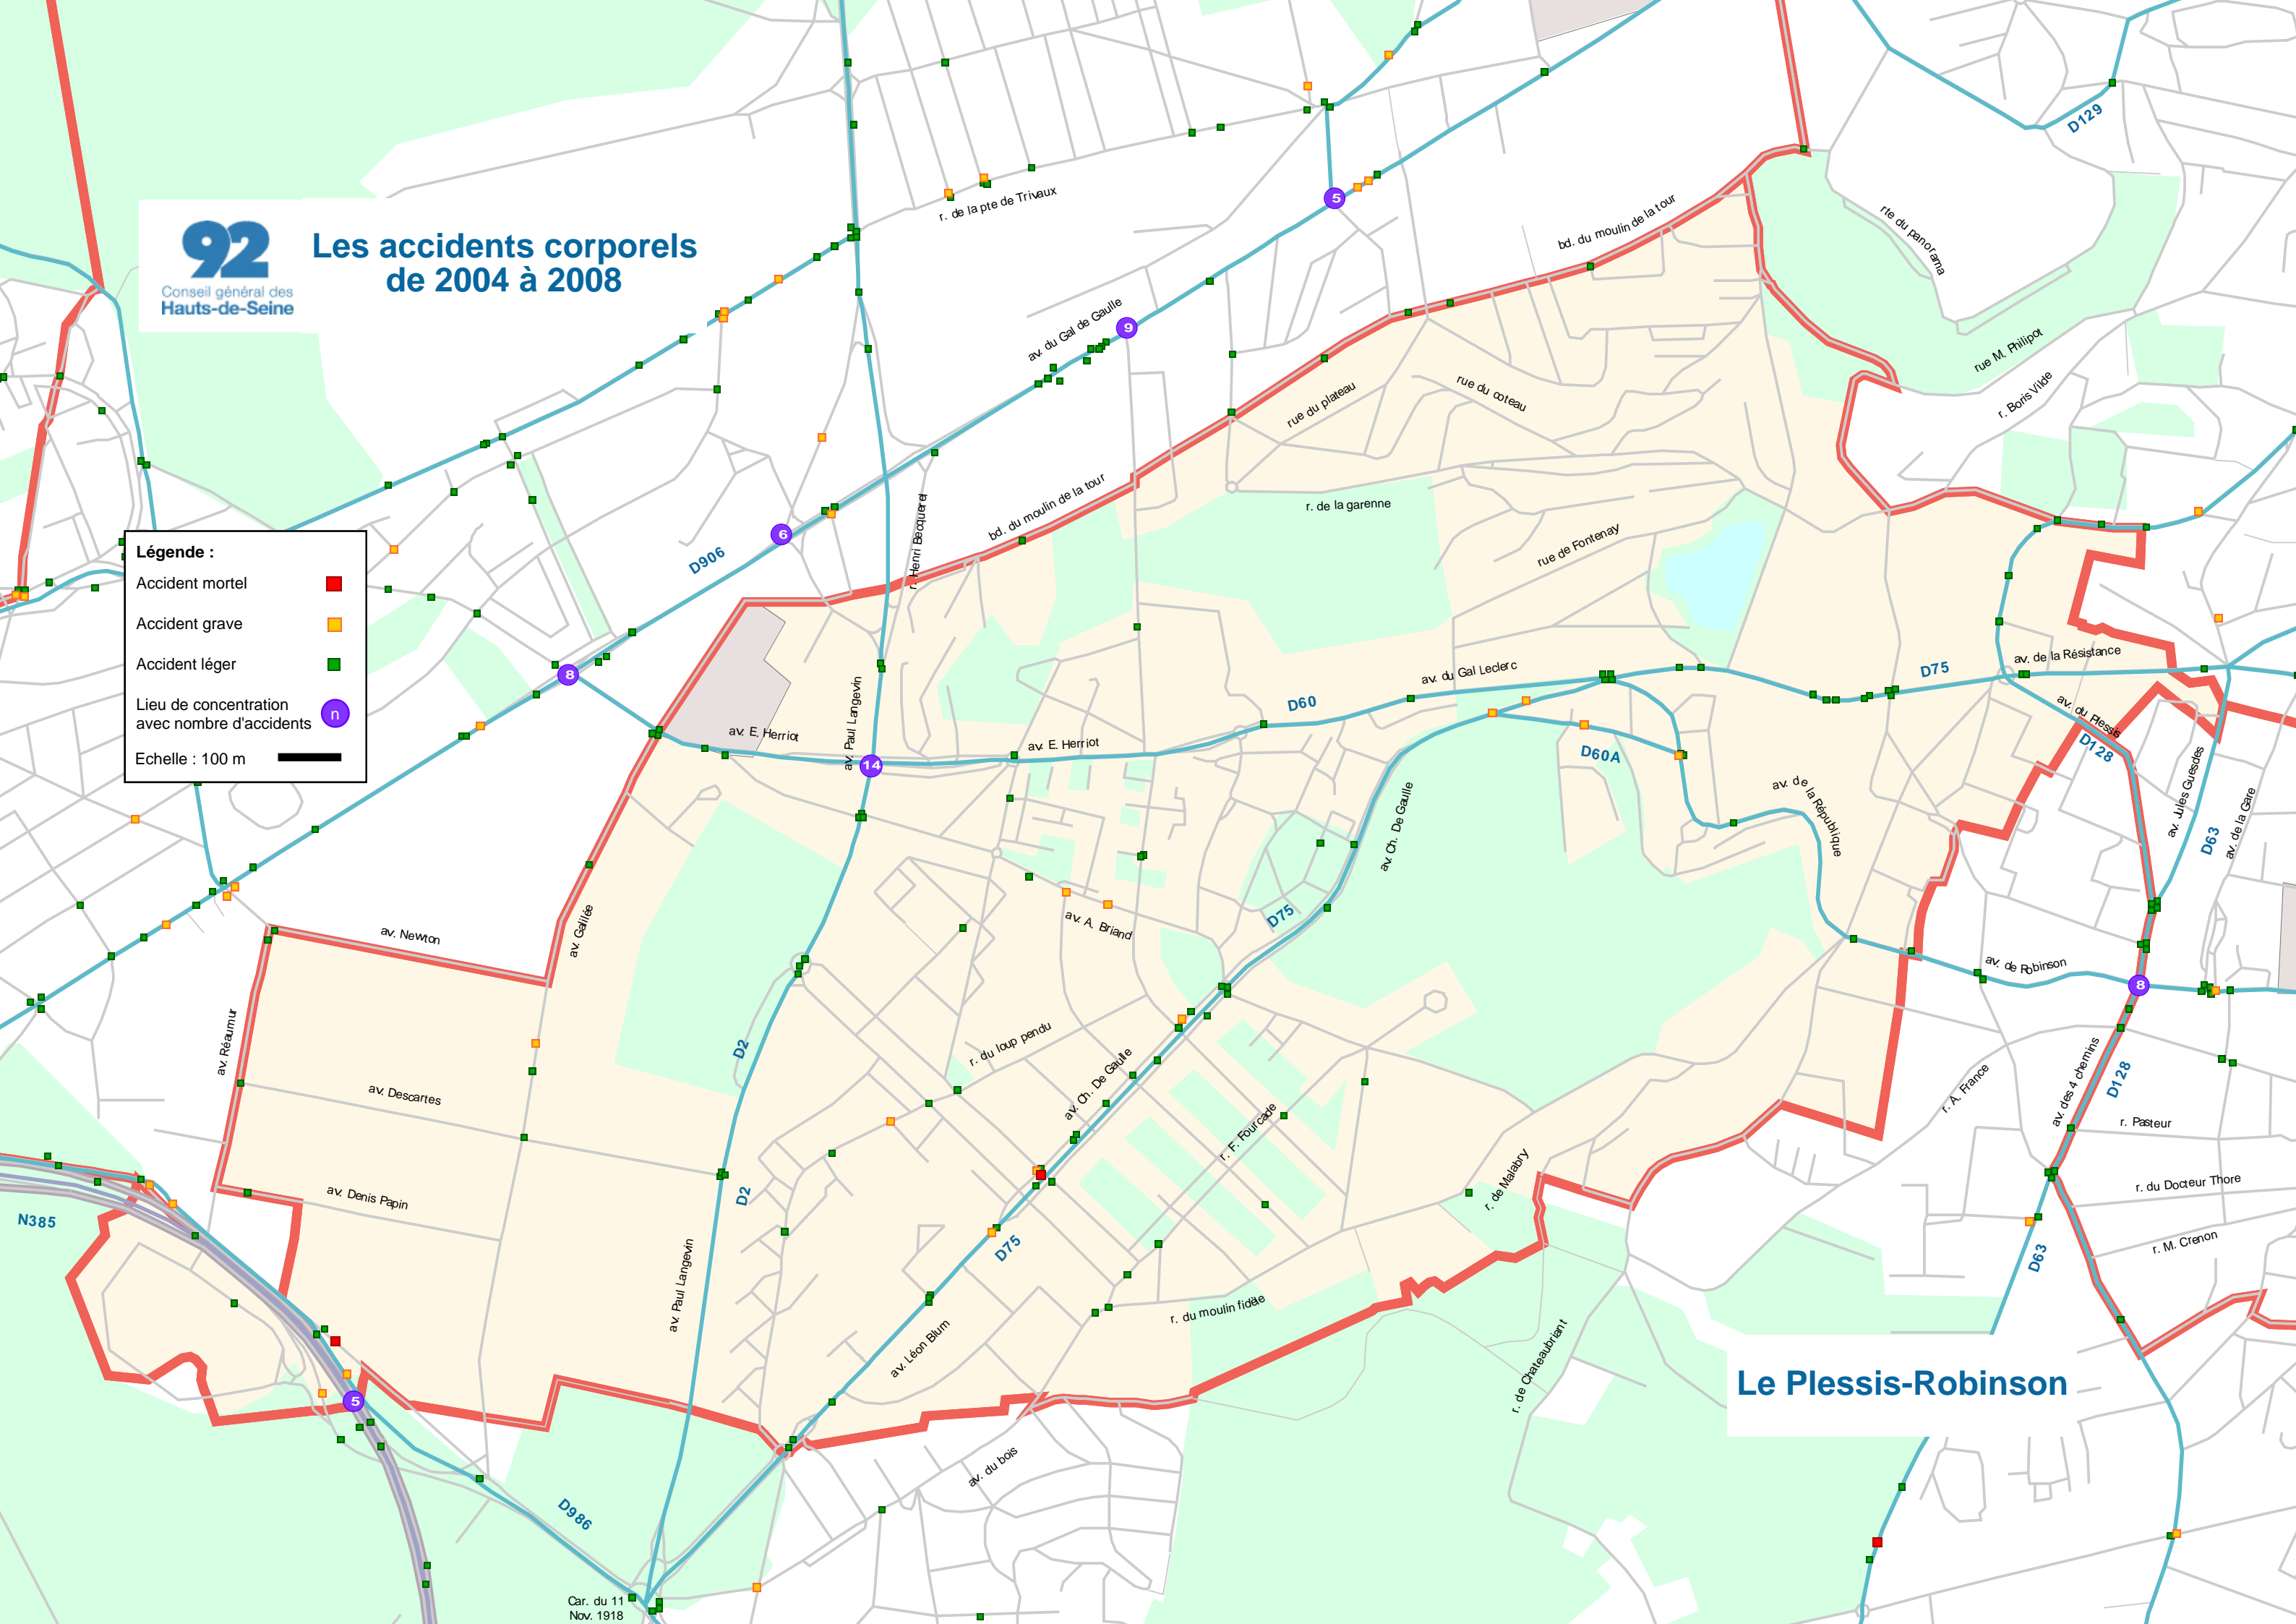

Légende :

- Accident mortel ■
- Accident grave ■
- Accident léger ■
- Lieu de concentration avec nombre d'accidents n
- Echelle : 100 m

Le Plessis-Robinson

Car. du 11 Nov. 1918