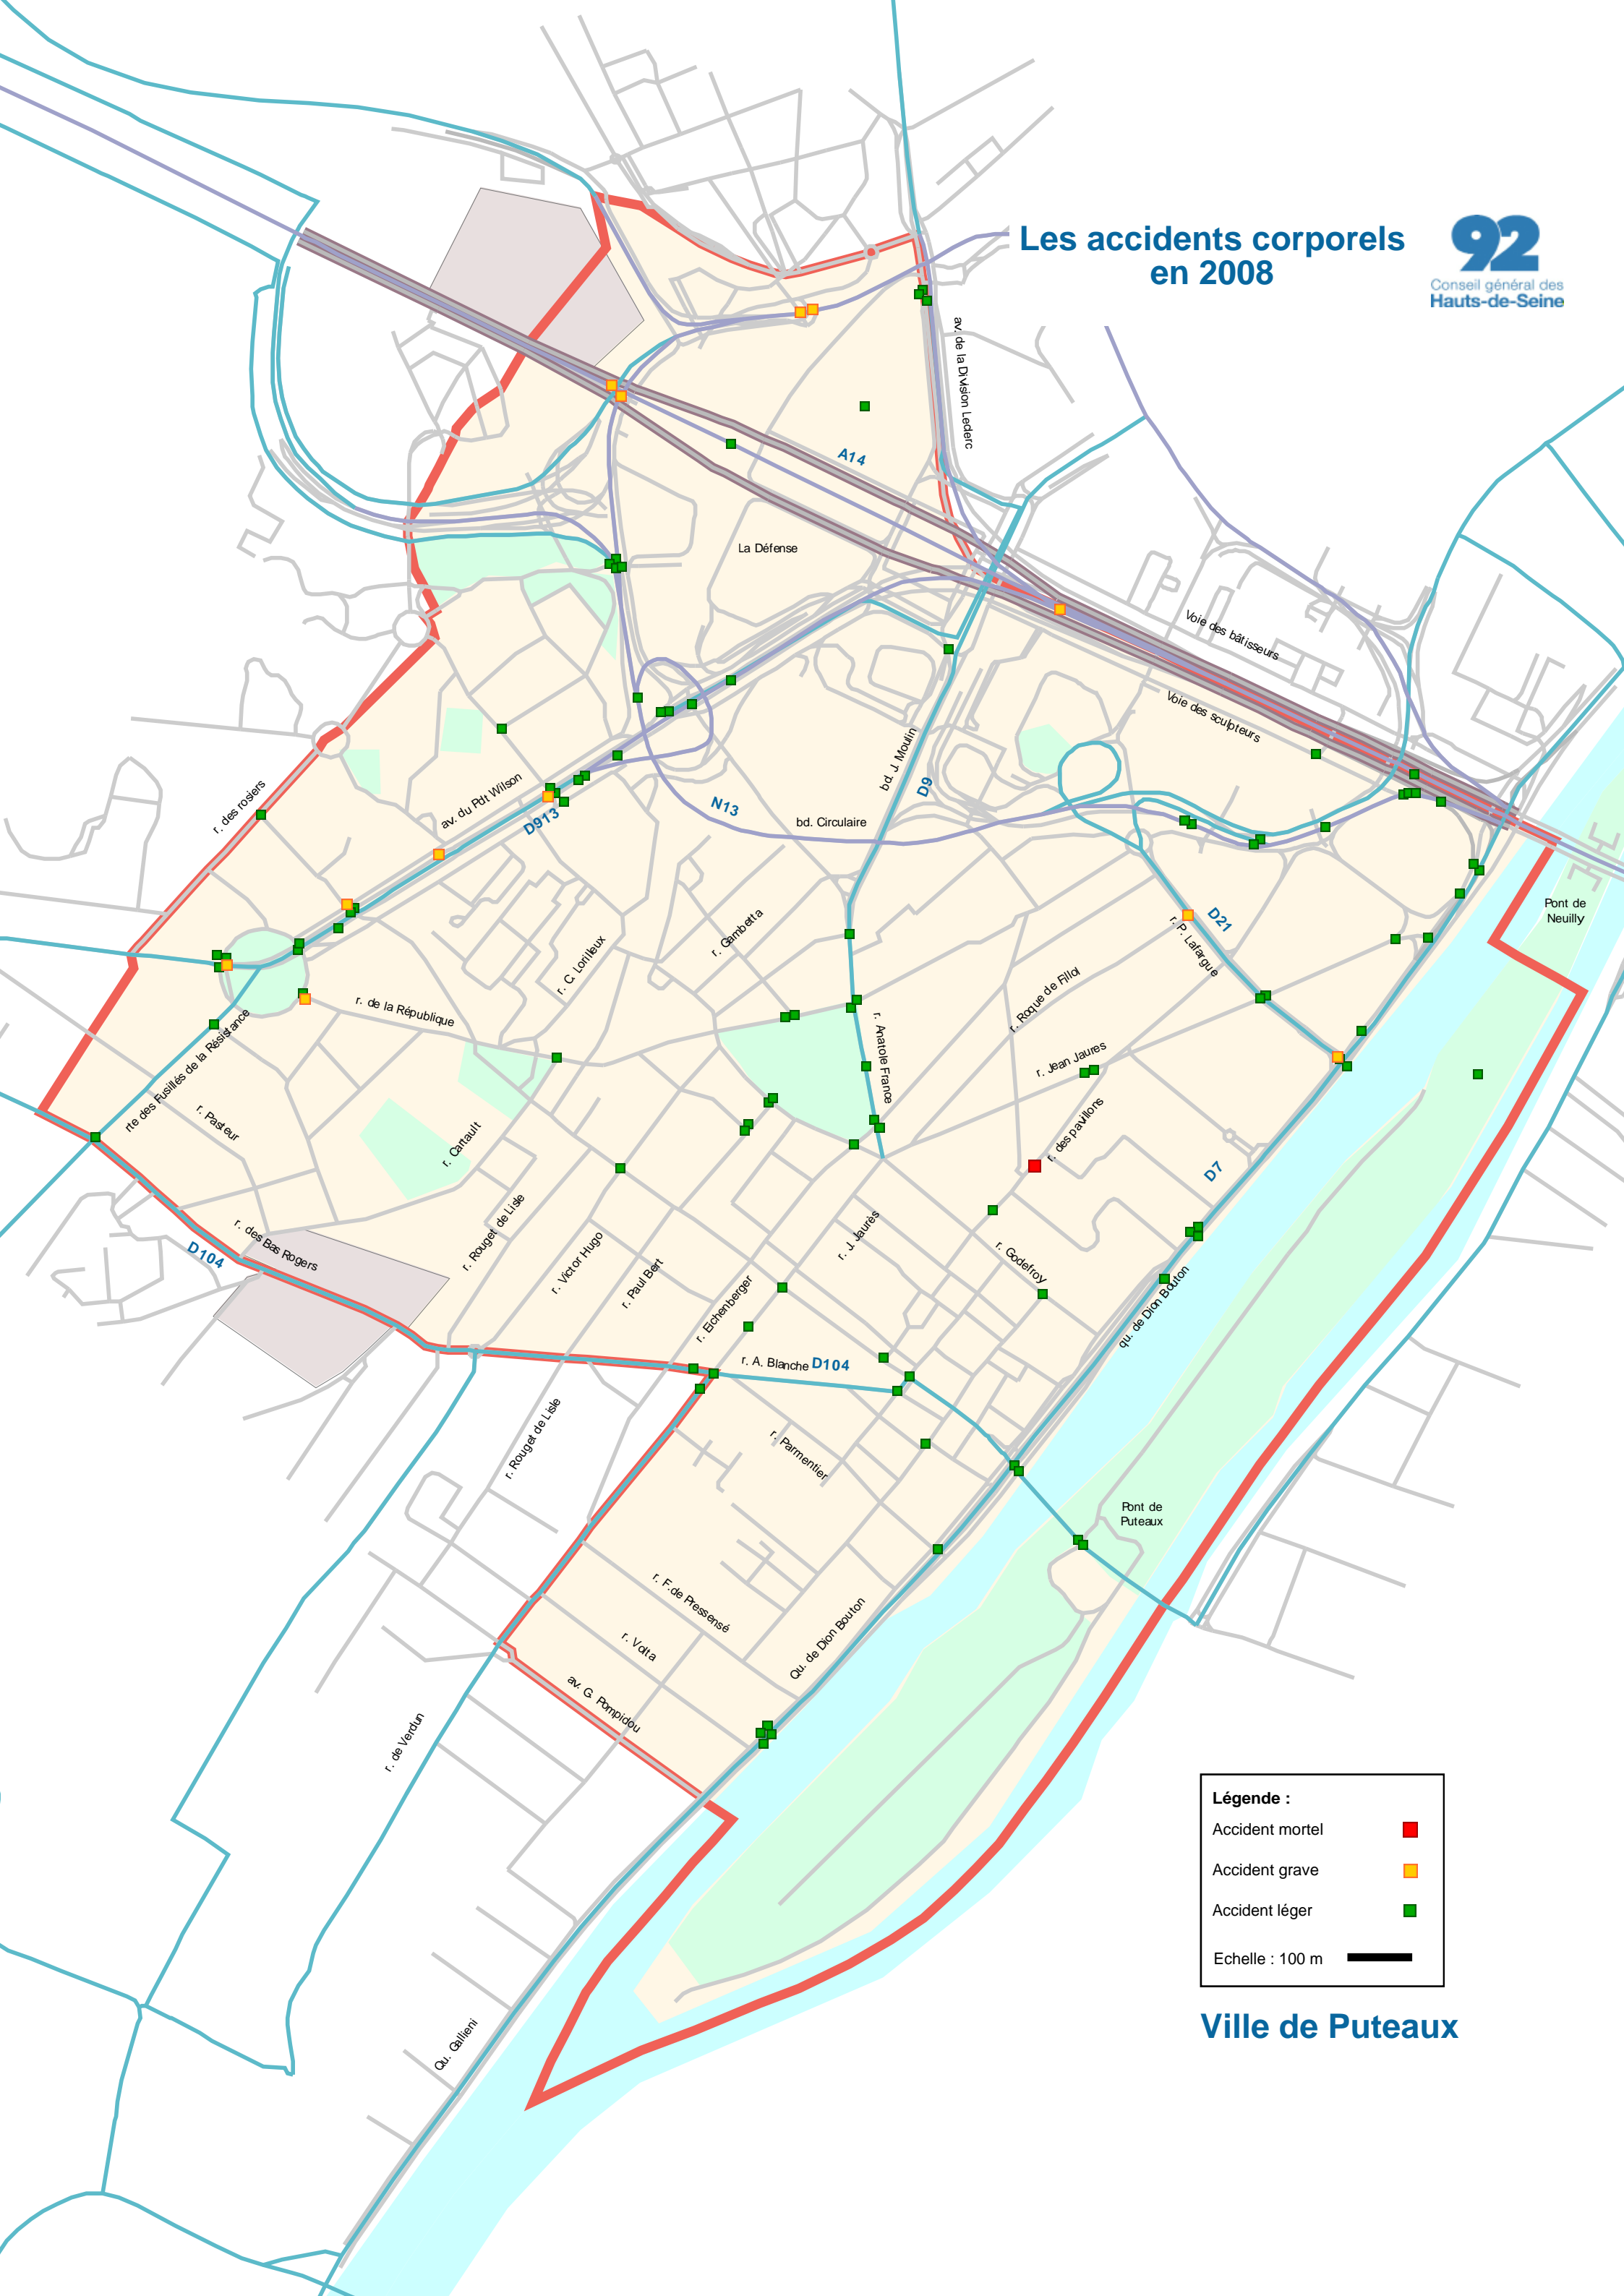

Les accidents corporels en 2008

Légende :

- Accident mortel ■
- Accident grave ■
- Accident léger ■
- Echelle : 100 m

Ville de Puteaux