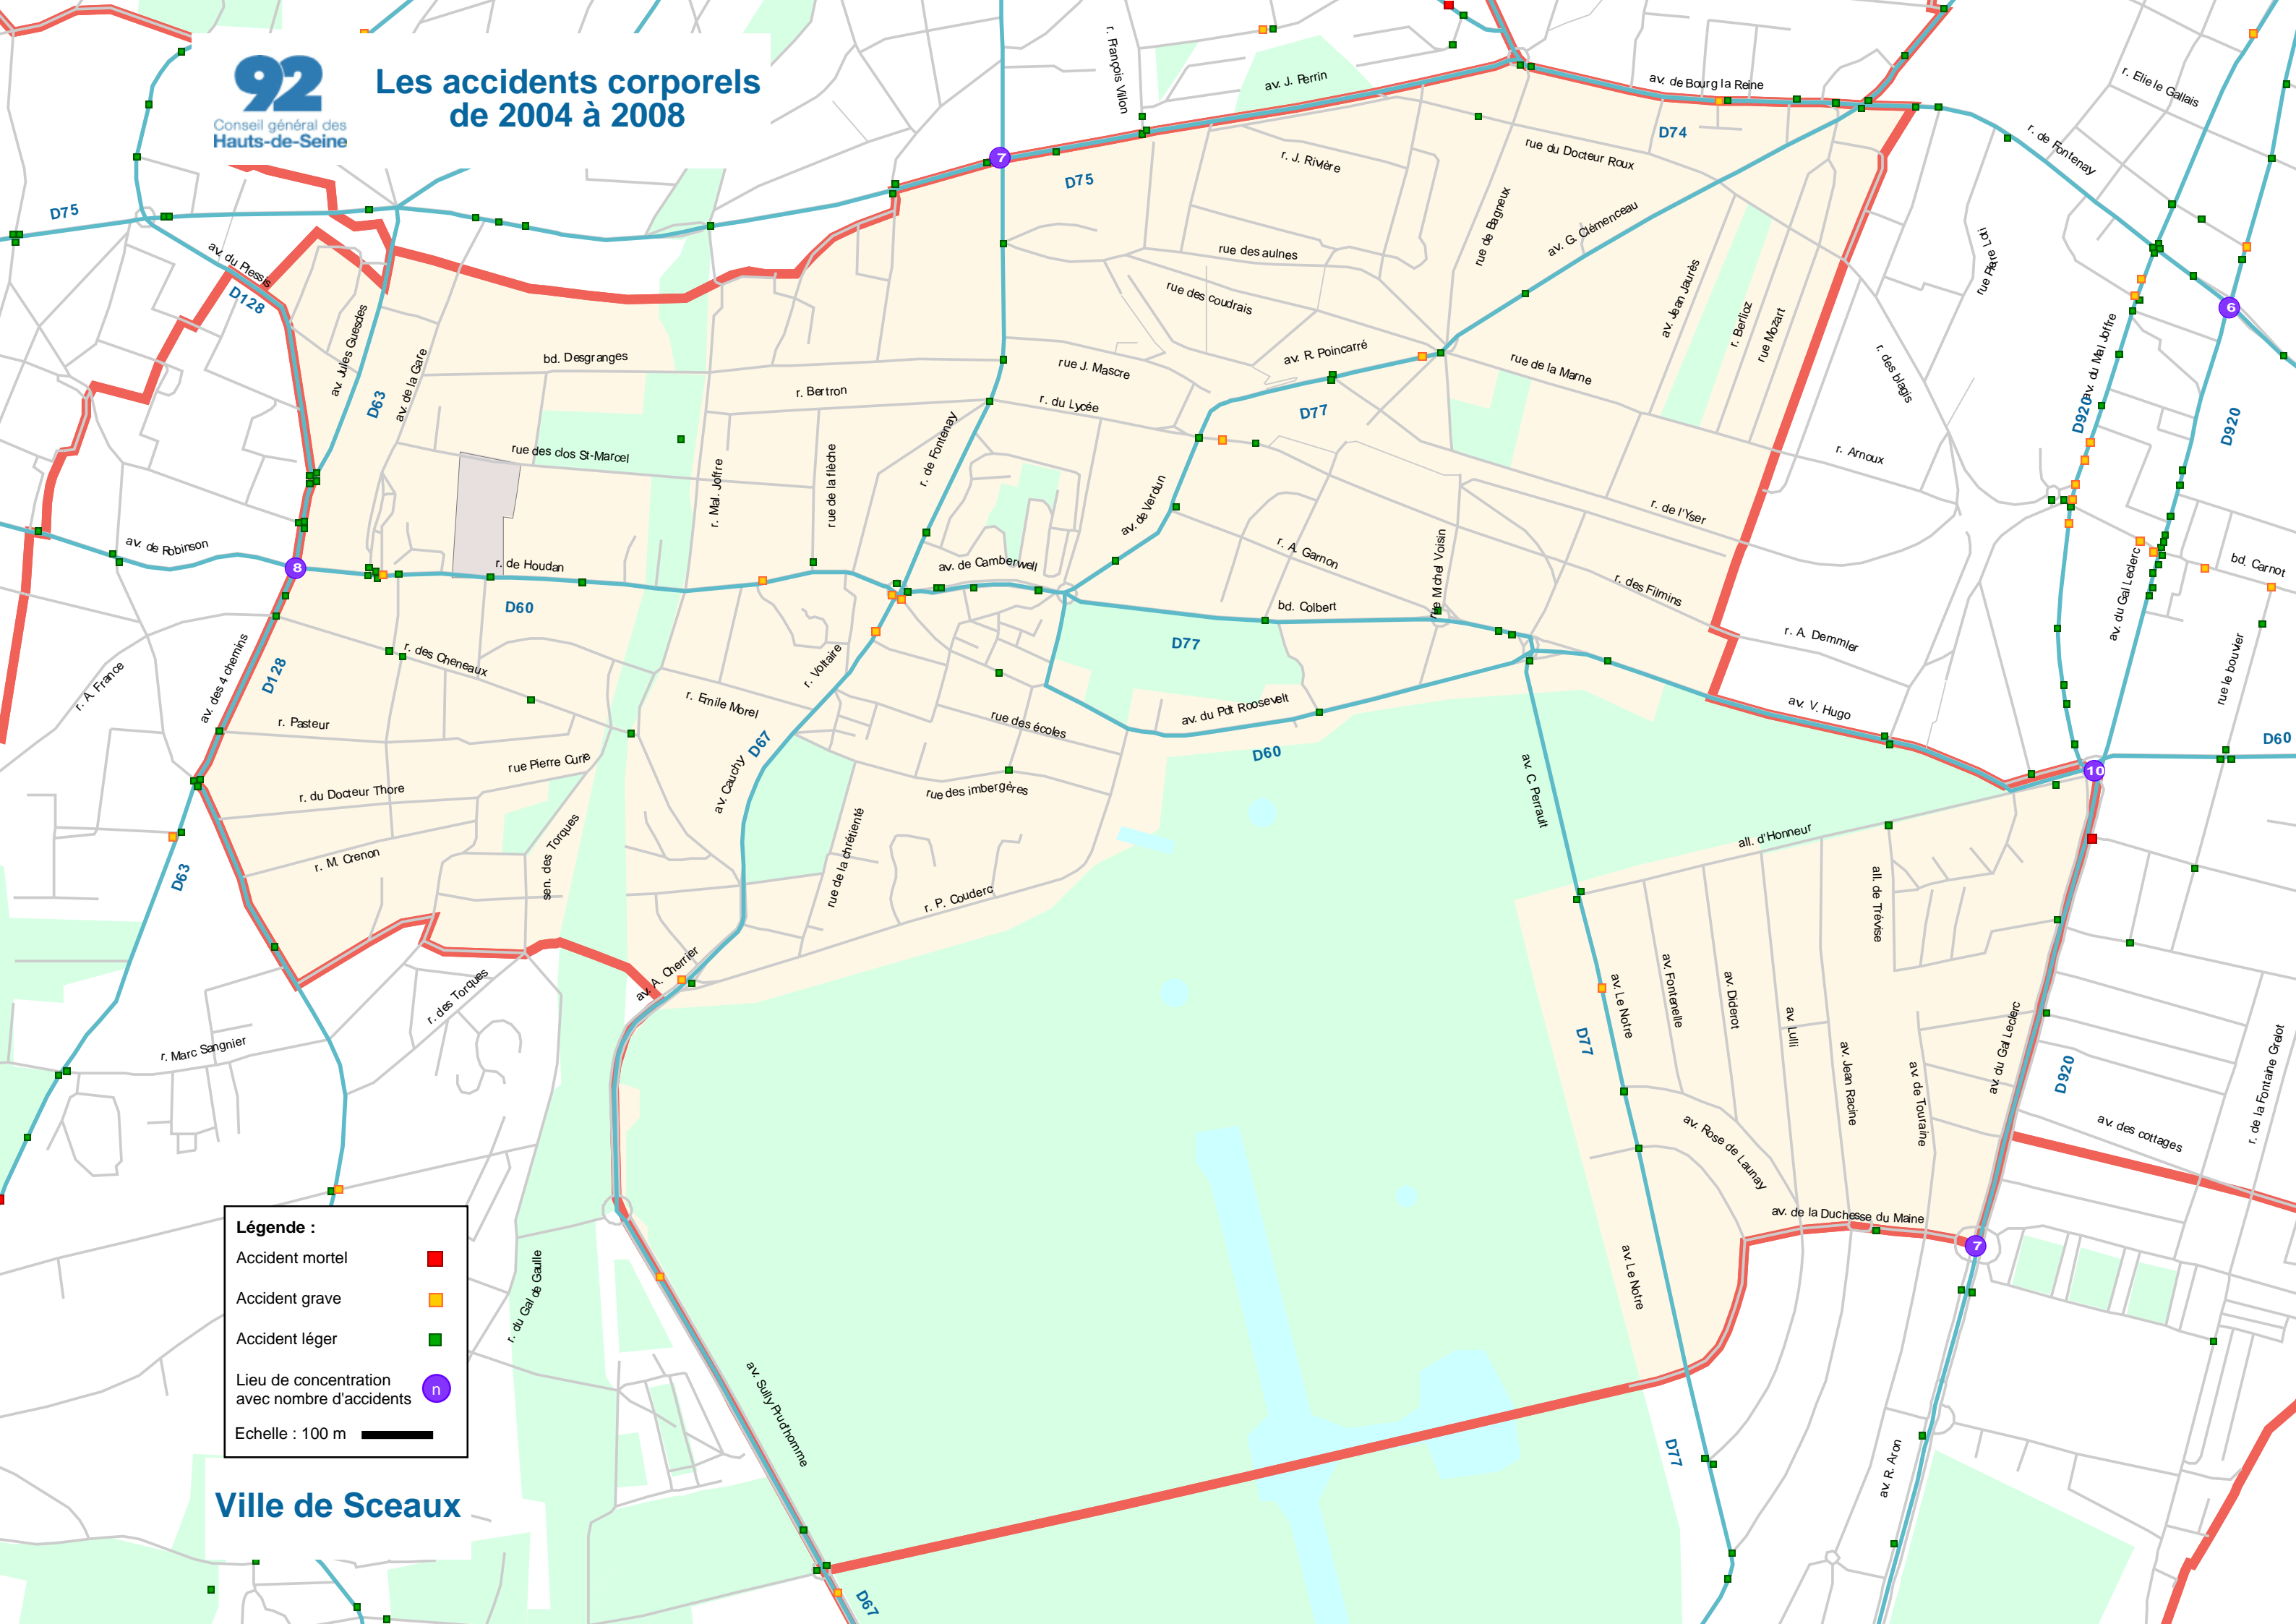

Les accidents corporels de 2004 à 2008

Légende :

- Accident mortel ■
- Accident grave ■
- Accident léger ■
- Lieu de concentration avec nombre d'accidents ● n

Echelle : 100 m

Ville de Sceaux