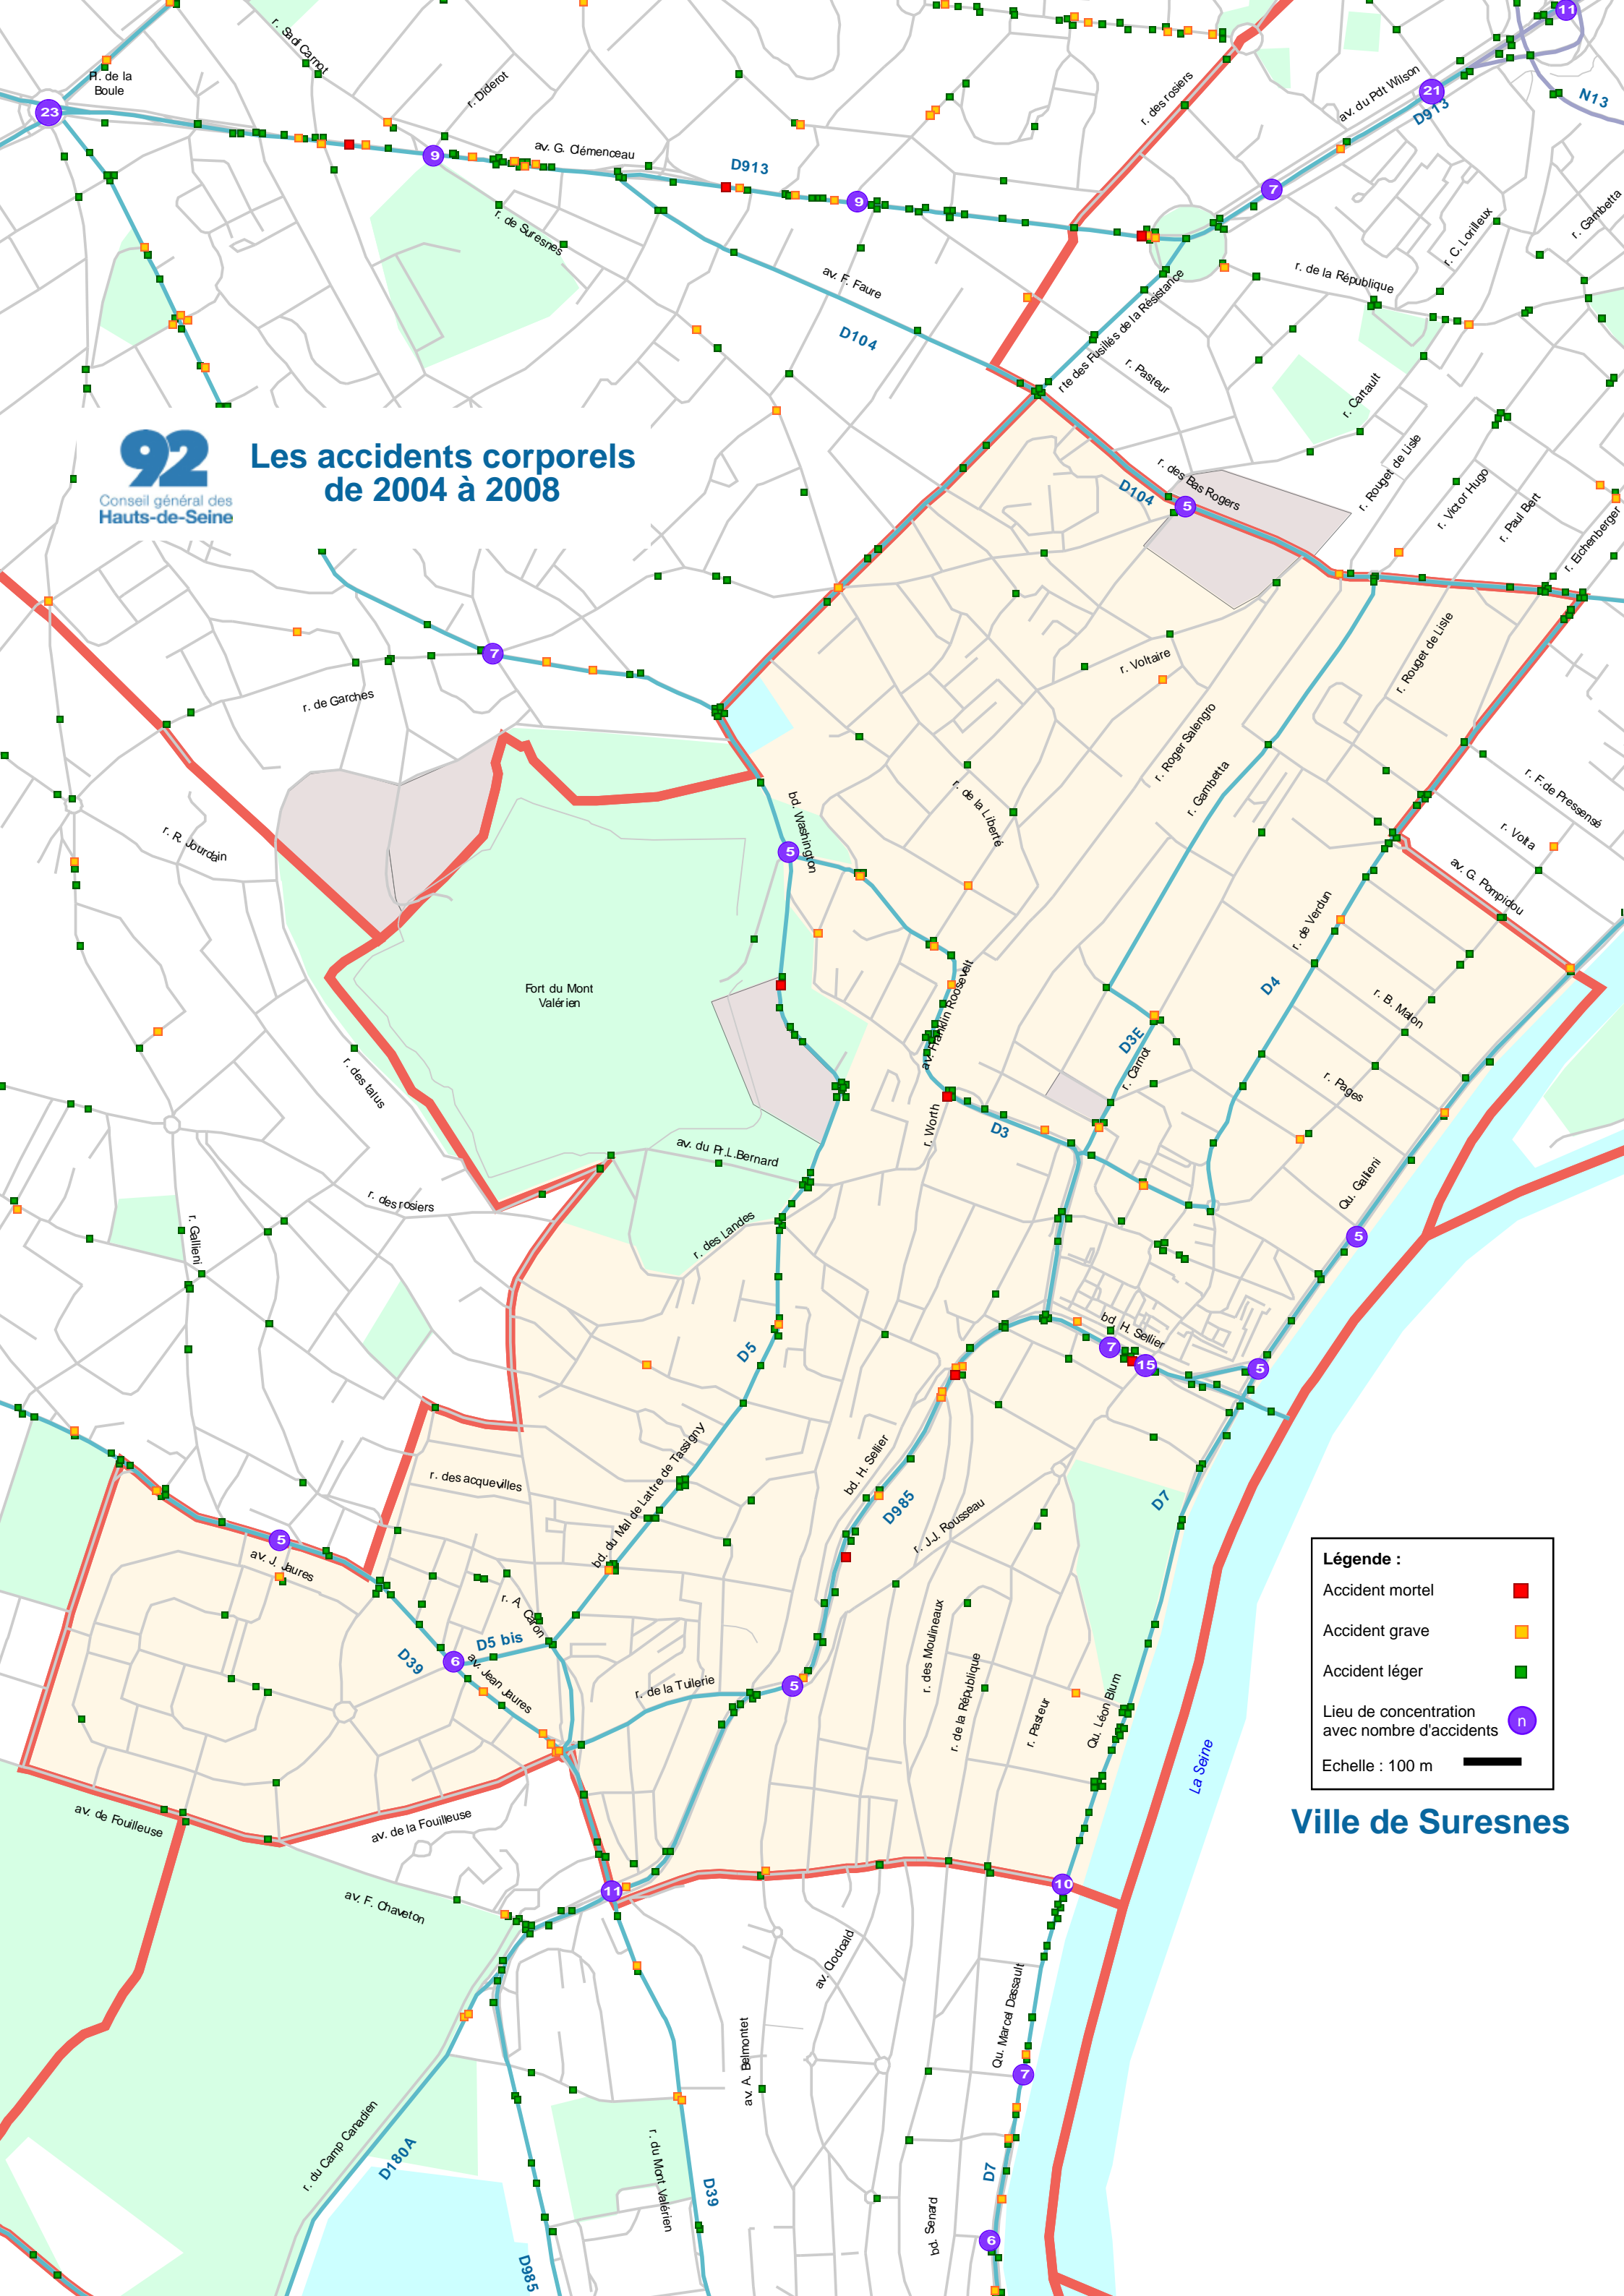

Les accidents corporels de 2004 à 2008

Légende :

- Accident mortel ■
- Accident grave ■
- Accident léger ■
- Lieu de concentration
avec nombre d'accidents ○ n
- Echelle : 100 m

Ville de Suresnes