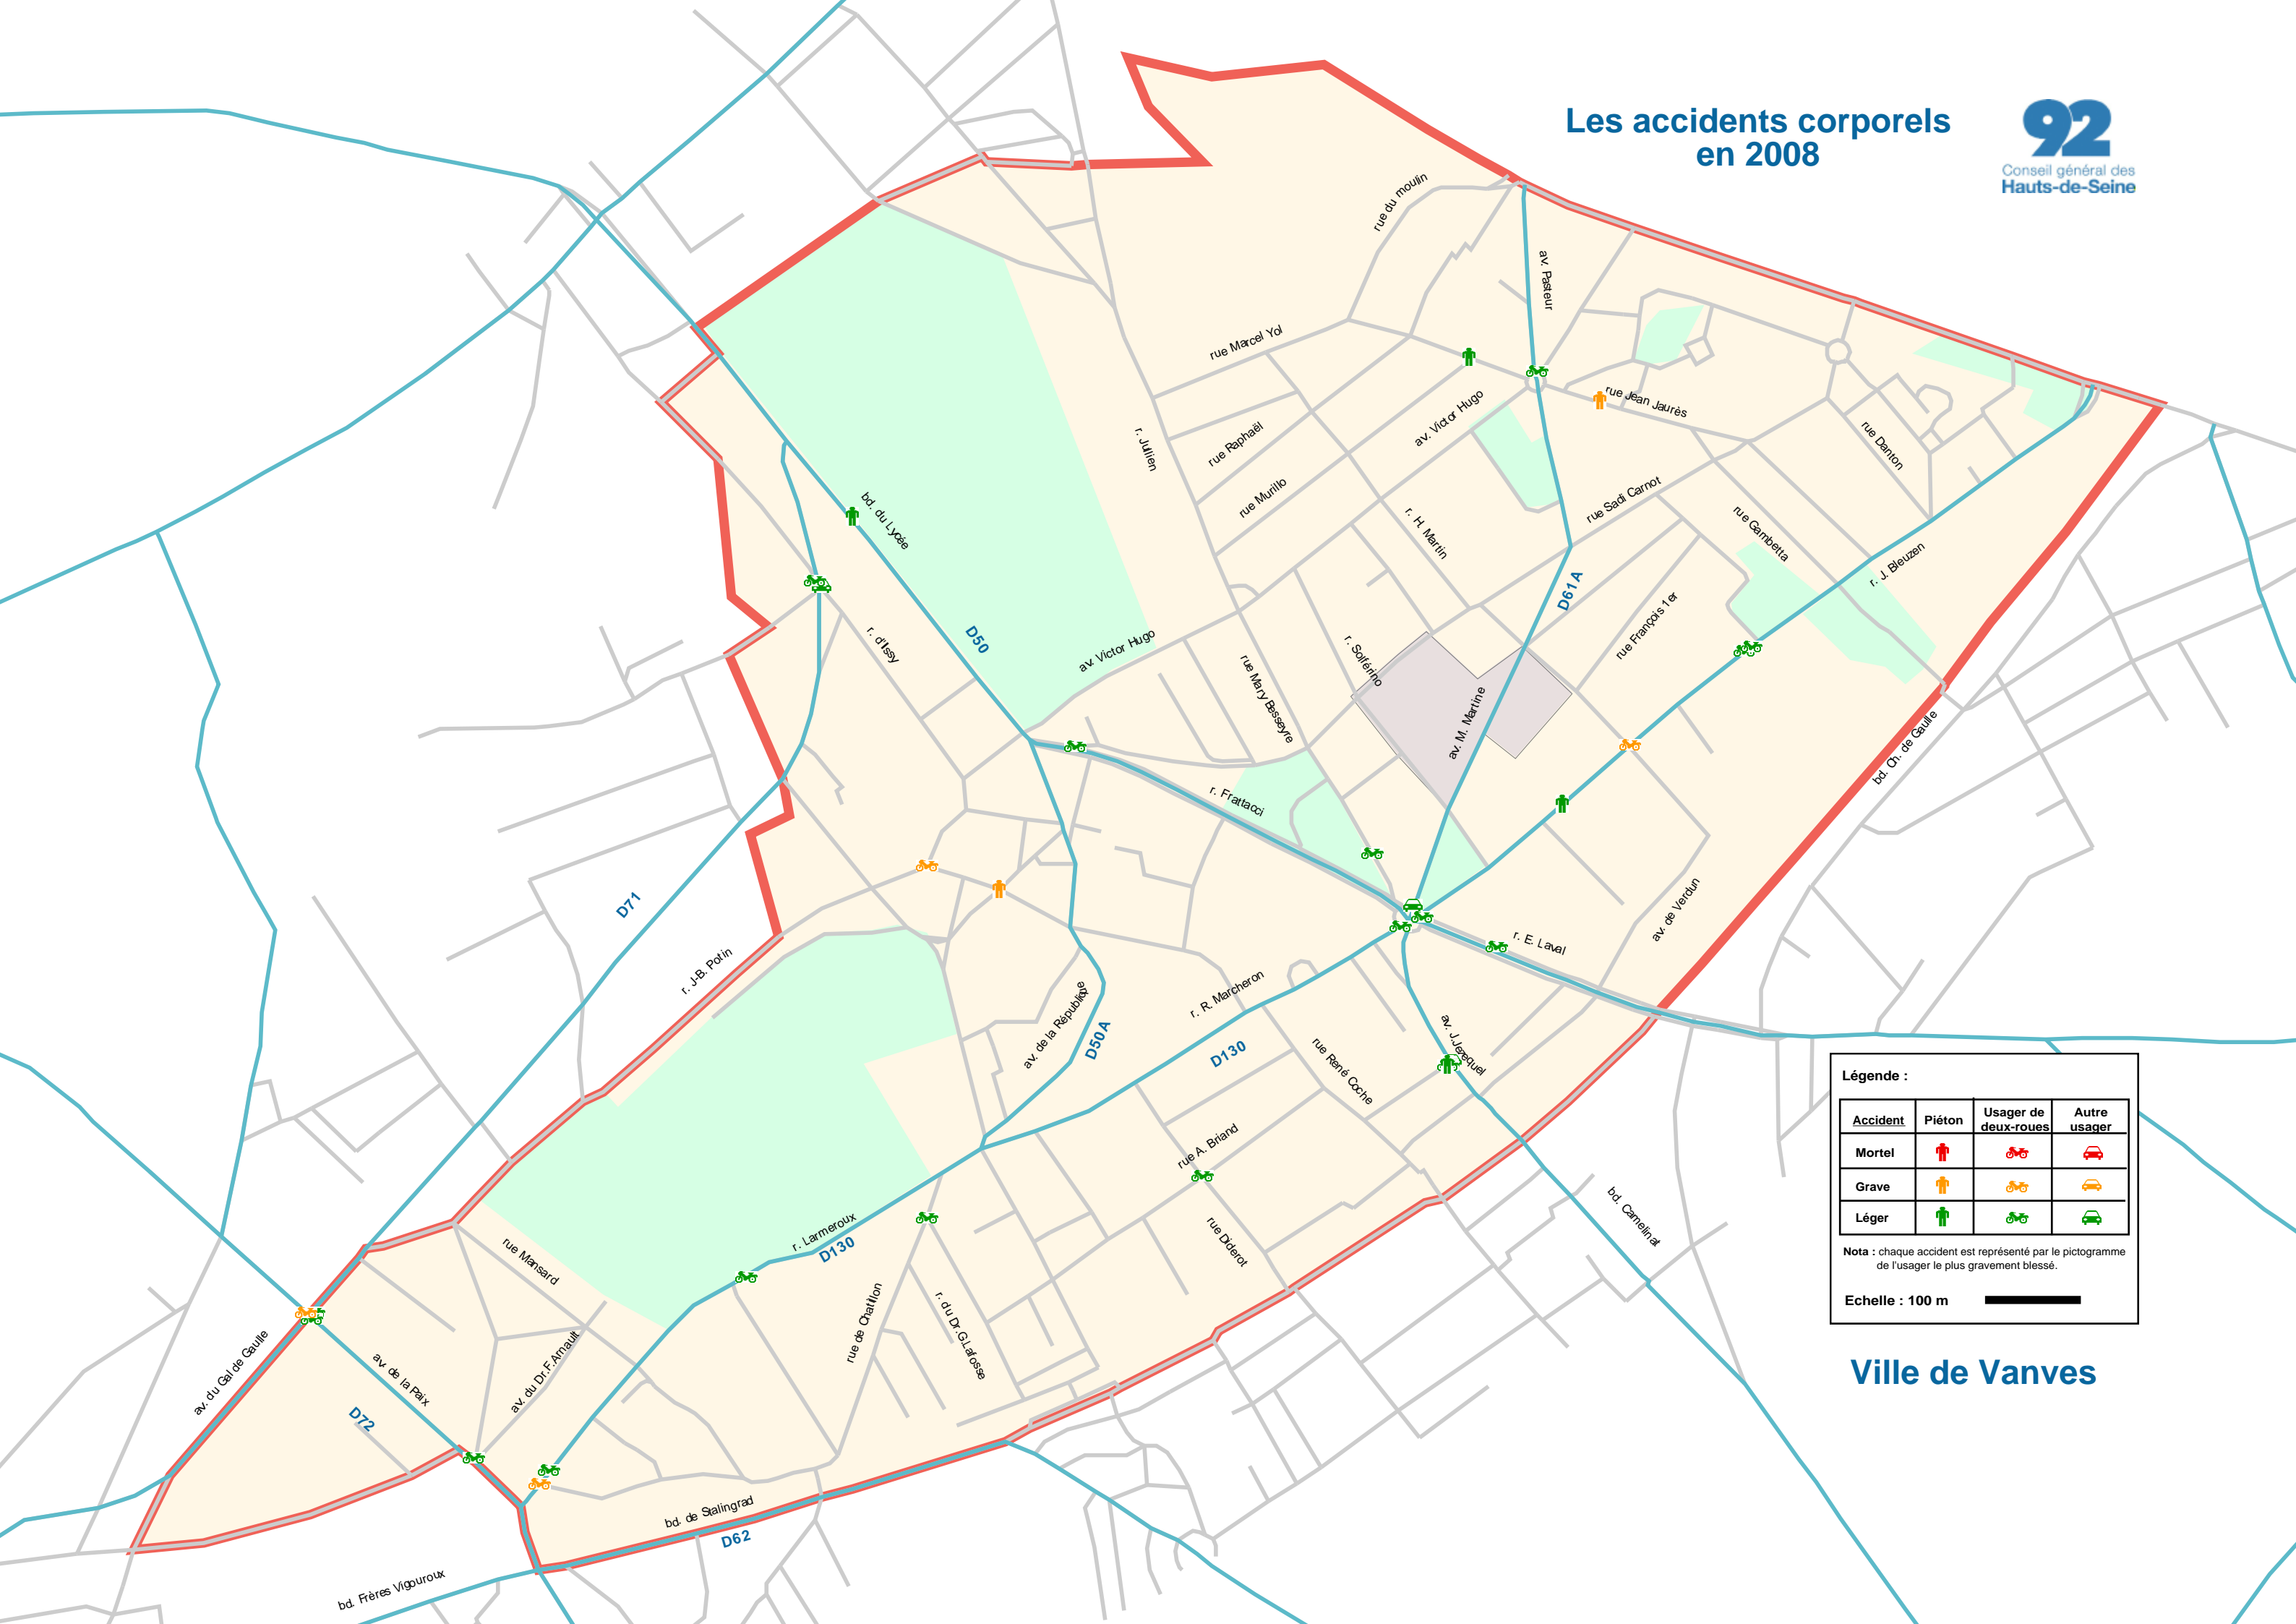

Les accidents corporels en 2008

Légende :

Accident	Piéton	Usager de deux-roues	Autre usager
Mortel			
Grave			
Léger			

Nota : chaque accident est représenté par le pictogramme de l'utilisateur le plus gravement blessé.

Echelle : 100 m

Ville de Vanves