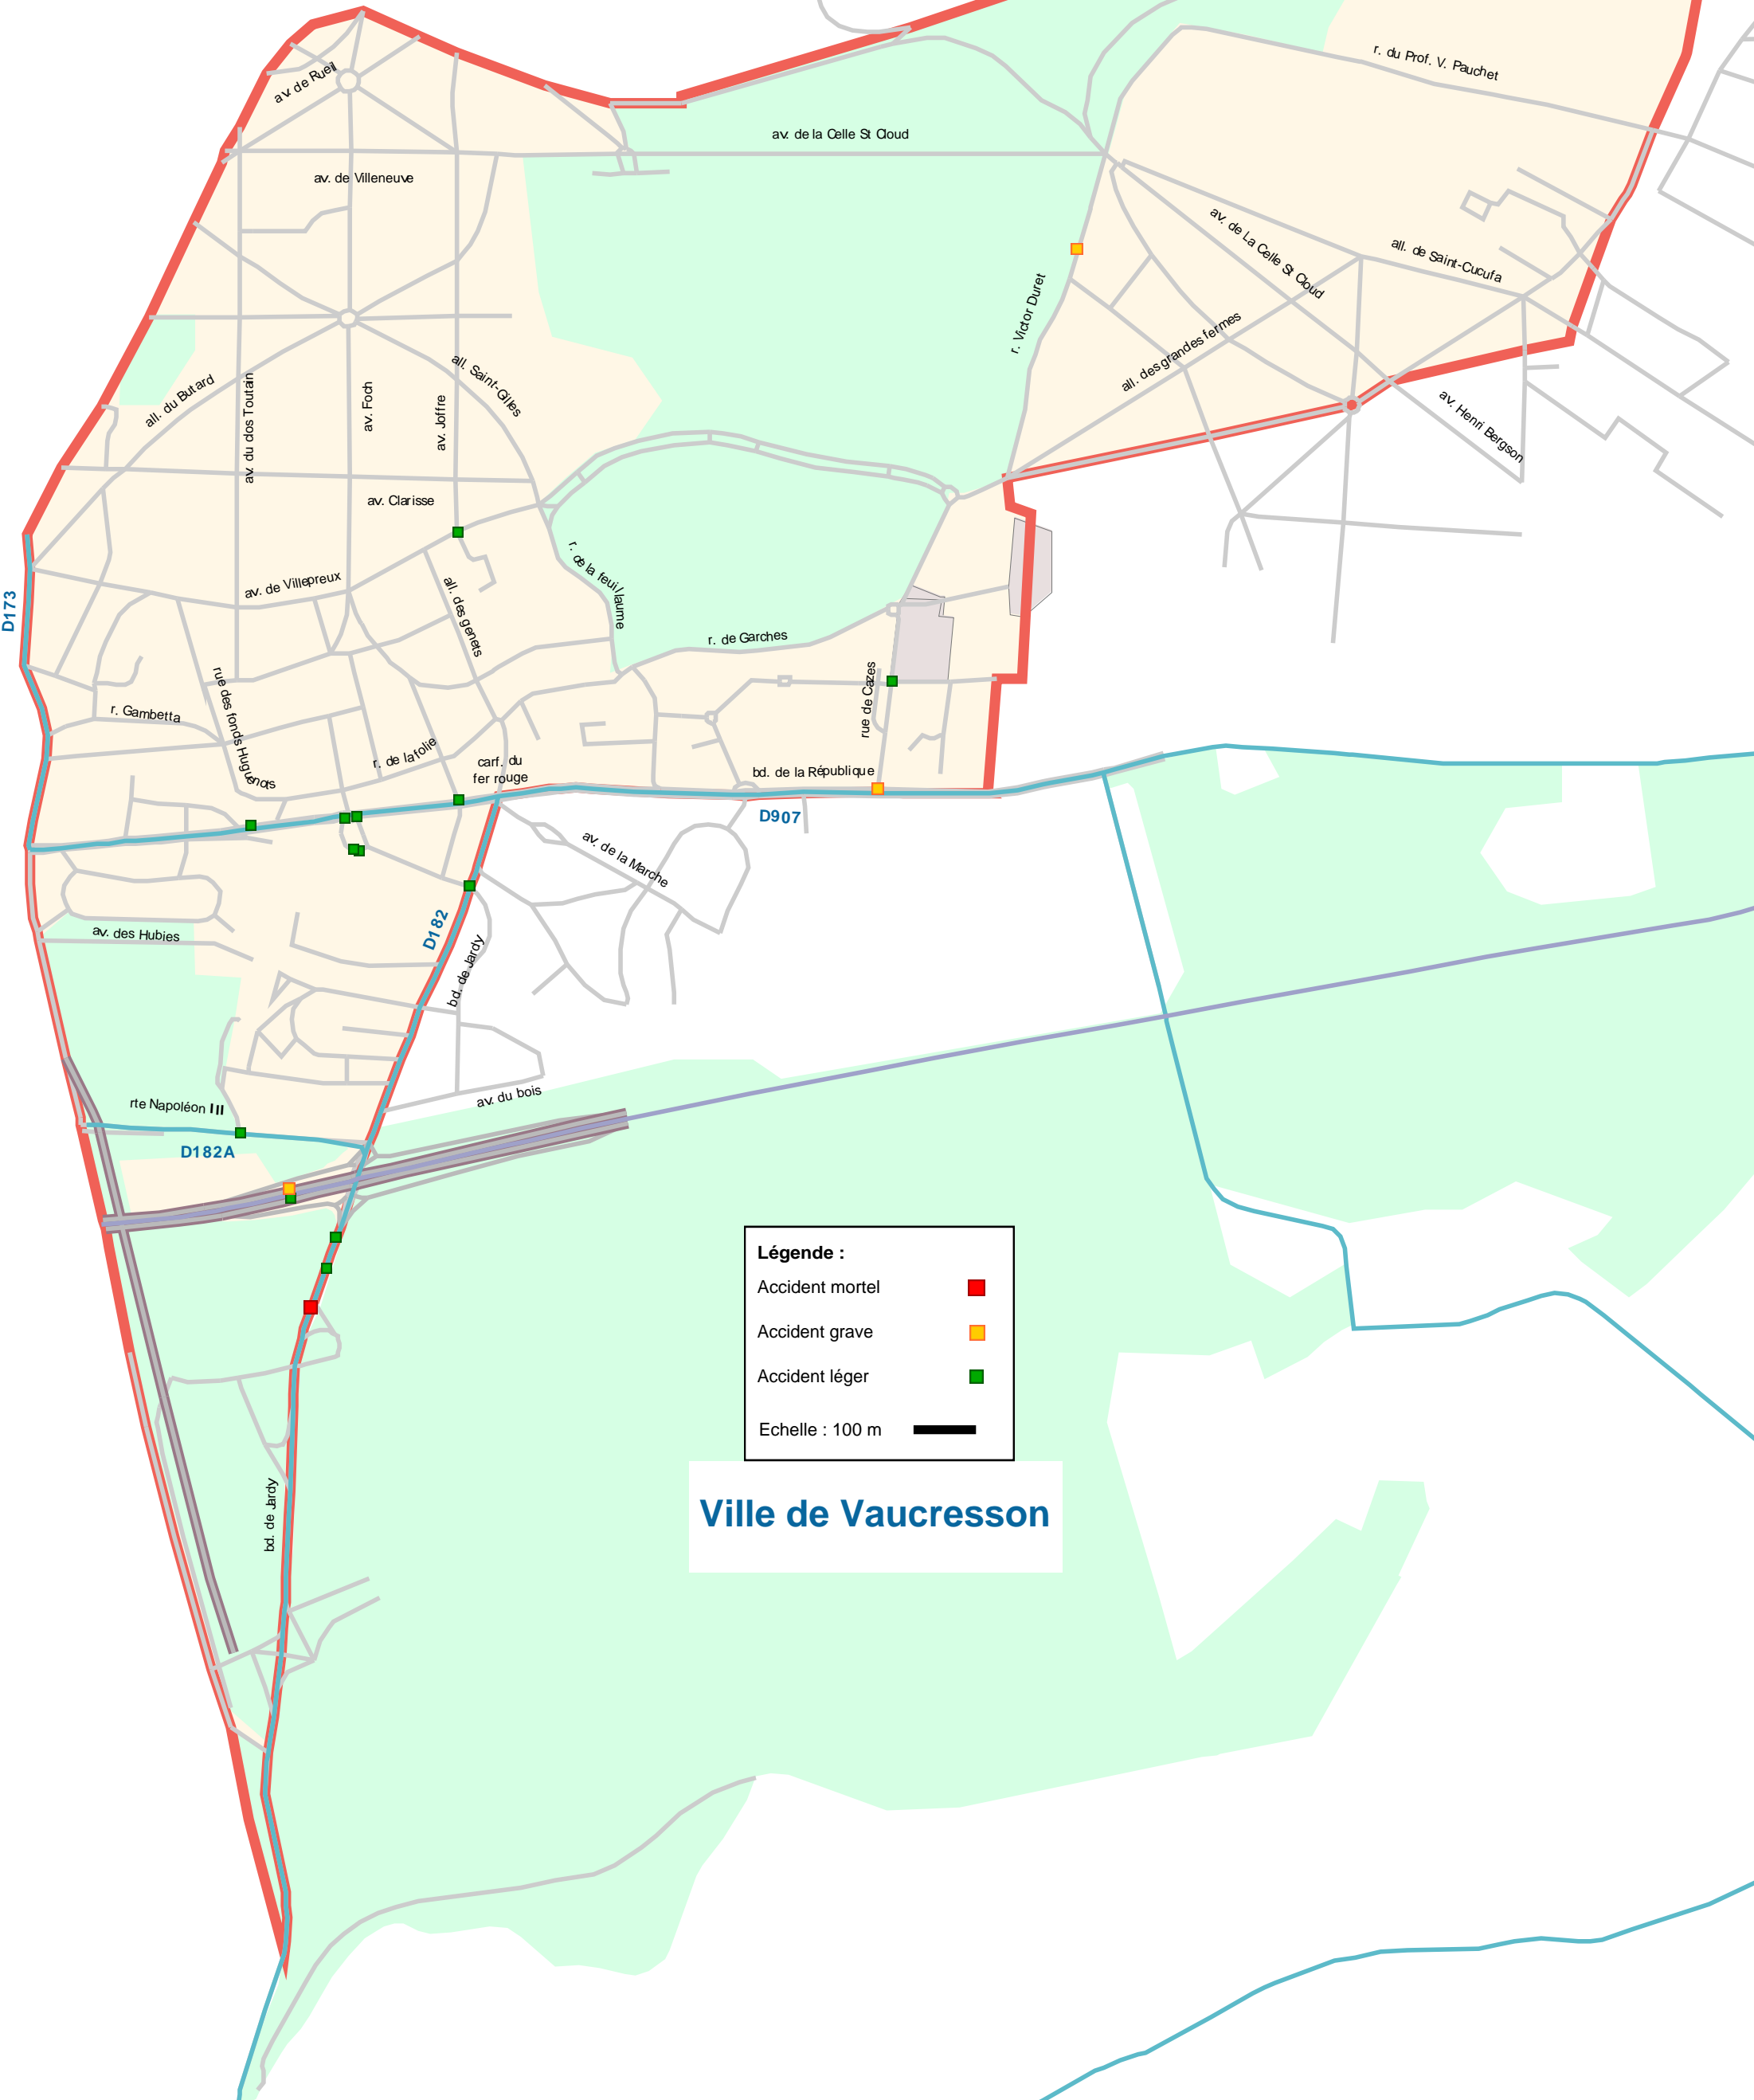

Les accidents corporels en 2008

Légende :

Accident mortel	■ (rouge)
Accident grave	■ (orange)
Accident léger	■ (vert)
Echelle : 100 m	— (noir)

Ville de Vaucresson