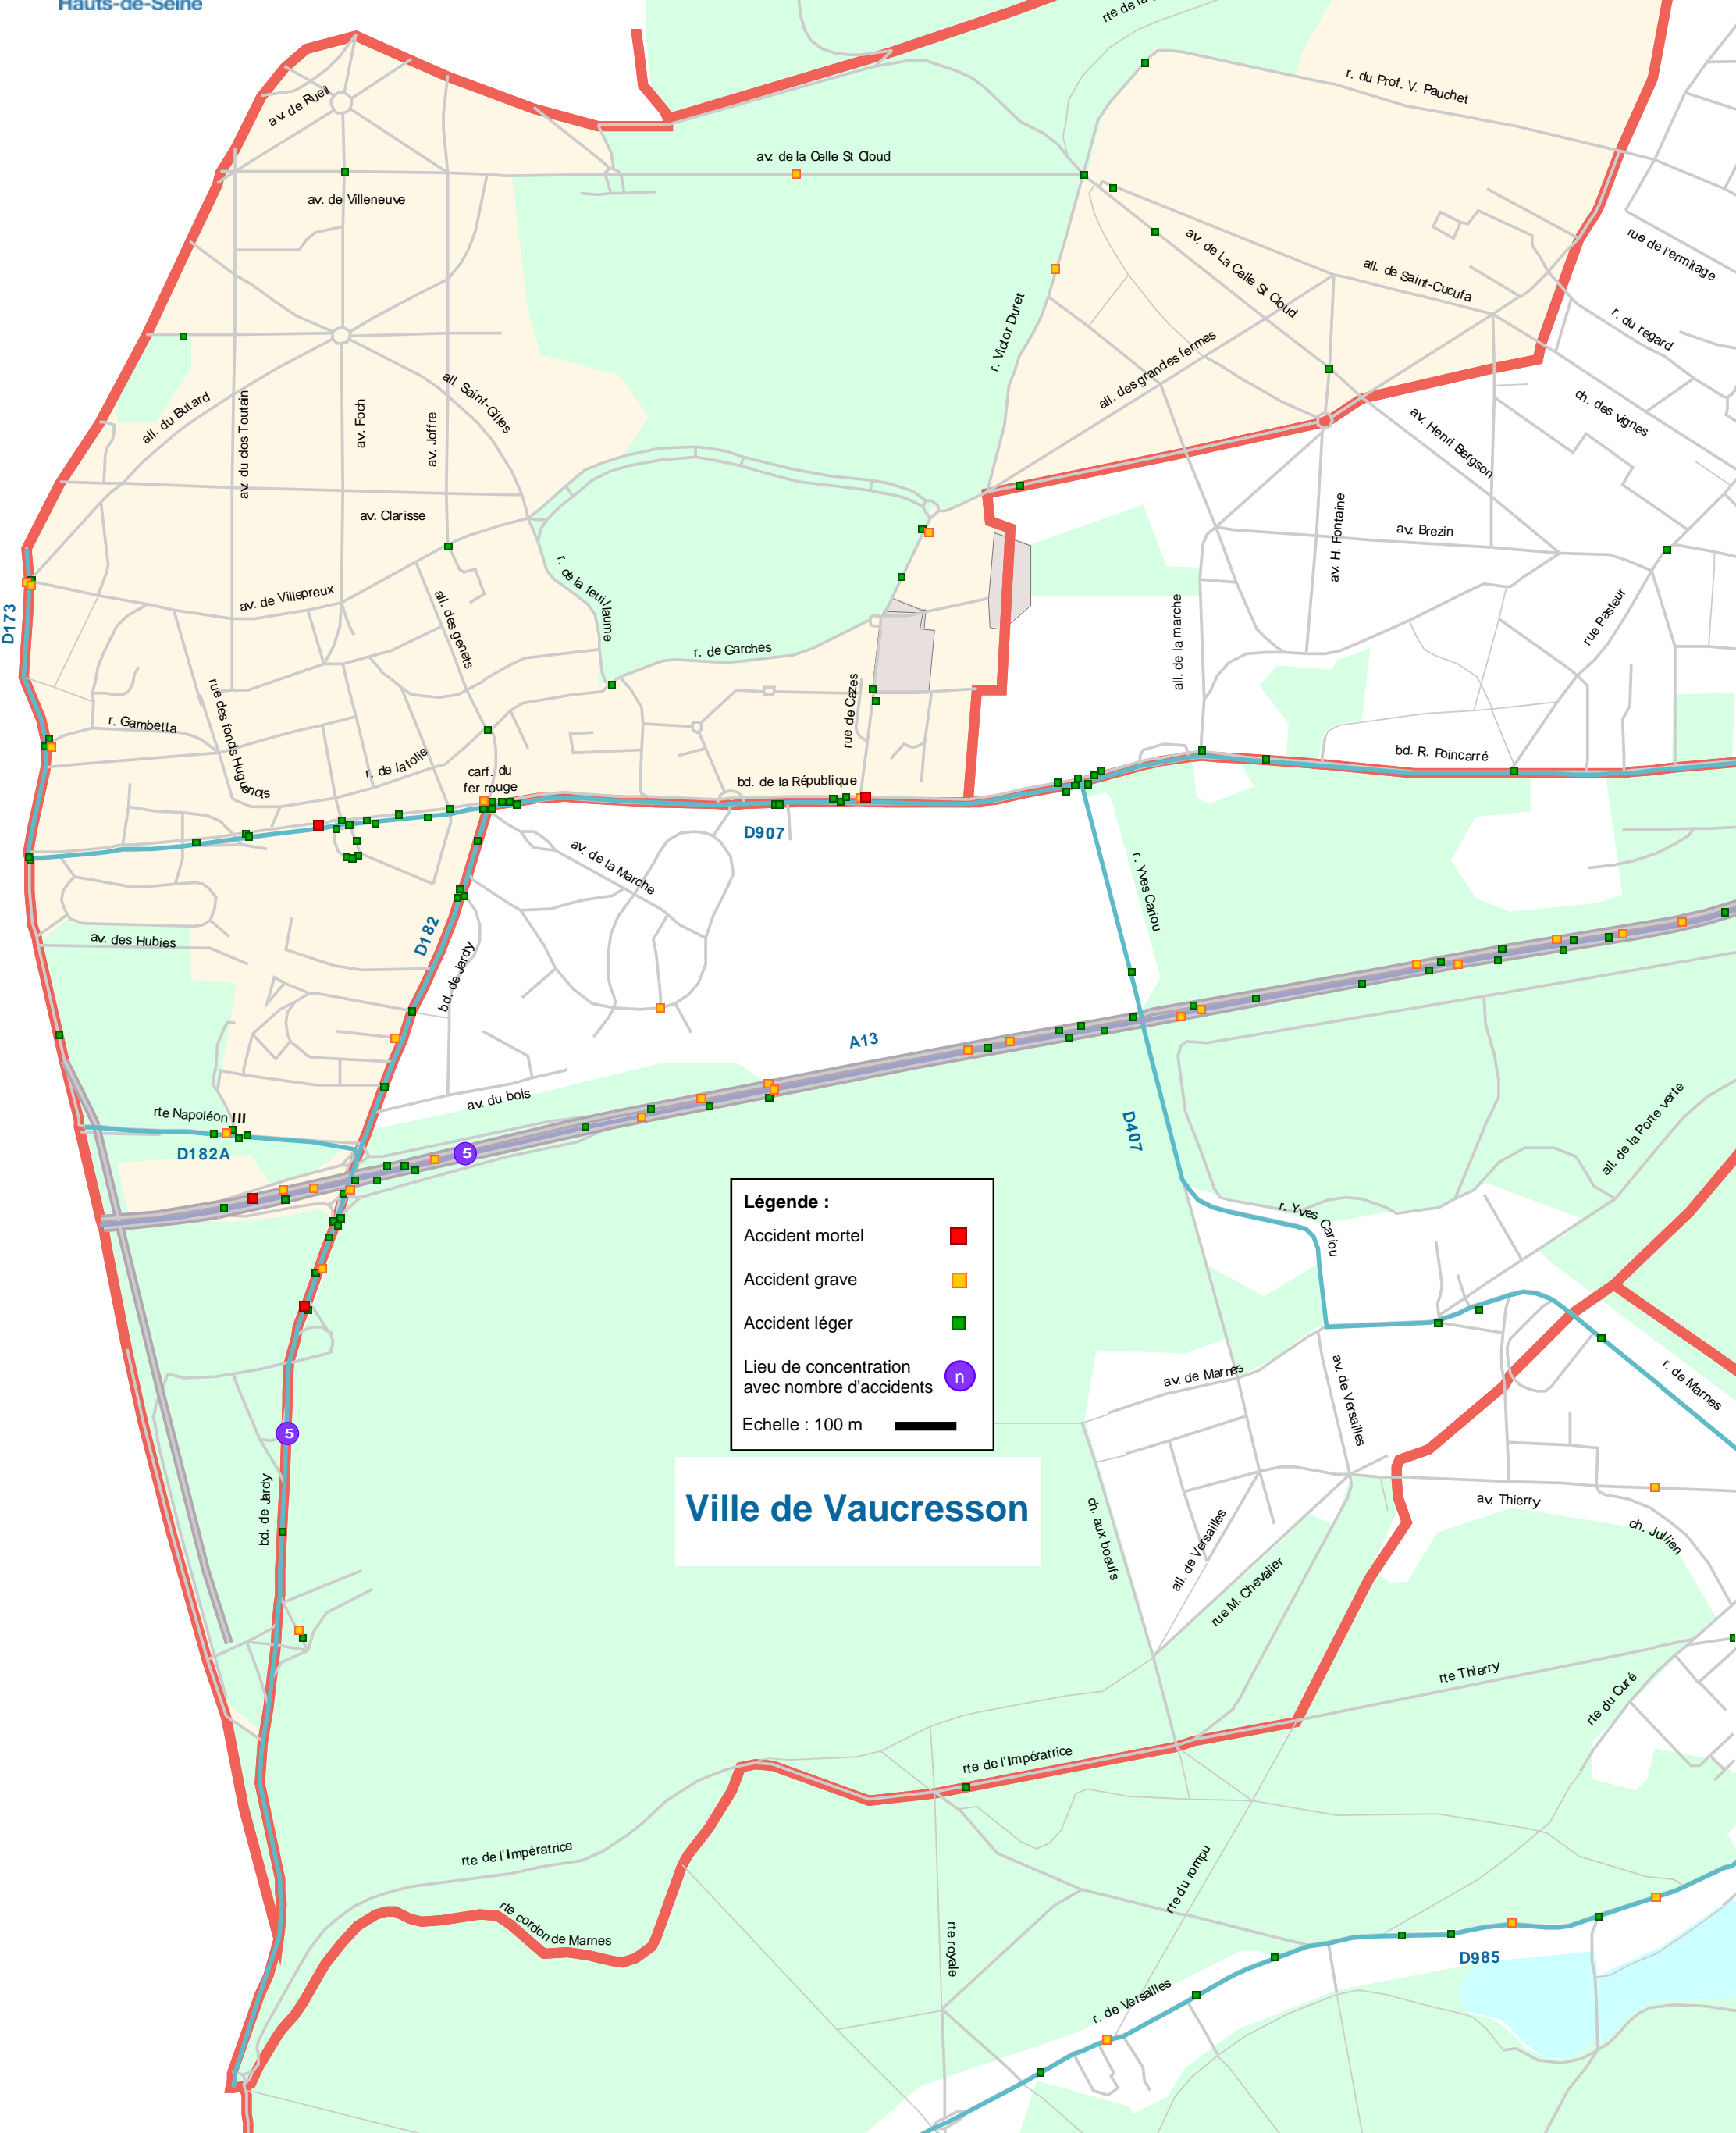

Les accidents corporels de 2004 à 2008

Légende :

- Accident mortel ■
- Accident grave ■
- Accident léger ■
- Lieu de concentration avec nombre d'accidents ⊙
- Echelle : 100 m

Ville de Vaucresson