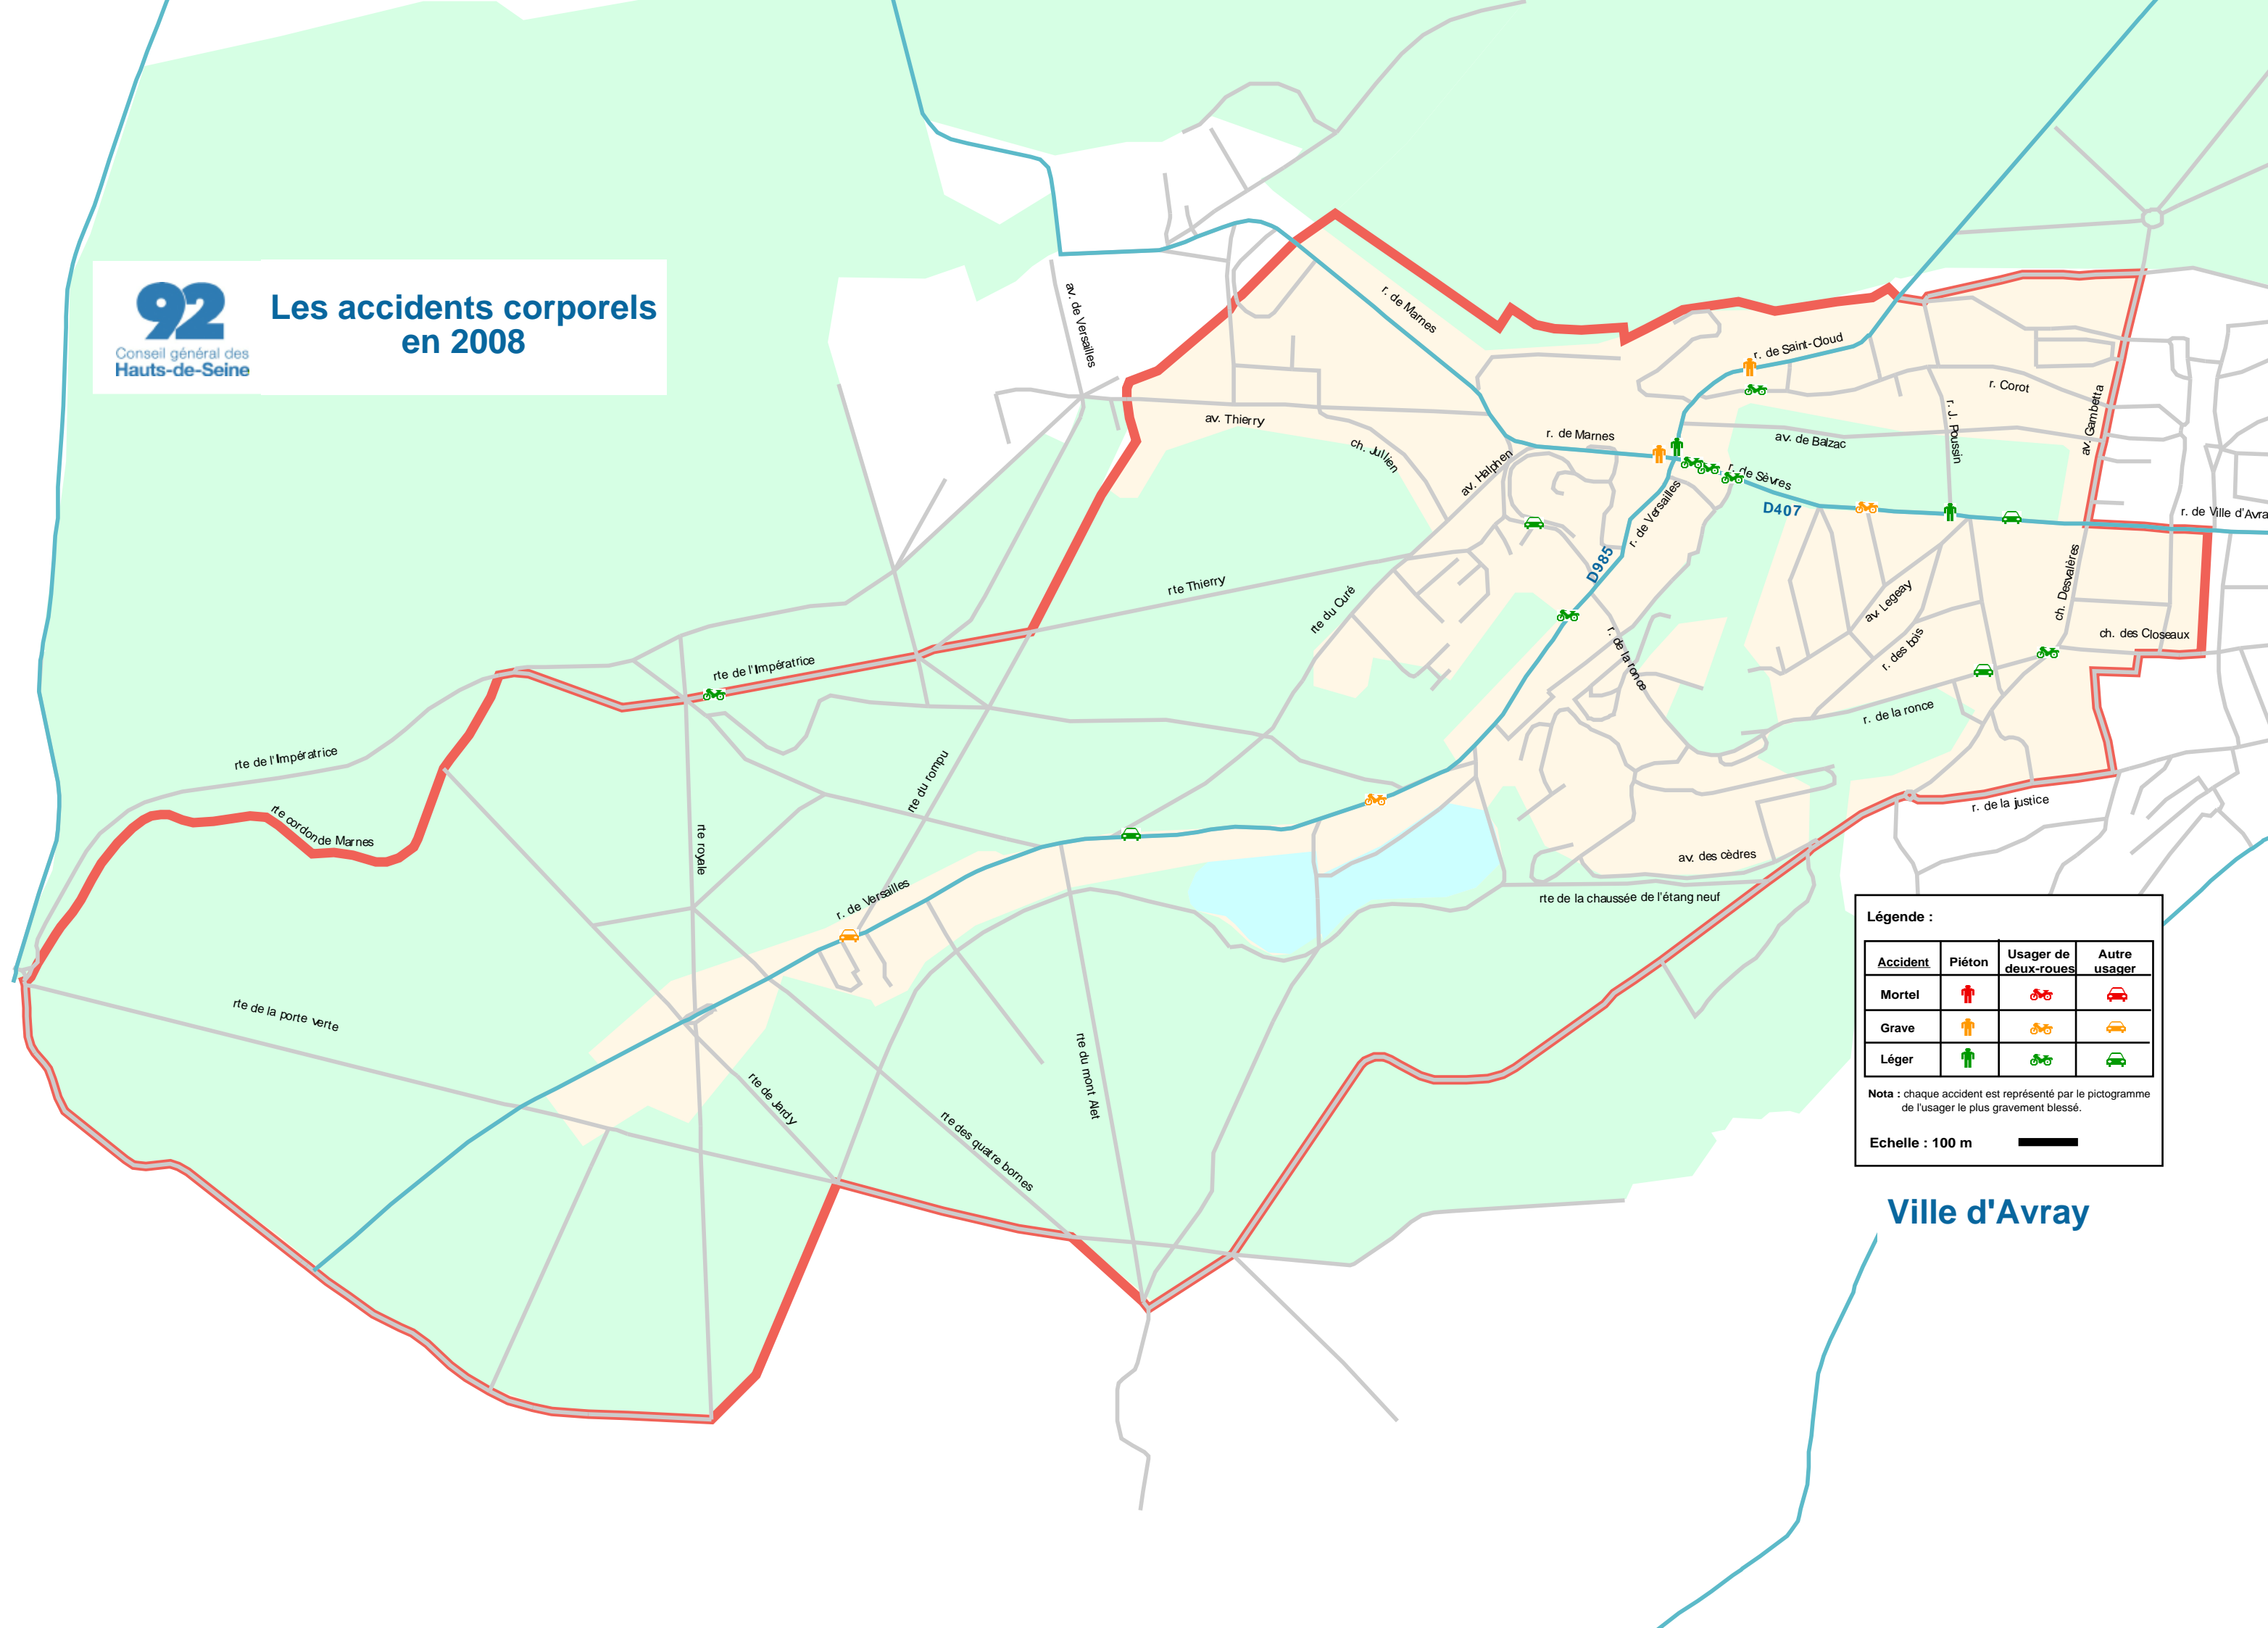

Les accidents corporels en 2008

Légende :

Accident	Piéton	Usager de deux-roues	Autre usager
Mortel			
Grave			
Léger			

Nota : chaque accident est représenté par le pictogramme de l'usager le plus gravement blessé.

Echelle : 100 m

Ville d'Avray