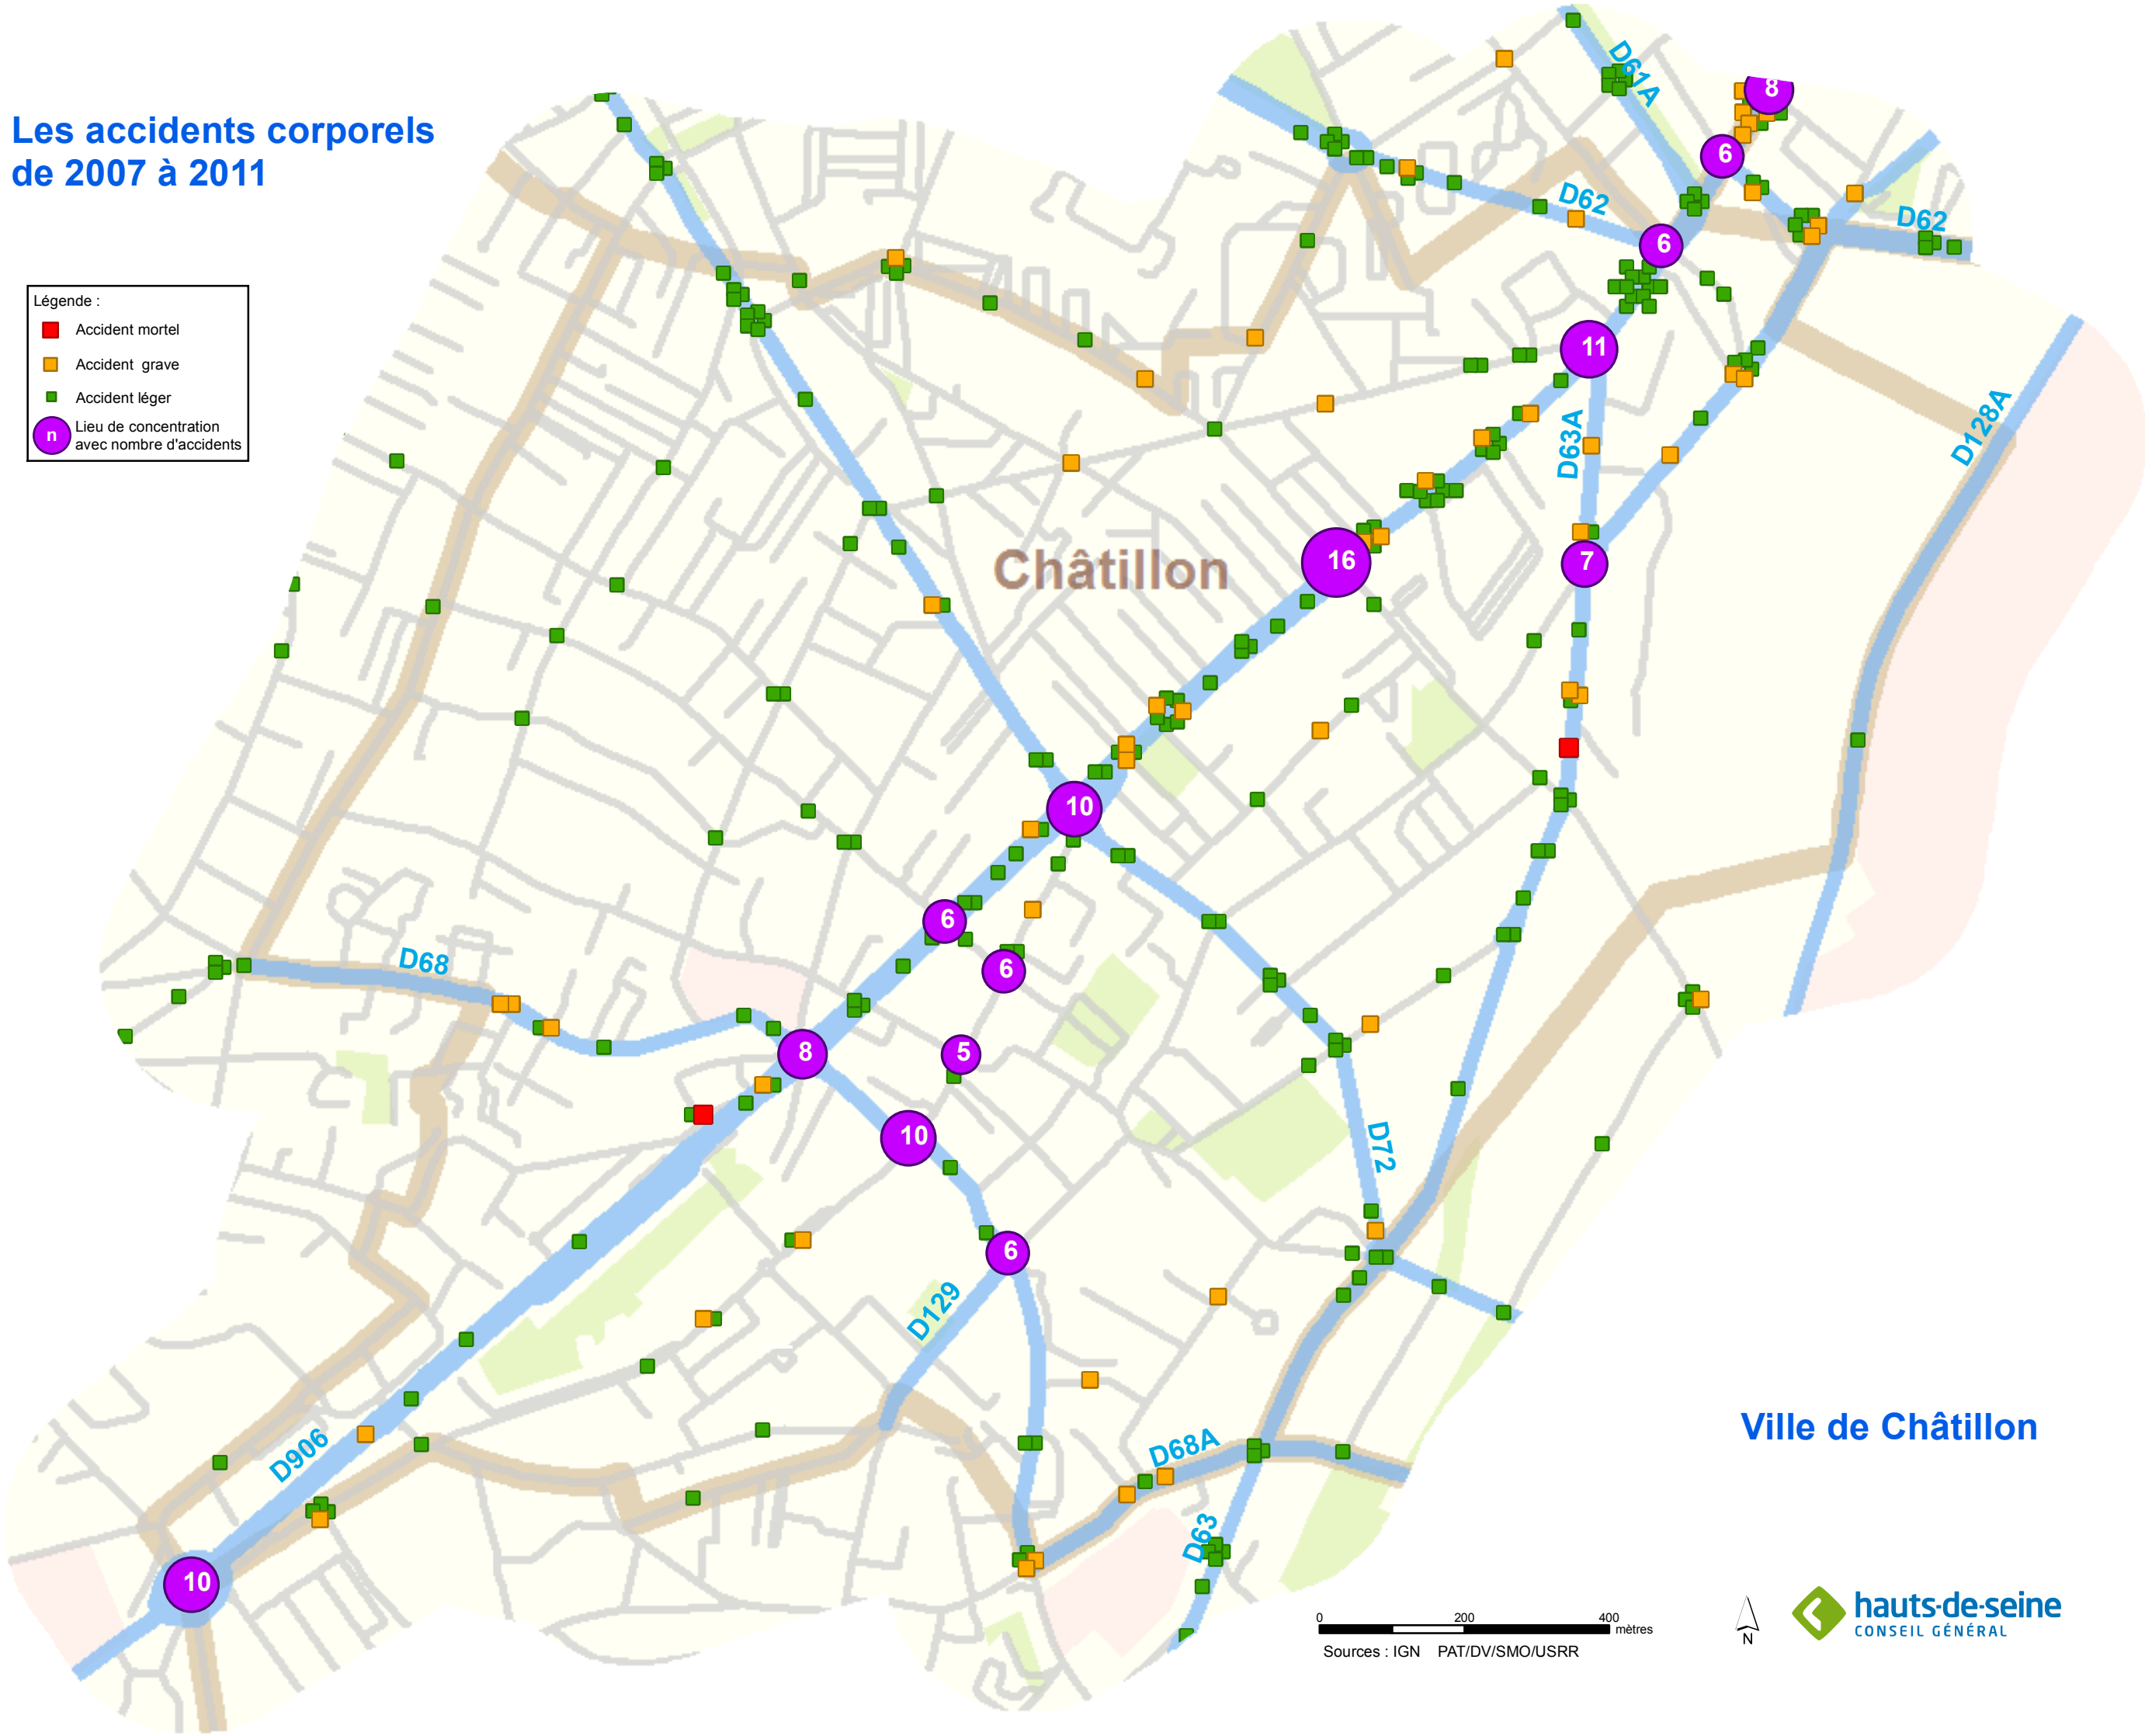

# Les accidents corporels de 2007 à 2011

Légende :

- Accident mortel
- Accident grave
- Accident léger
- n Lieu de concentration avec nombre d'accidents

Ville de Châtillon

0 200 400 mètres  
Sources : IGN PAT/DV/SMO/USRR