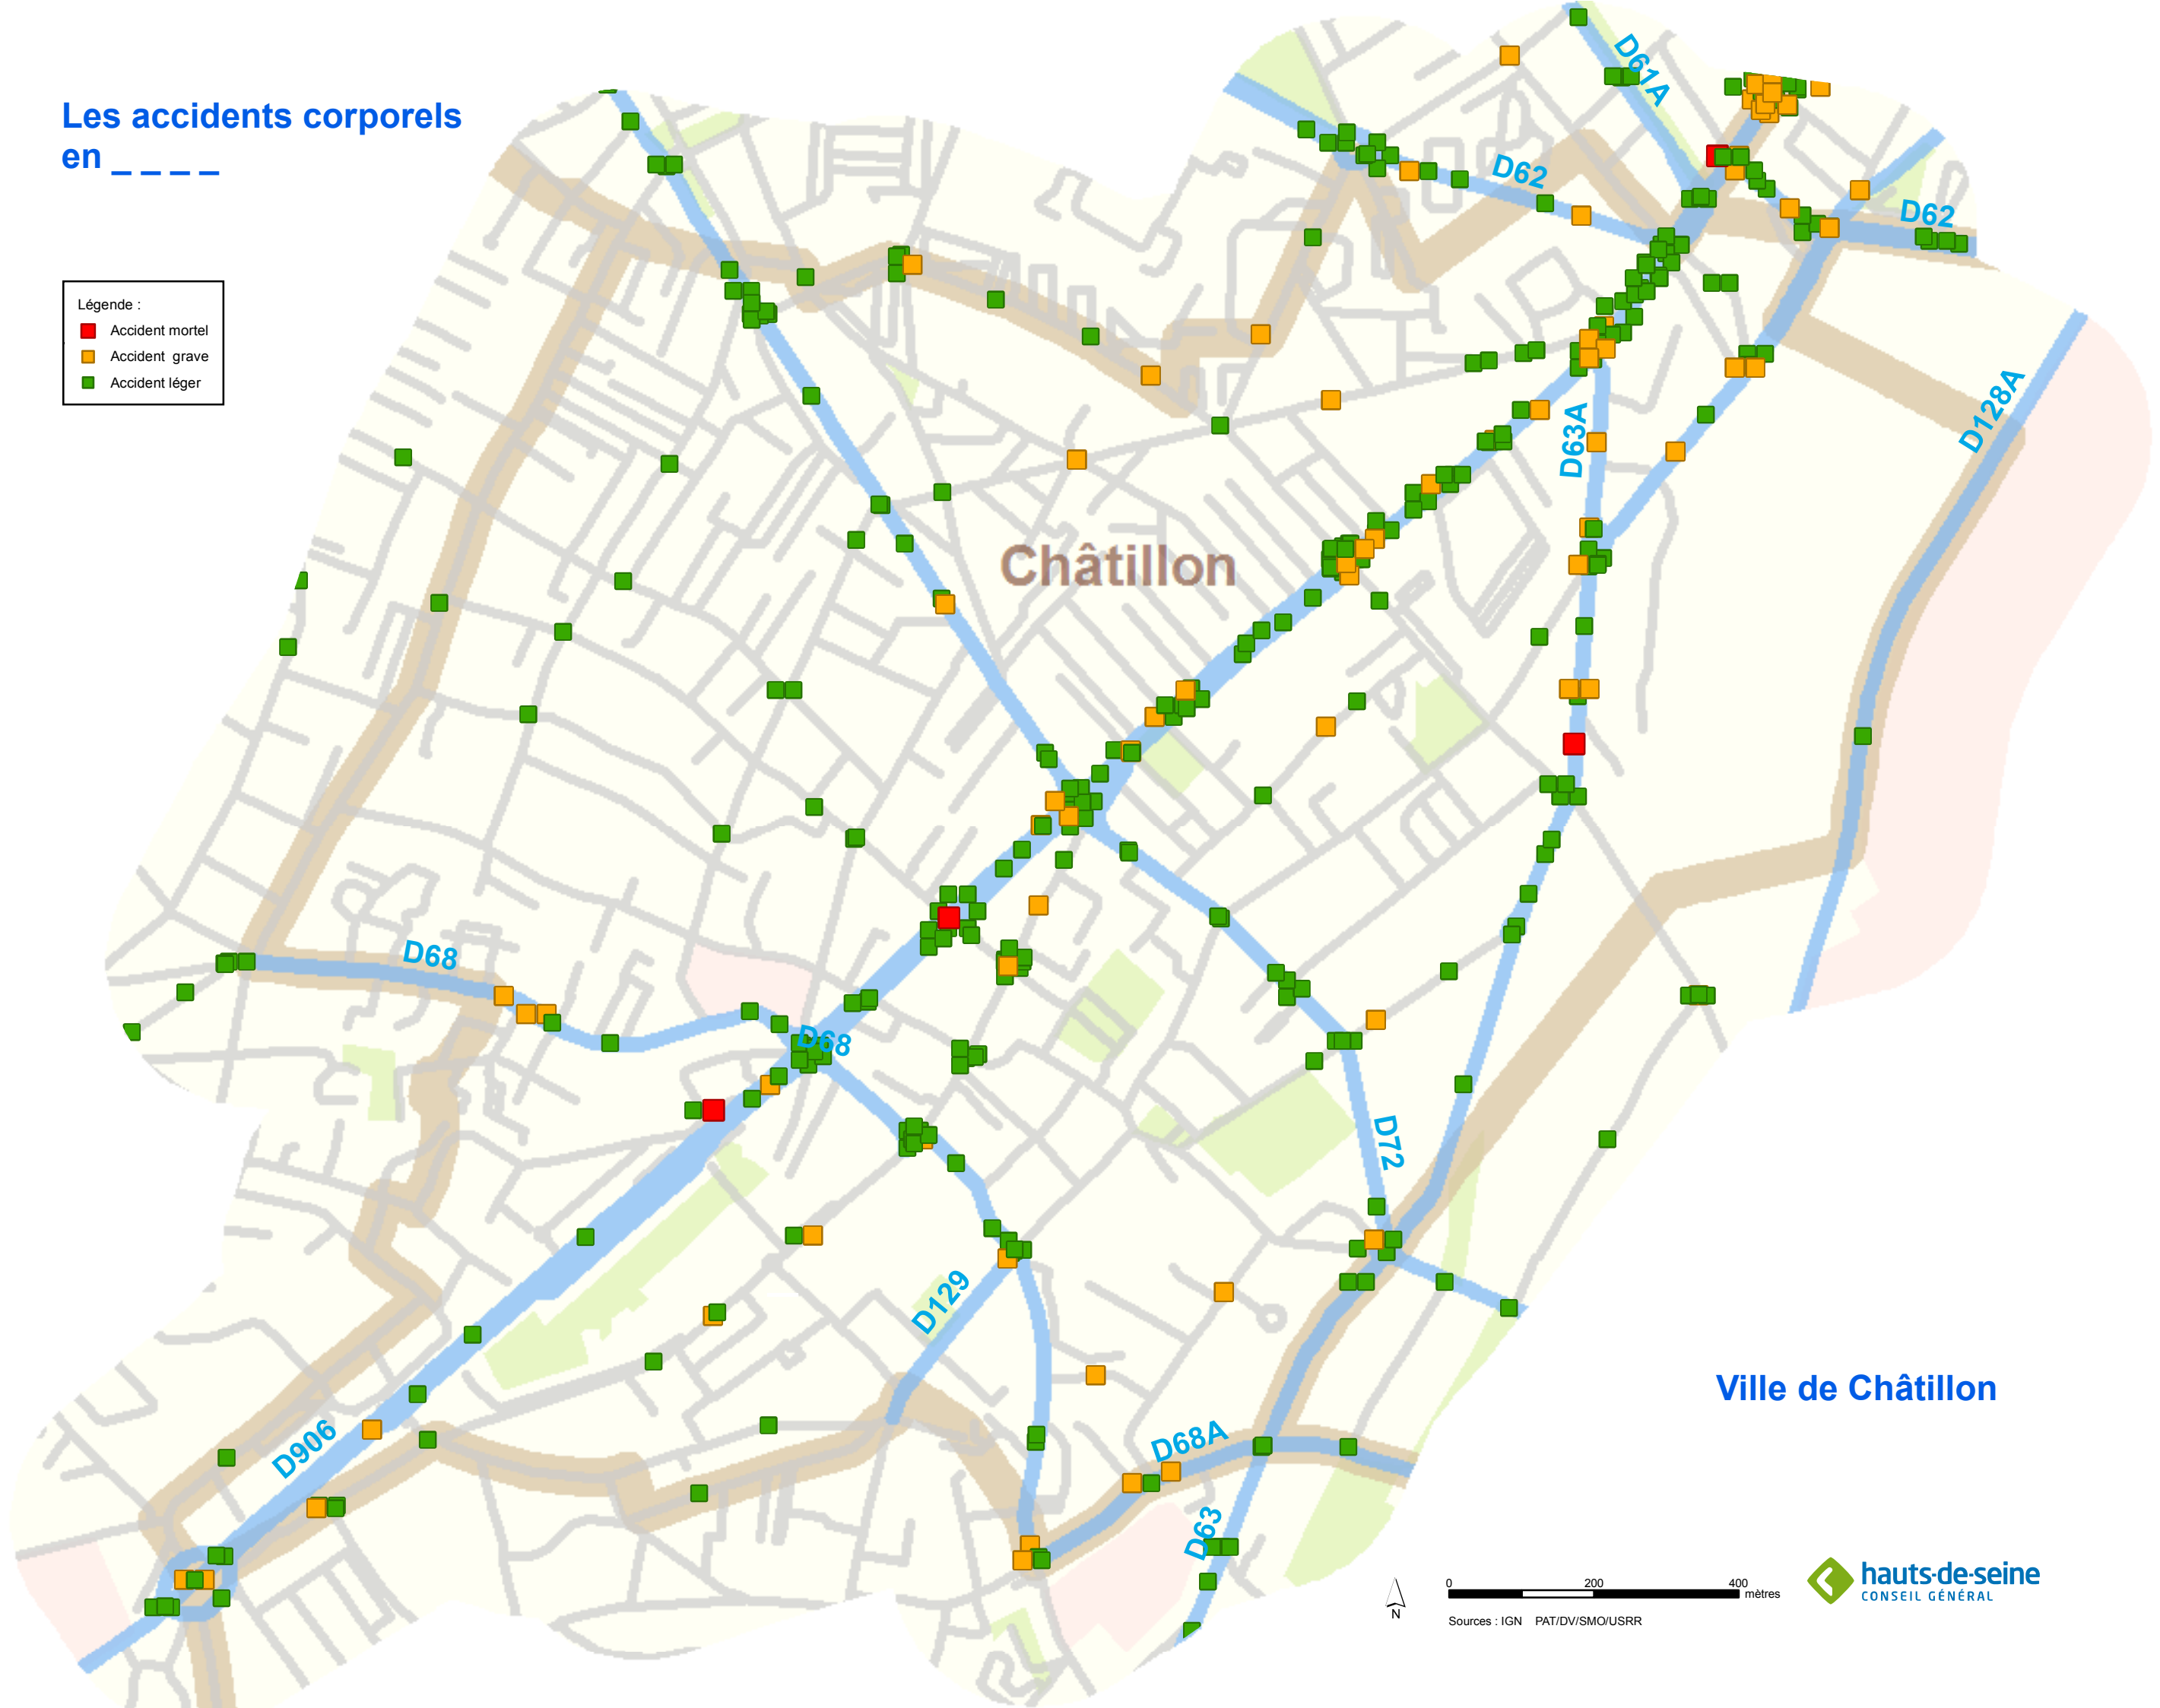

Les accidents corporels en _____

- Légende :
- Accident mortel
 - Accident grave
 - Accident léger

0 200 400 mètres
Sources : IGN PAT/DV/SMO/USRR